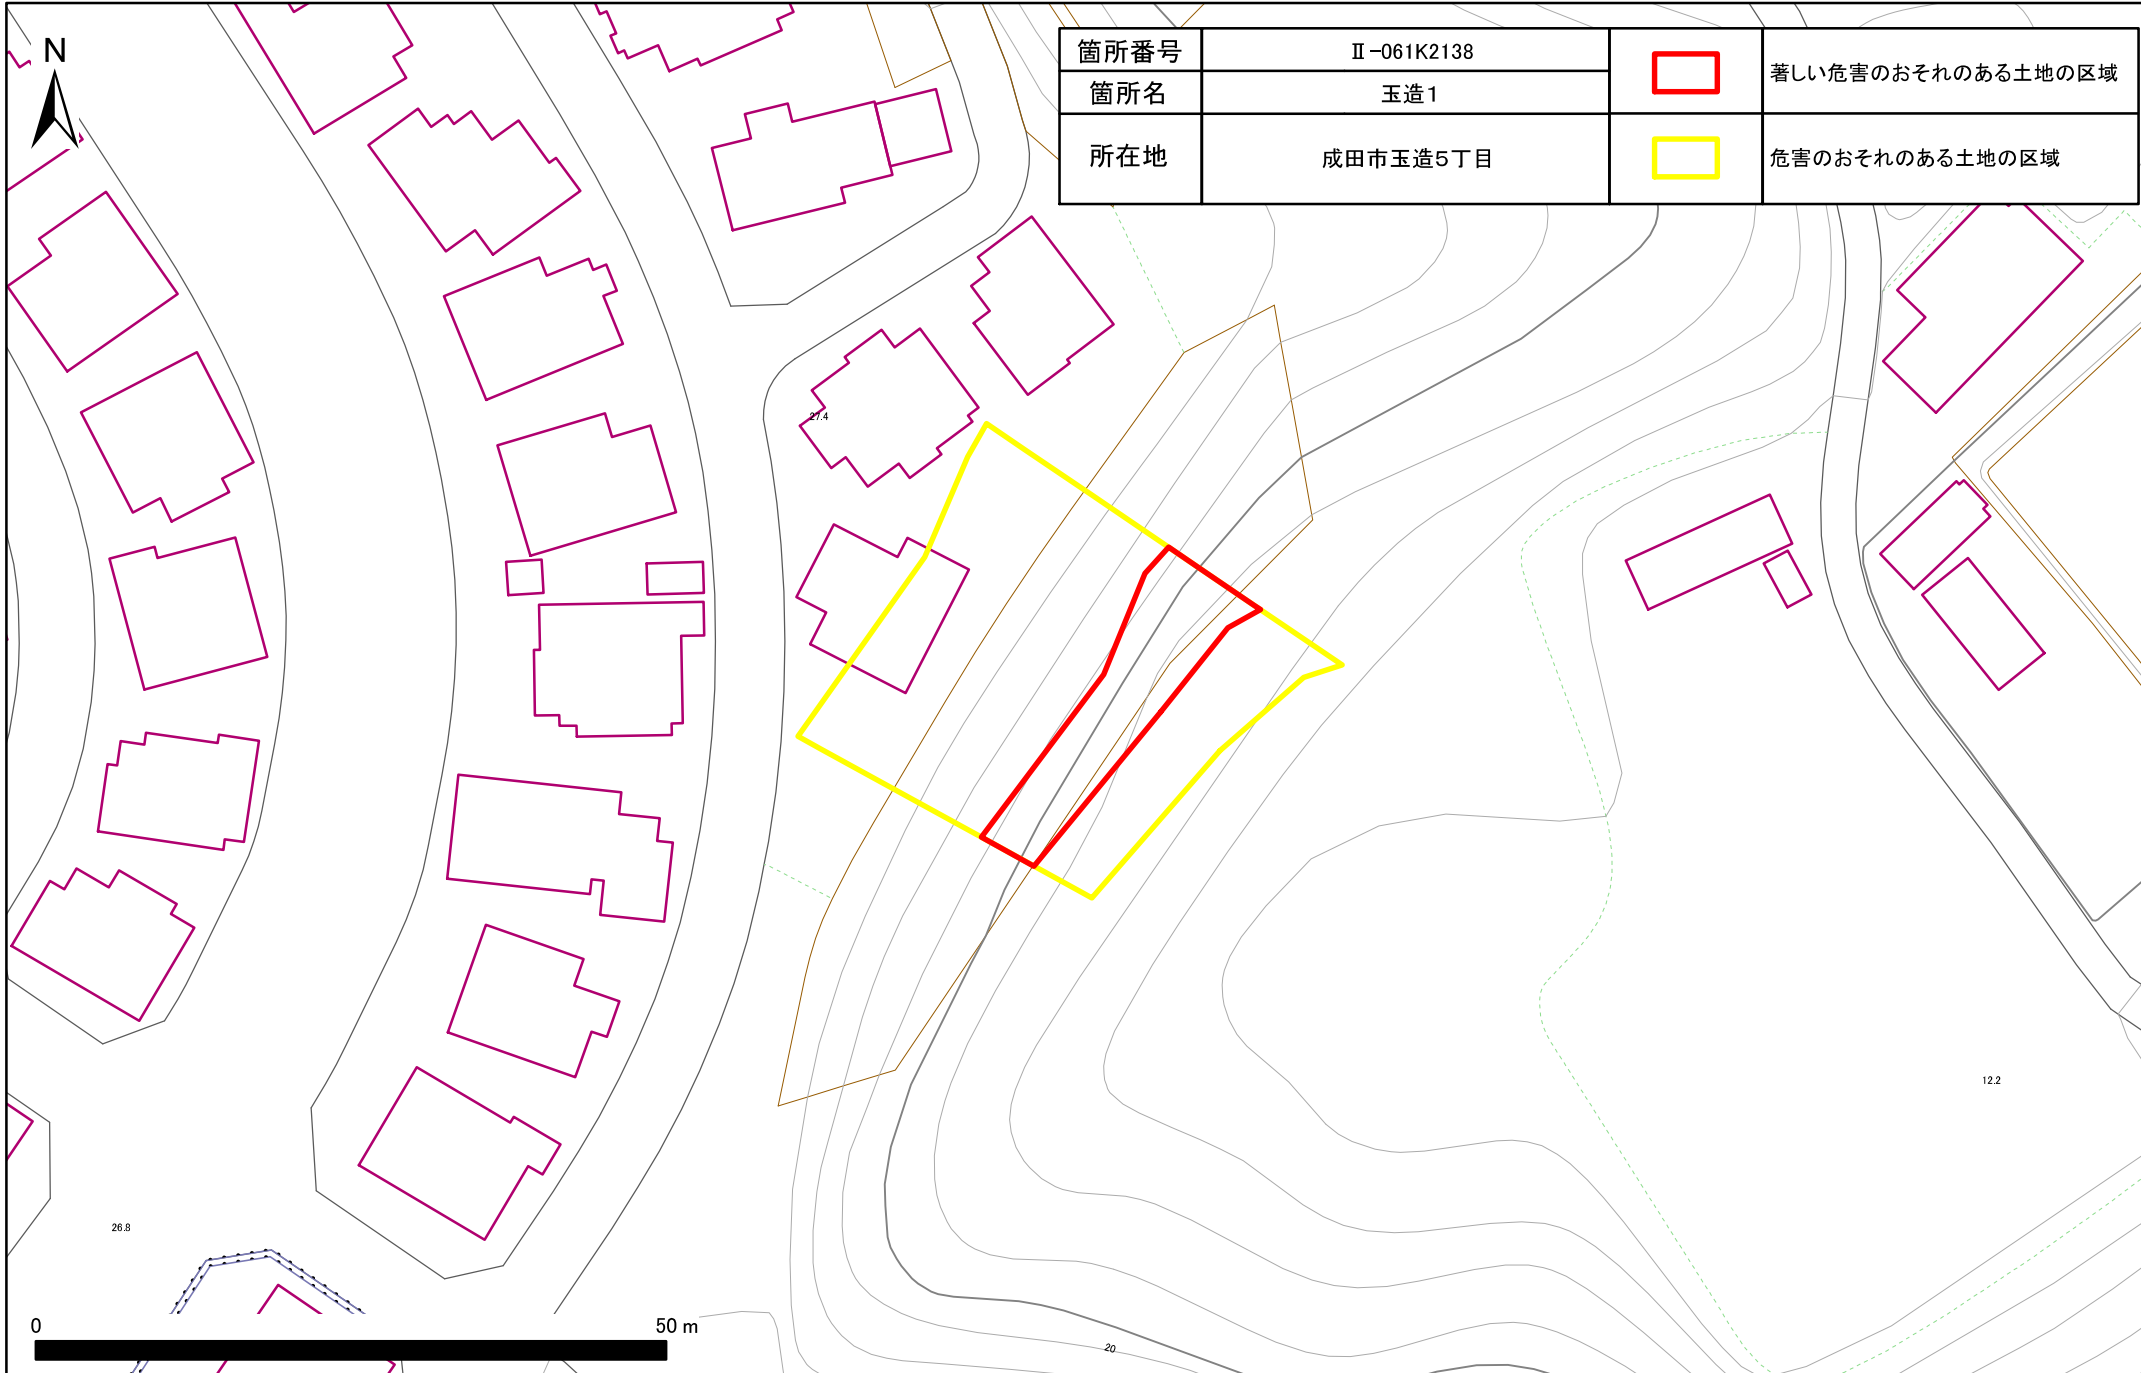

土砂災害警戒区域・特別警戒区域図(急傾斜地の崩壊) 玉造5丁目地区

土砂災害警戒区域・特別警戒区域図(急傾斜地の崩壊) 玉造5丁目地区