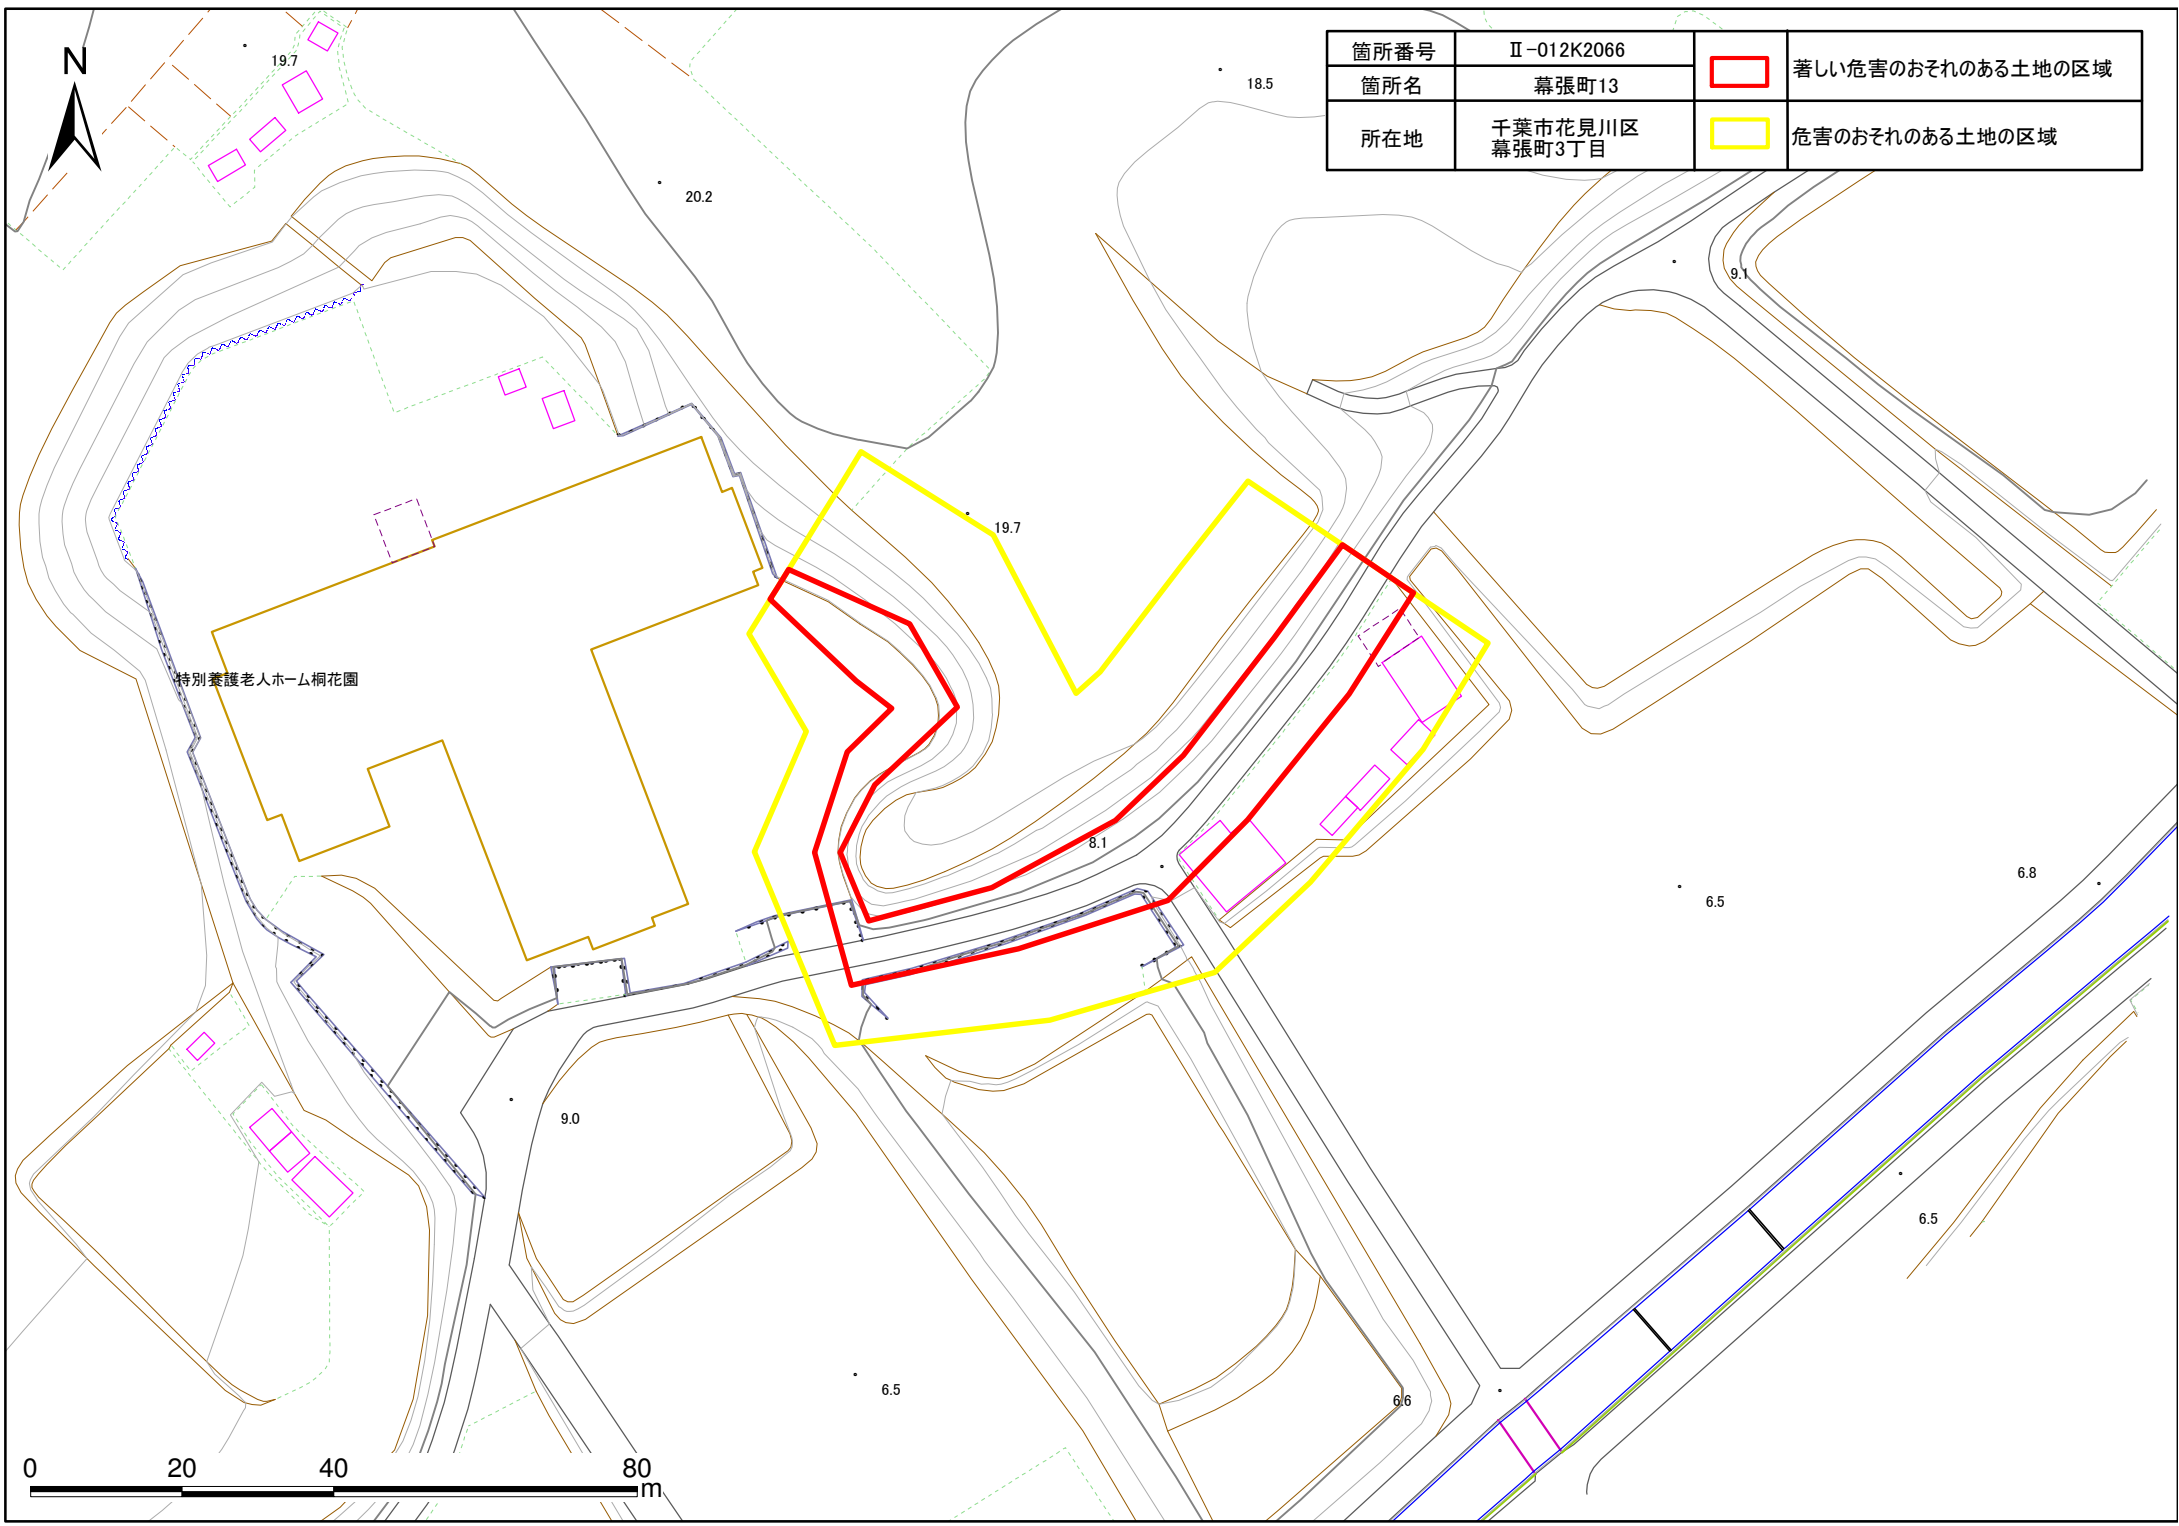

箇所番号	II-012K2066		著しい危害のおそれのある土地の区域
箇所名	幕張町13		
所在地	千葉県花見川区 幕張町3丁目		危害のおそれのある土地の区域

特別養護老人ホーム桐花園

土砂災害警戒区域・特別警戒区域図(急傾斜地の崩壊) 幕張町13

箇所番号	II-012K2066		著しい危害のおそれのある土地の区域
箇所名	幕張町13		
所在地	千葉市花見川区 幕張町3丁目		危害のおそれのある土地の区域