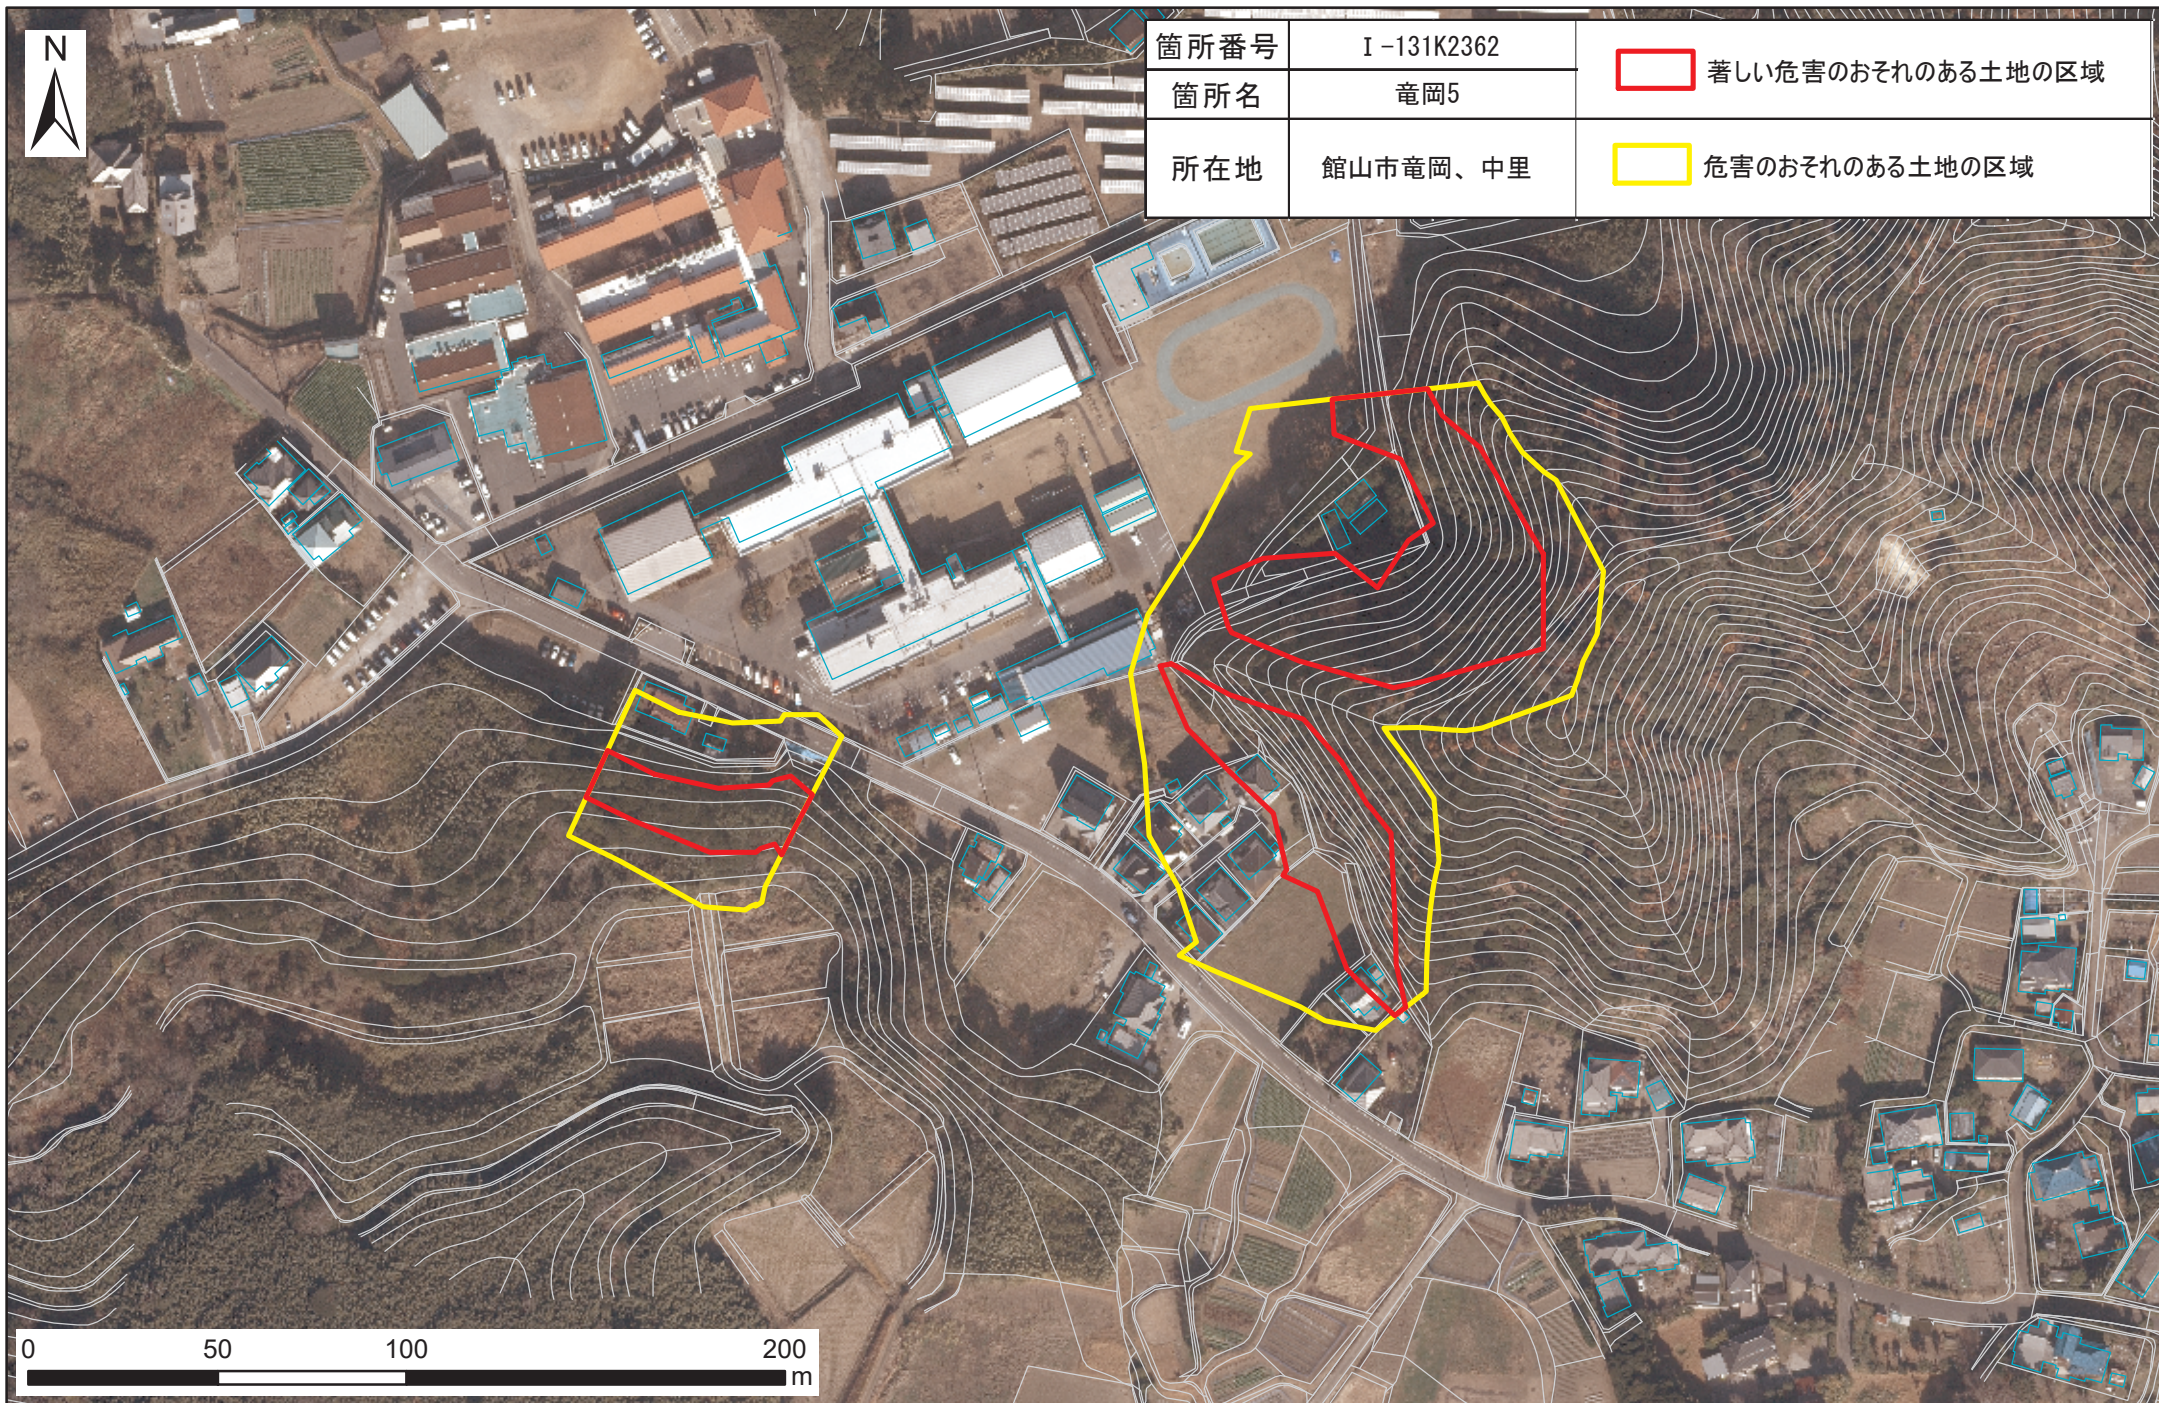

土砂災害警戒区域・特別警戒区域図（急傾斜地の崩壊）竜岡、中里地区

箇所番号	I-131K2362	 著しい危害のおそれのある土地の区域
箇所名	竜岡5	
所在地	館山市竜岡、中里	 危害のおそれのある土地の区域

箇所番号	I-131K2362	 著しい危害のおそれのある土地の区域
箇所名	竜岡5	
所在地	館山市竜岡、中里	 危害のおそれのある土地の区域