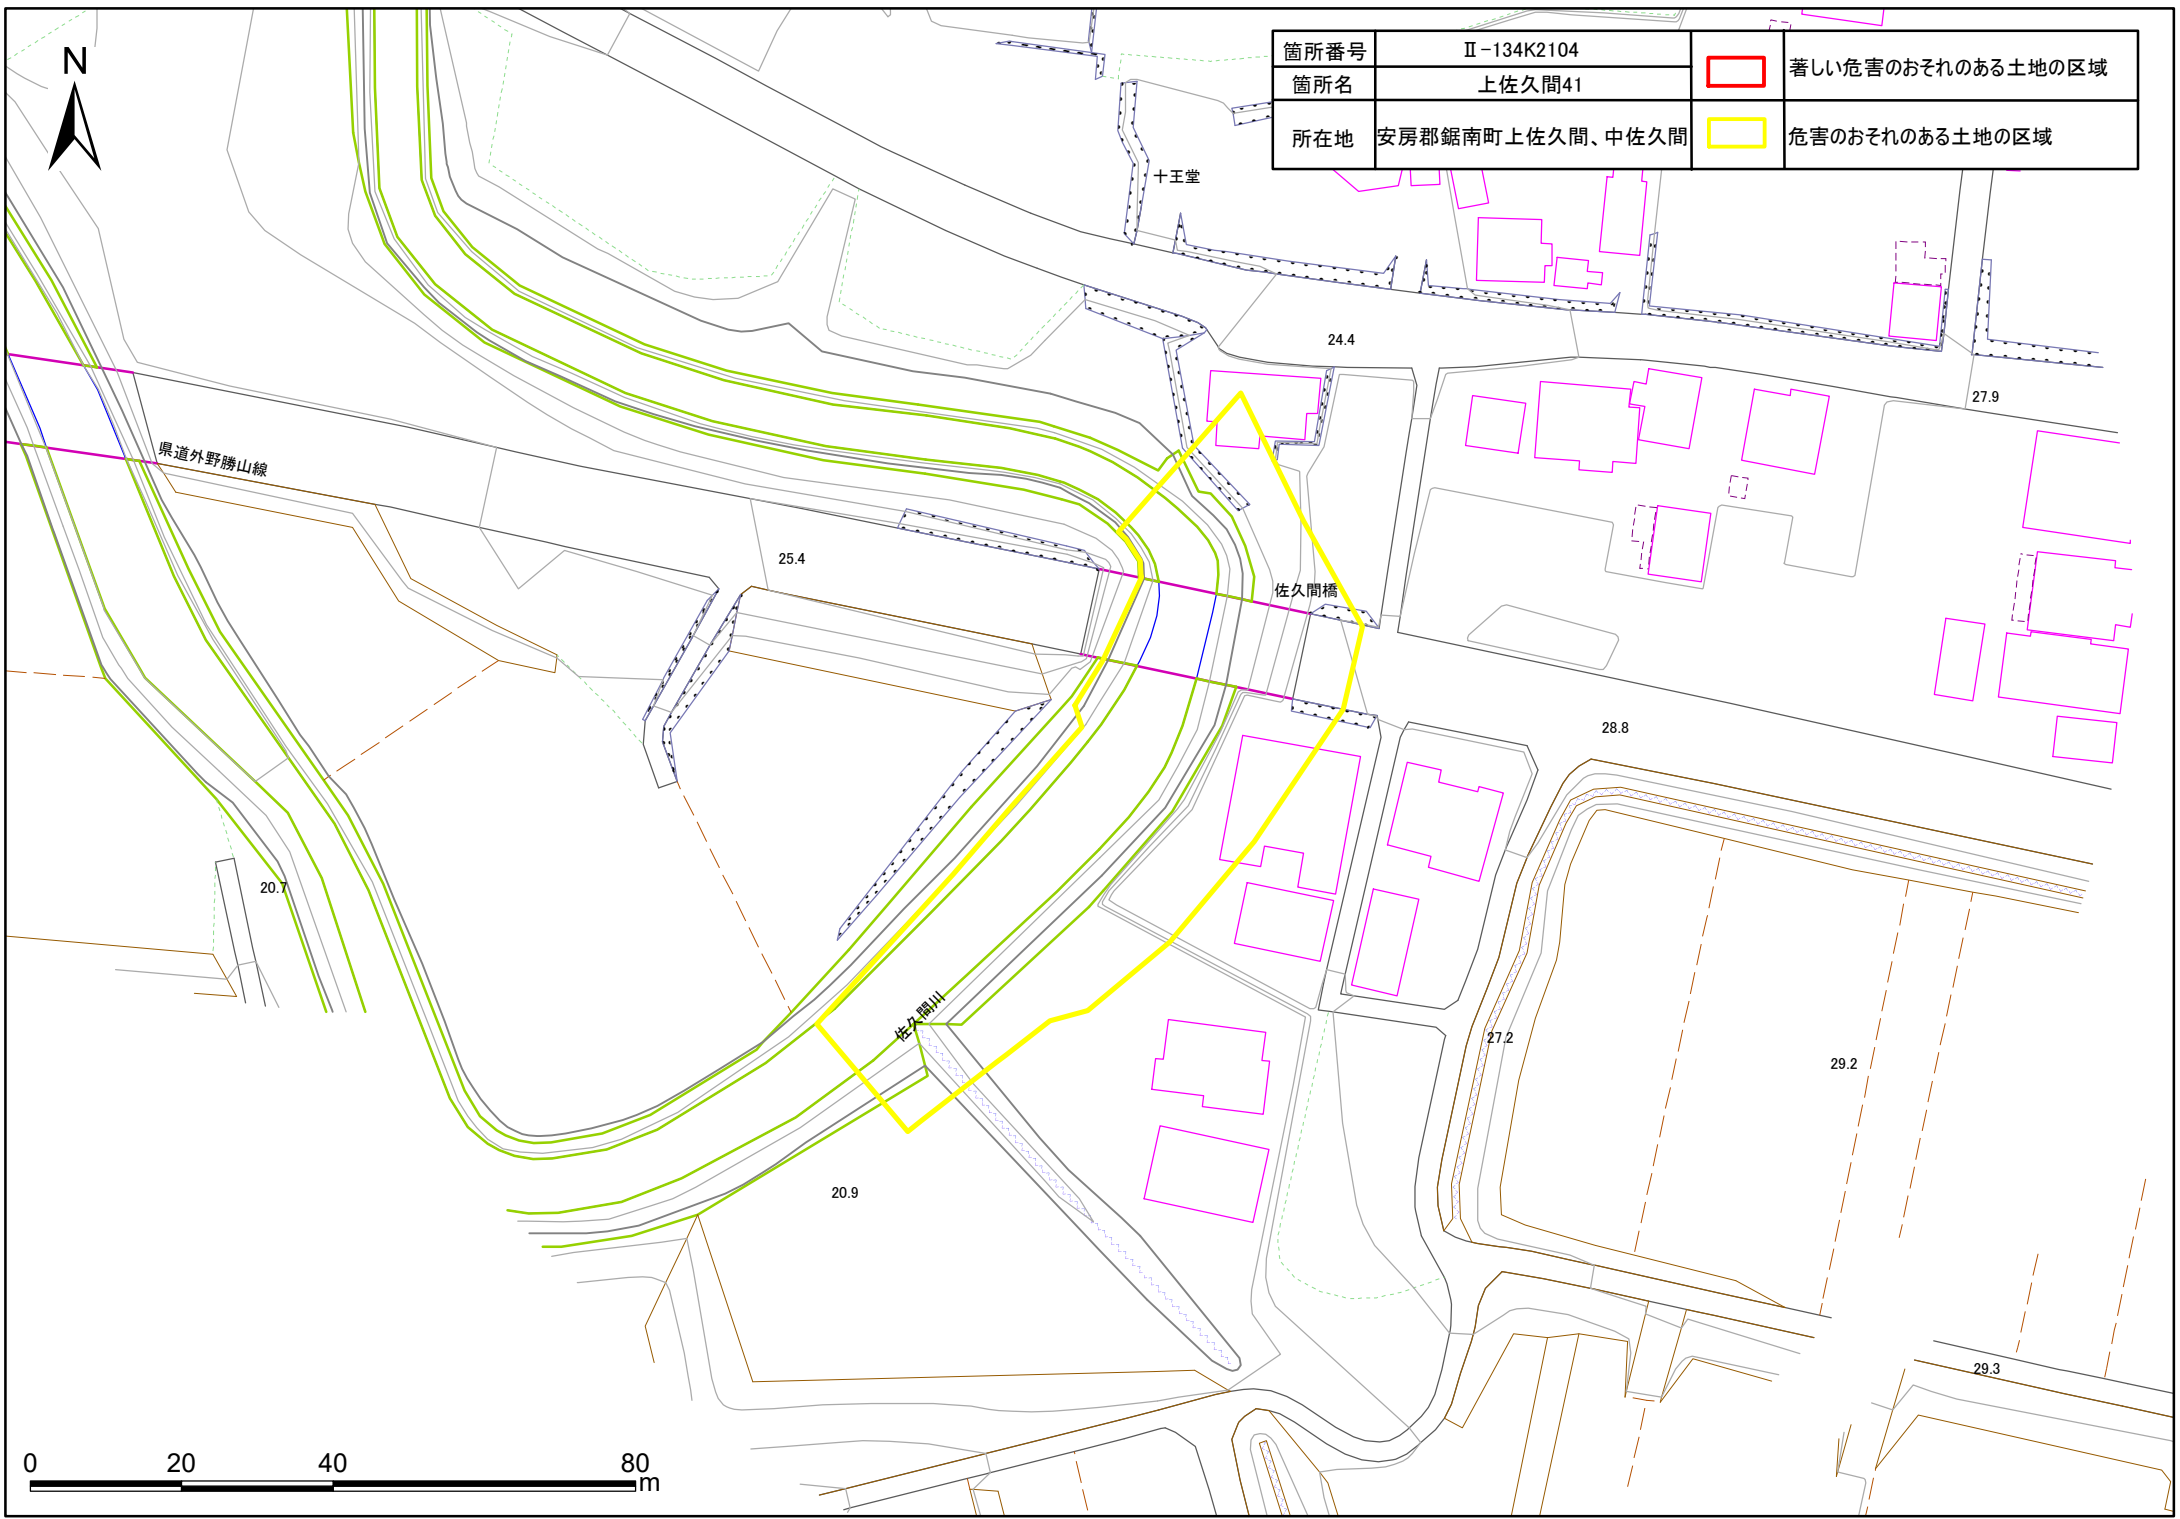

箇所番号	II-134K2104		著しい危害のおそれのある土地の区域
箇所名	上佐久間41		
所在地	安房郡鋸南町上佐久間、中佐久間		危害のおそれのある土地の区域

土砂災害警戒区域・特別警戒区域図(急傾斜地の崩壊) 鋸南町地区