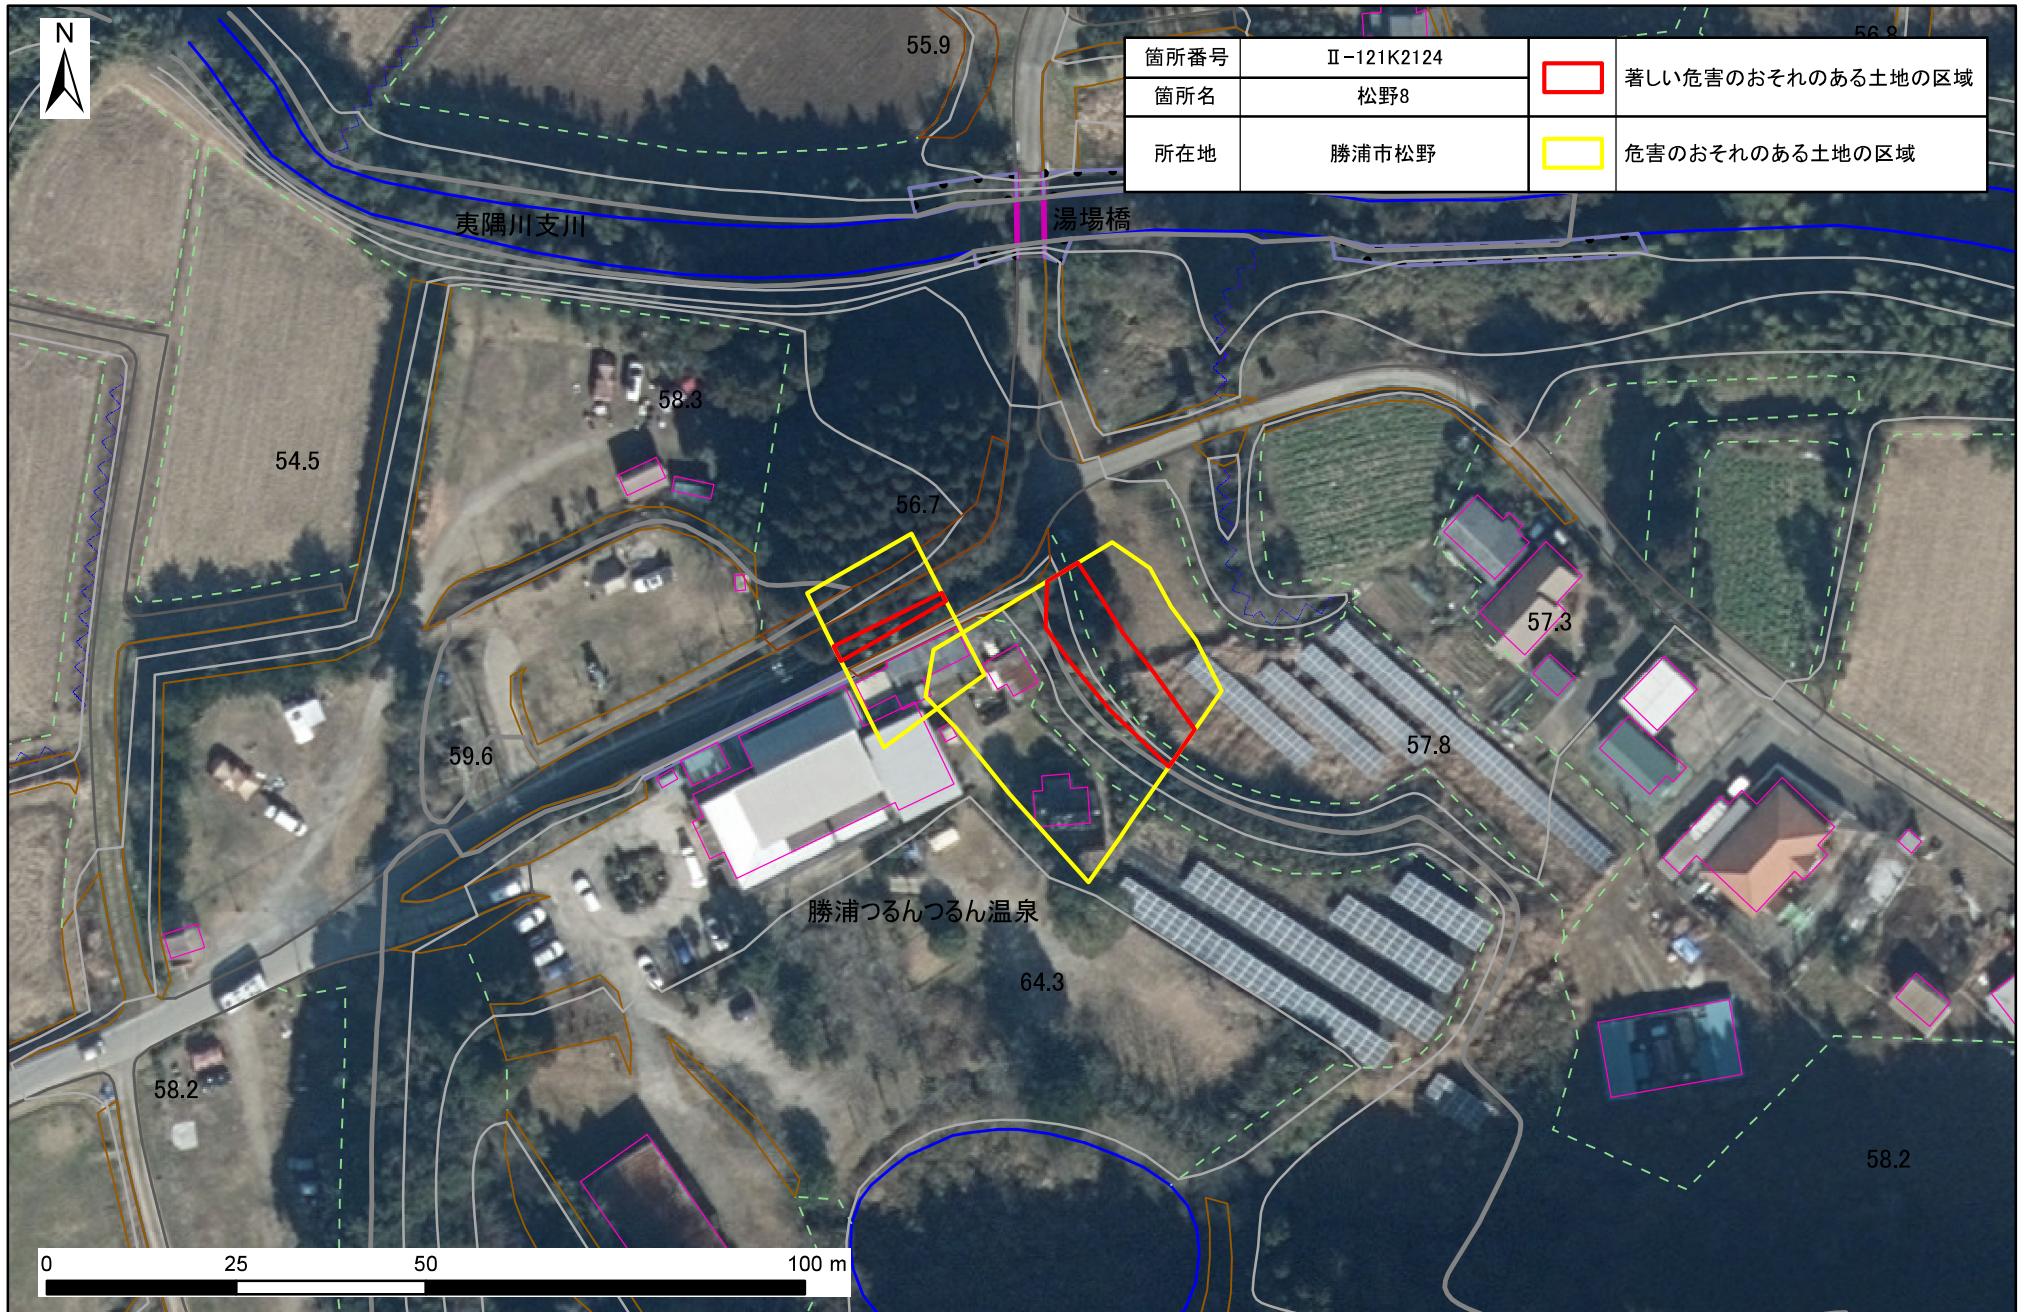

# 土砂災害警戒区域・特別警戒区域図(急傾斜地の崩壊) 松野地区