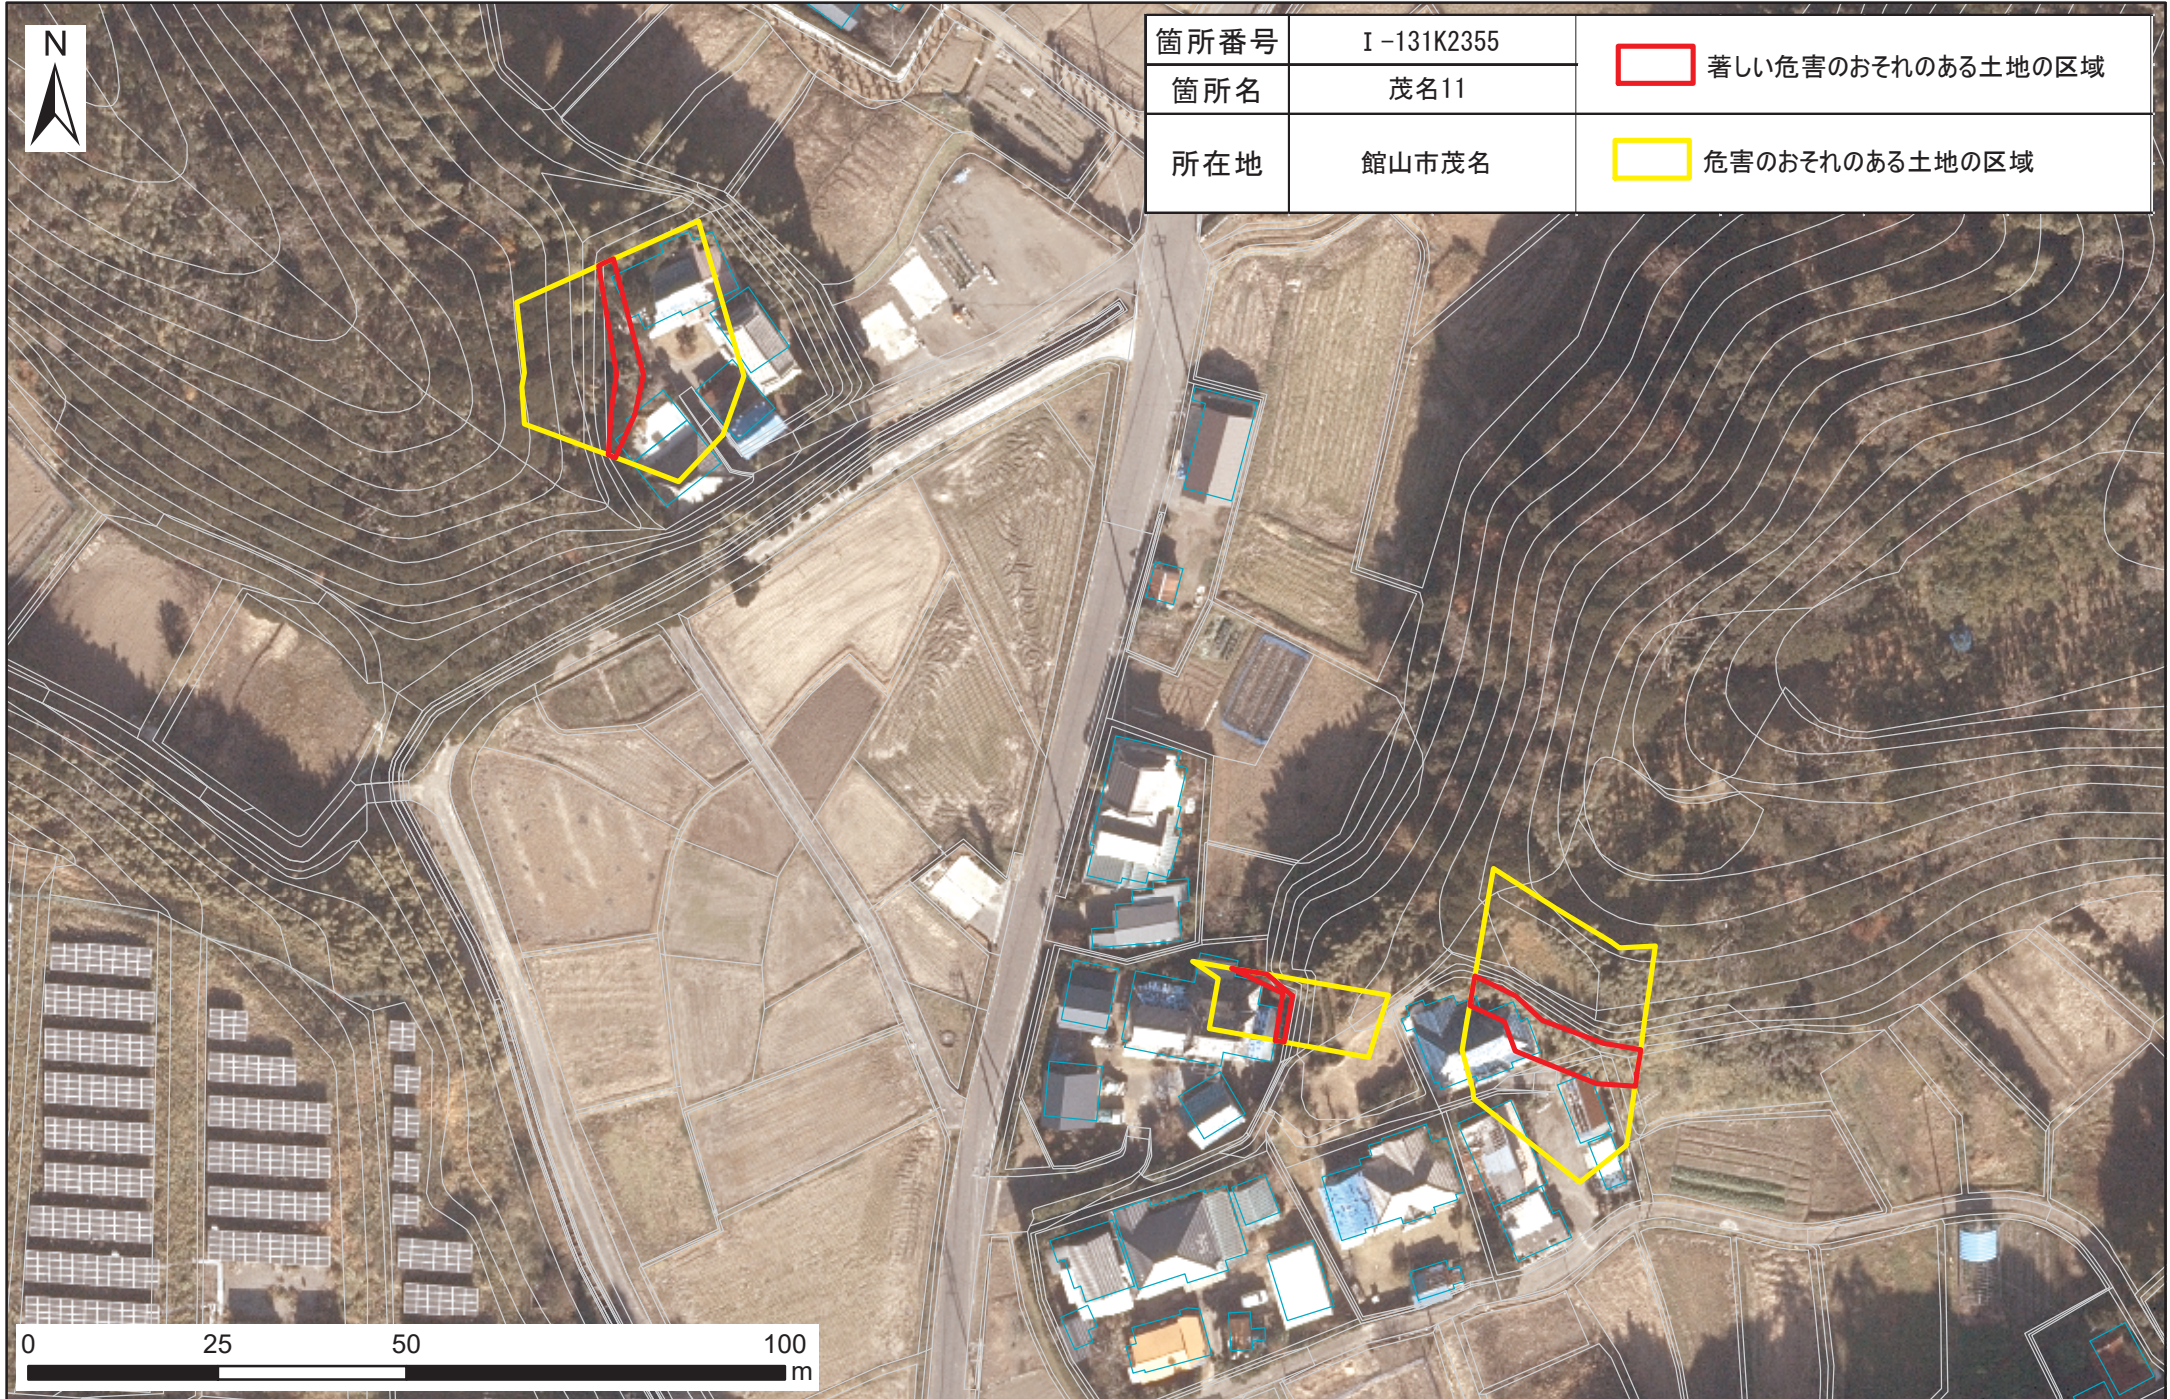

土砂災害警戒区域・特別警戒区域図（急傾斜地の崩壊） 茂名地区

箇所番号	I-131K2355	 著しい危害のおそれのある土地の区域
箇所名	茂名11	
所在地	館山市茂名	 危害のおそれのある土地の区域

0 25 50 100 m

箇所番号	I-131K2355	 著しい危害のおそれのある土地の区域
箇所名	茂名11	
所在地	館山市茂名	 危害のおそれのある土地の区域