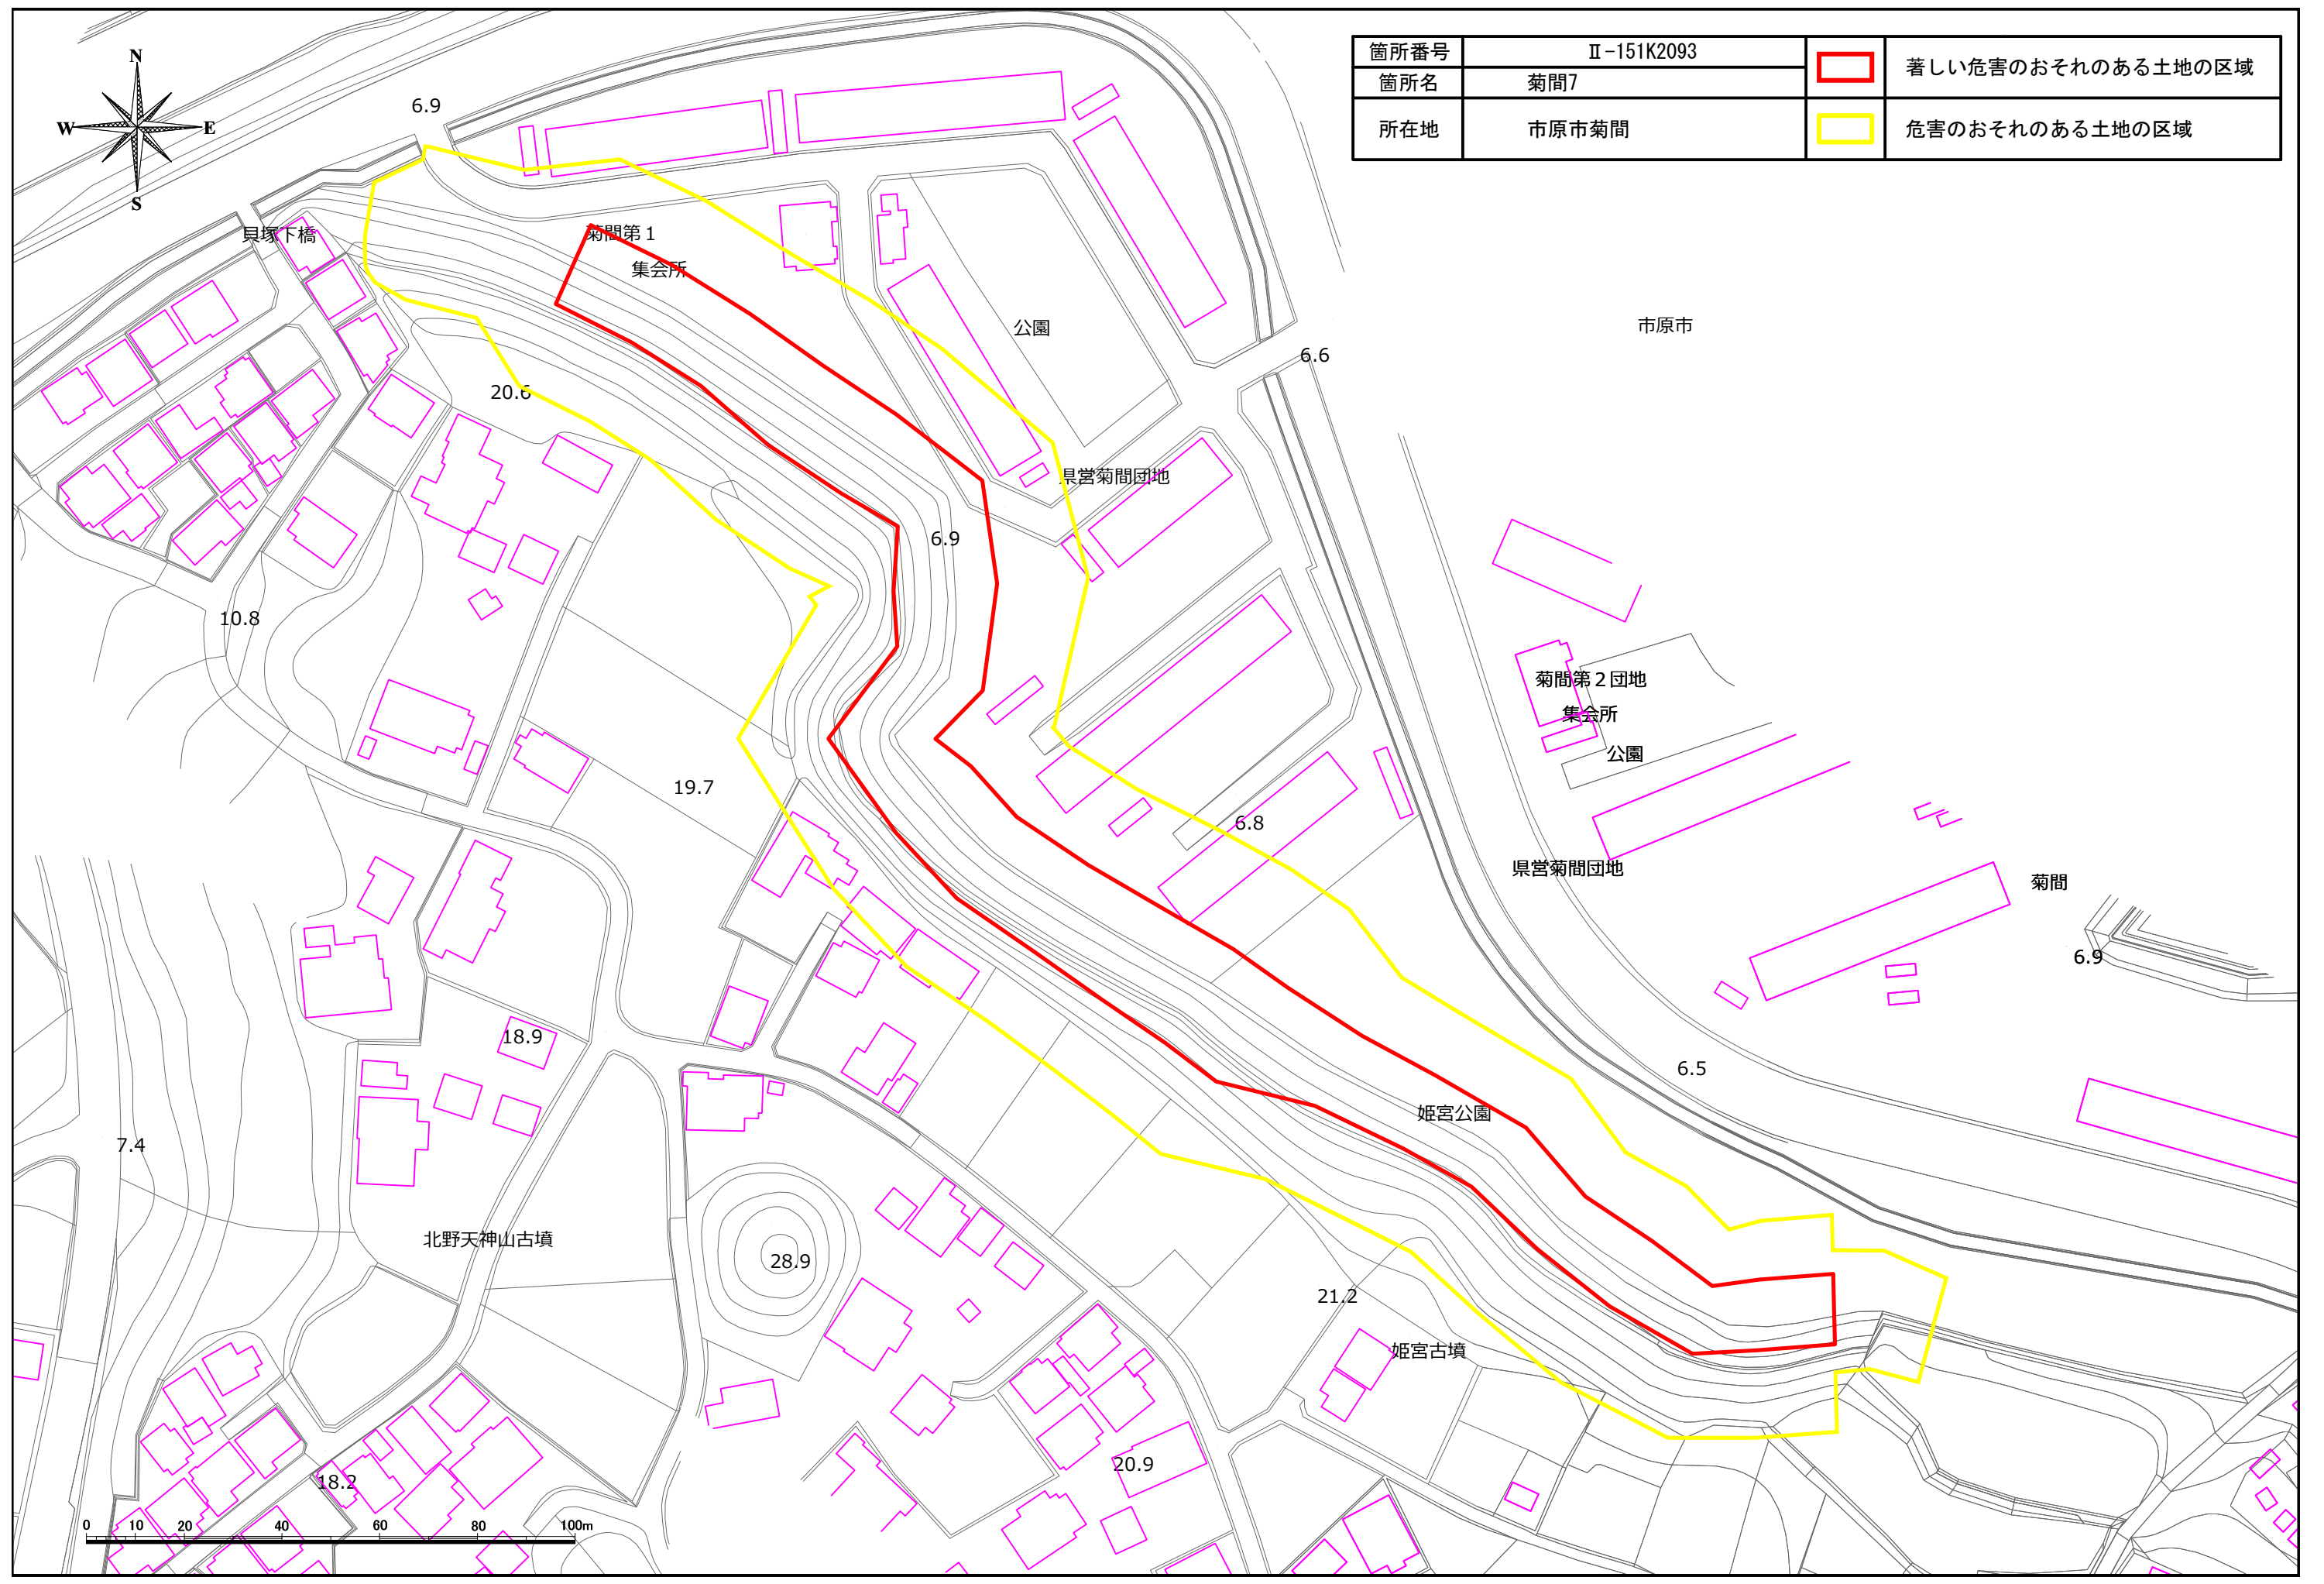

箇所番号	II-151K2093		著しい危害のおそれのある土地の区域
箇所名	菊間7		
所在地	市原市菊間		危害のおそれのある土地の区域

箇所番号	II-151K2093	 著しい危害のおそれのある土地の区域
箇所名	菊間7	
所在地	市原市菊間	 危害のおそれのある土地の区域