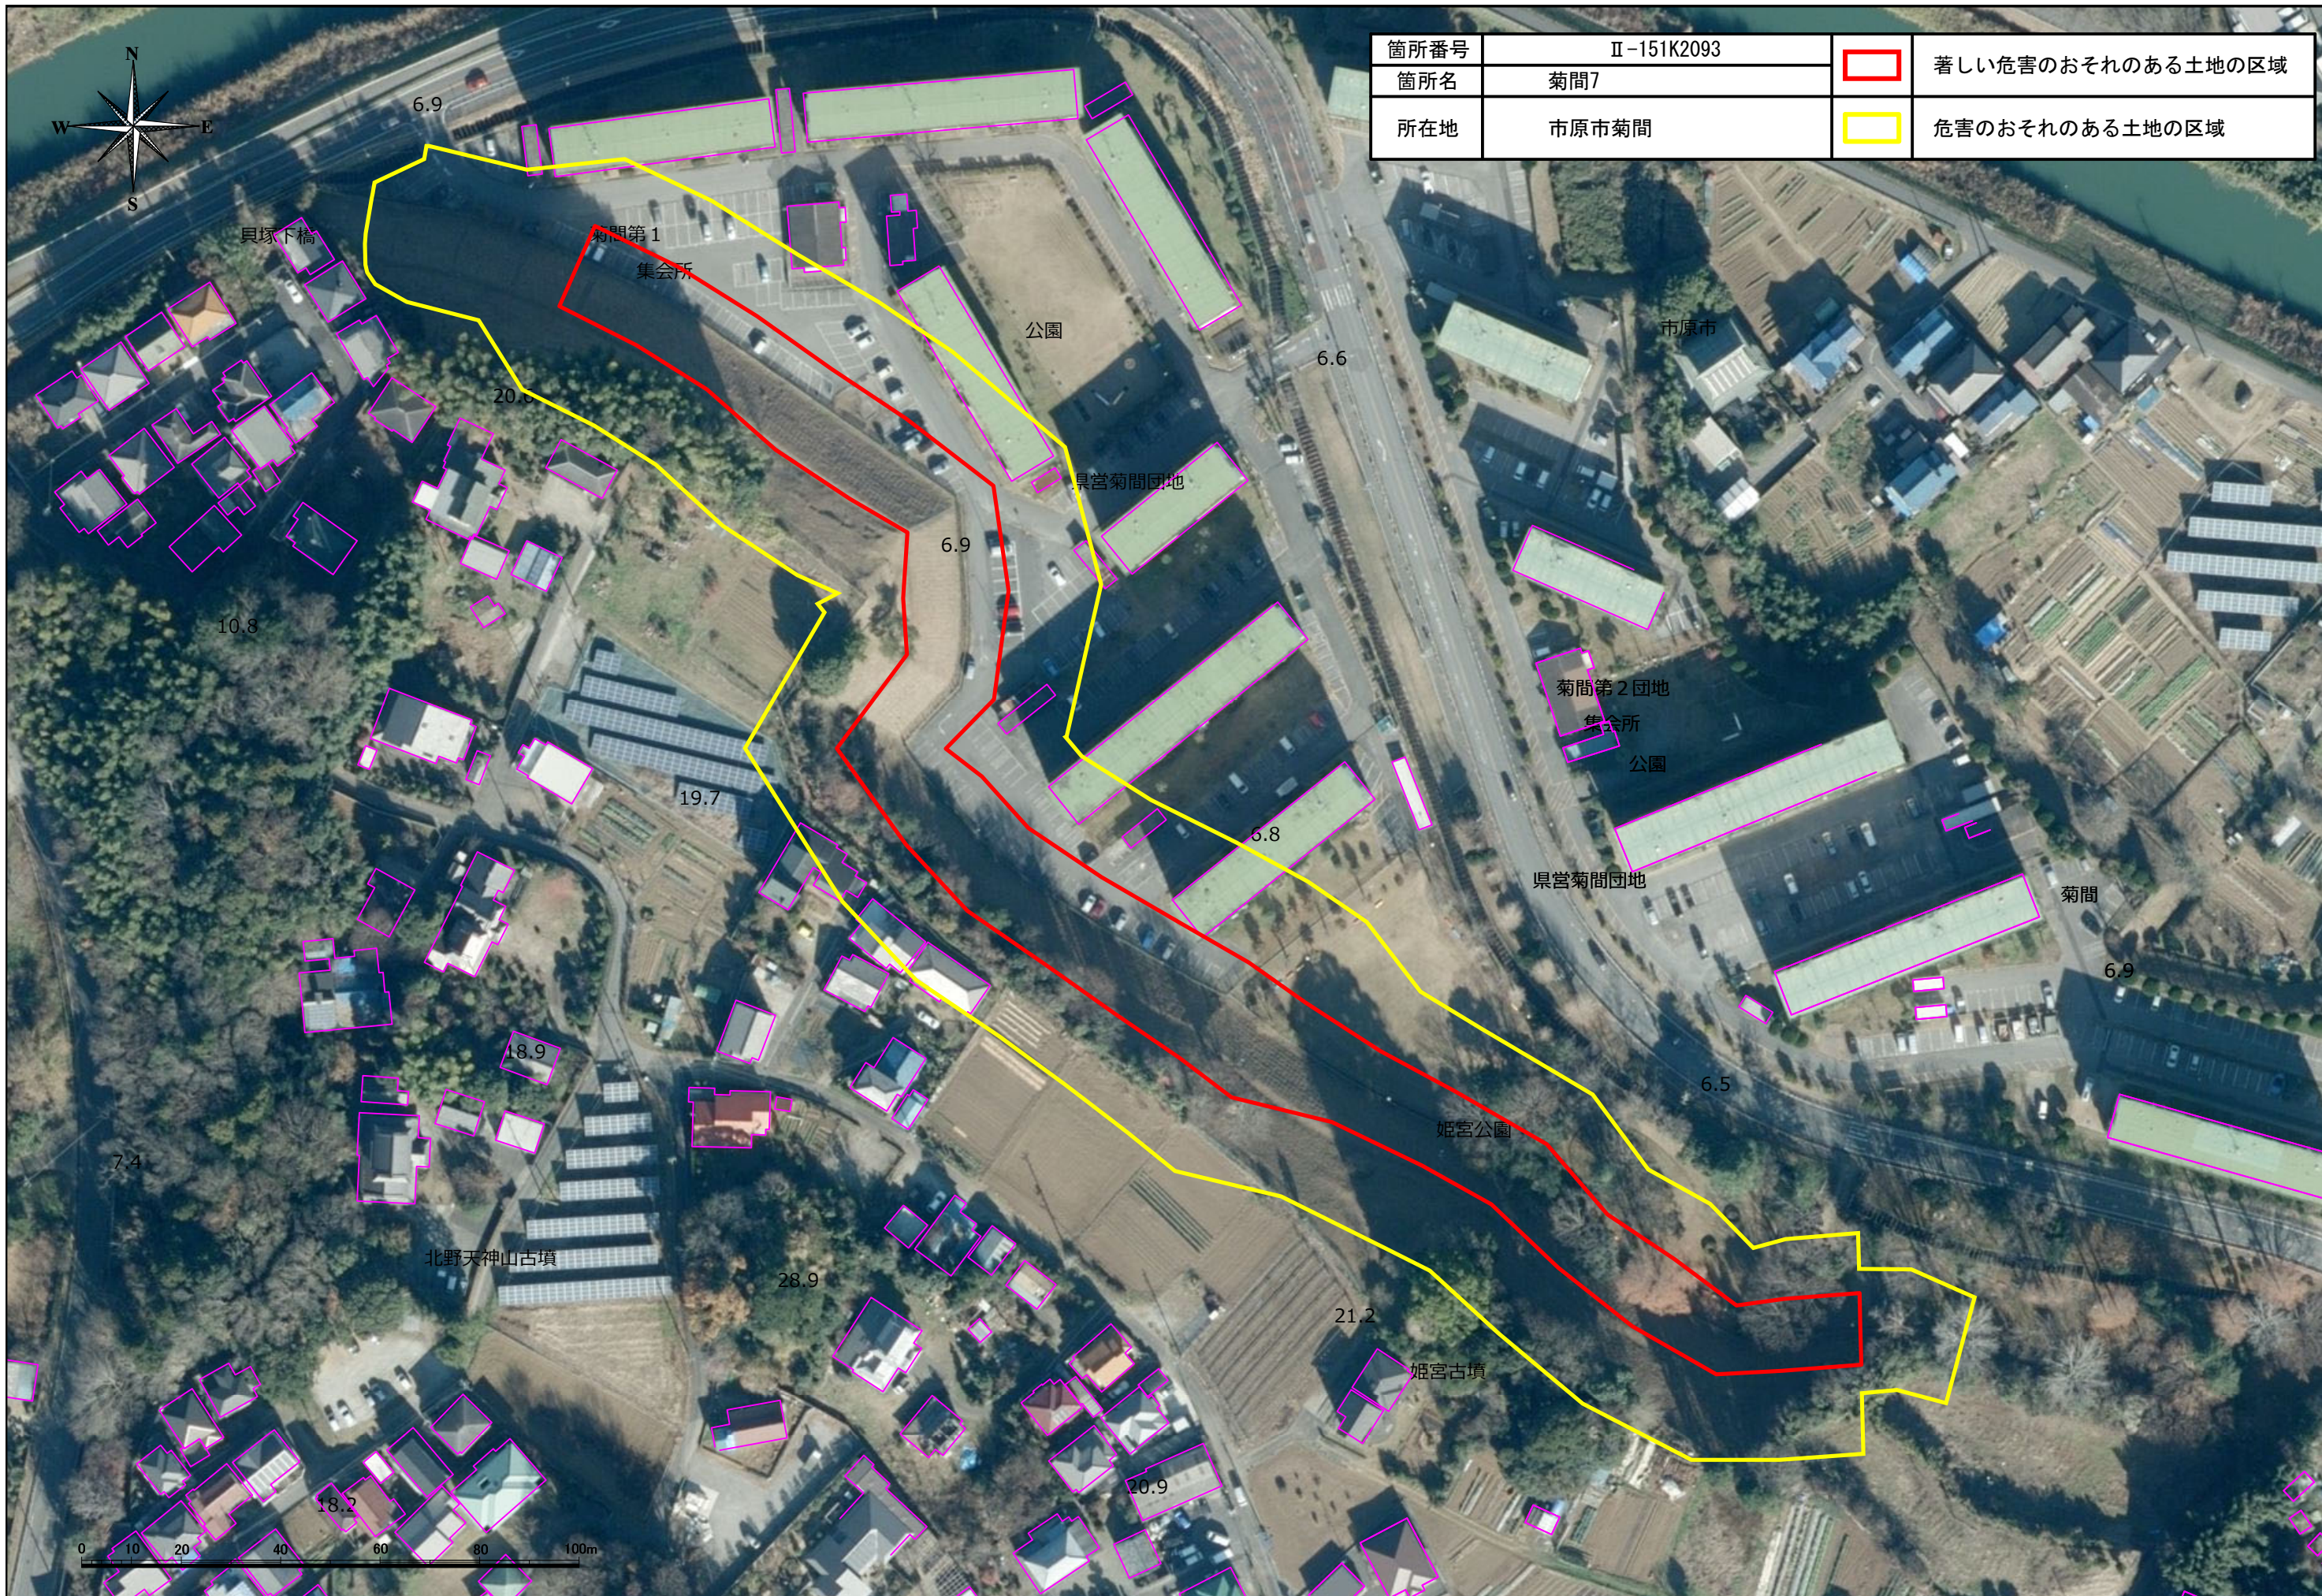

箇所番号	II-151K2093		著しい危害のおそれのある土地の区域
箇所名	菊間7		
所在地	市原市菊間		危害のおそれのある土地の区域

箇所番号	II-151K2093	 著しい危害のおそれのある土地の区域
箇所名	菊間7	
所在地	市原市菊間	 危害のおそれのある土地の区域