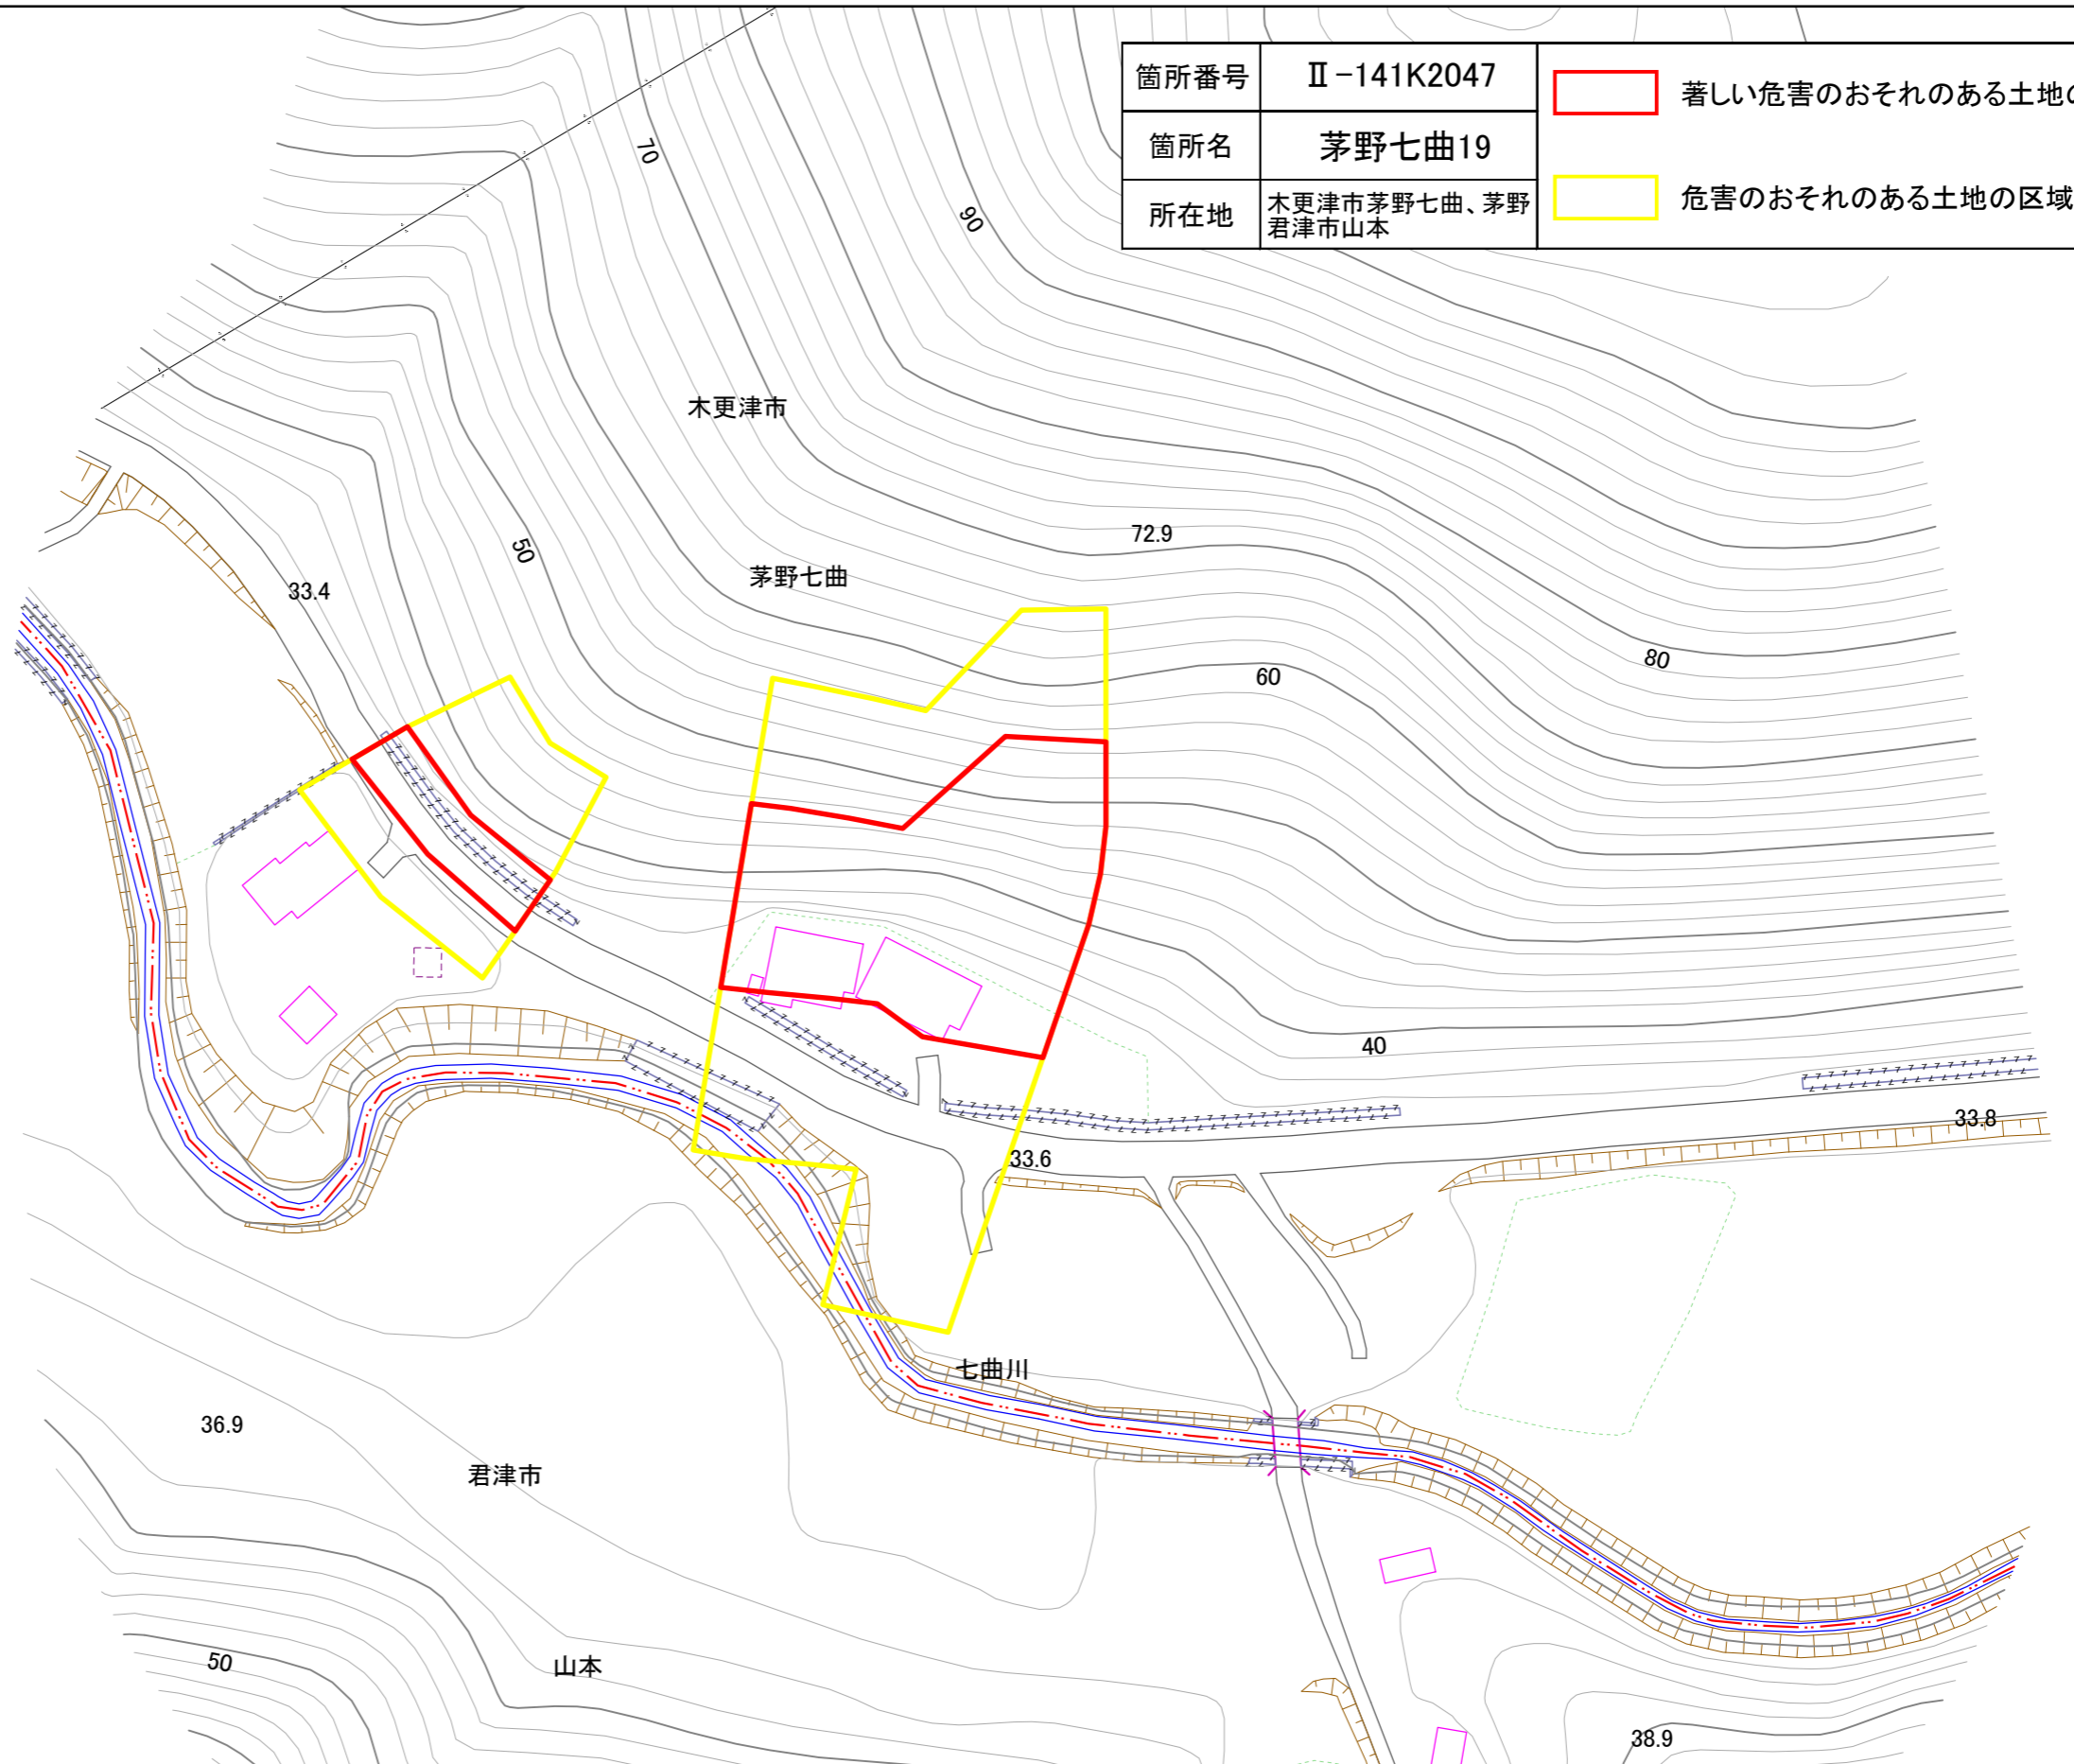

箇所番号	Ⅱ-141K2047	 著しい危害のおそれのある土地の区域
箇所名	茅野七曲19	 危害のおそれのある土地の区域
所在地	木更津市茅野七曲、茅野君津市山本	

土砂災害警戒区域・特別警戒区域図(急傾斜地の崩壊) 茅野七曲、茅野、山本地区