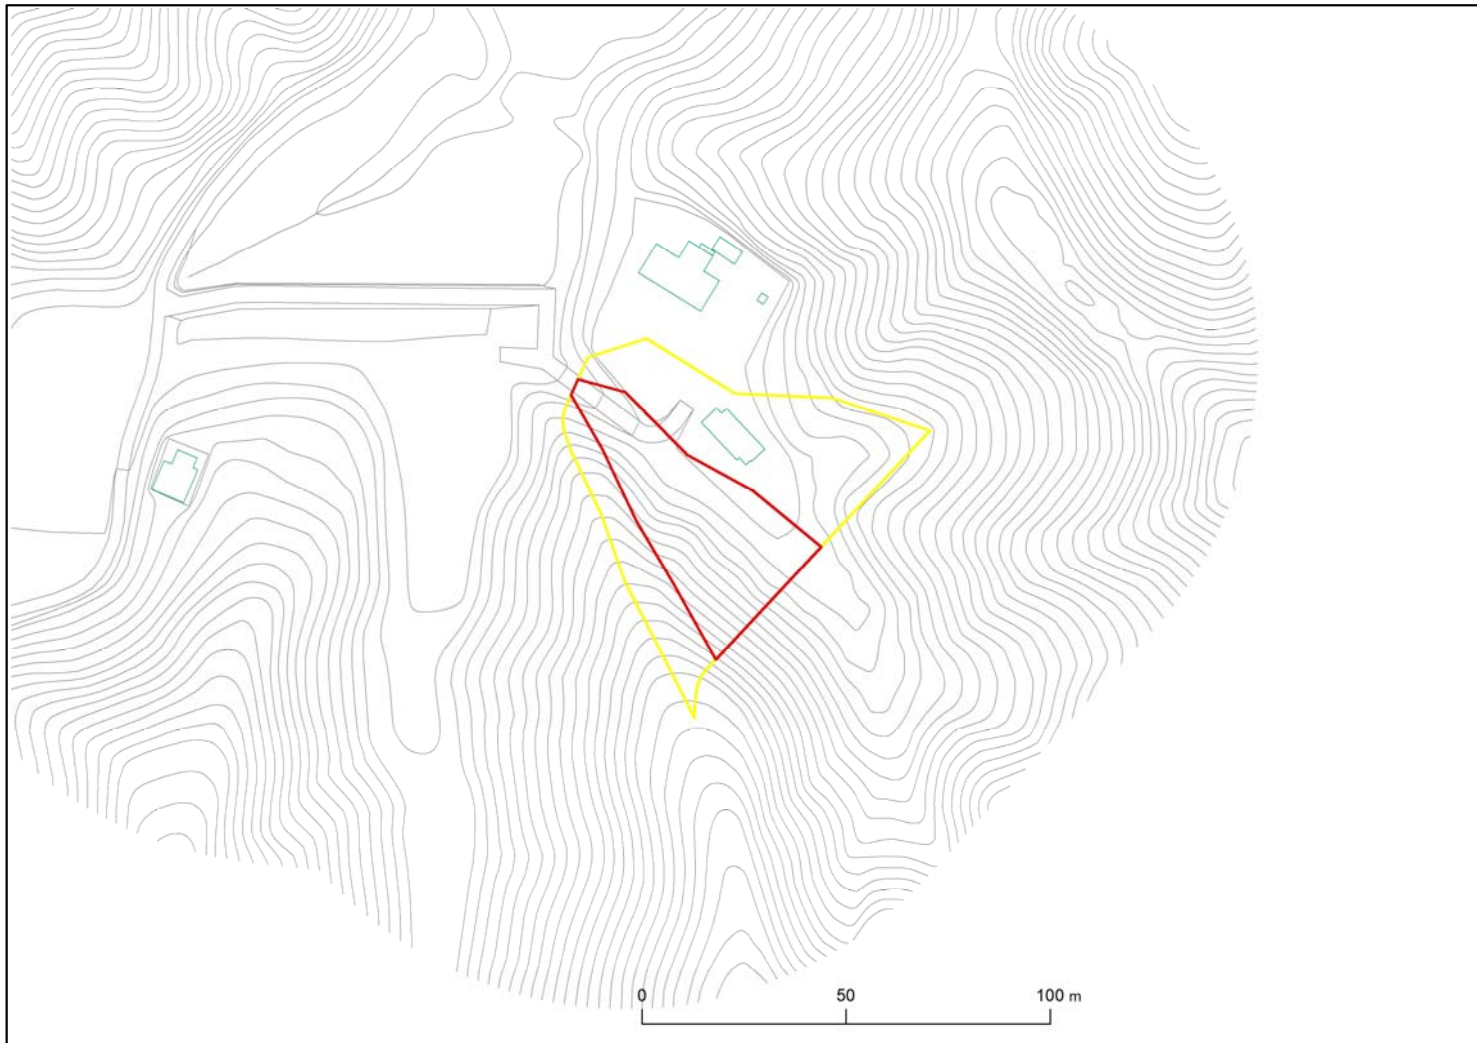

箇所番号	Ⅱ-122K2201		著しい危害のおそれのある土地の区域
箇所名	山田89		危害のおそれのある土地の区域
所在地	いすみ市山田		

土砂災害警戒区域・特別警戒区域図(急傾斜地の崩壊)

土砂災害警戒区域・特別警戒区域図	
図面凡例	
土砂災害特別警戒区域 (著しい危害のおそれのある土地の区域)	
土砂災害警戒区域 (危害のおそれのある土地の区域)	