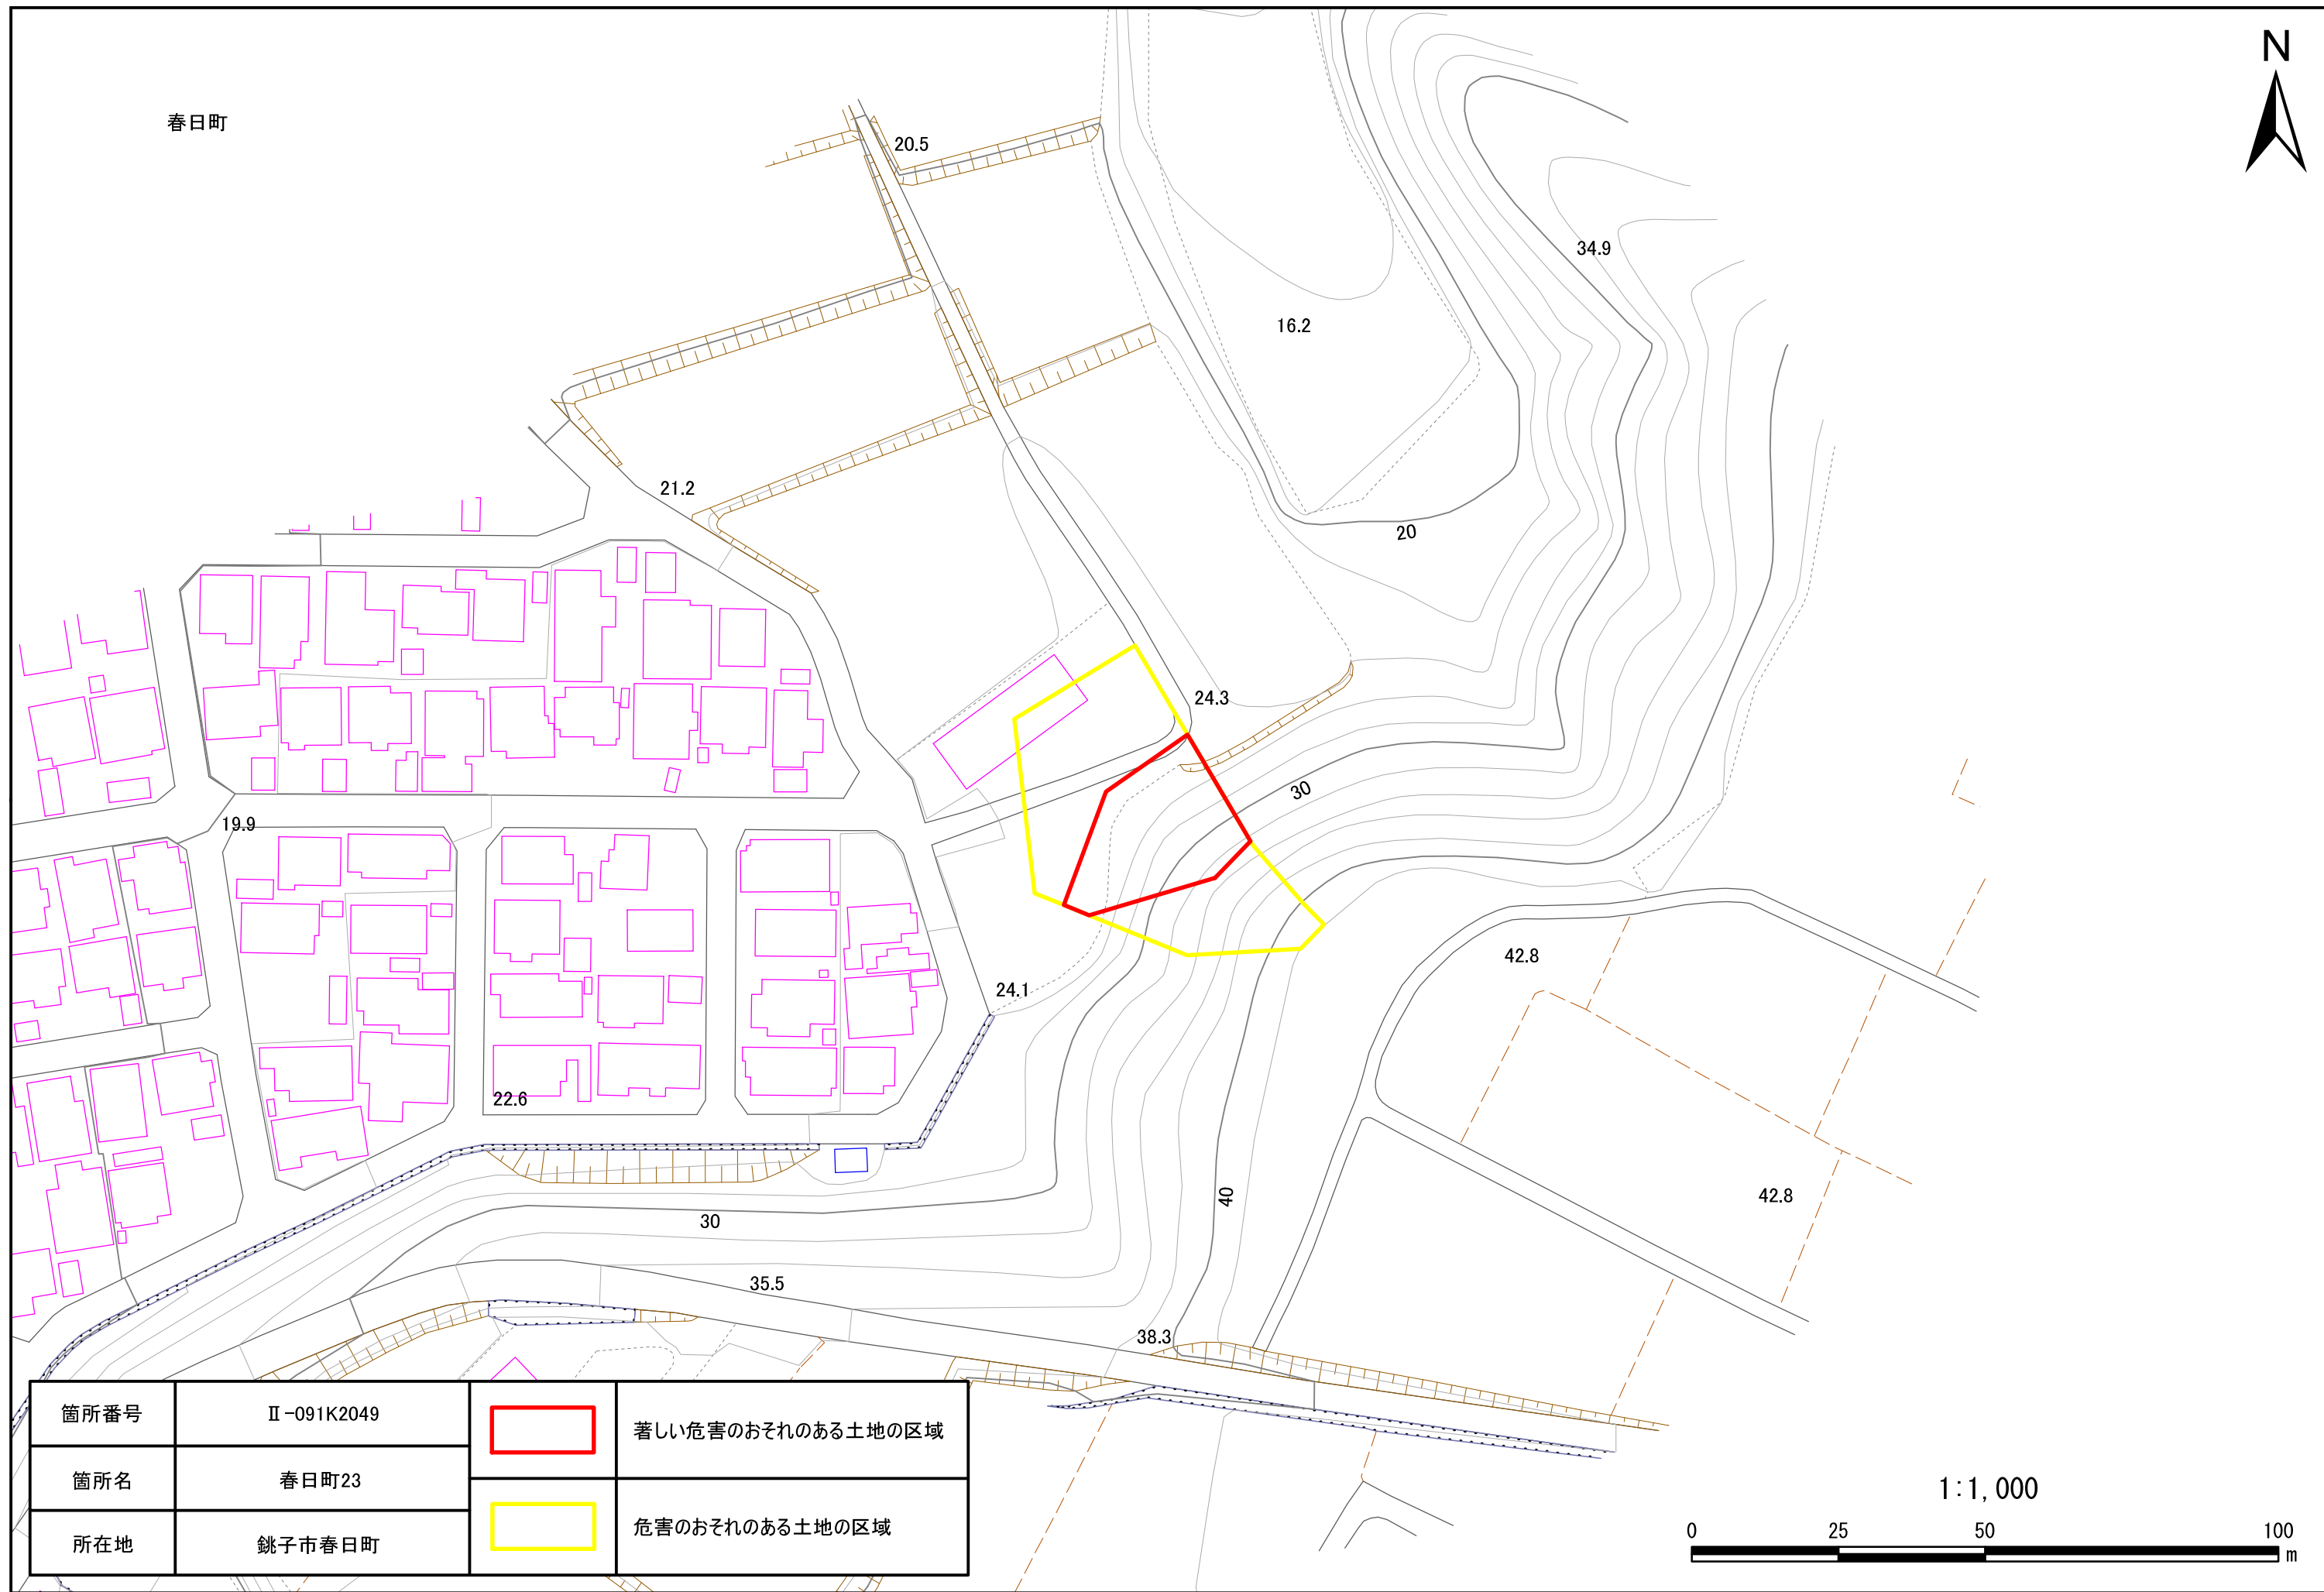

春日町

箇所番号	II-091K2049		著しい危害のおそれのある土地の区域
箇所名	春日町23		危害のおそれのある土地の区域
所在地	銚子市春日町		