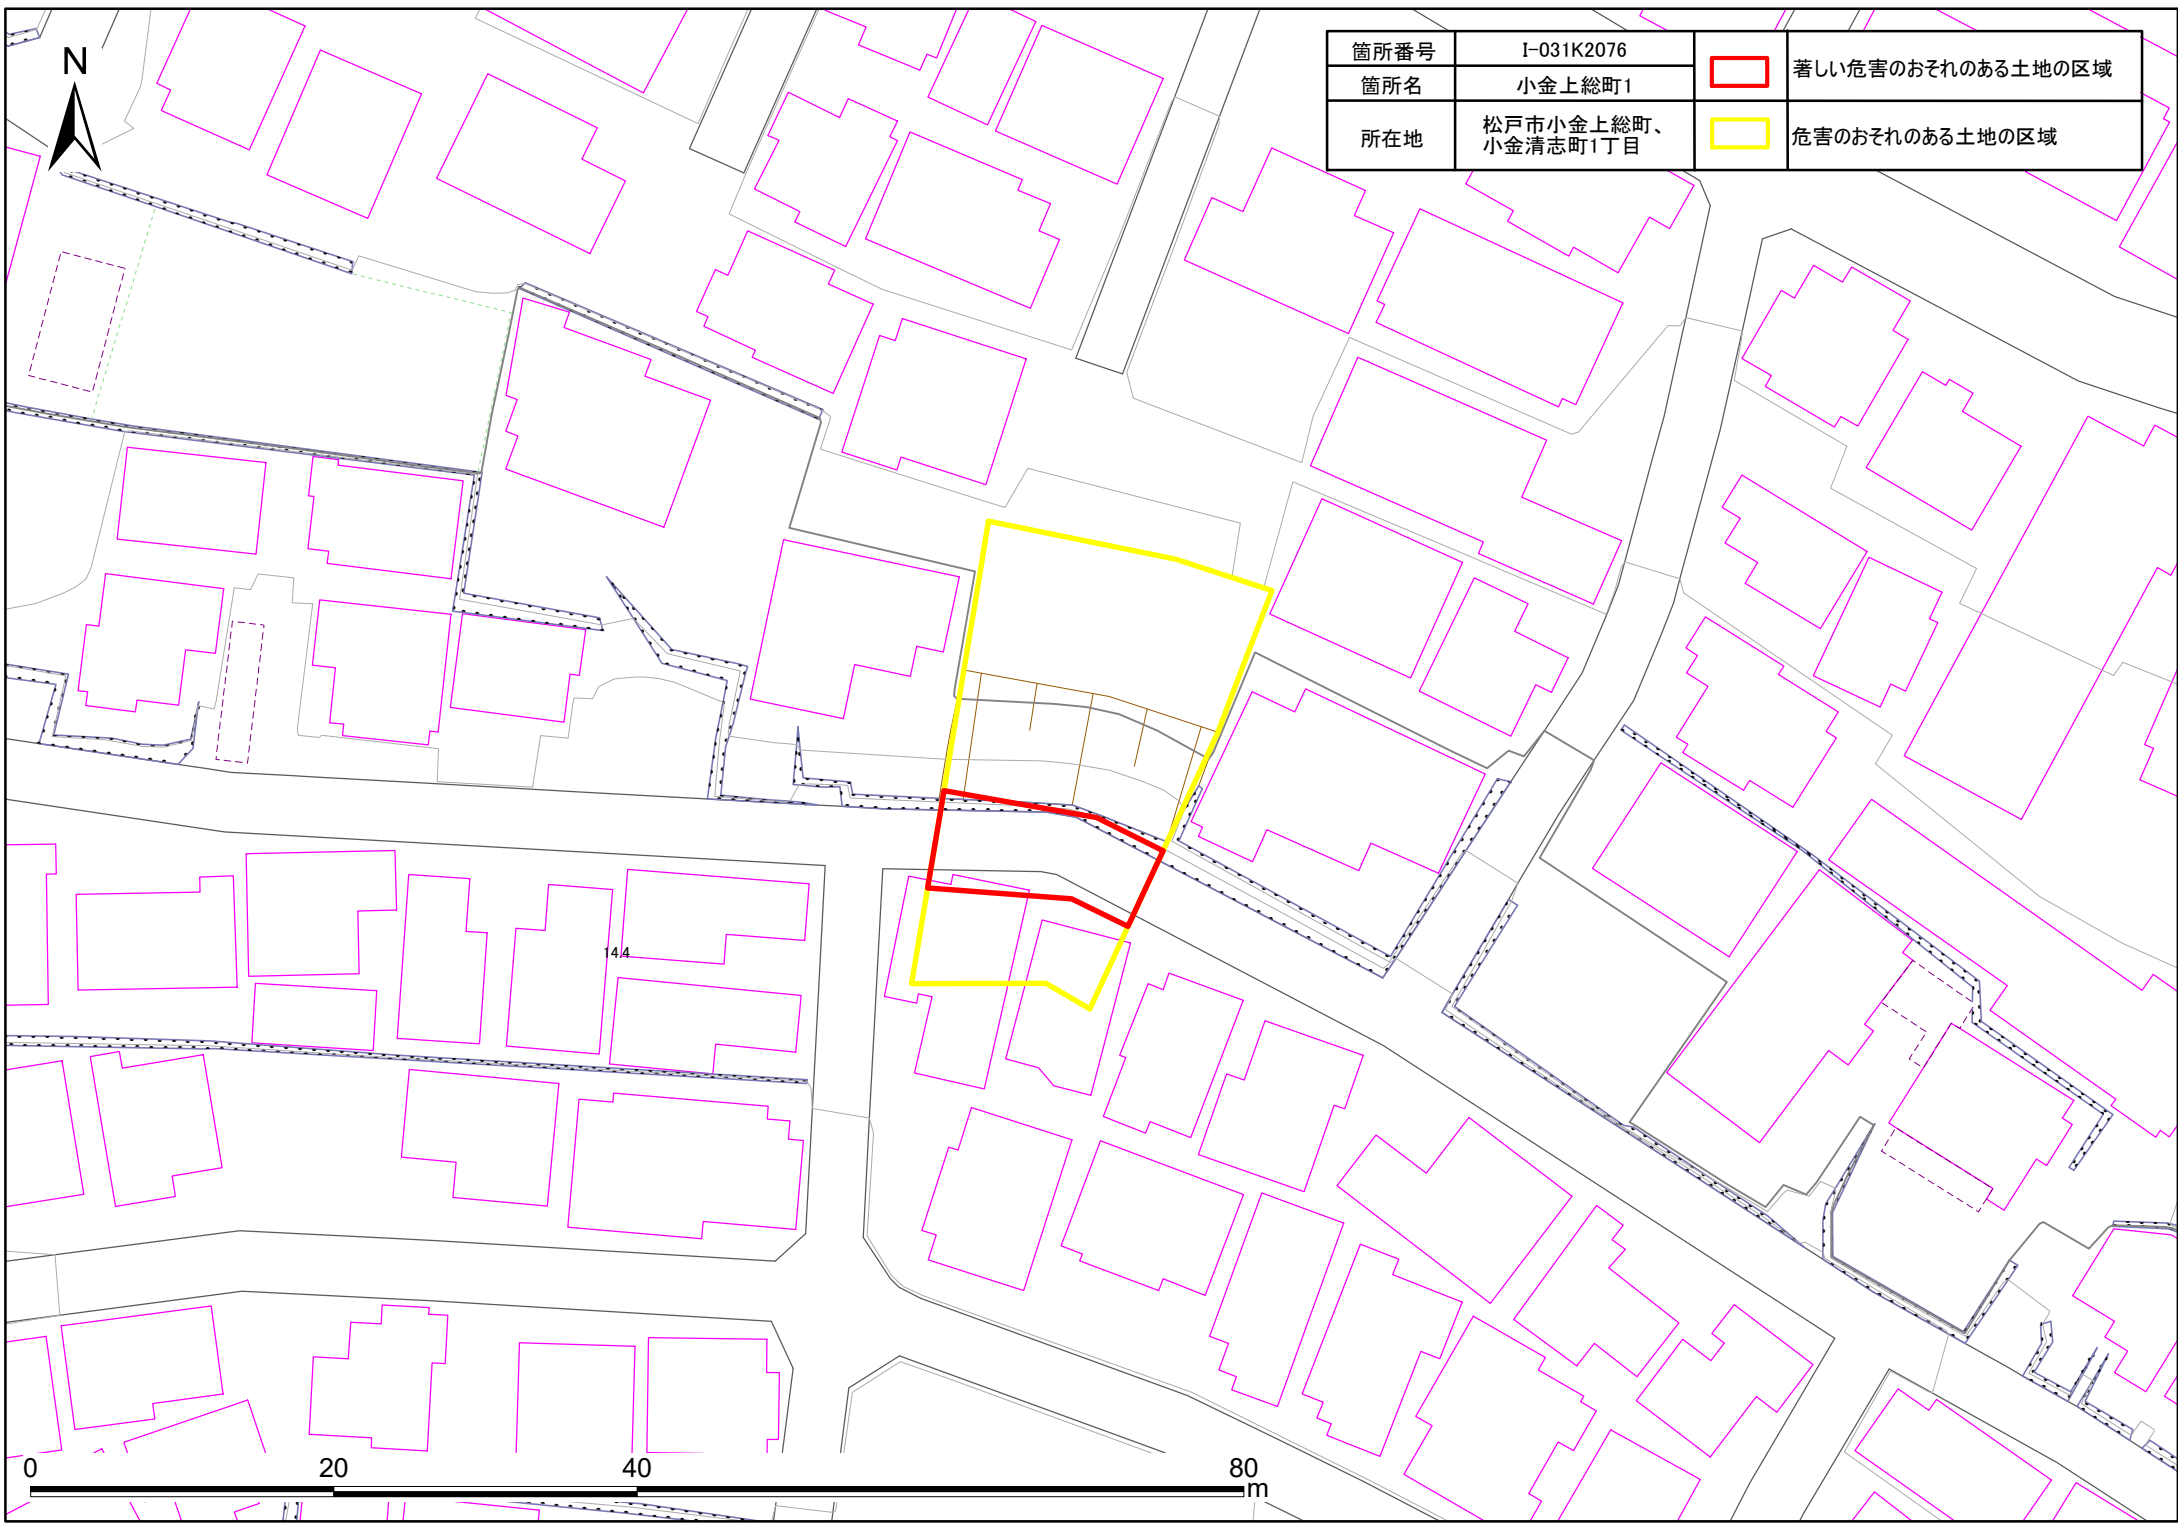

土砂災害警戒区域・特別警戒区域図(急傾斜地の崩壊) 小金上総町地区

箇所番号	I-031K2076		著しい危害のおそれのある土地の区域
箇所名	小金上総町1		
所在地	松戸市小金上総町、 小金清志町1丁目		危害のおそれのある土地の区域

0 20 40 80 m

箇所番号	I-031K2076		著しい危害のおそれのある土地の区域
箇所名	小金上総町1		
所在地	松戸市小金上総町、 小金清志町1丁目		危害のおそれのある土地の区域

144