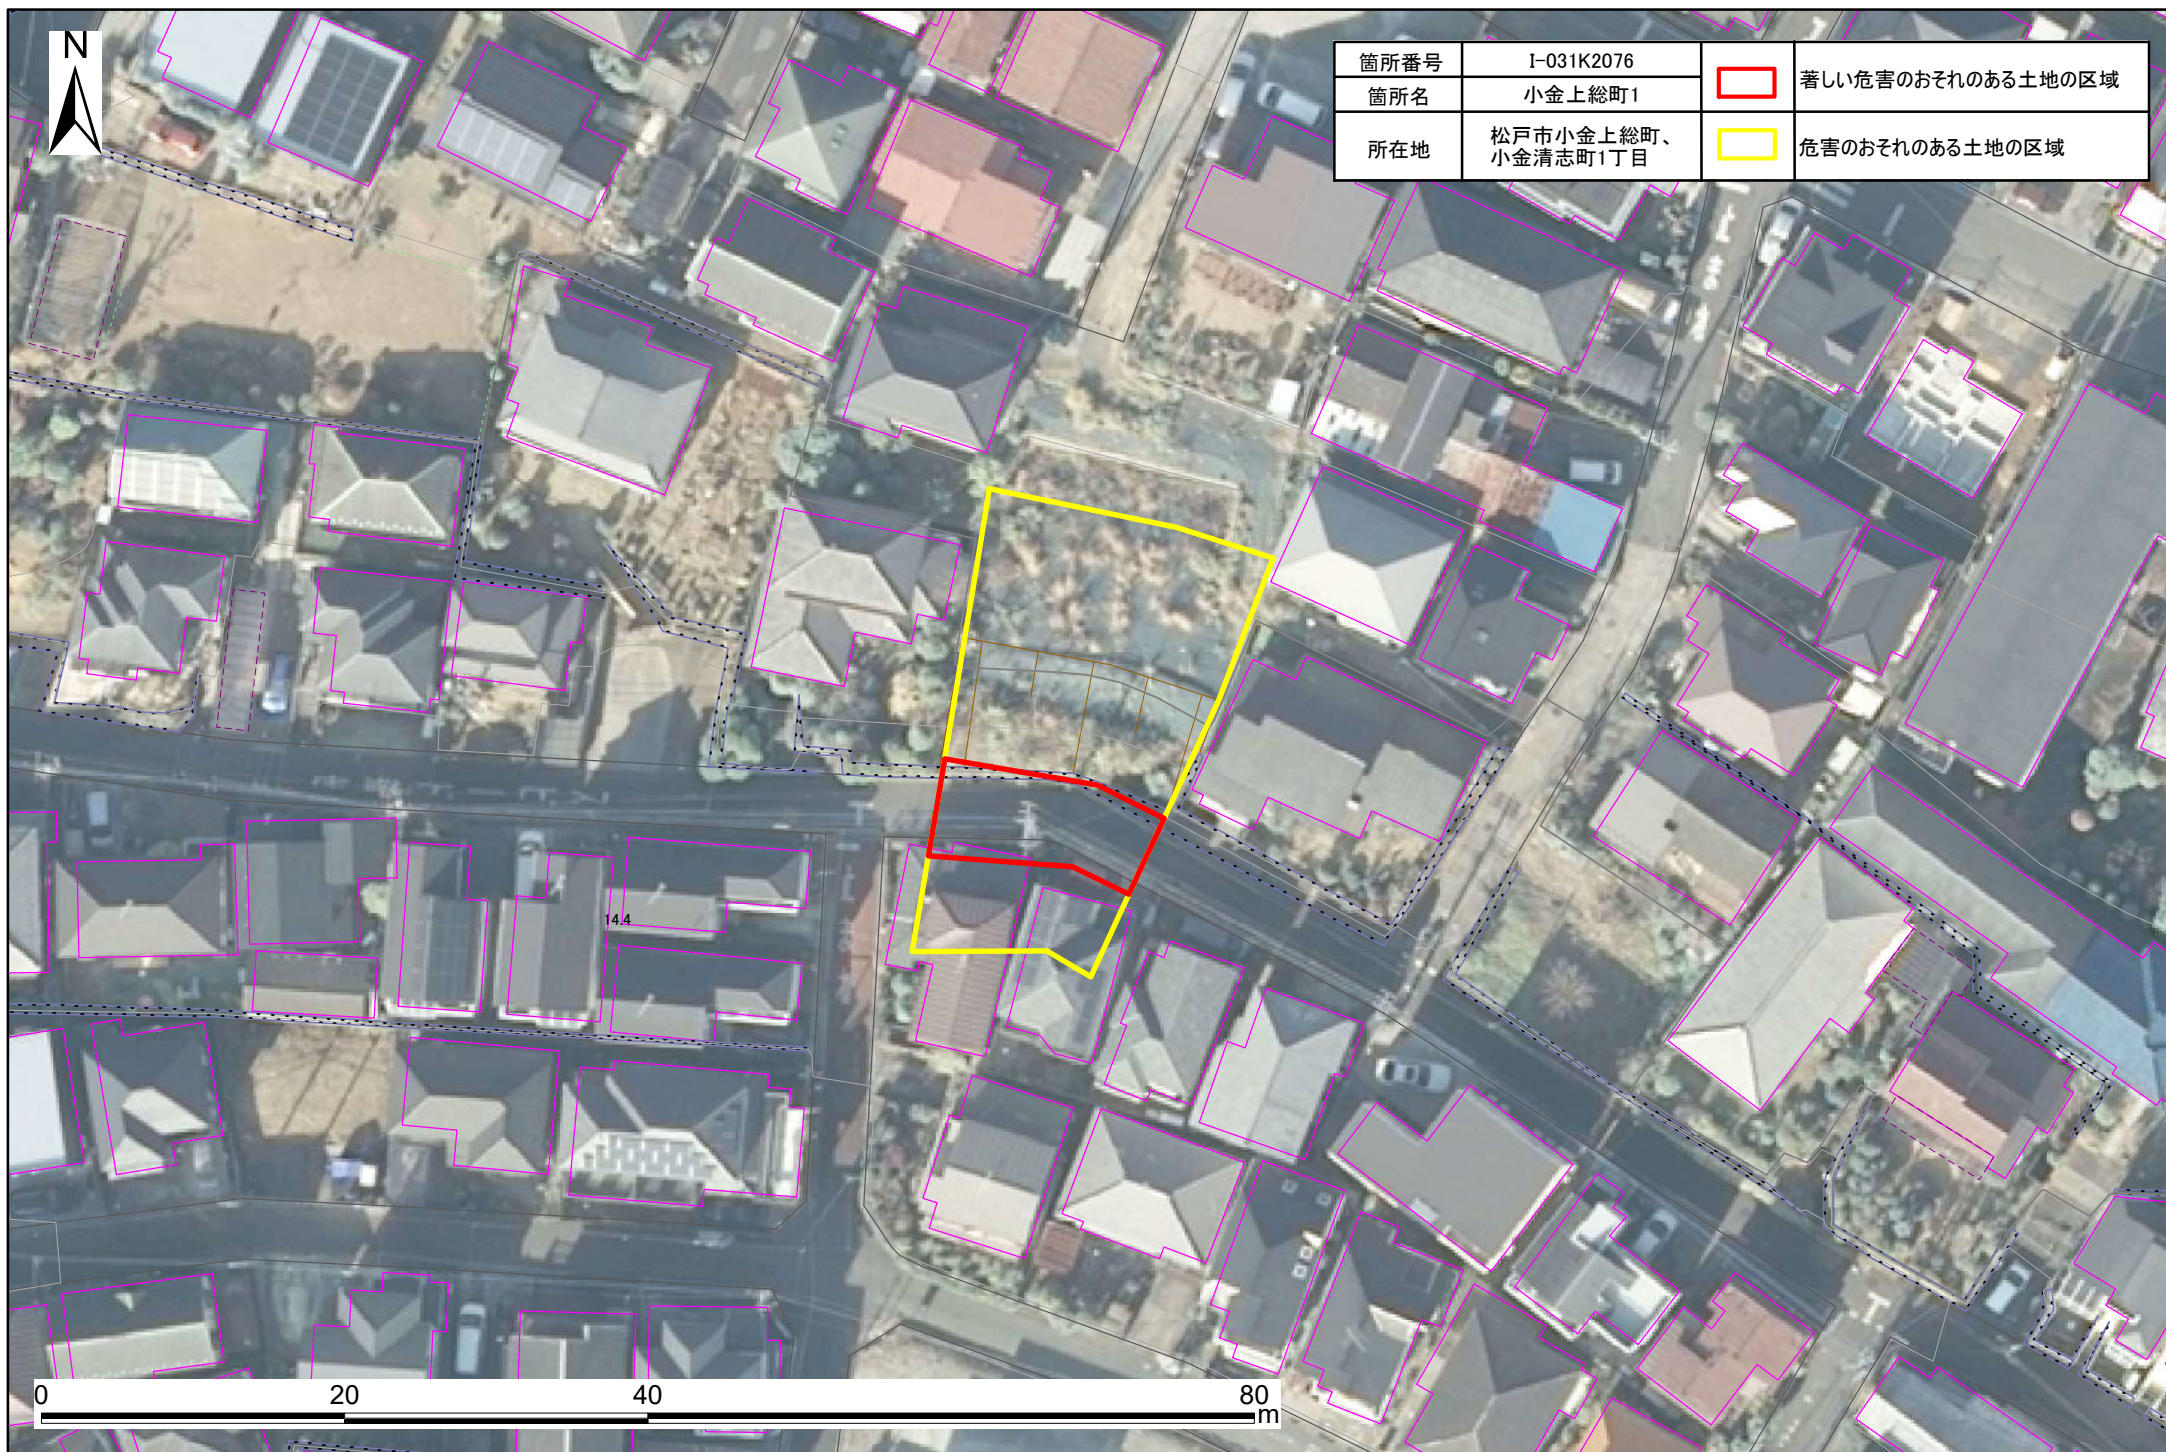

土砂災害警戒区域・特別警戒区域図(急傾斜地の崩壊) 小金上総町地区

箇所番号	I-031K2076		著しい危害のおそれのある土地の区域
箇所名	小金上総町1		
所在地	松戸市小金上総町、 小金清志町1丁目		危害のおそれのある土地の区域

0 20 40 80 m

箇所番号	I-031K2076		著しい危害のおそれのある土地の区域
箇所名	小金上総町1		
所在地	松戸市小金上総町、 小金清志町1丁目		危害のおそれのある土地の区域

144