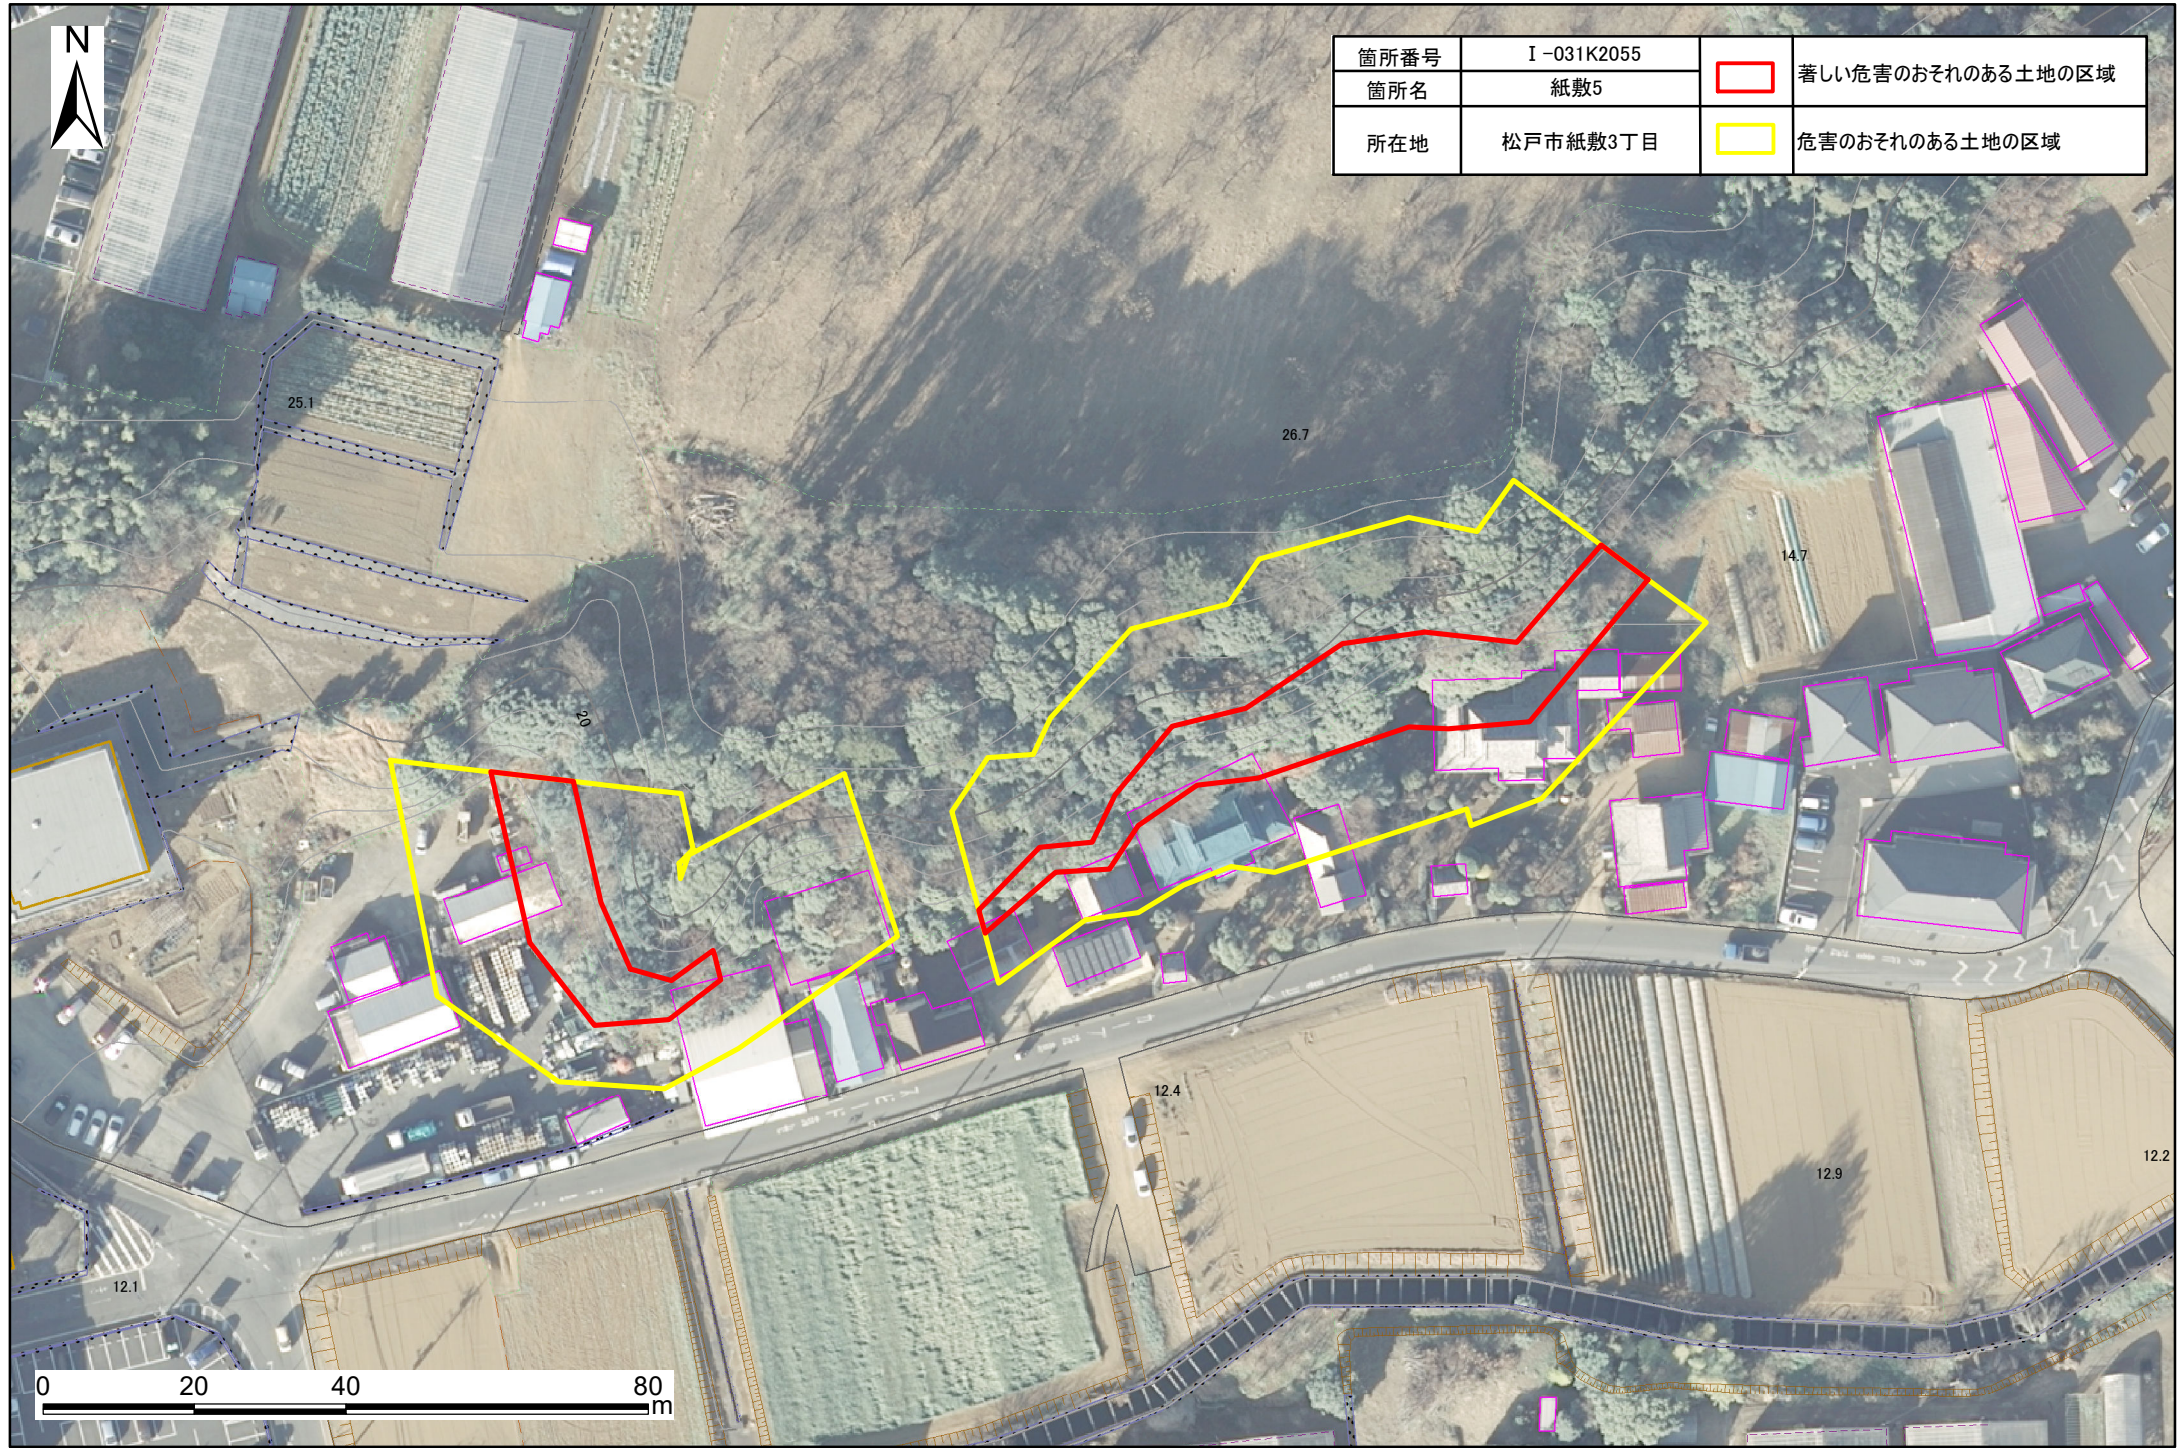

# 土砂災害警戒区域・特別警戒区域図(急傾斜地の崩壊) 紙敷地区

箇所番号	I-031K2055		著しい危害のおそれのある土地の区域
箇所名	紙敷5		
所在地	松戸市紙敷3丁目		危害のおそれのある土地の区域

箇所番号	I-031K2055		著しい危害のおそれのある土地の区域
箇所名	紙敷5		
所在地	松戸市紙敷3丁目		危害のおそれのある土地の区域