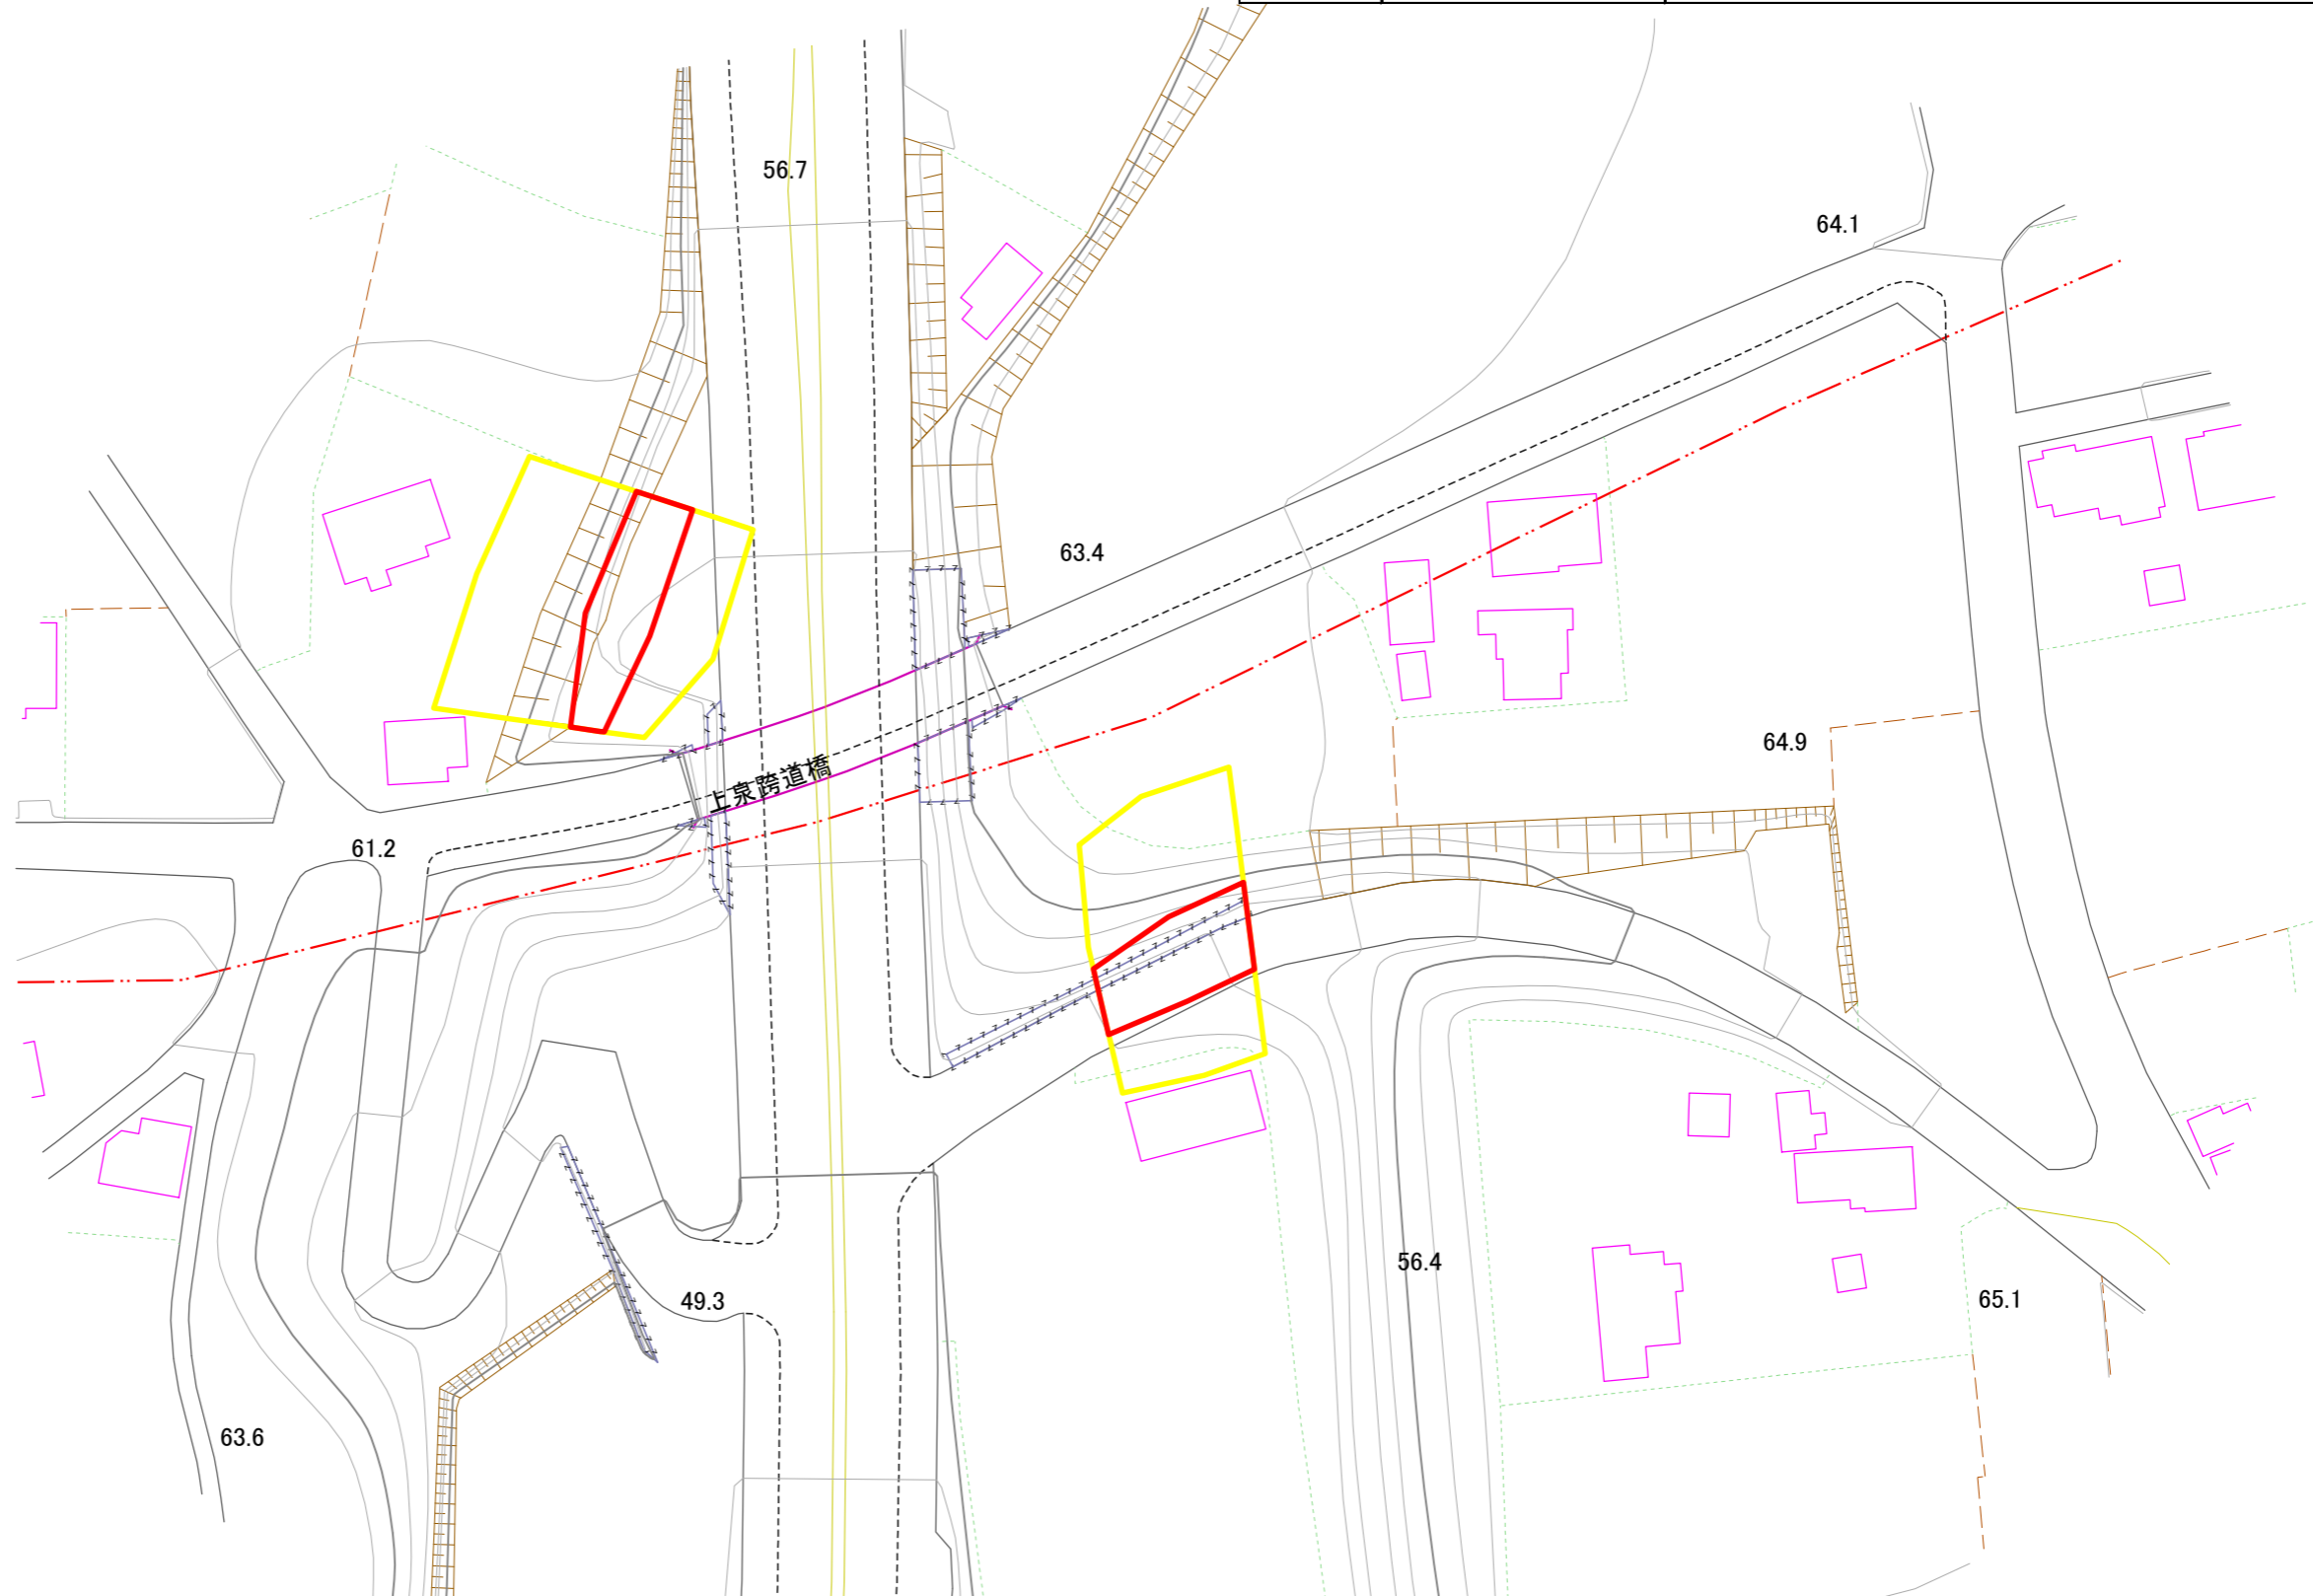

箇所番号	Ⅱ-144K2079	 著しい危害のおそれのある土地の区域
箇所名	天羽田7	 危害のおそれのある土地の区域
所在地	市原市天羽田 袖ヶ浦市上泉	

土砂災害警戒区域・特別警戒区域図(急傾斜地の崩壊) 天羽田、上泉地区

箇所番号	Ⅱ-144K2079	 著しい危害のおそれのある土地の区域
箇所名	天羽田7	 危害のおそれのある土地の区域
所在地	市原市天羽田 袖ヶ浦市上泉	