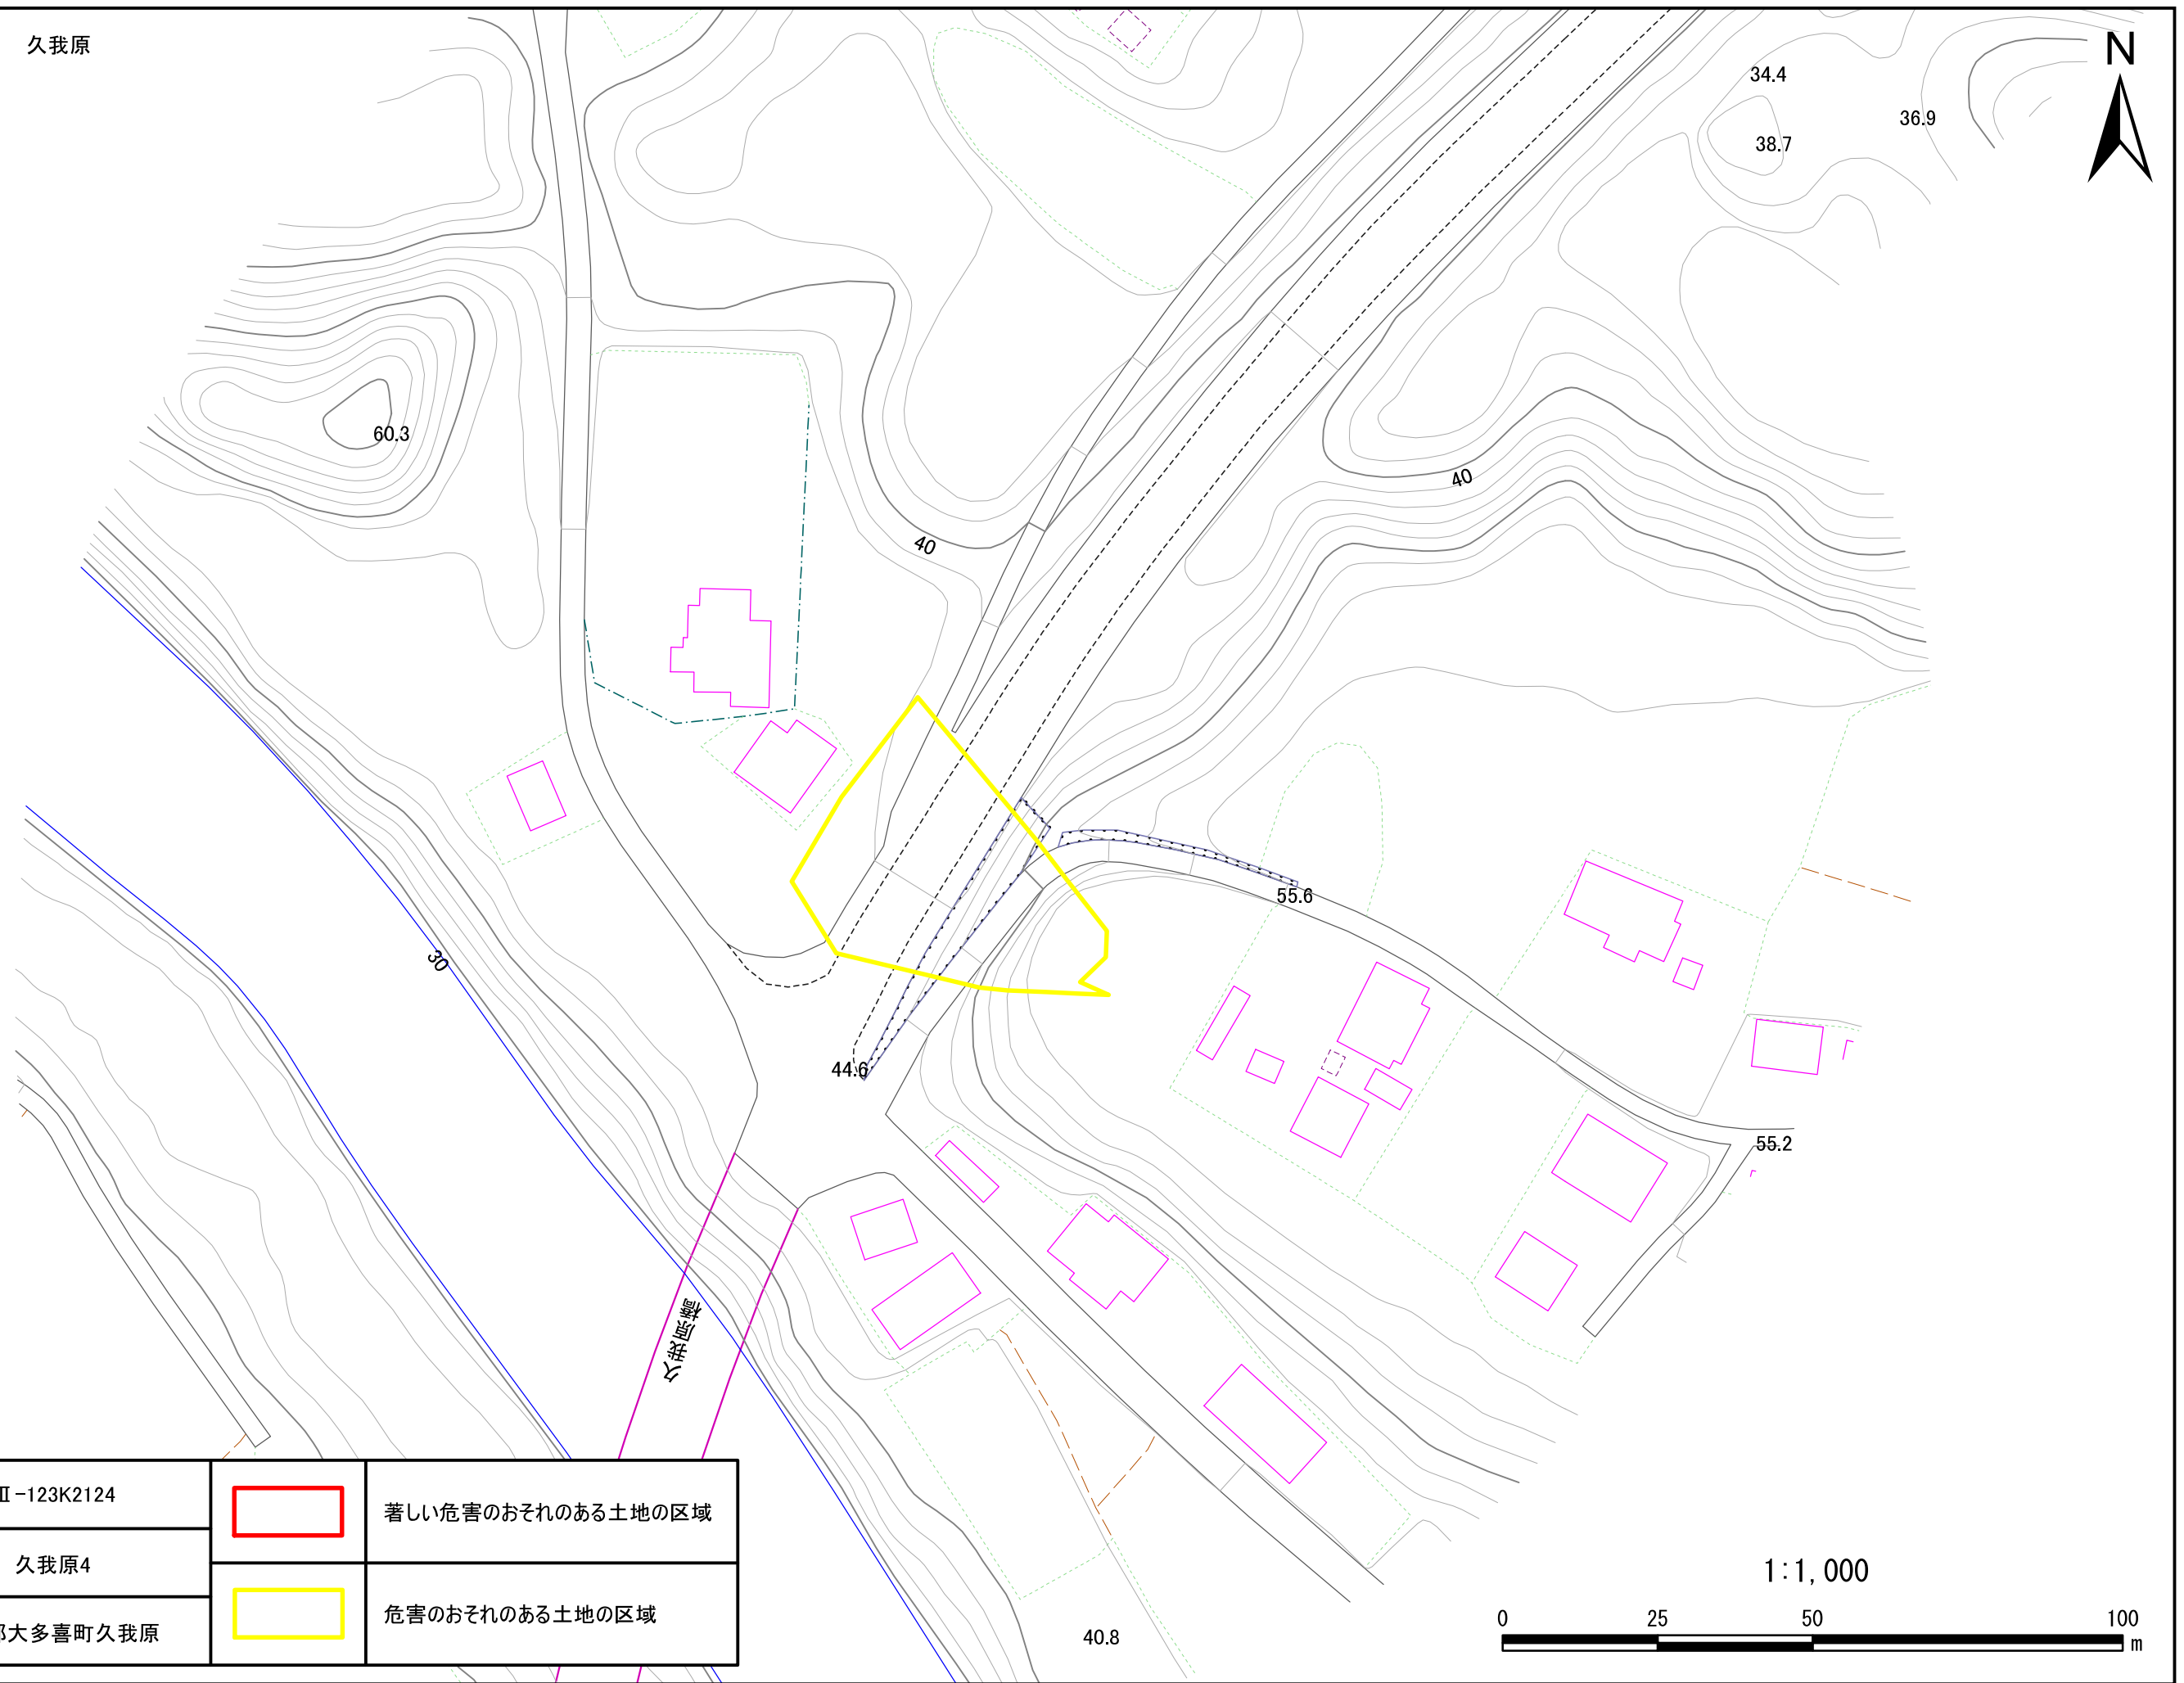

久我原

箇所番号	II-123K2124		著しい危害のおそれのある土地の区域
箇所名	久我原4		危害のおそれのある土地の区域
所在地	夷隅郡大多喜町久我原		

久我原

箇所番号	II-123K2124		著しい危害のおそれのある土地の区域
箇所名	久我原4		危害のおそれのある土地の区域
所在地	夷隅郡大多喜町久我原		

1:1,000