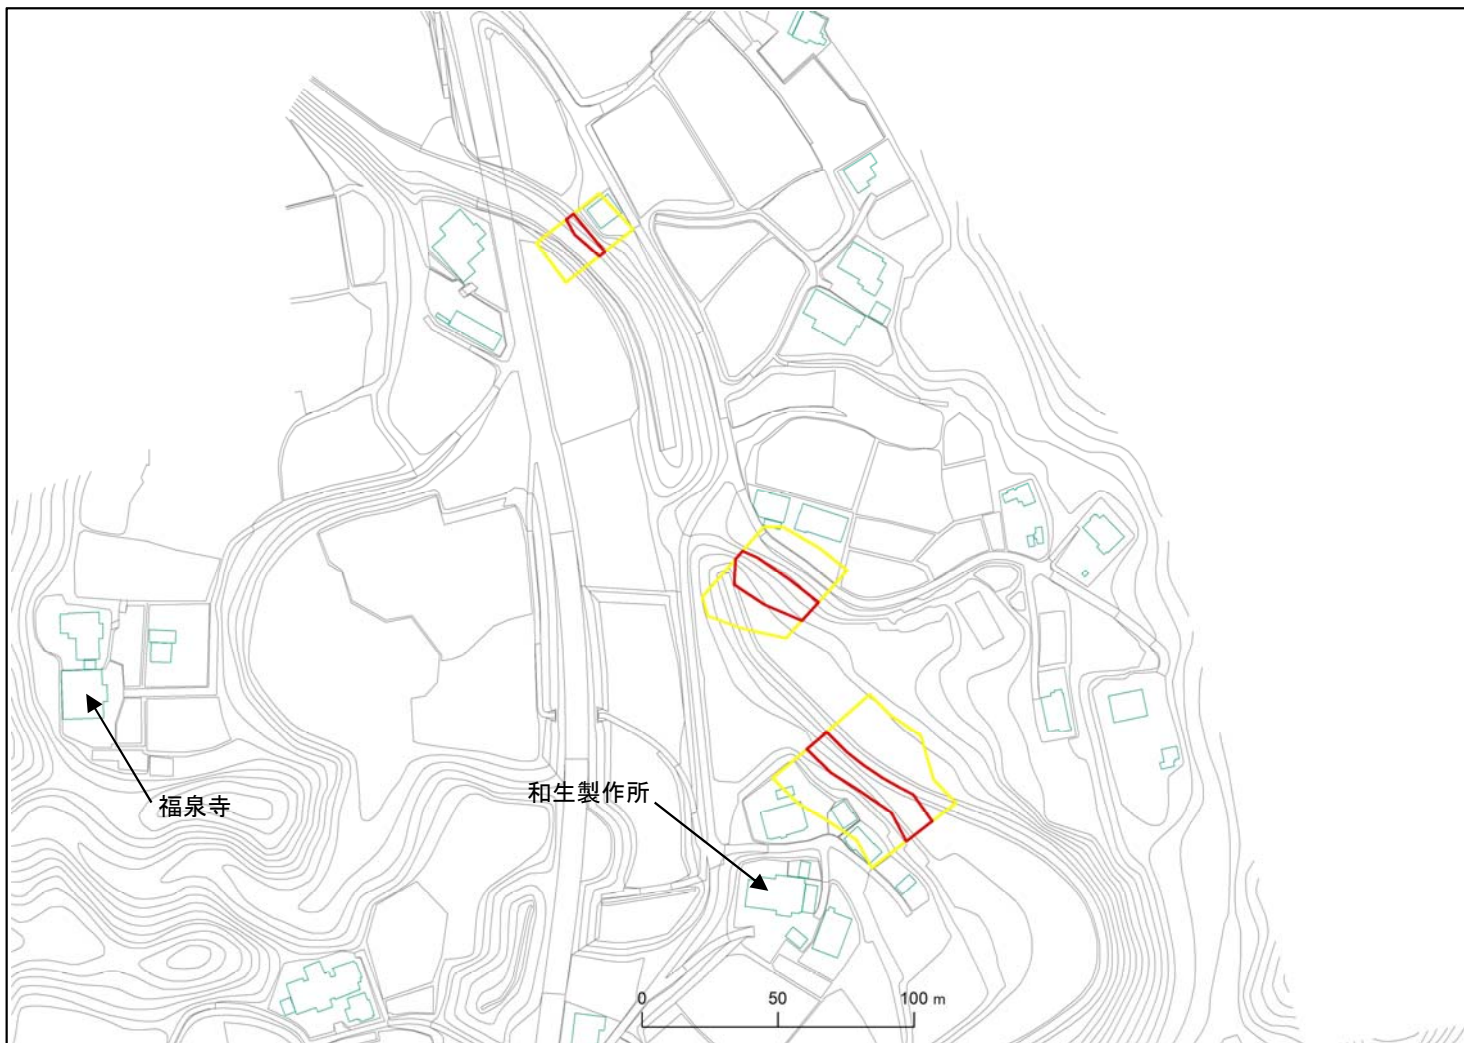

箇所番号	Ⅱ-122K2200	 著しい危害のおそれのある土地の区域
箇所名	山田88	
所在地	いすみ市山田	 危害のおそれのある土地の区域

土砂災害警戒区域・特別警戒区域図(急傾斜地の崩壊)

土砂災害警戒区域・特別警戒区域図	
図面凡例	
土砂災害特別警戒区域 (著しい危害のおそれのある土地の区域)	
土砂災害警戒区域 (危害のおそれのある土地の区域)	