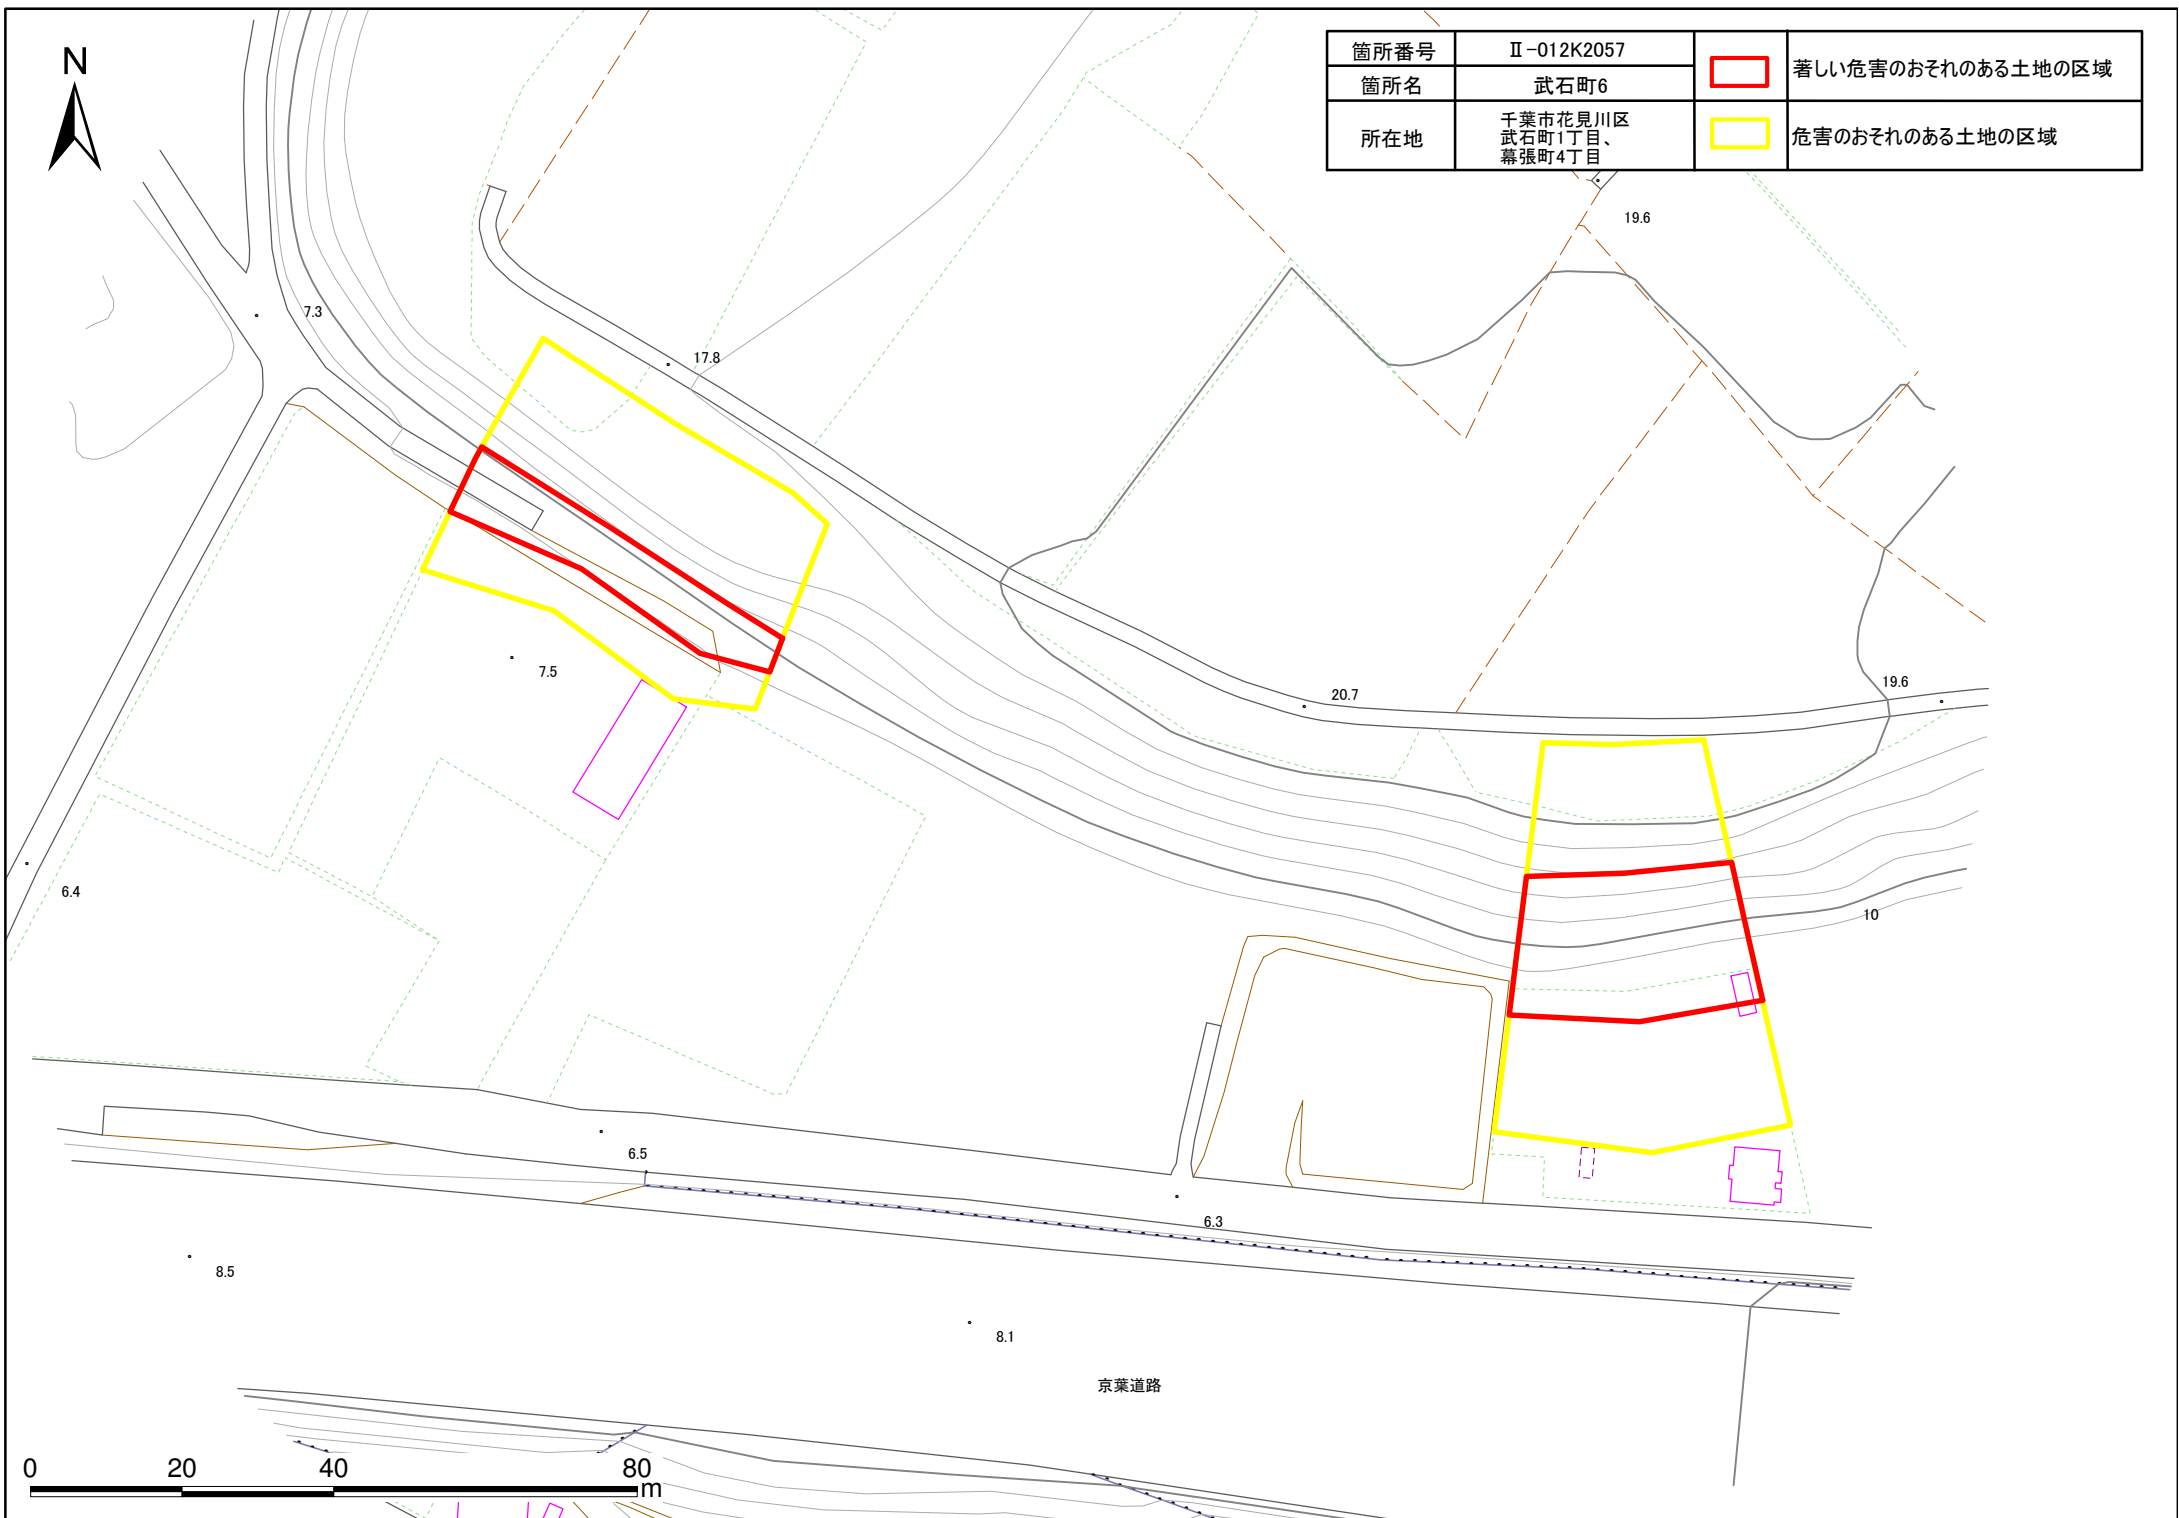

箇所番号	Ⅱ-012K2057		著しい危害のおそれのある土地の区域
箇所名	武石町6		
所在地	千葉県花見川区 武石町1丁目、 幕張町4丁目		危害のおそれのある土地の区域

京葉道路

土砂災害警戒区域・特別警戒区域図(急傾斜地の崩壊) 武石町6

箇所番号	II-012K2057		著しい危害のおそれのある土地の区域
箇所名	武石町6		
所在地	千葉県花見川区 武石町1丁目、 幕張町4丁目		危害のおそれのある土地の区域