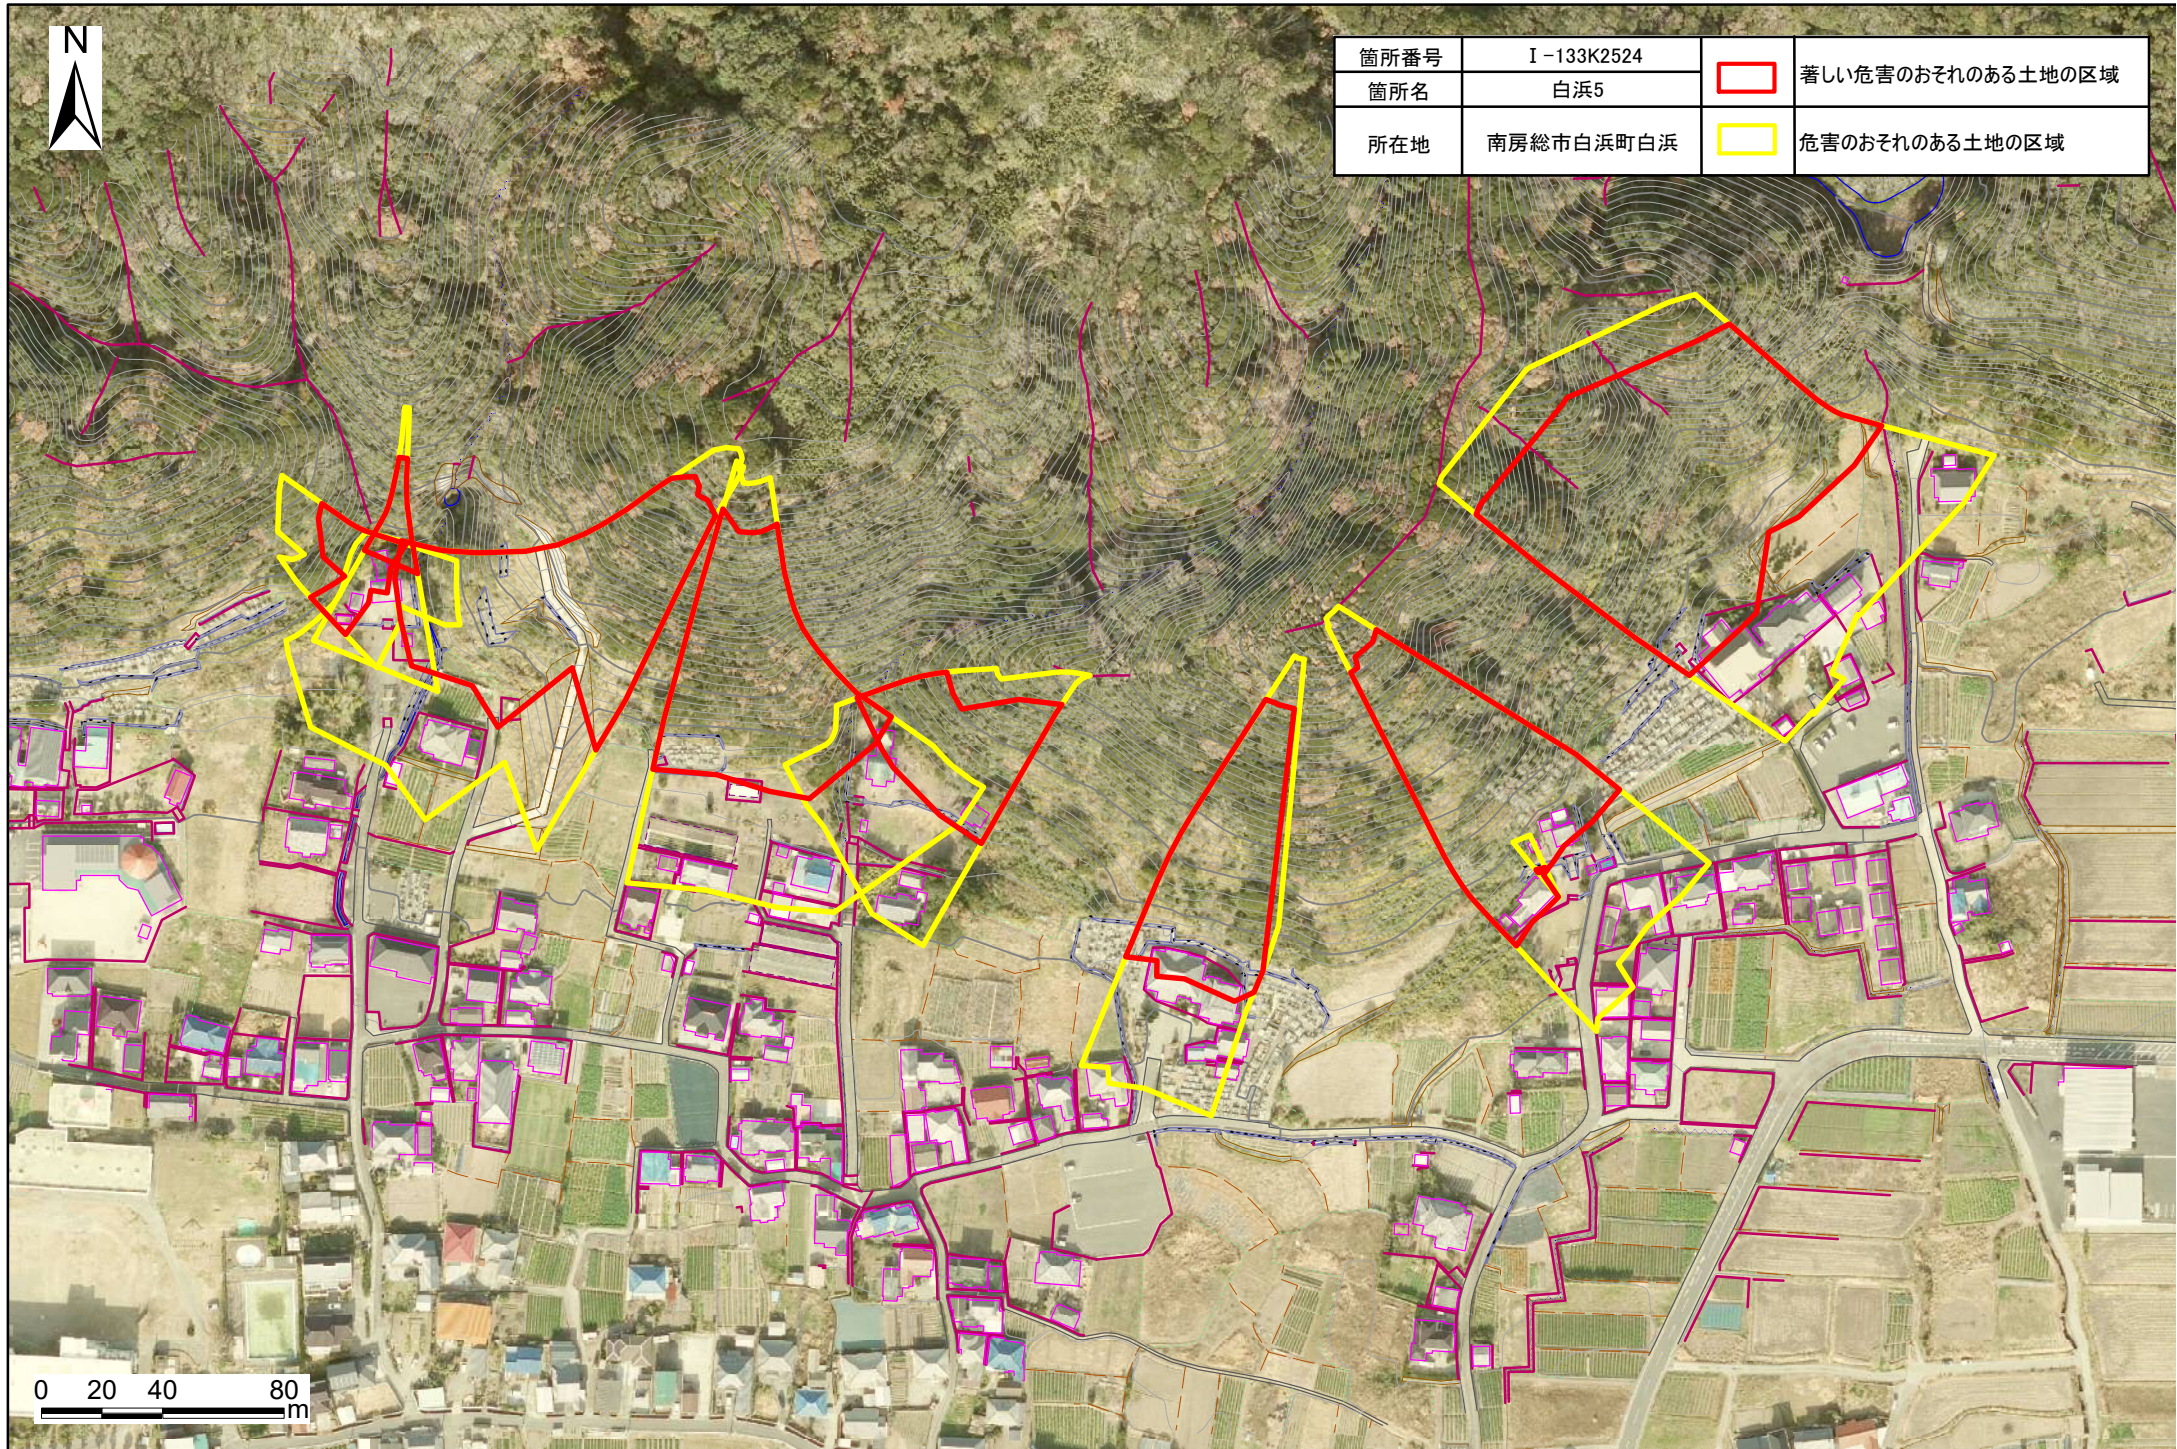

箇所番号	I-133K2524		著しい危害のおそれのある土地の区域
箇所名	白浜5		
所在地	南房総市白浜町白浜		危害のおそれのある土地の区域

# 土砂災害警戒区域・特別警戒区域図(急傾斜地の崩壊) 白浜町白浜地区

箇所番号	I-133K2524		著しい危害のおそれのある土地の区域
箇所名	白浜5		
所在地	南房総市白浜町白浜		危害のおそれのある土地の区域

0 20 40 80  
m