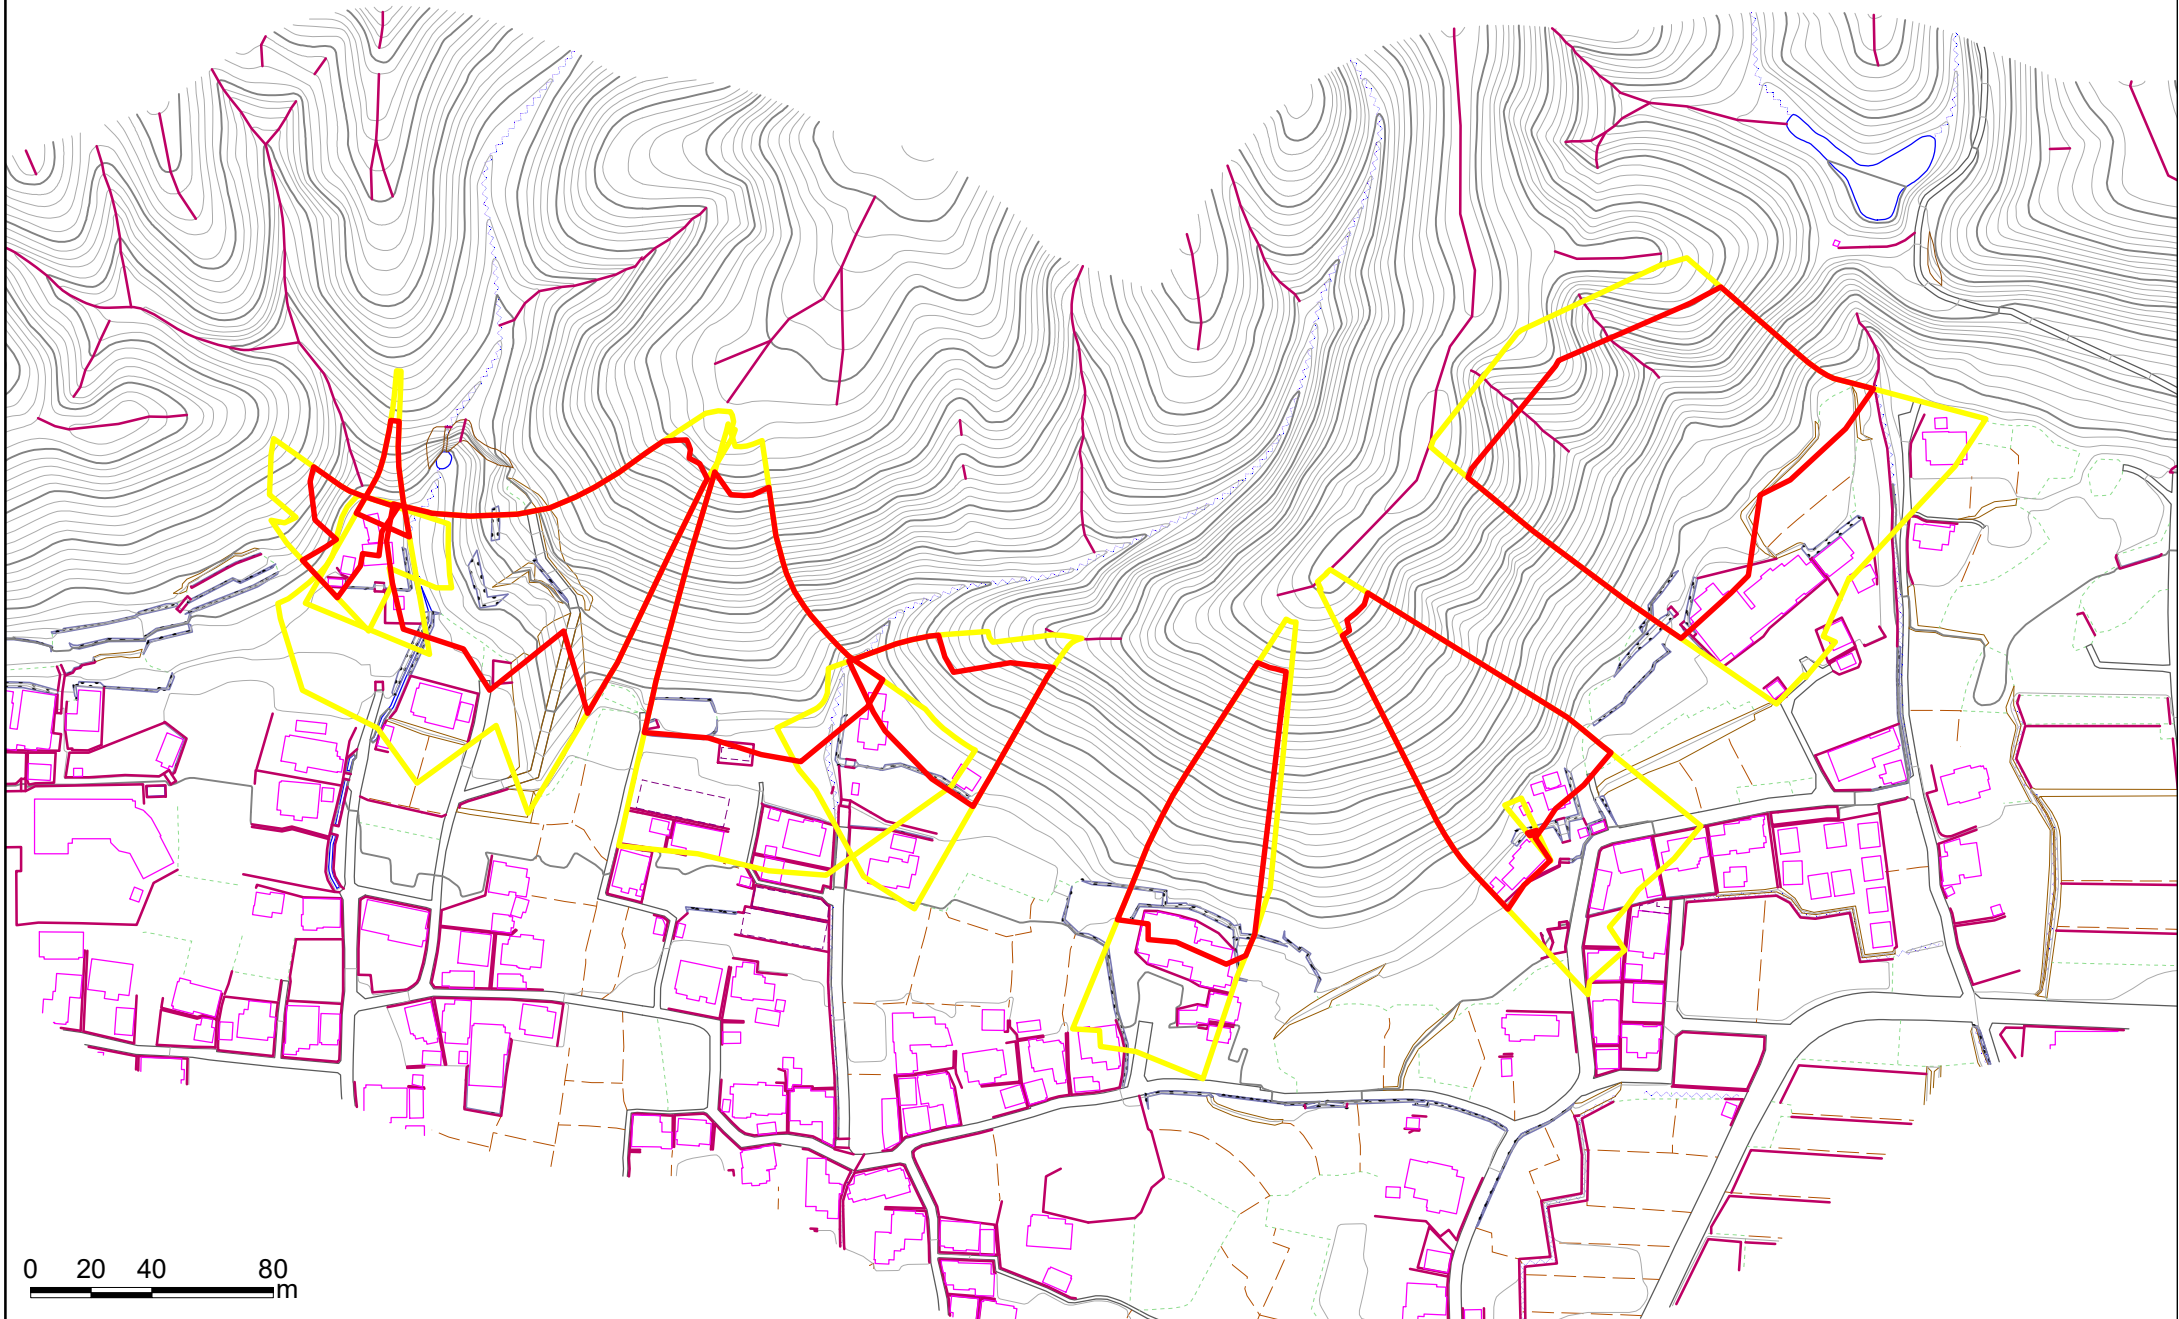

箇所番号	I-133K2524		著しい危害のおそれのある土地の区域
箇所名	白浜5		
所在地	南房総市白浜町白浜		危害のおそれのある土地の区域

# 土砂災害警戒区域・特別警戒区域図(急傾斜地の崩壊) 白浜町白浜地区

箇所番号	I-133K2524		著しい危害のおそれのある土地の区域
箇所名	白浜5		
所在地	南房総市白浜町白浜		危害のおそれのある土地の区域

0 20 40 80  
m