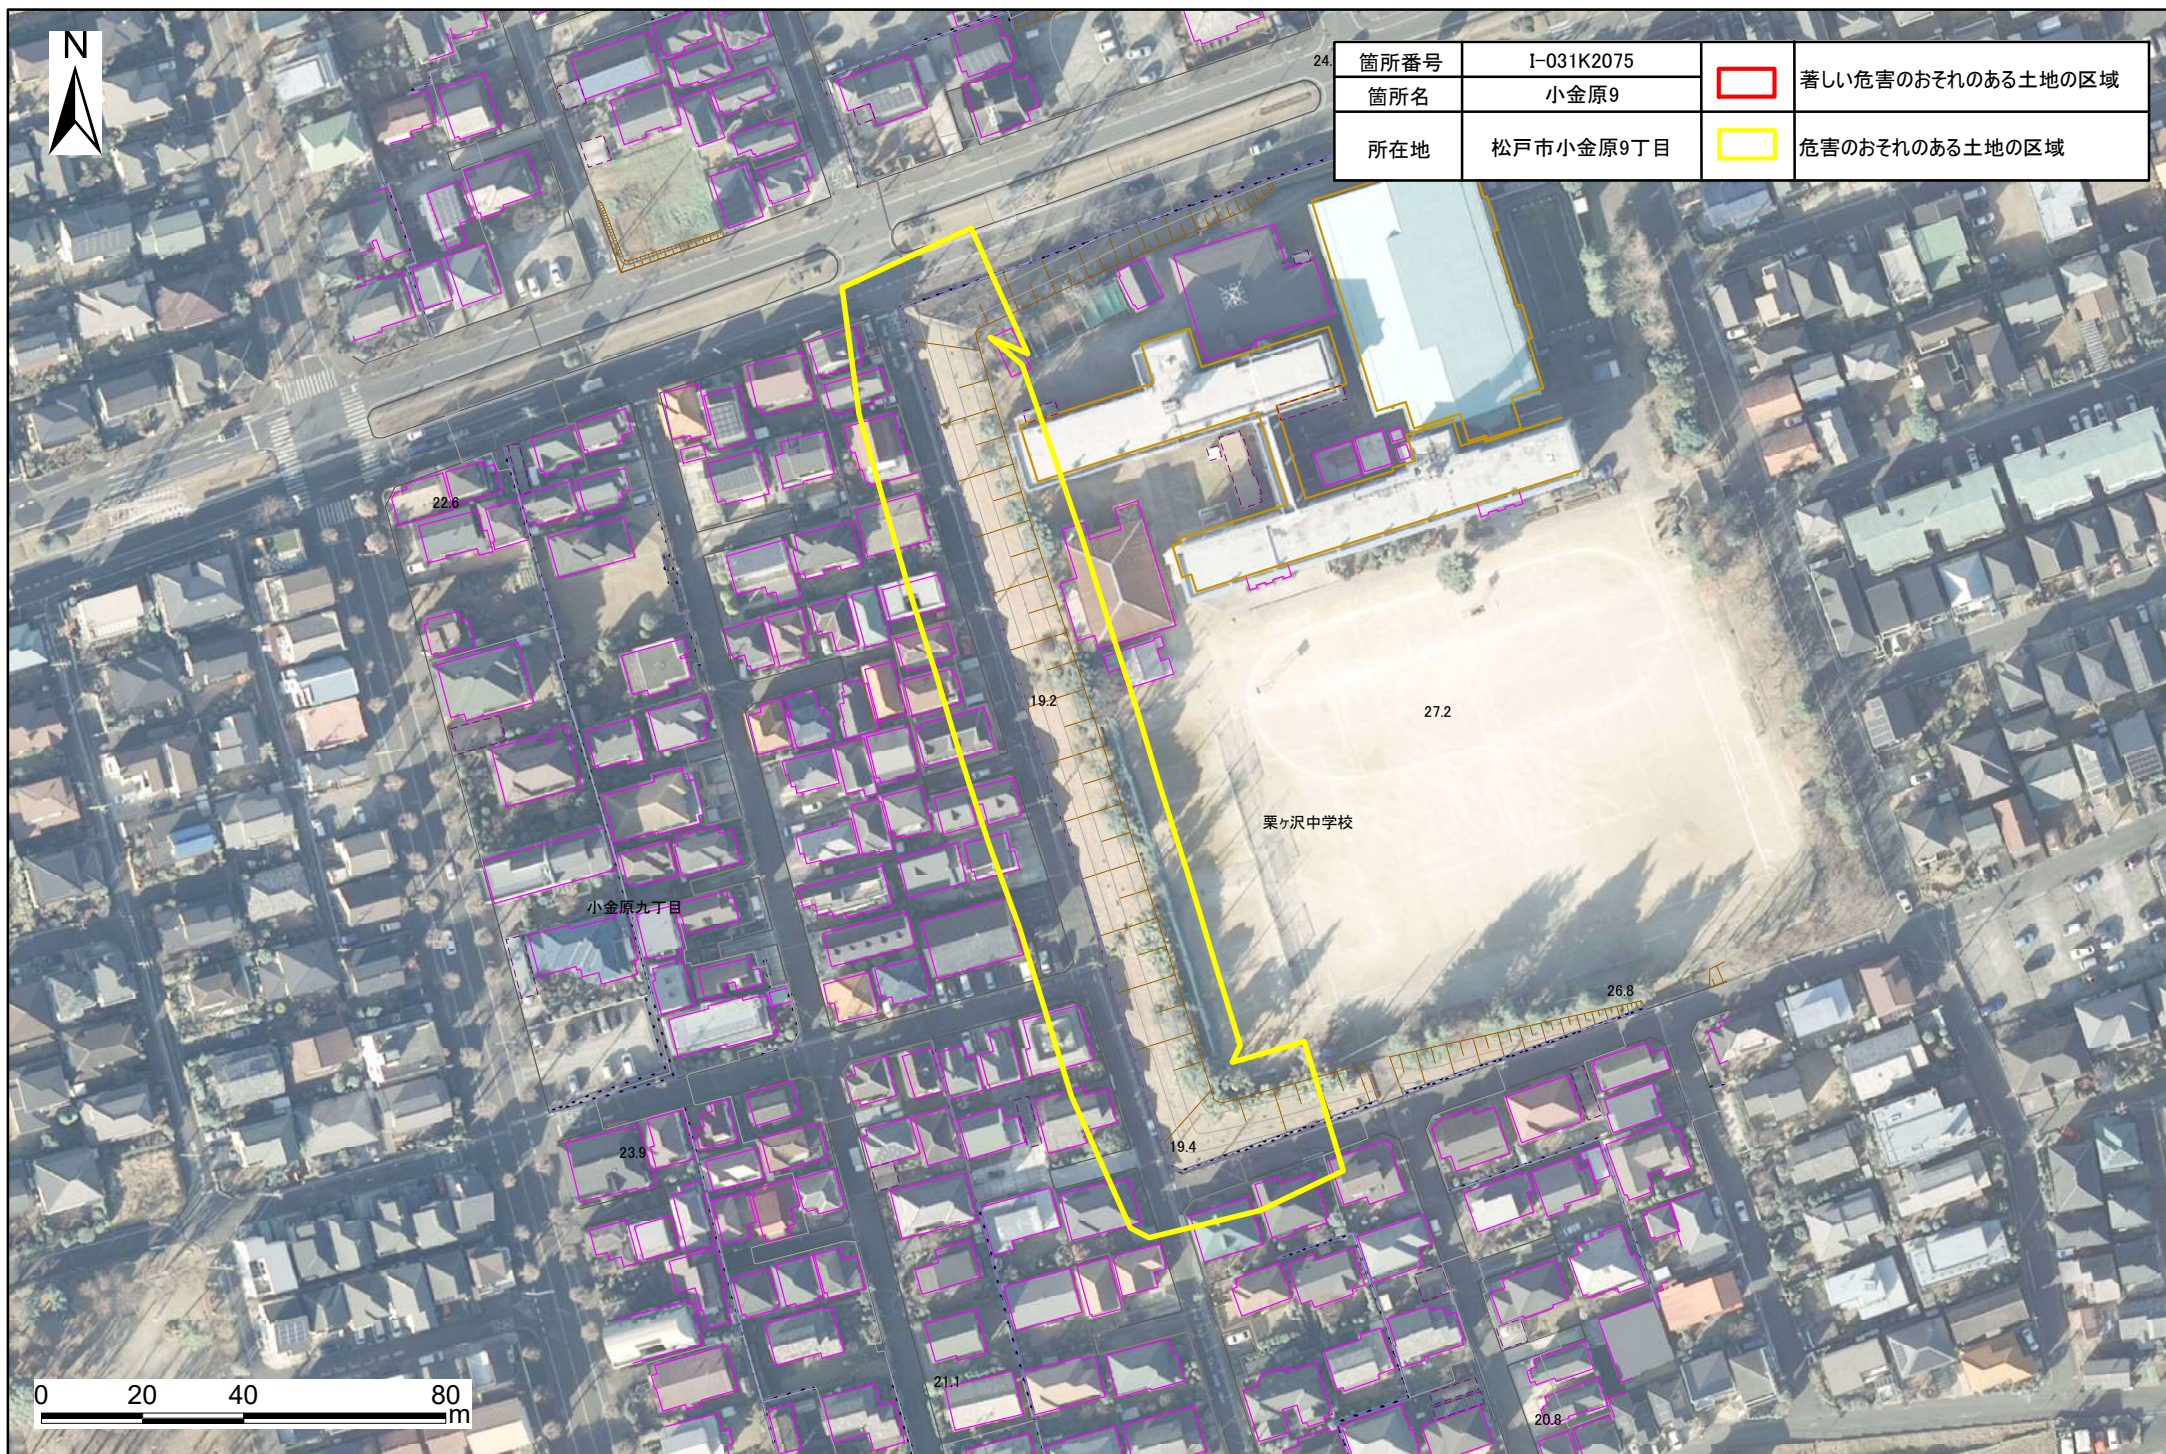

土砂災害警戒区域・特別警戒区域図(急傾斜地の崩壊) 小金原9丁目地区

24.	箇所番号	I-031K2075		著しい危害のおそれのある土地の区域
	箇所名	小金原9		
	所在地	松戸市小金原9丁目		危害のおそれのある土地の区域

22.6

19.2

27.2

栗ヶ沢中学校

小金原九丁目

26.8

23.9

19.4

21.1

20.8

箇所番号	I-031K2075		著しい危害のおそれのある土地の区域
箇所名	小金原9		
所在地	松戸市小金原9丁目		危害のおそれのある土地の区域