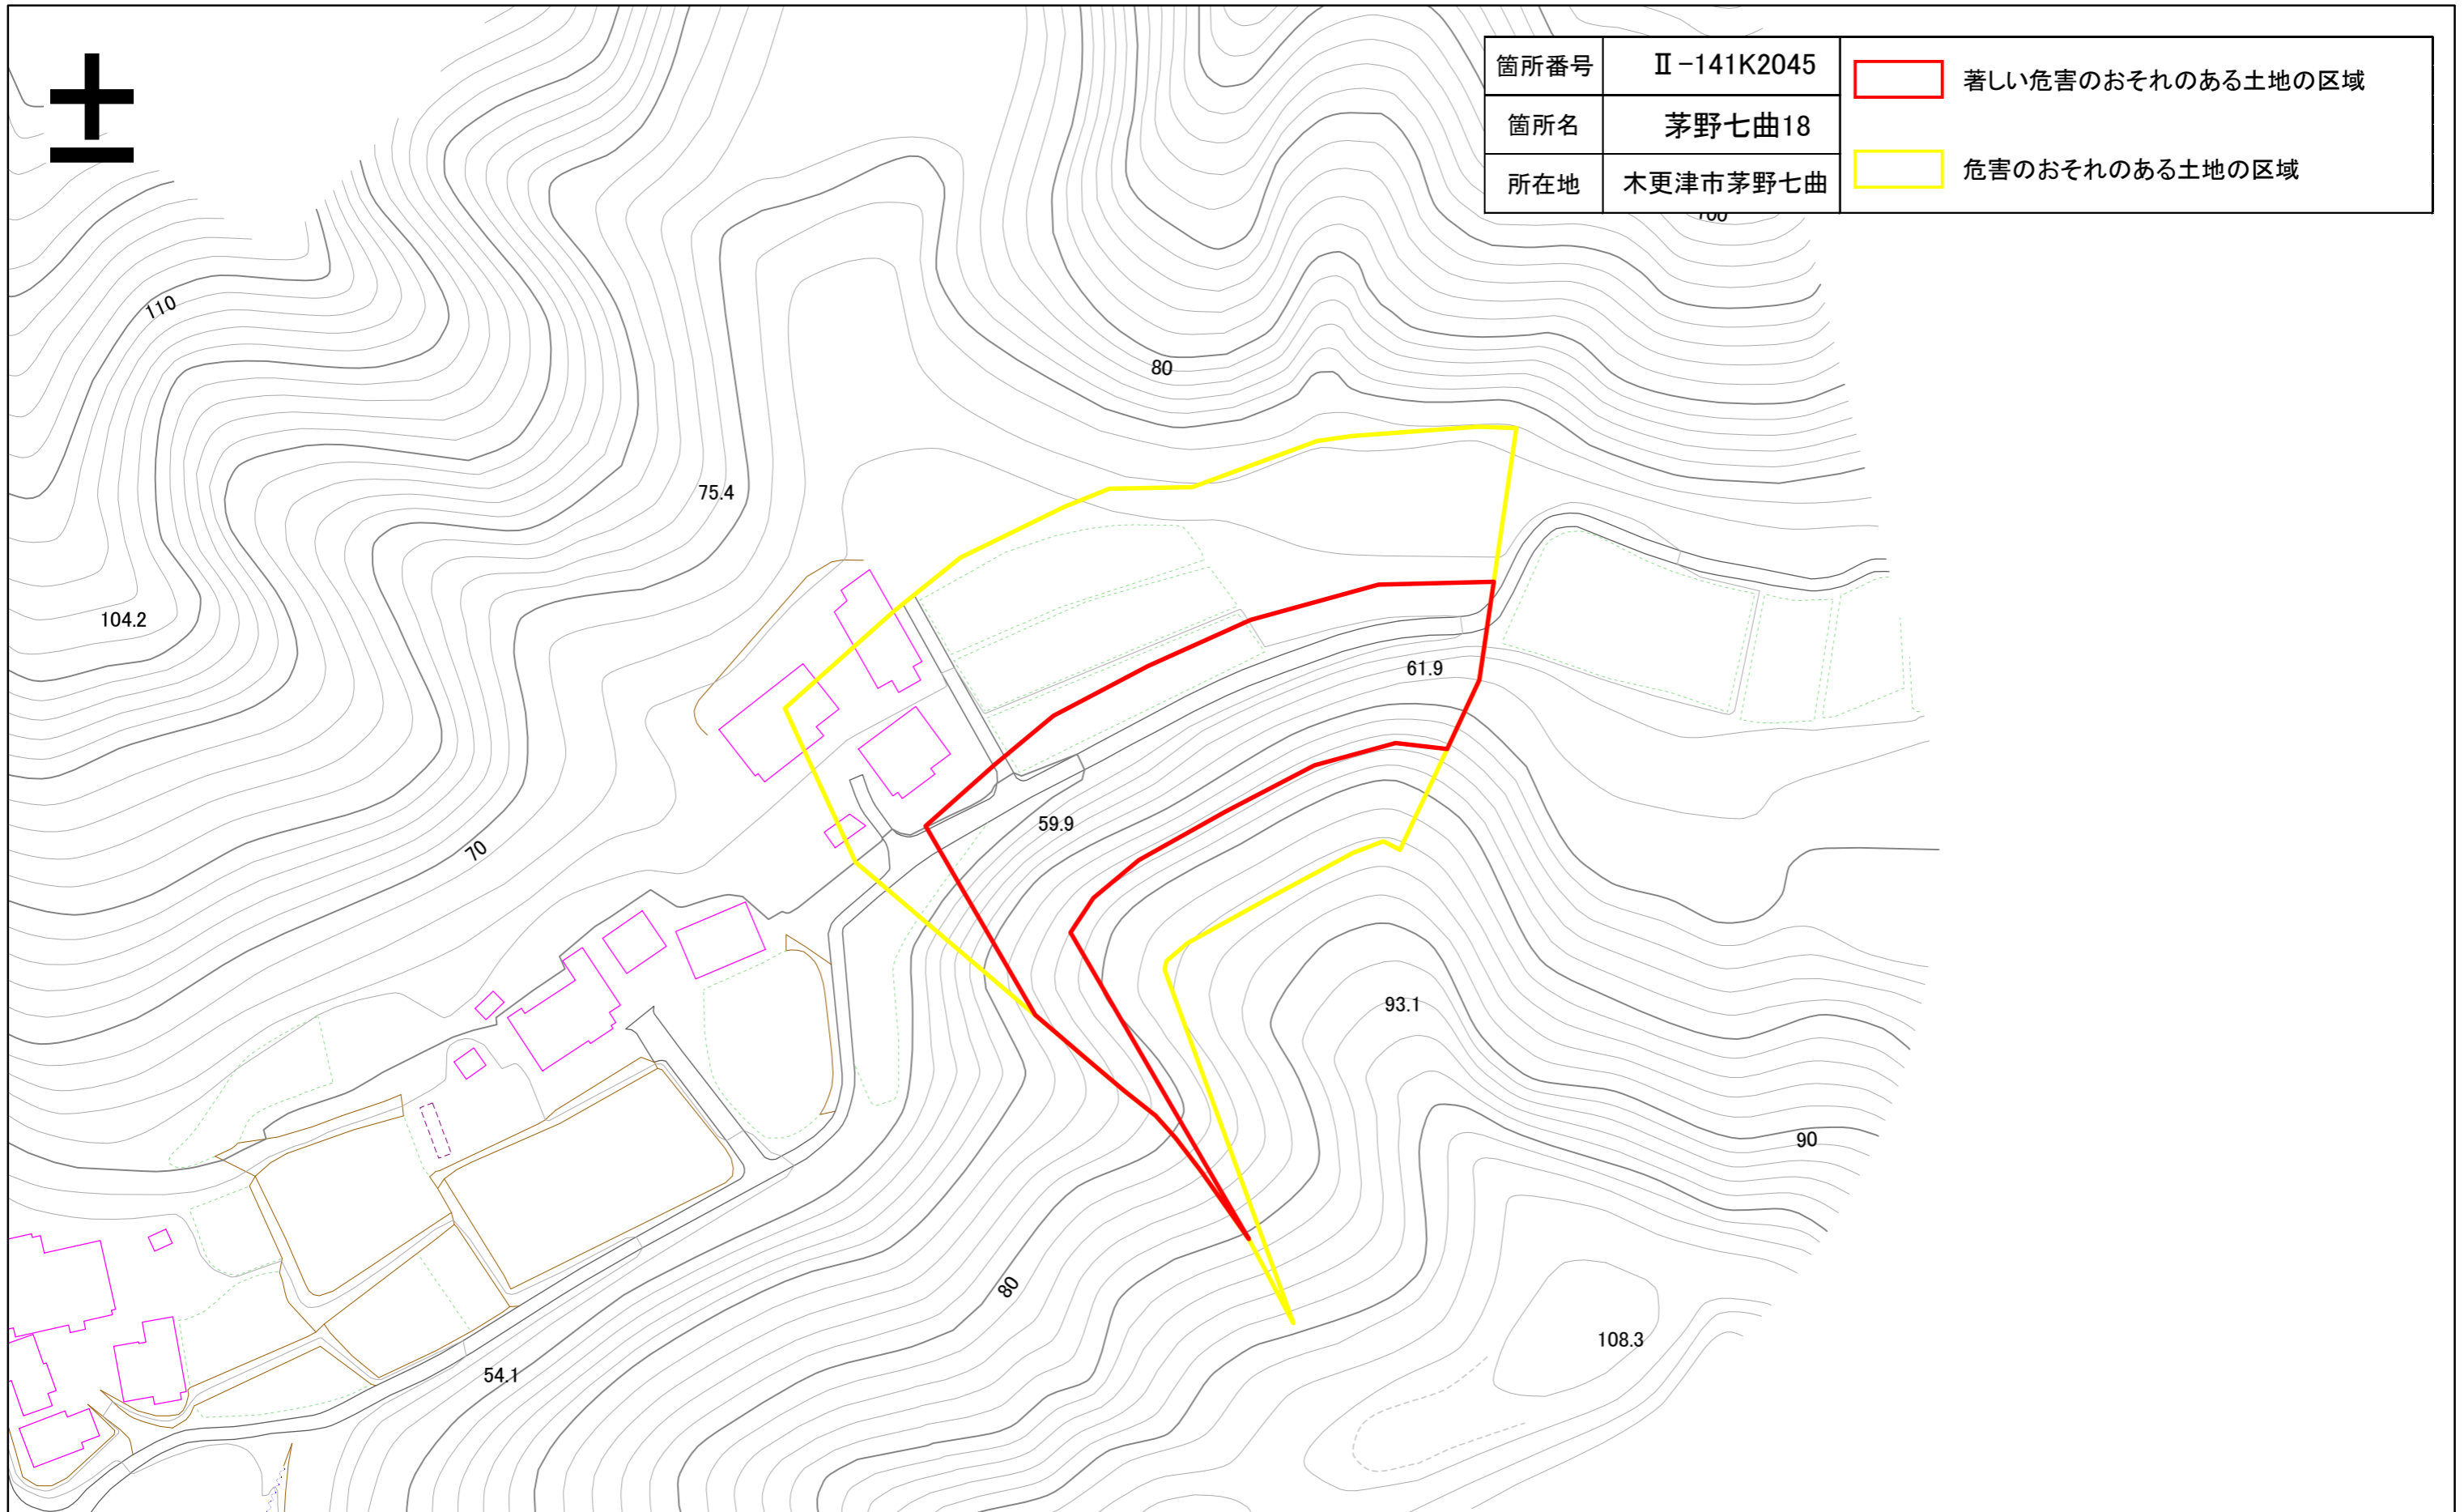

箇所番号	Ⅱ-141K2045	 著しい危害のおそれのある土地の区域
箇所名	茅野七曲18	 危害のおそれのある土地の区域
所在地	木更津市茅野七曲	

土砂災害警戒区域・特別警戒区域図(急傾斜地の崩壊) 茅野七曲地区

箇所番号	Ⅱ-141K2045	 著しい危害のおそれのある土地の区域
箇所名	茅野七曲18	
所在地	木更津市茅野七曲	 危害のおそれのある土地の区域