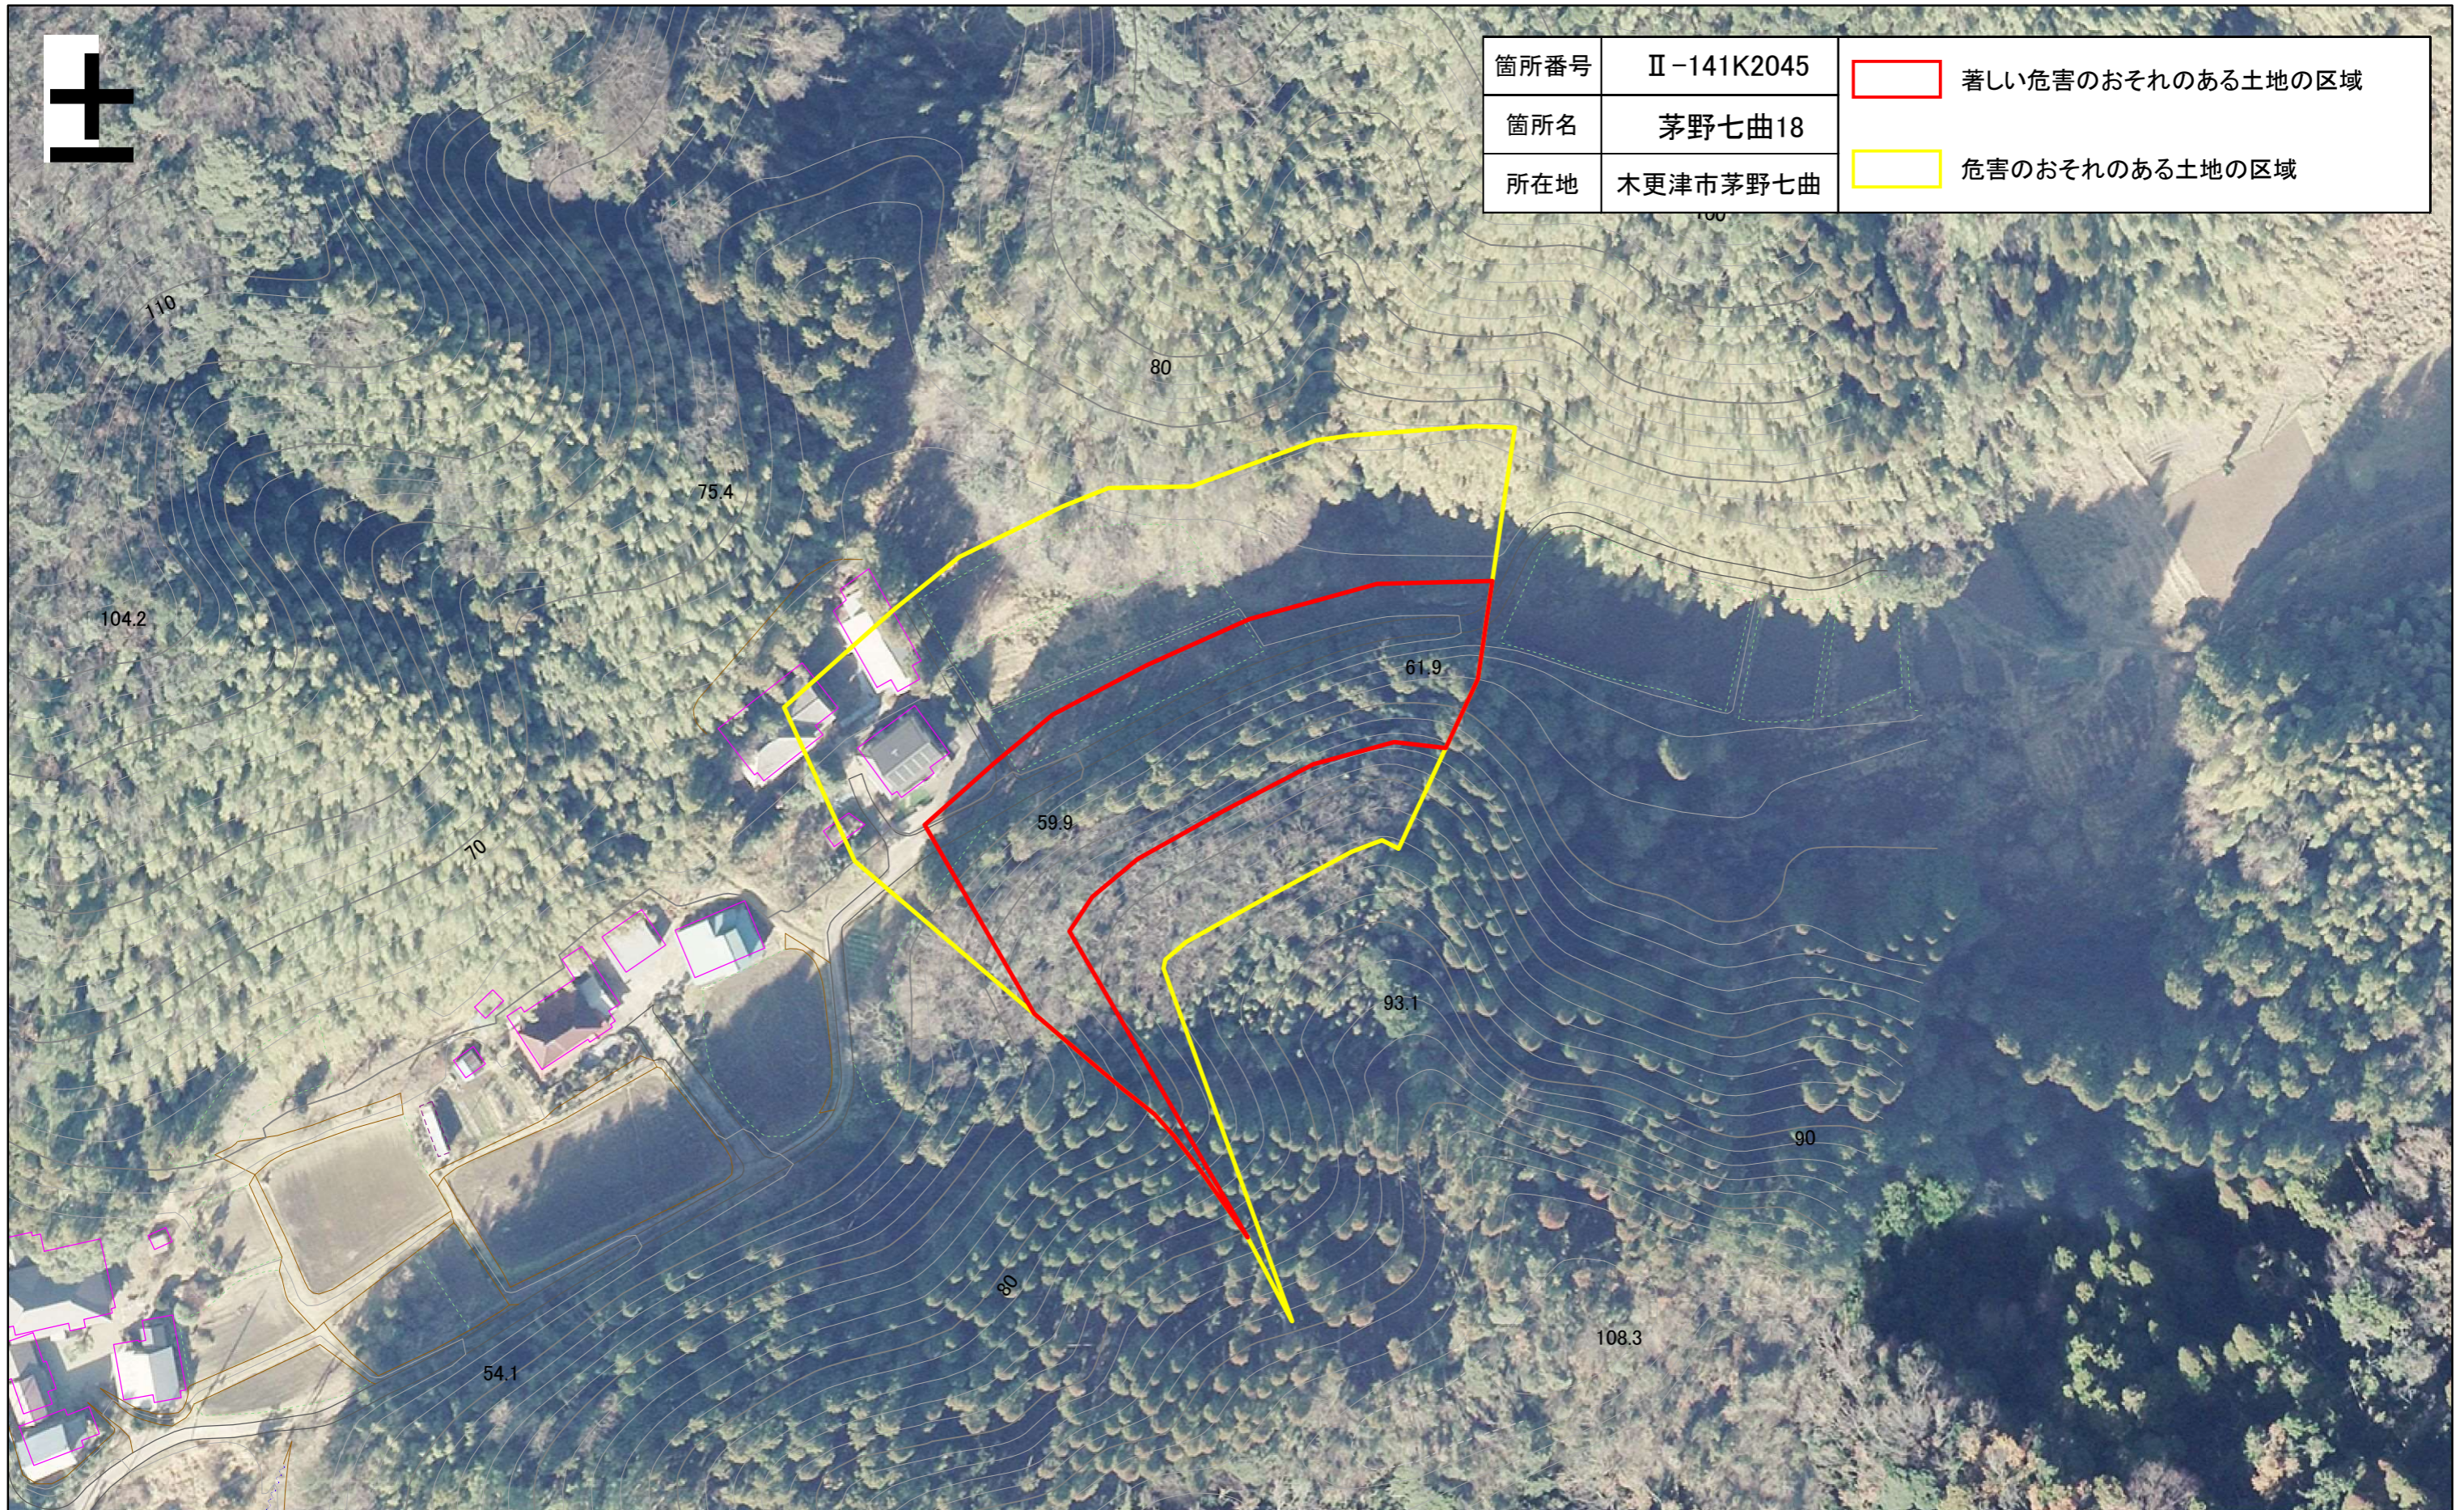

箇所番号	Ⅱ-141K2045	 著しい危害のおそれのある土地の区域
箇所名	茅野七曲18	 危害のおそれのある土地の区域
所在地	木更津市茅野七曲	

土砂災害警戒区域・特別警戒区域図(急傾斜地の崩壊) 茅野七曲地区

箇所番号	Ⅱ-141K2045	 著しい危害のおそれのある土地の区域
箇所名	茅野七曲18	
所在地	木更津市茅野七曲	 危害のおそれのある土地の区域