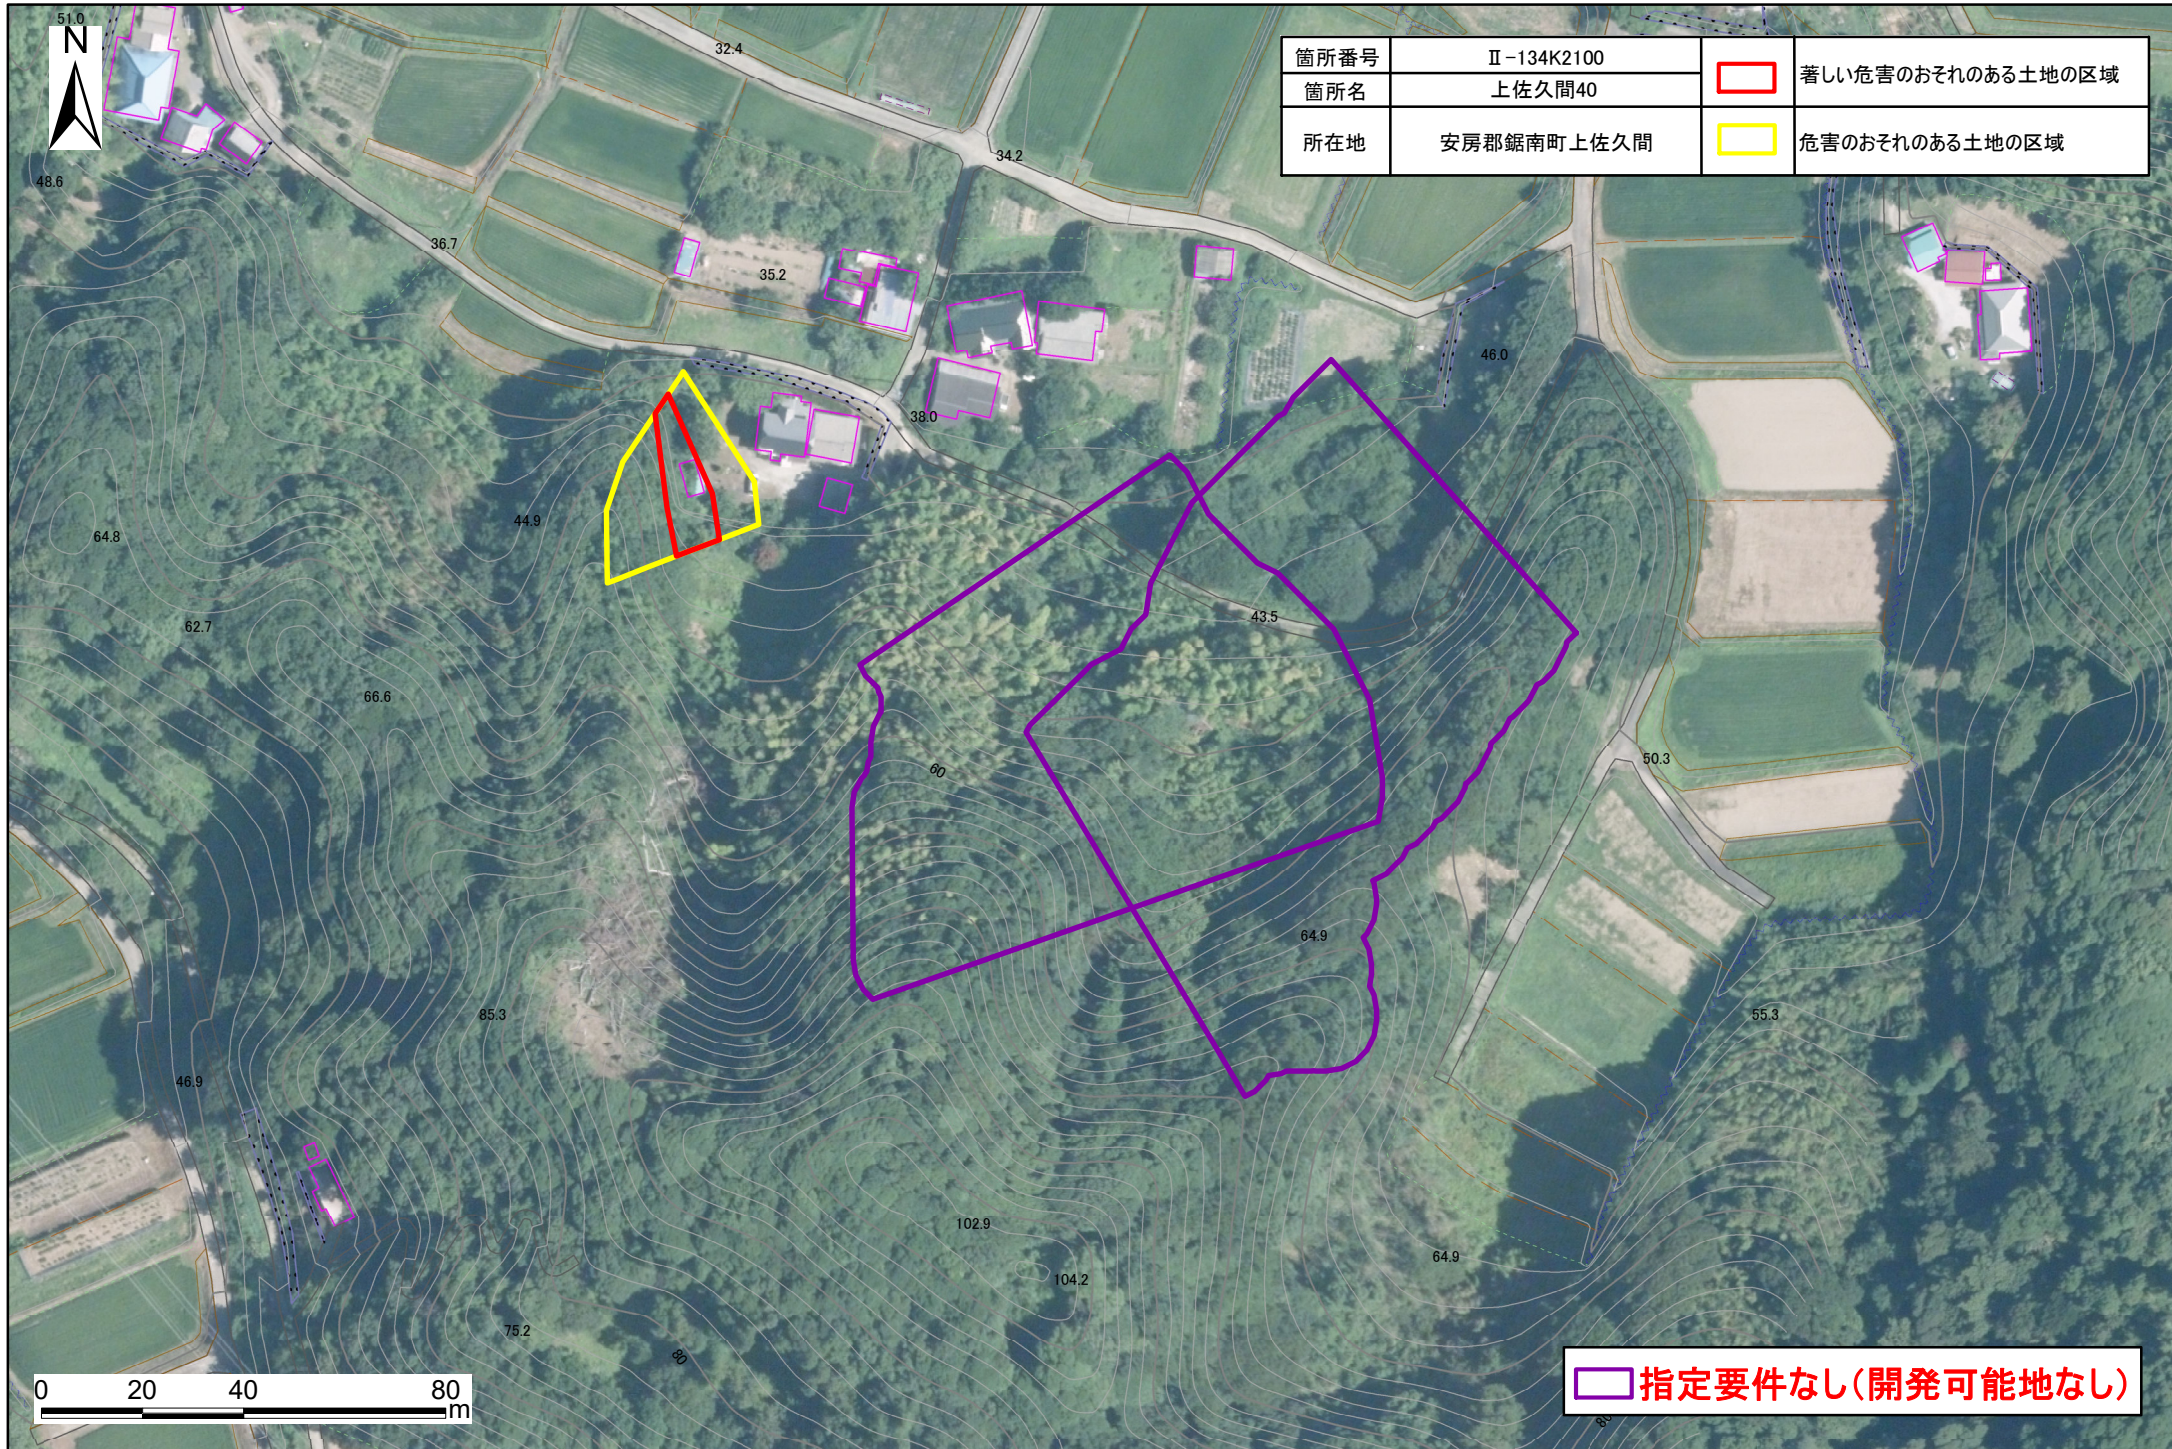

箇所番号	II-134K2100		著しい危害のおそれのある土地の区域
箇所名	上佐久間40		
所在地	安房郡鋸南町上佐久間		危害のおそれのある土地の区域

土砂災害警戒区域・特別警戒区域図(急傾斜地の崩壊) 上佐久間地区

箇所番号	Ⅱ-134K2100	 著しい危害のおそれのある土地の区域
箇所名	上佐久間40	
所在地	安房郡鋸南町上佐久間	 危害のおそれのある土地の区域

 指定要件なし(開発可能地なし)