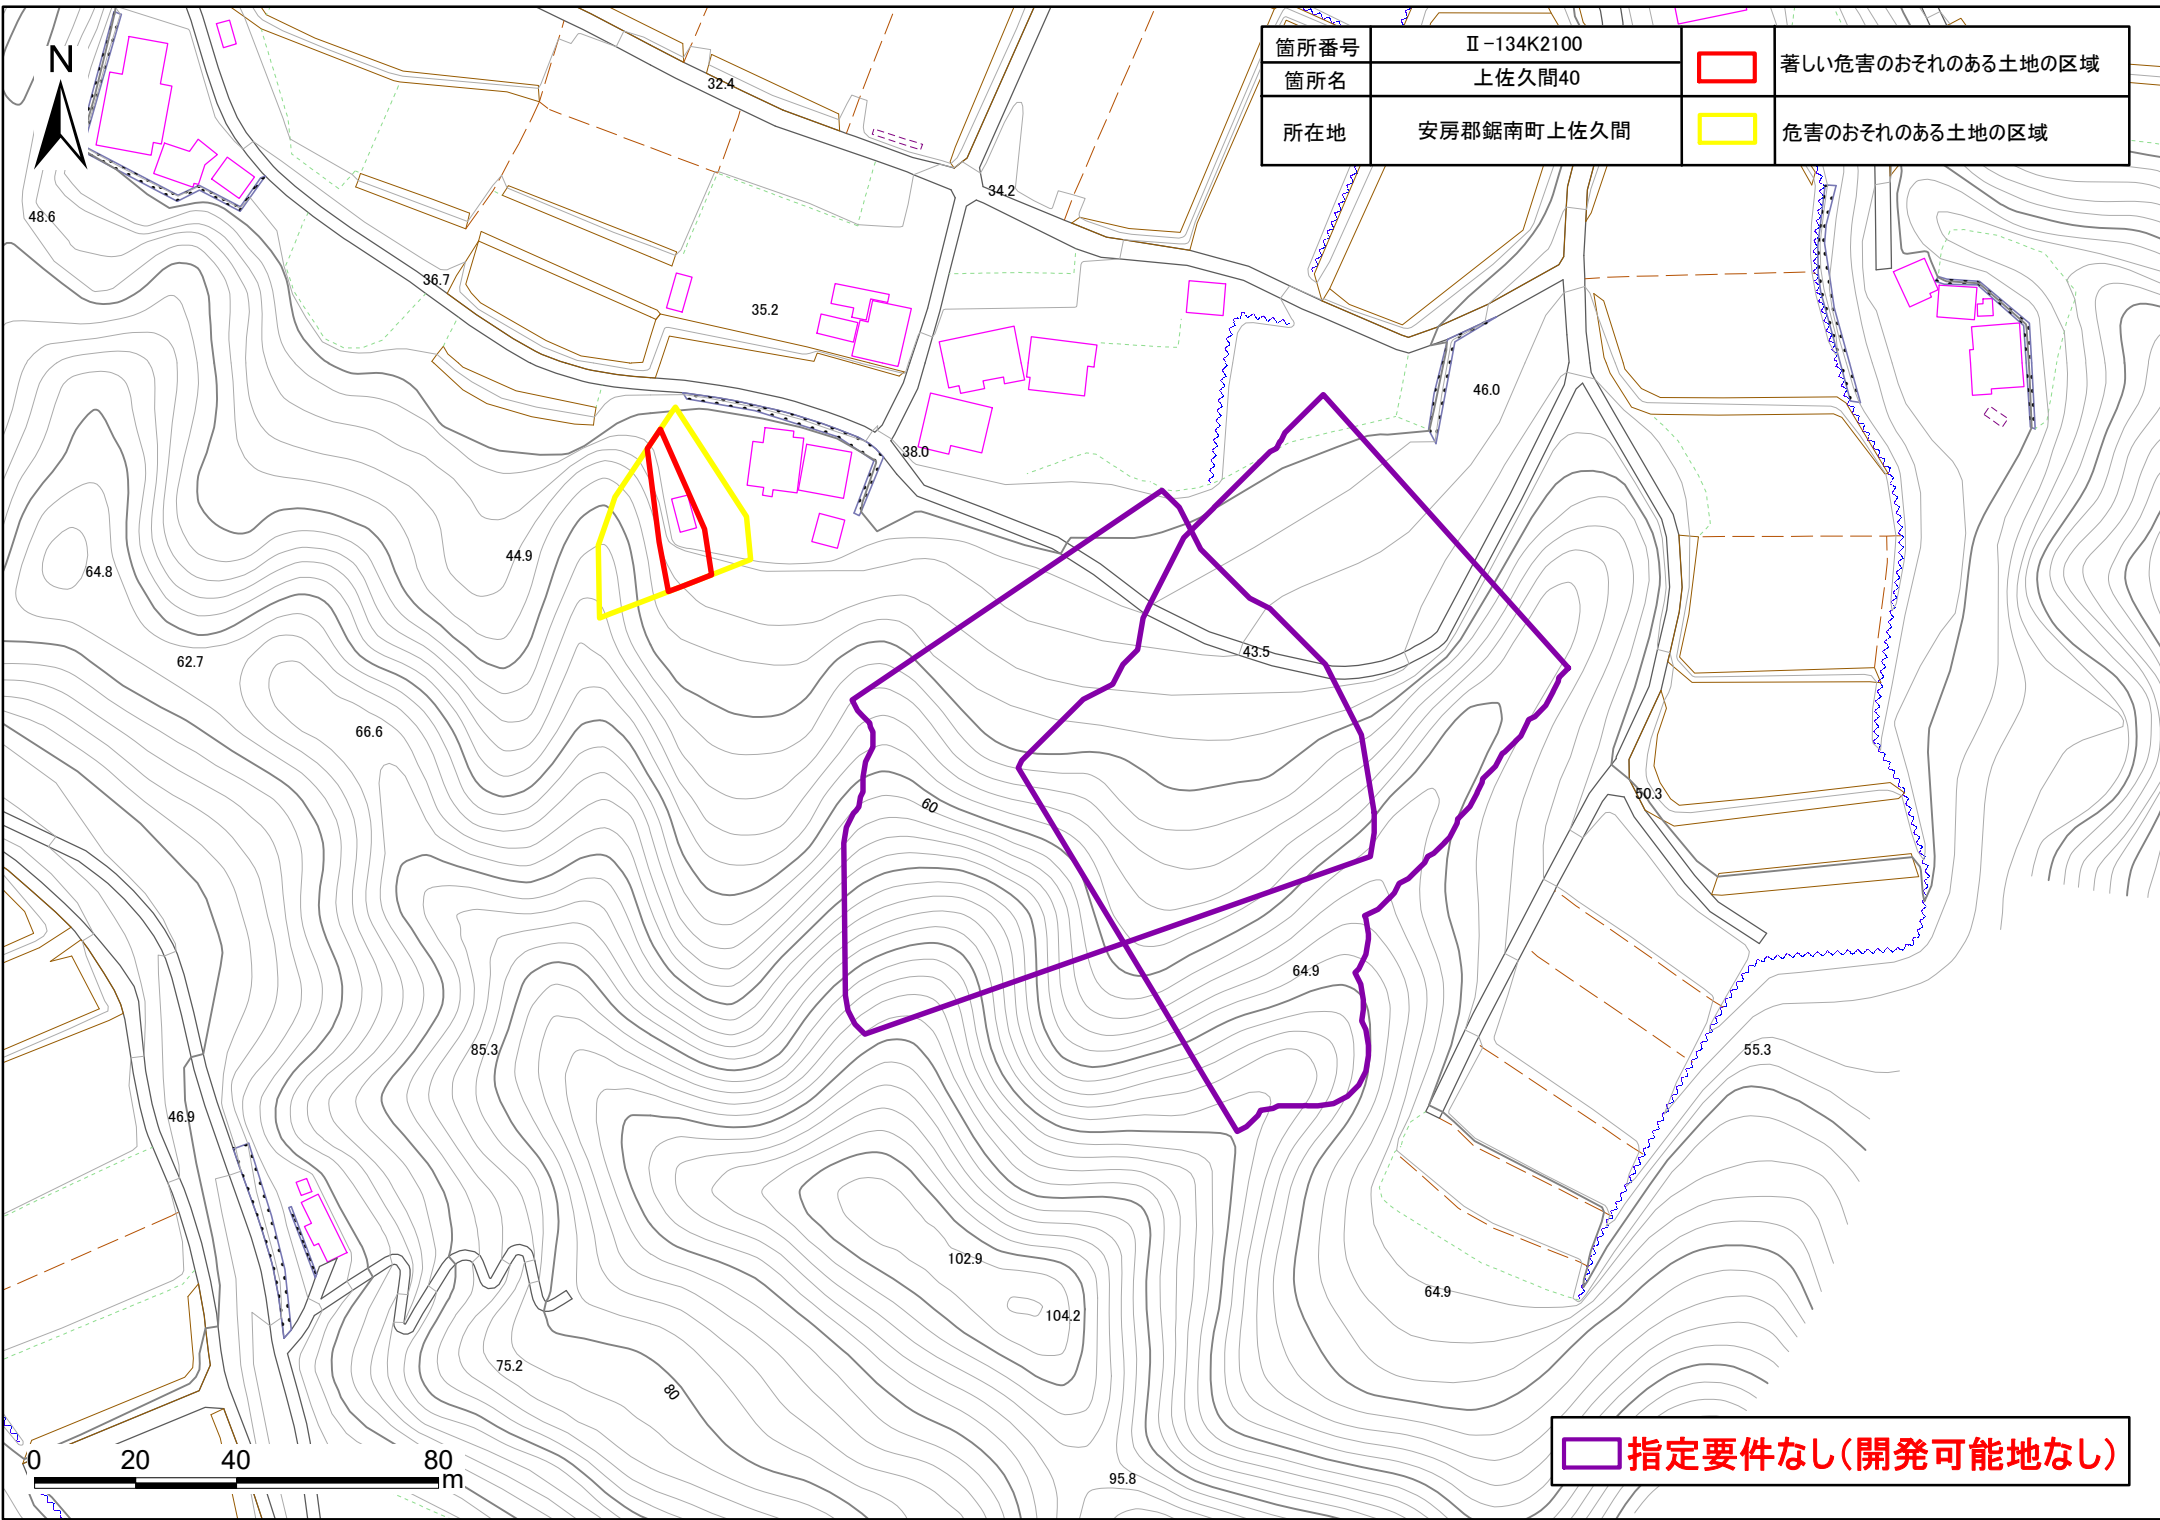

箇所番号	II-134K2100		著しい危害のおそれのある土地の区域
箇所名	上佐久間40		
所在地	安房郡鋸南町上佐久間		危害のおそれのある土地の区域

土砂災害警戒区域・特別警戒区域図(急傾斜地の崩壊) 上佐久間地区

箇所番号	Ⅱ-134K2100	 著しい危害のおそれのある土地の区域
箇所名	上佐久間40	
所在地	安房郡鋸南町上佐久間	 危害のおそれのある土地の区域

 指定要件なし(開発可能地なし)