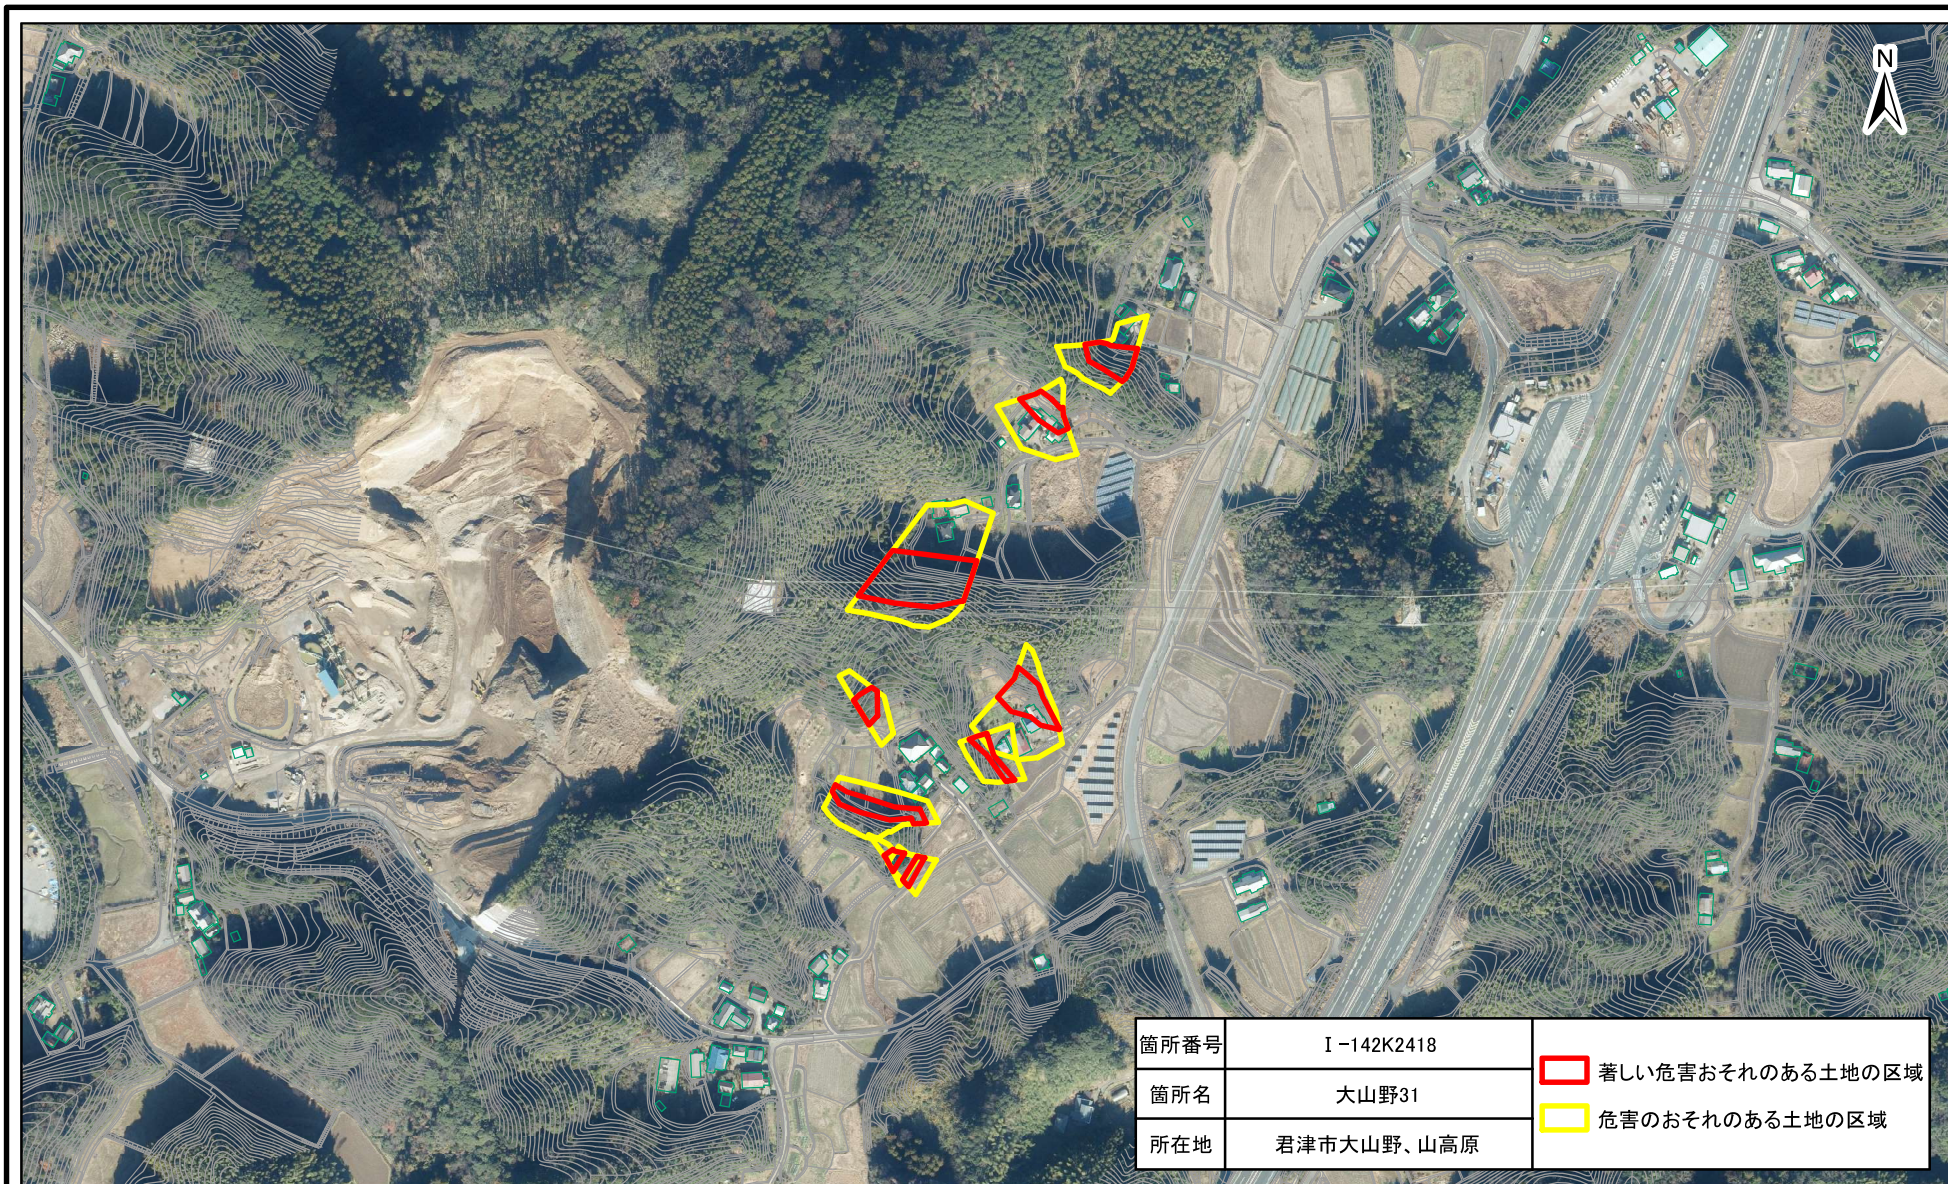

土砂災害警戒区域・特別警戒区域(急傾斜地の崩壊)大山野、山高原

土砂災害警戒区域・特別警戒区域(急傾斜地の崩壊)大山野、山高原

1:5,000
0 25 50 100
m