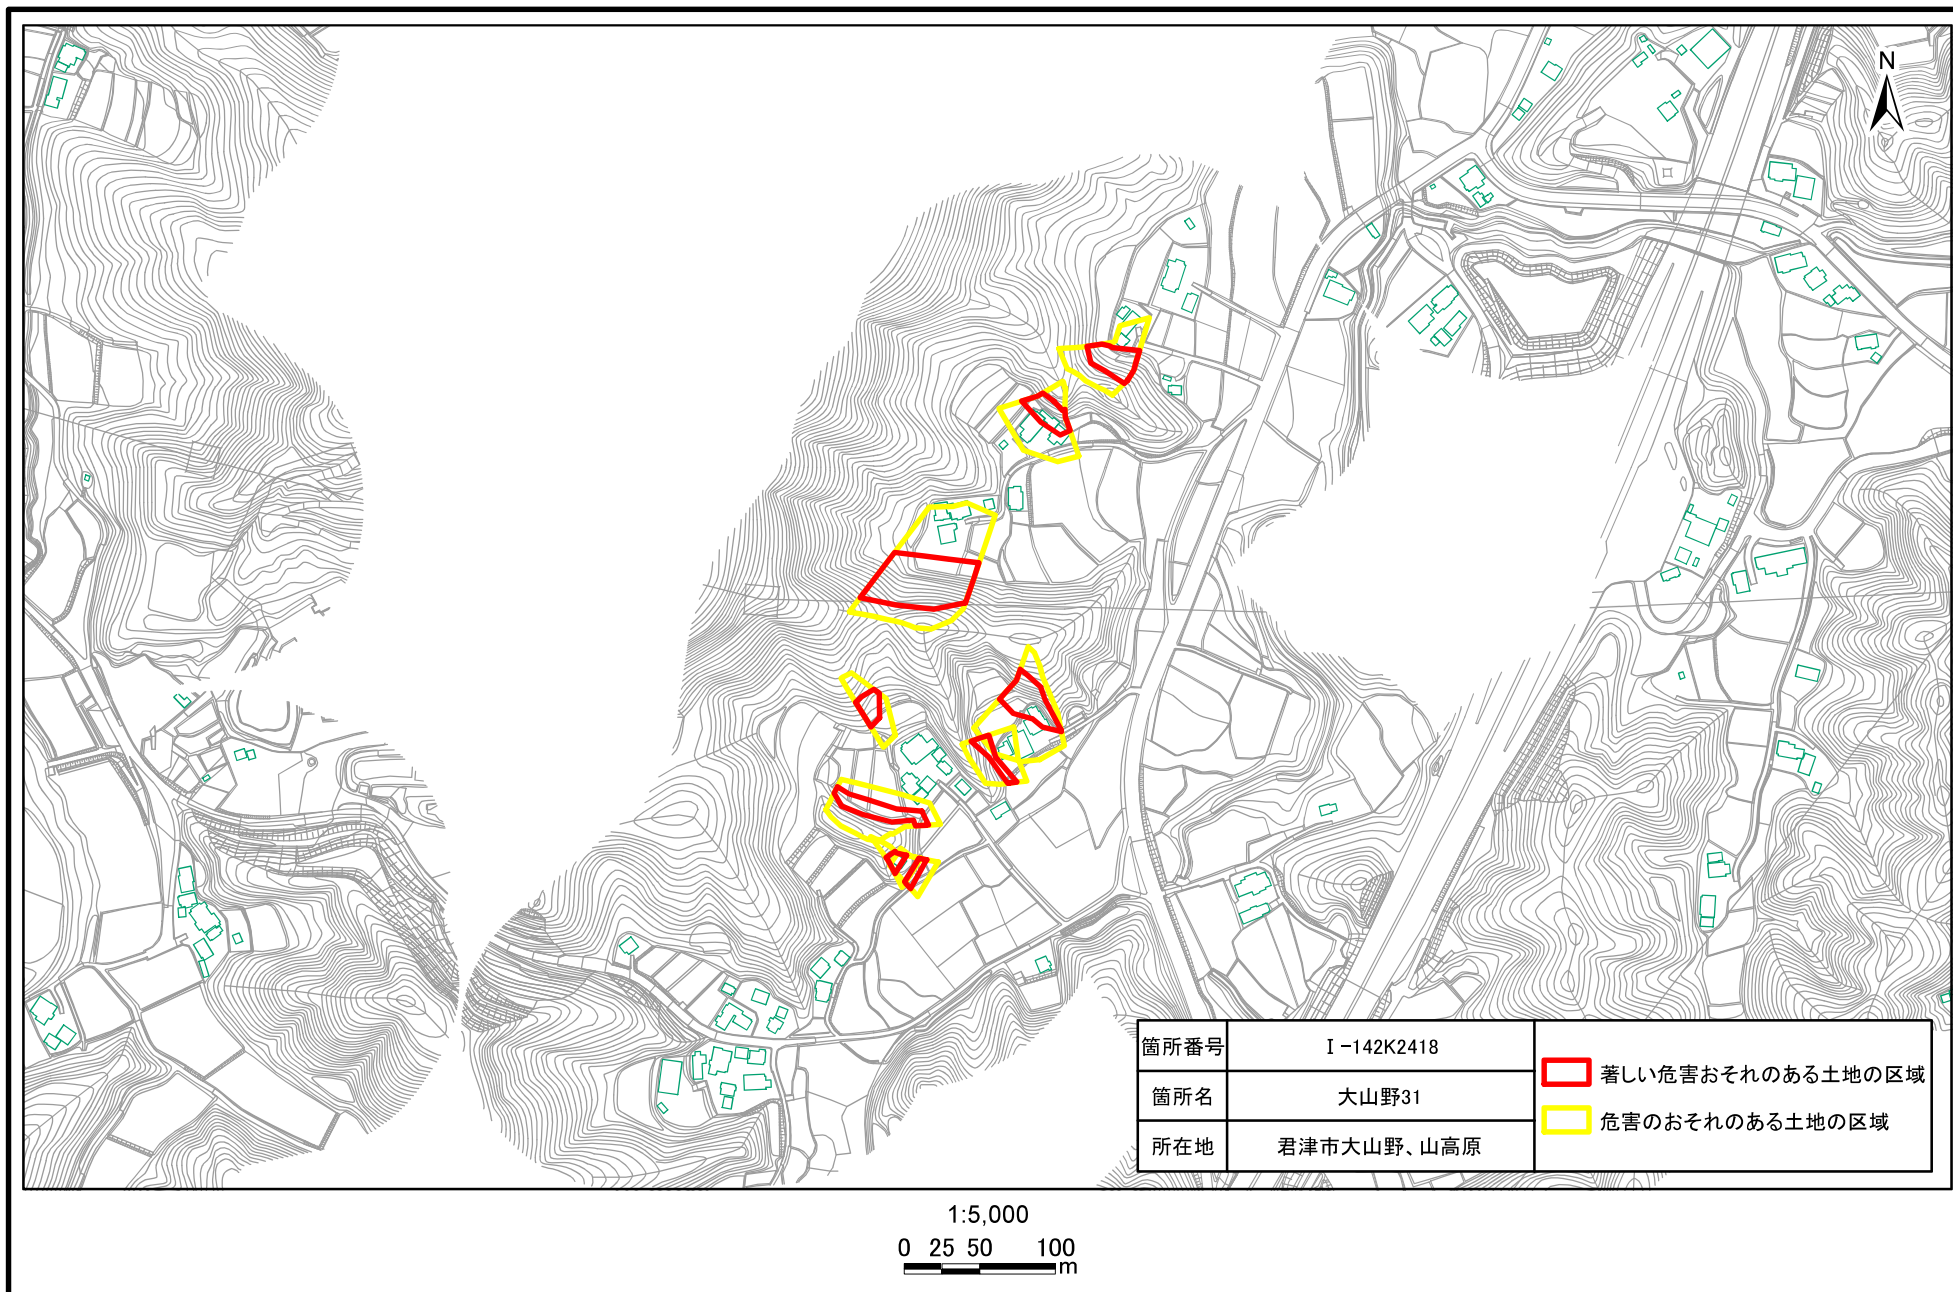

土砂災害警戒区域・特別警戒区域(急傾斜地の崩壊)大山野、山高原

土砂災害警戒区域・特別警戒区域(急傾斜地の崩壊)大山野、山高原

1:5,000
0 25 50 100
m