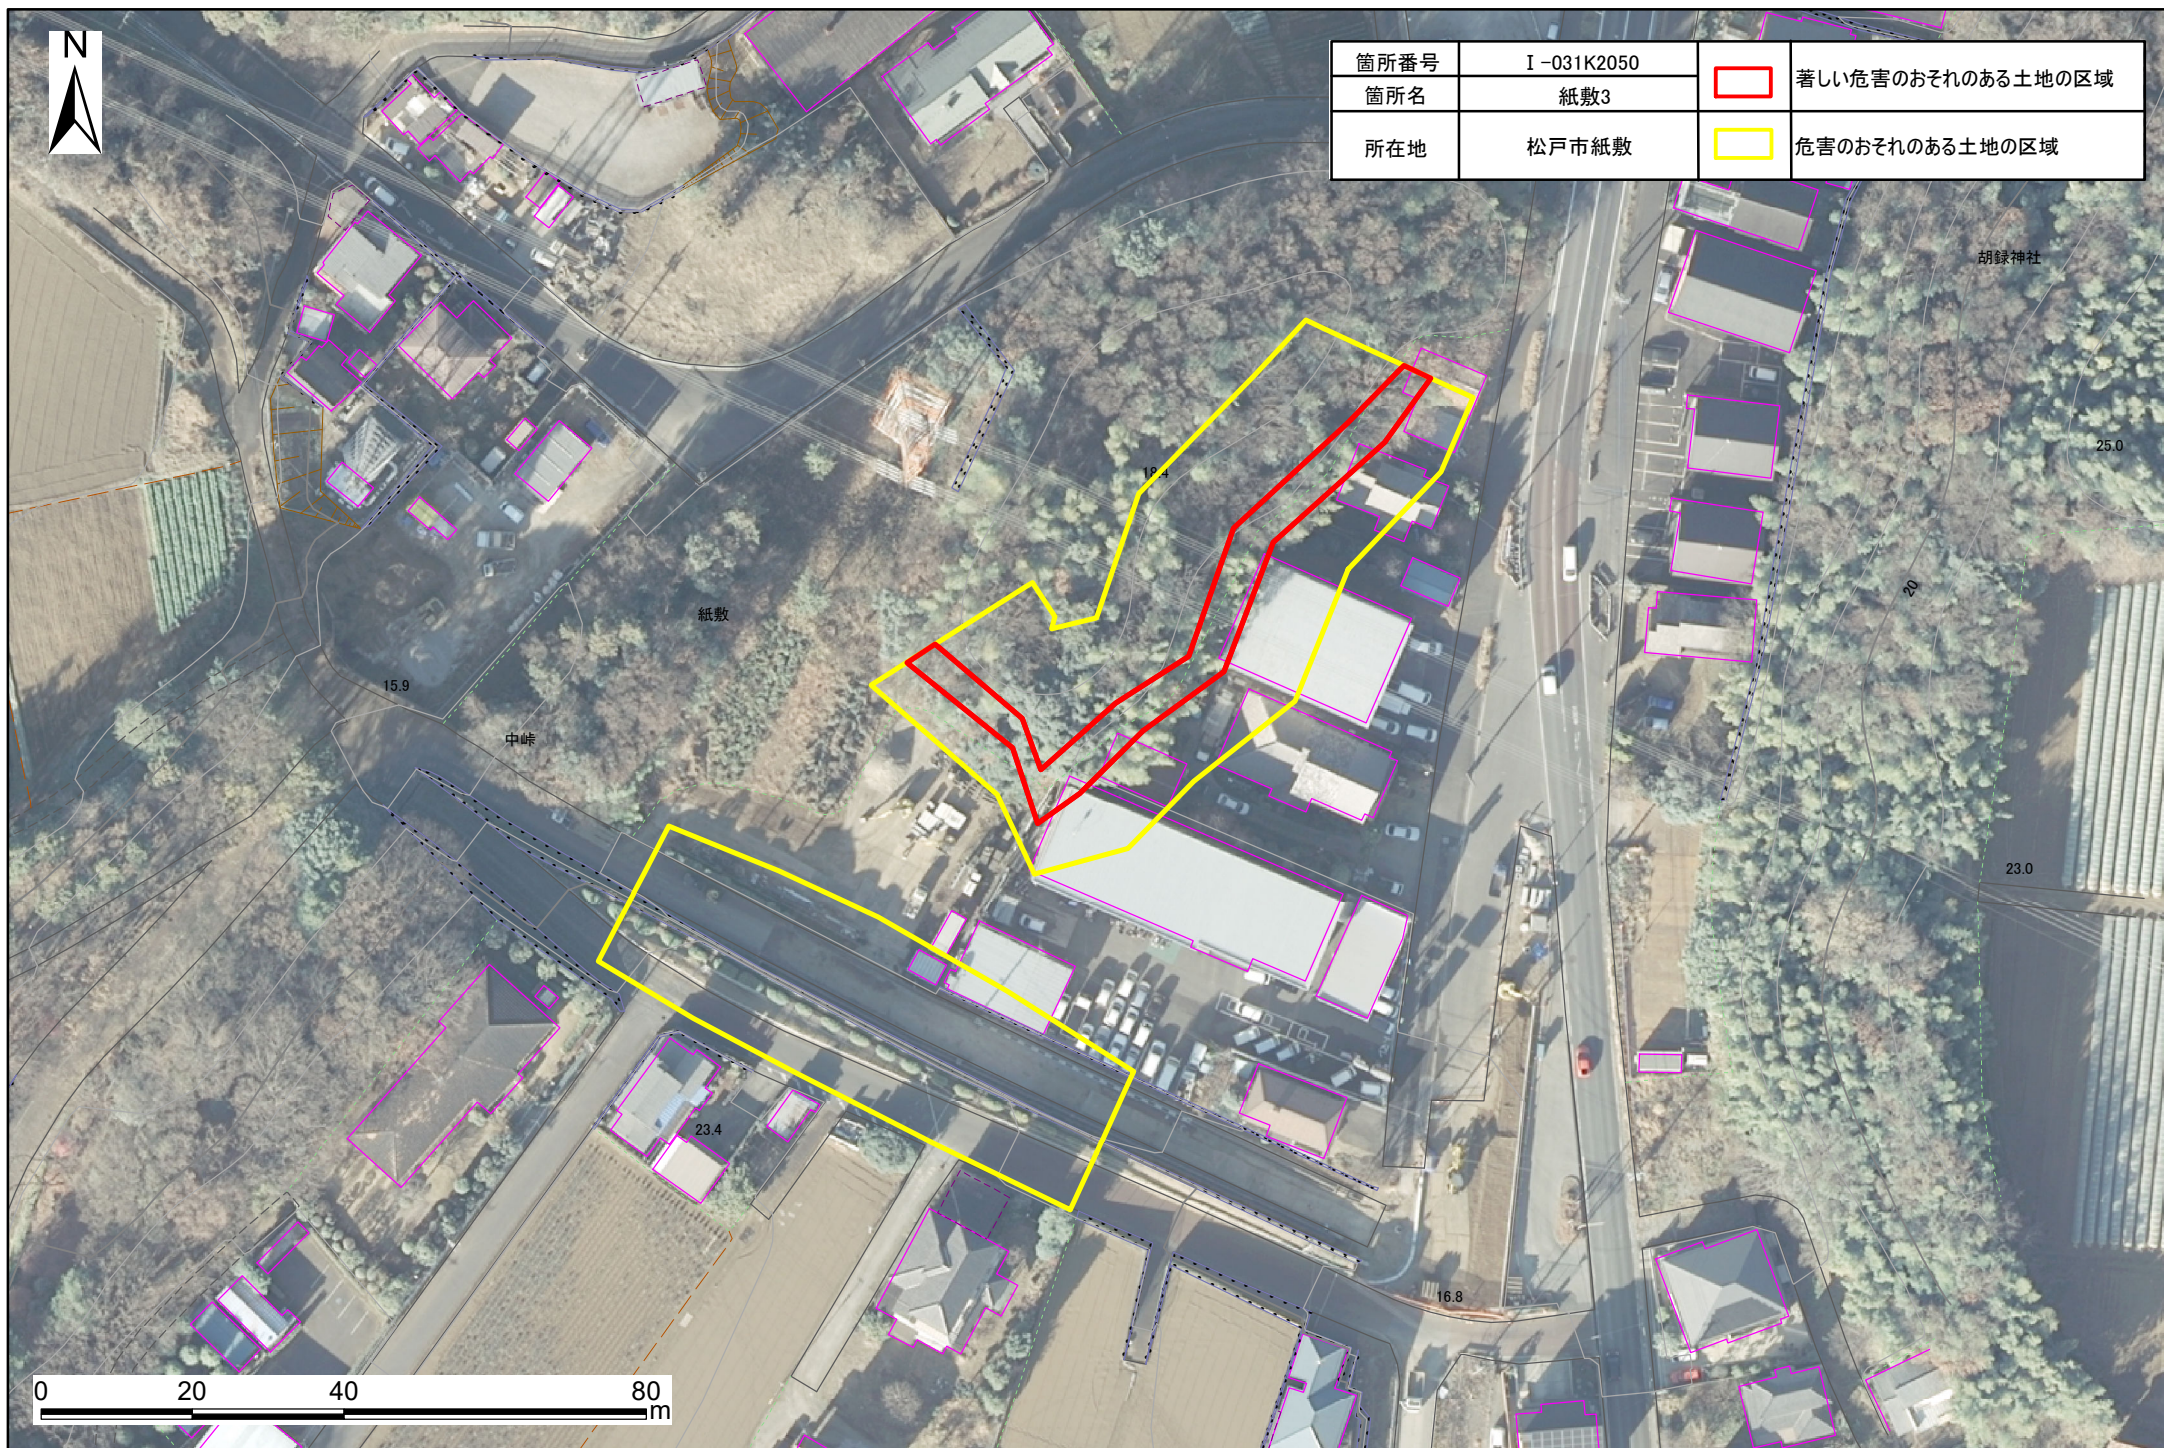

土砂災害警戒区域・特別警戒区域図(急傾斜地の崩壊) 紙敷地区

箇所番号	I-031K2050		著しい危害のおそれのある土地の区域
箇所名	紙敷3		
所在地	松戸市紙敷		危害のおそれのある土地の区域

箇所番号	I-031K2050		著しい危害のおそれのある土地の区域
箇所名	紙敷3		
所在地	松戸市紙敷		危害のおそれのある土地の区域