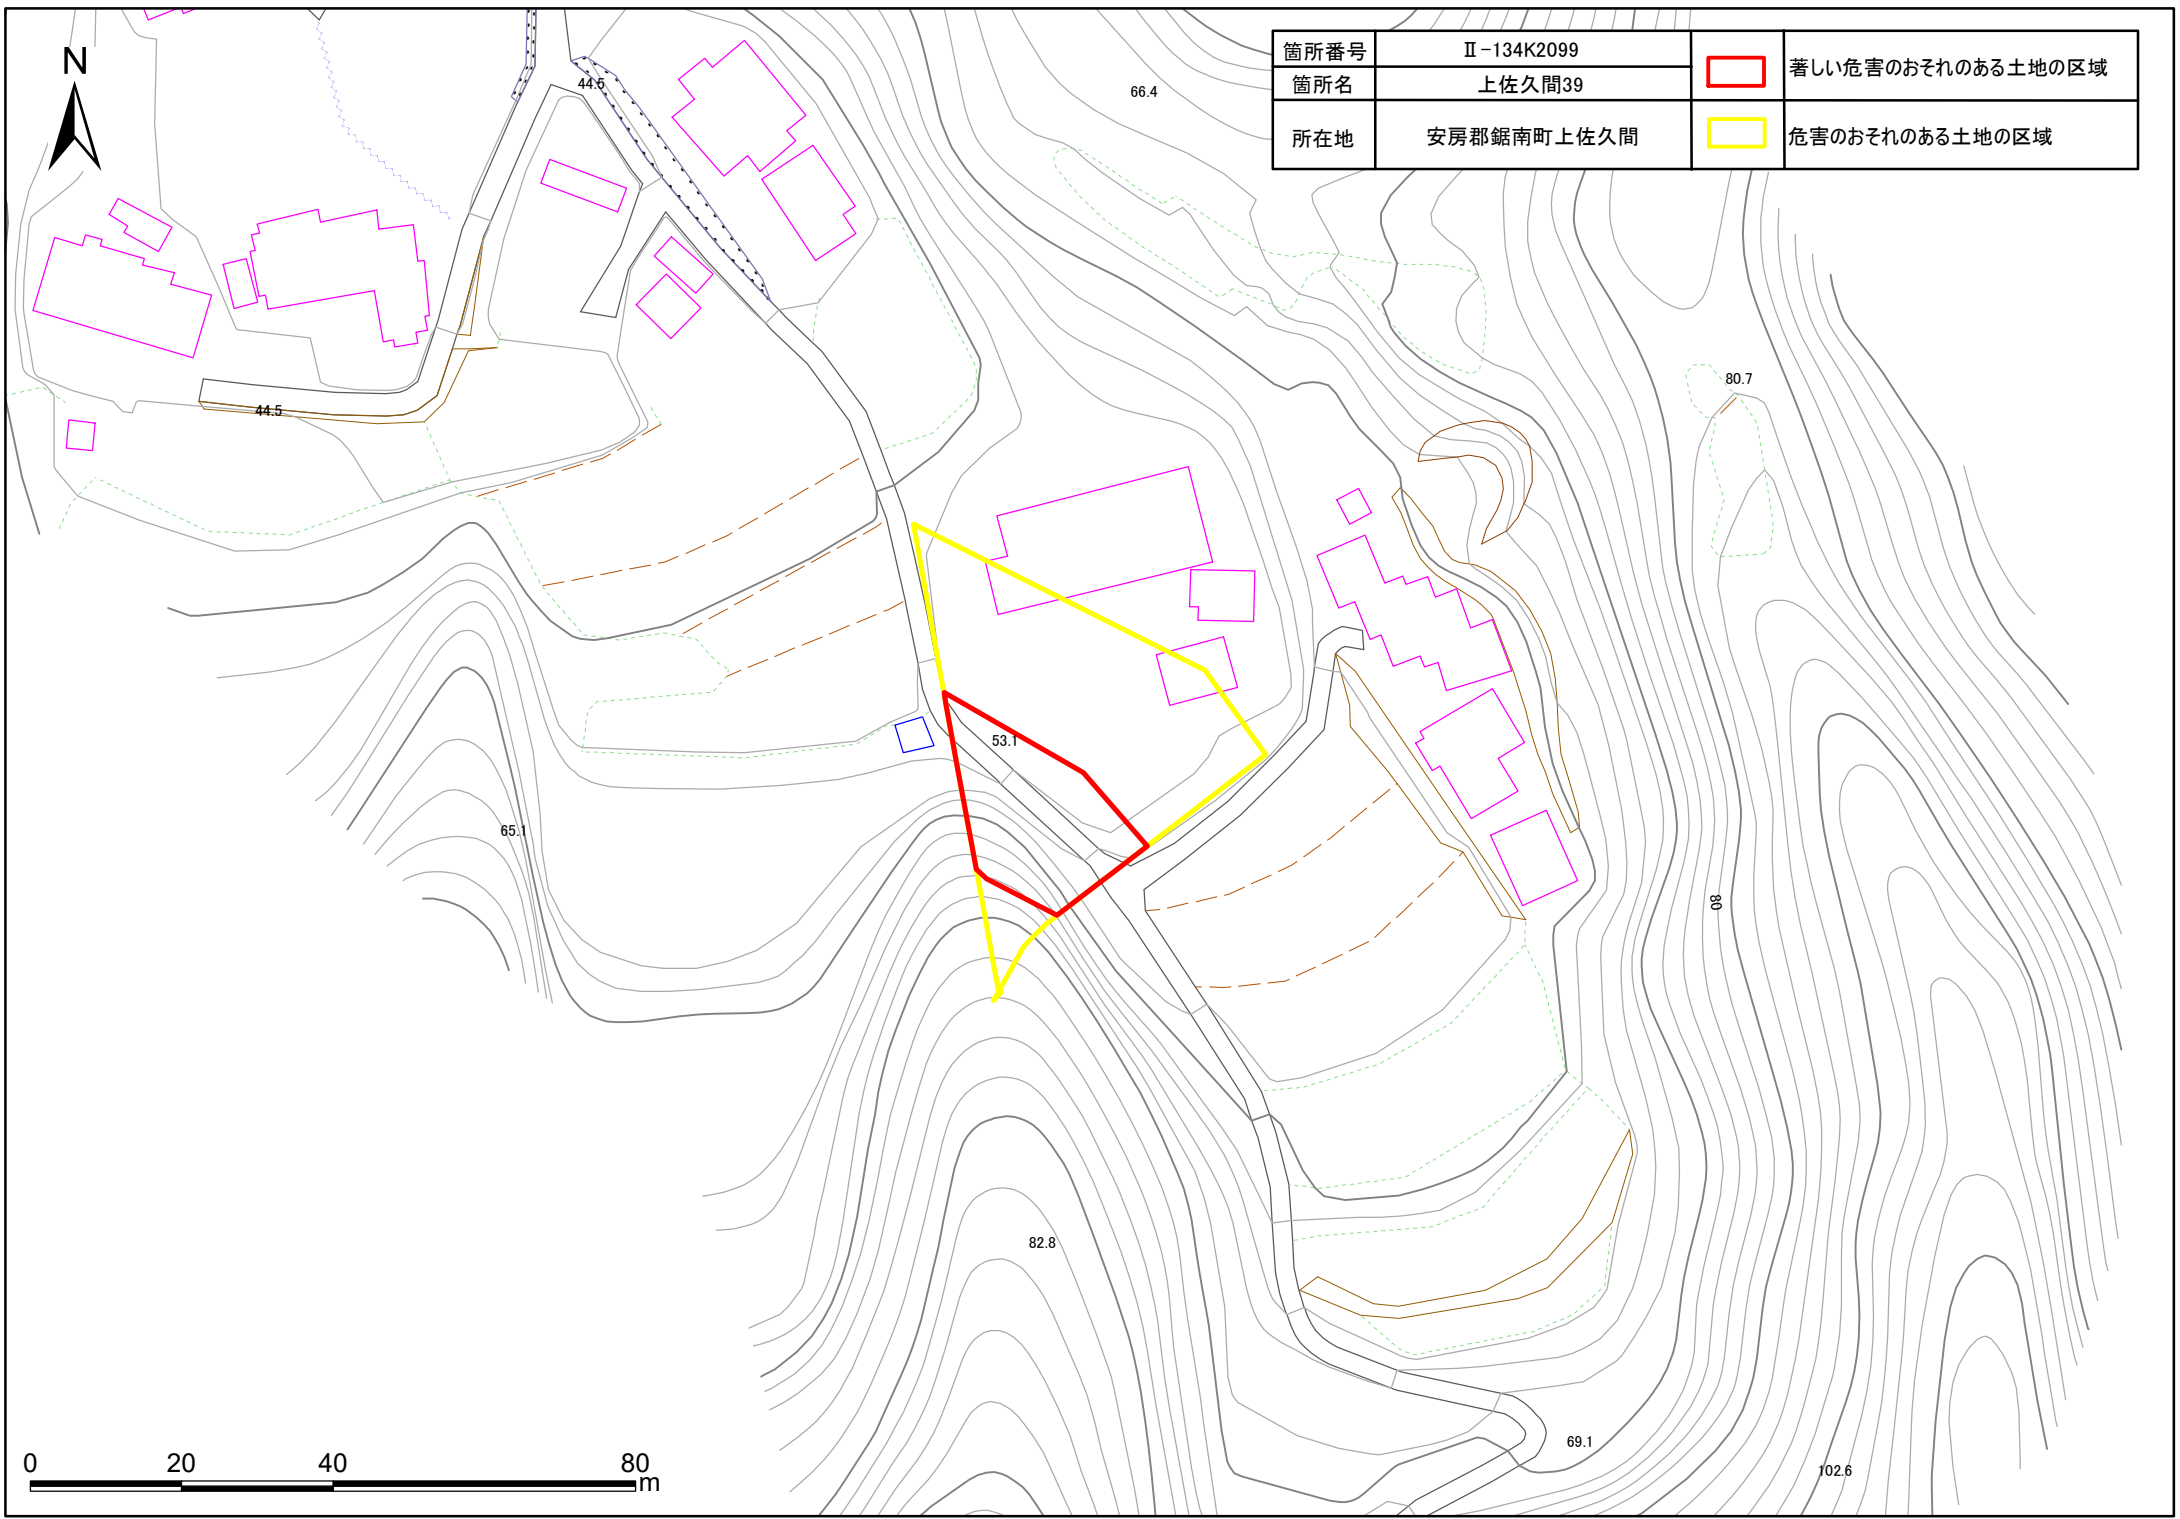

箇所番号	Ⅱ-134K2099		著しい危害のおそれのある土地の区域
箇所名	上佐久間39		危害のおそれのある土地の区域
所在地	安房郡鋸南町上佐久間		

土砂災害警戒区域・特別警戒区域図(急傾斜地の崩壊) 鋸南町地区