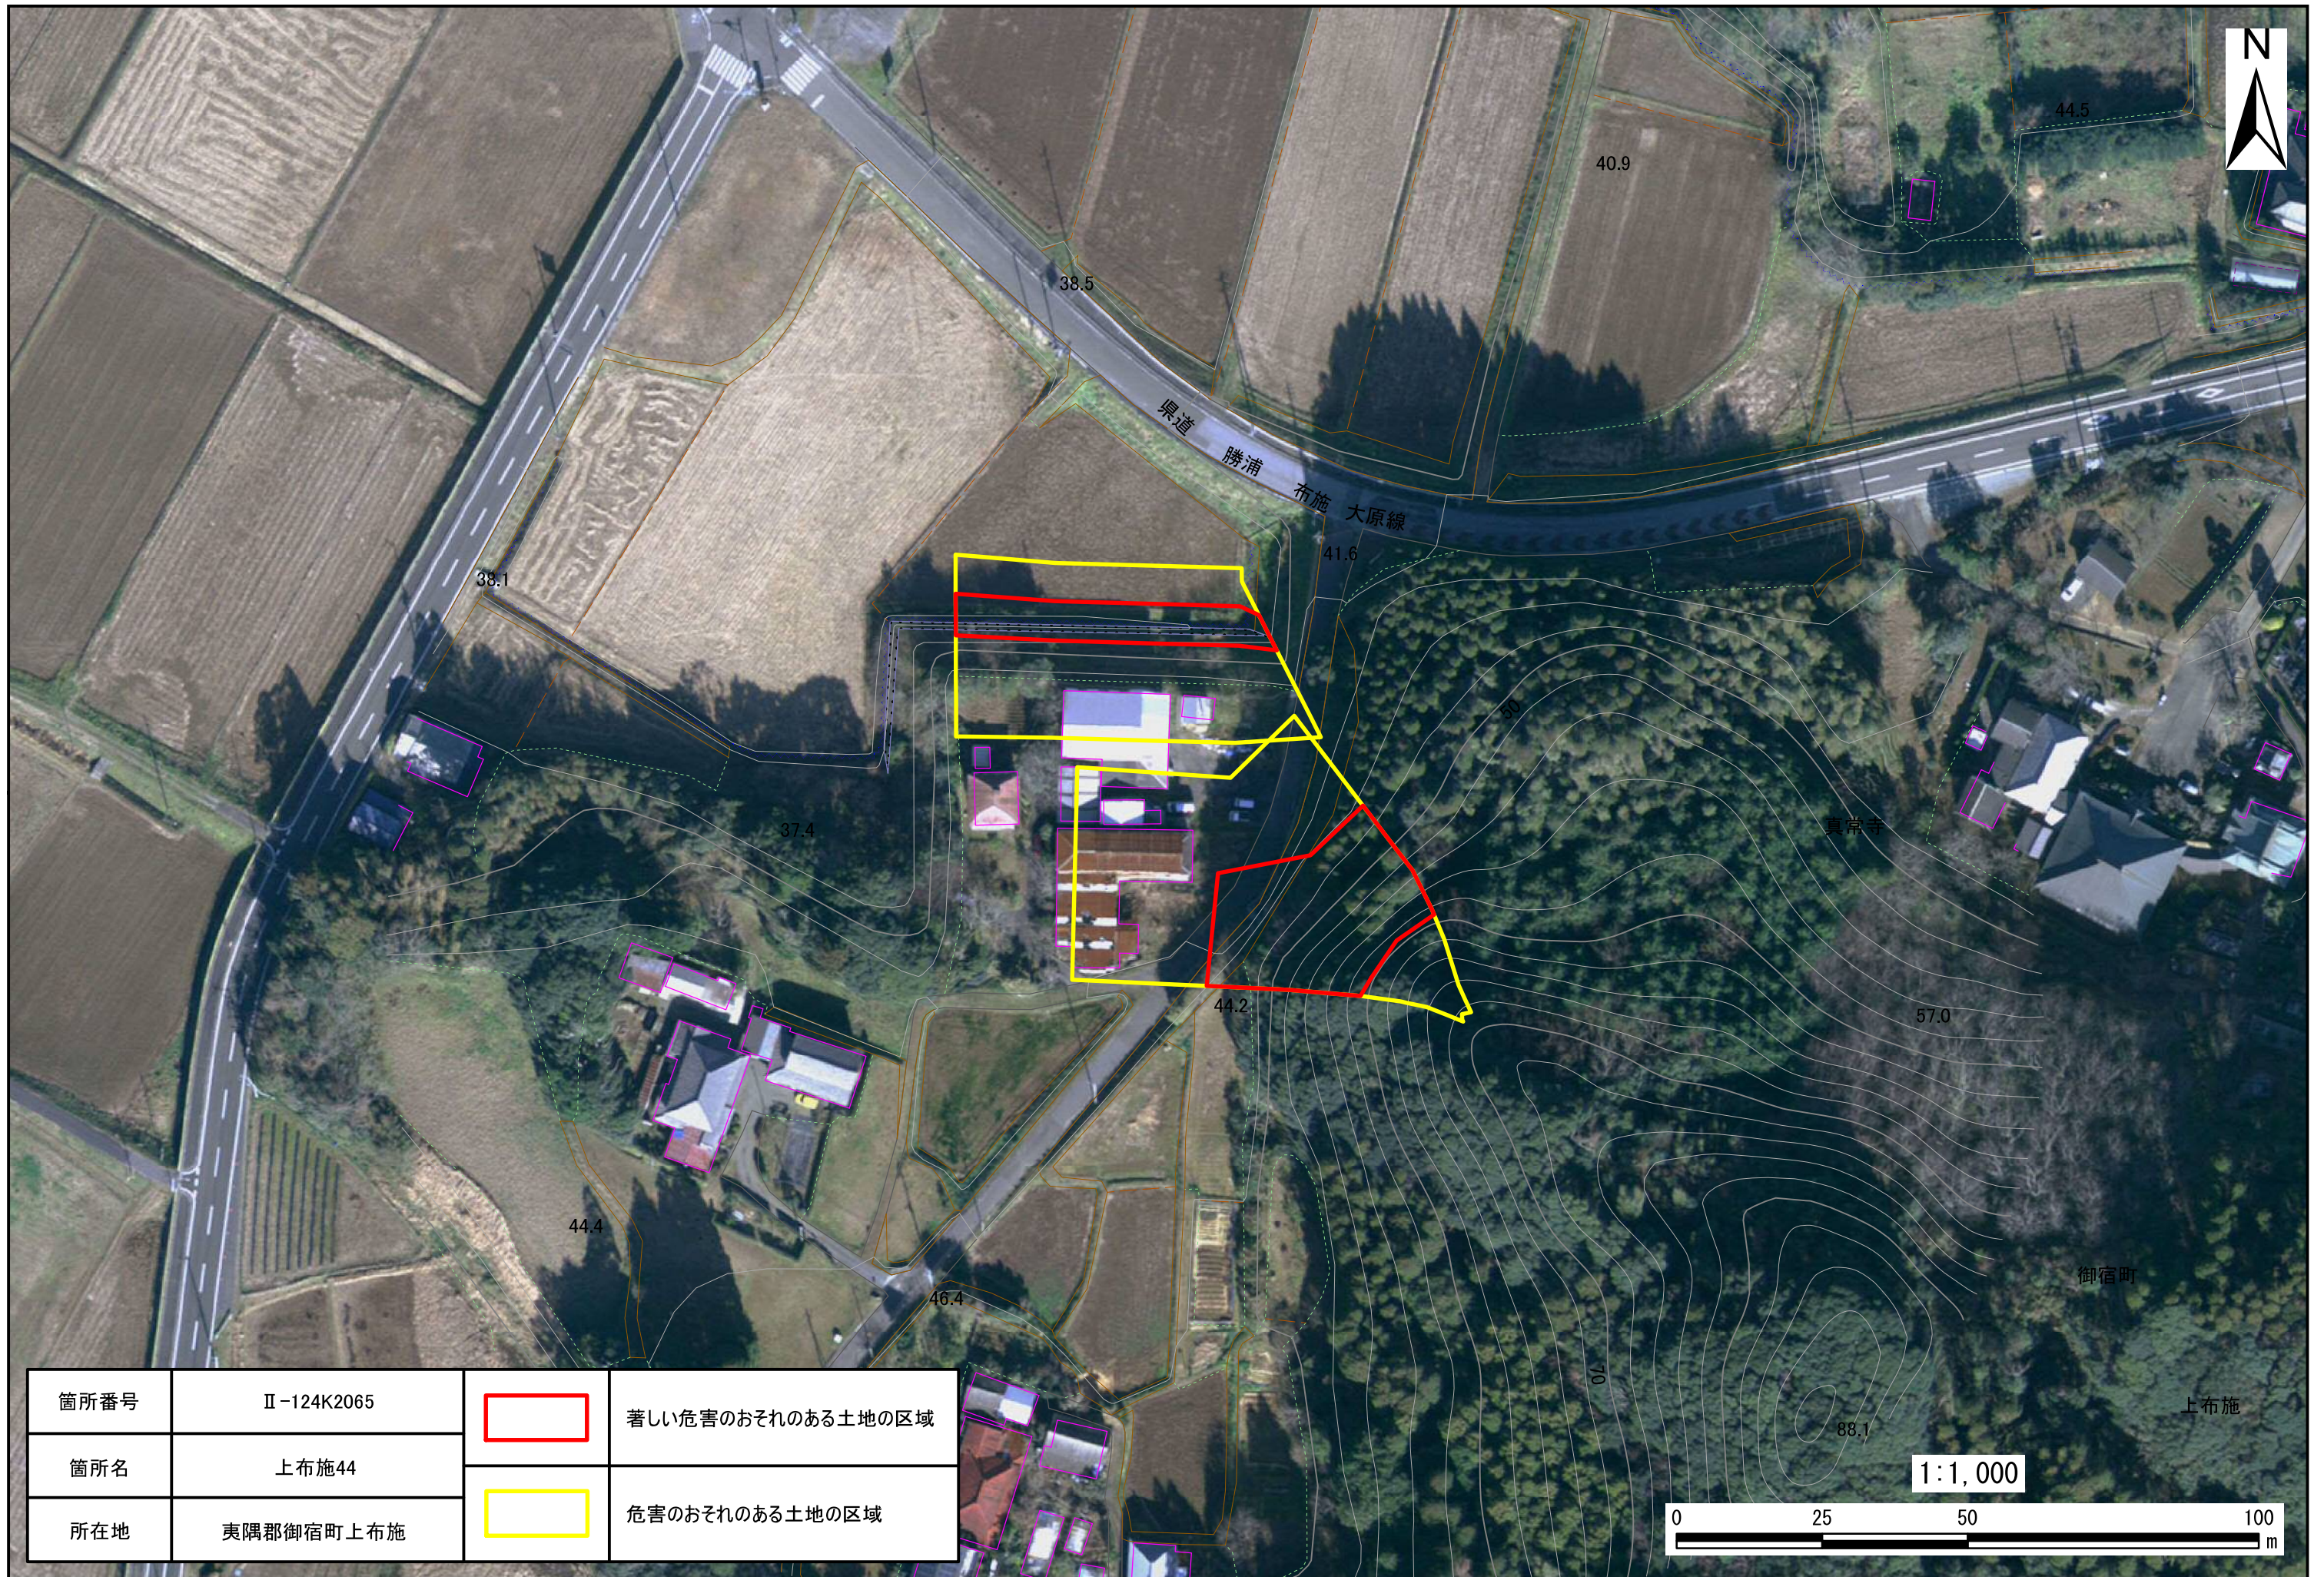

箇所番号	II-124K2065		著しい危害のおそれのある土地の区域
箇所名	上布施44		危害のおそれのある土地の区域
所在地	夷隅郡御宿町上布施		

箇所番号	II-124K2065		著しい危害のおそれのある土地の区域
箇所名	上布施44		危害のおそれのある土地の区域
所在地	夷隅郡御宿町上布施		