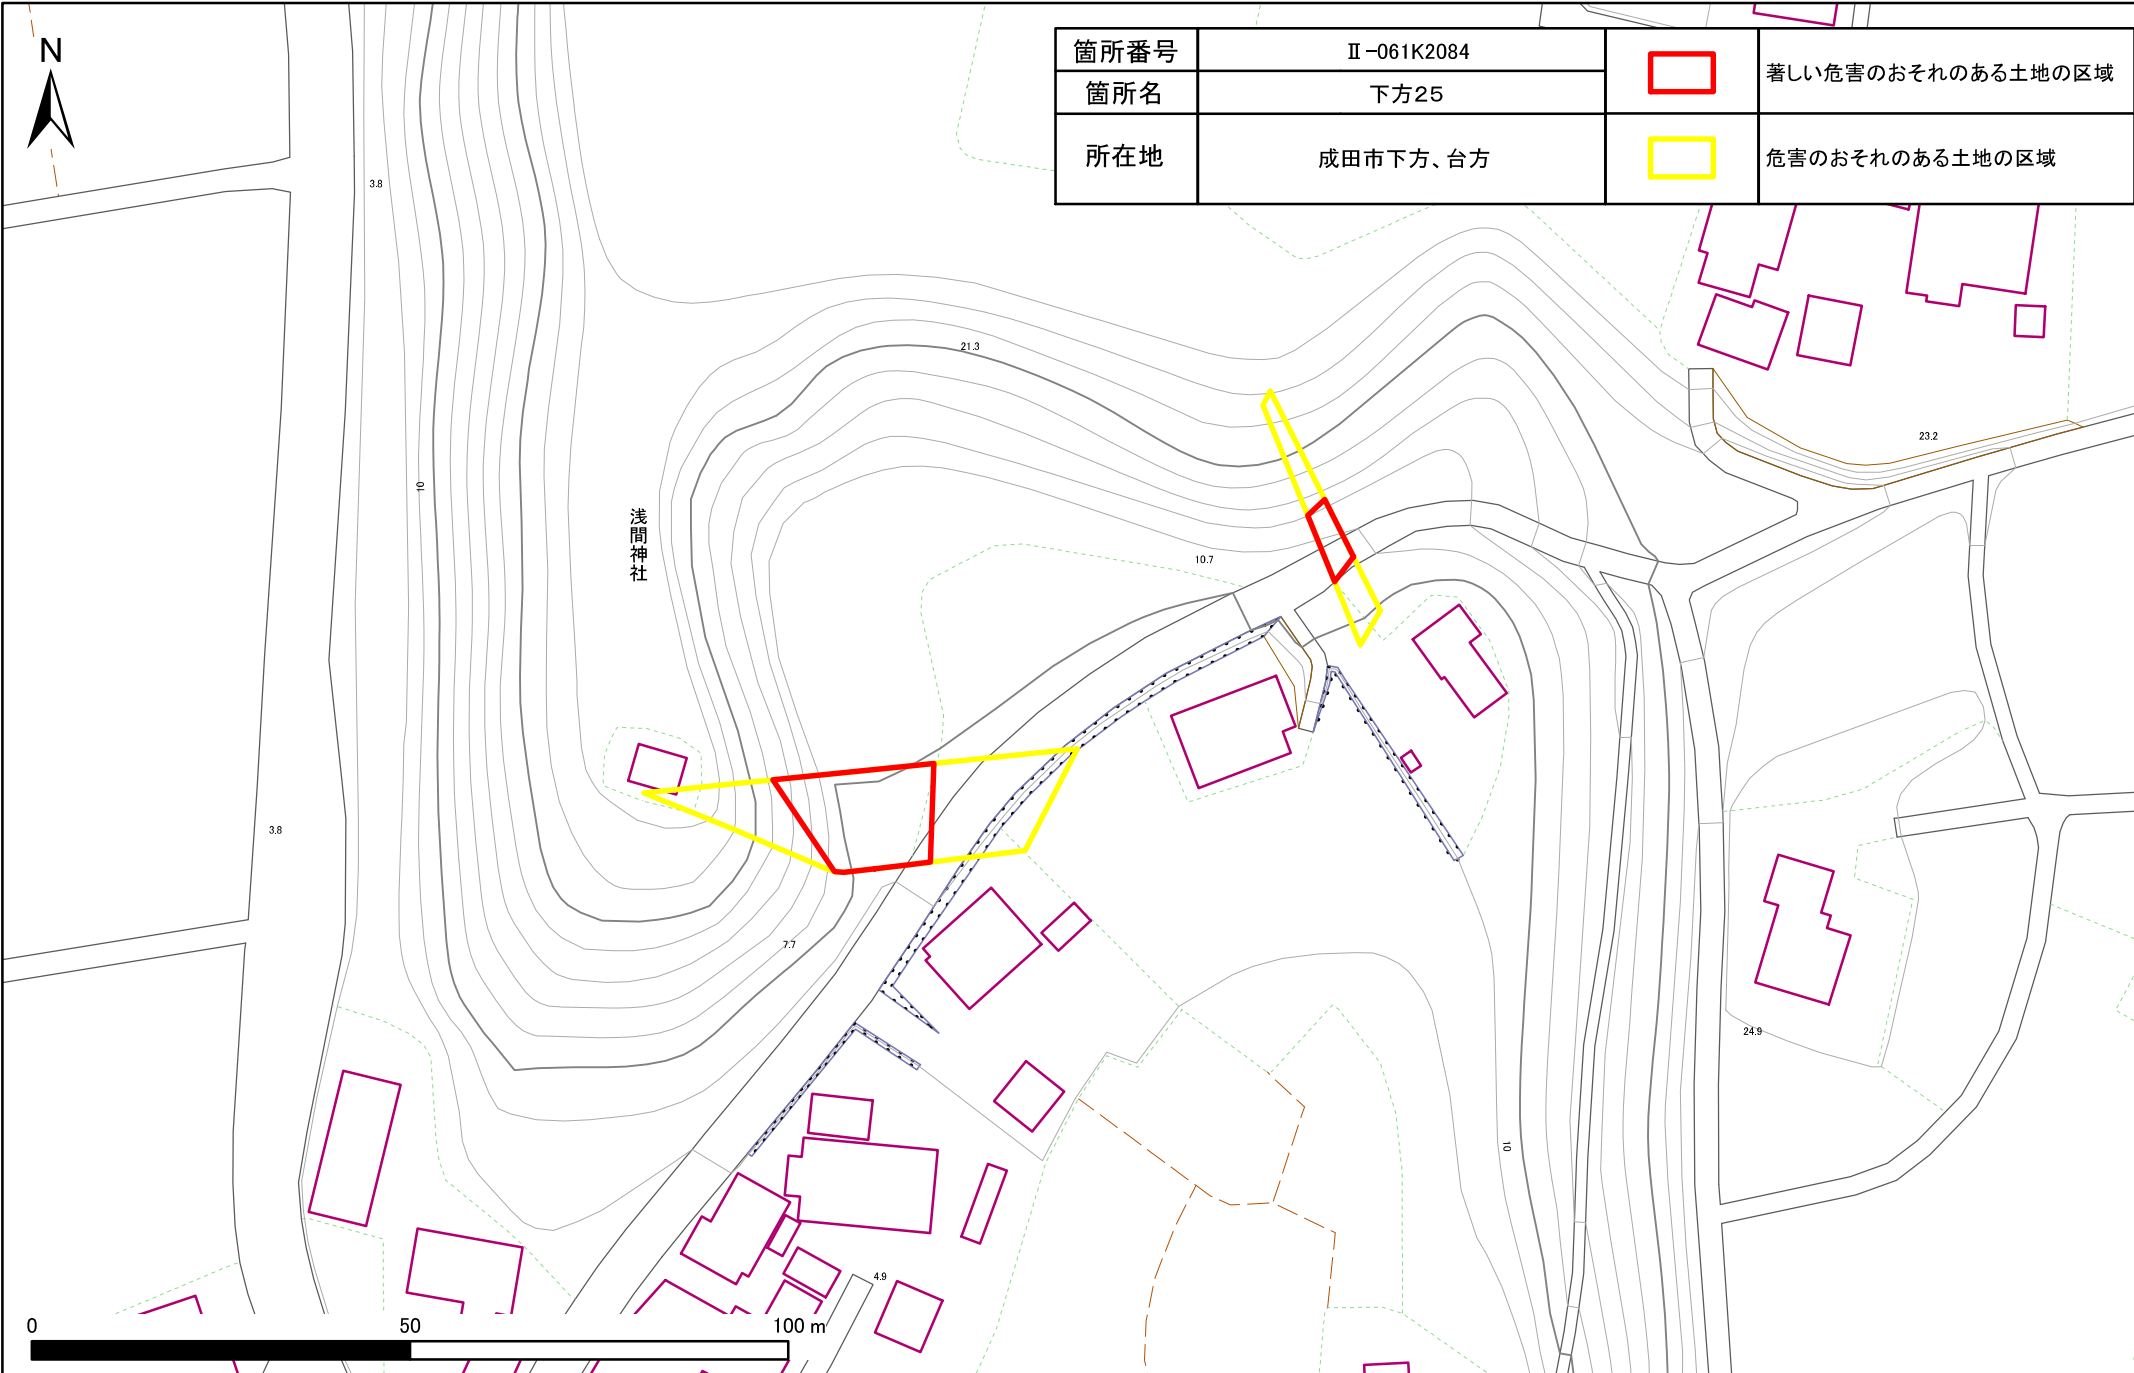

# 土砂災害警戒区域・特別警戒区域図(急傾斜地の崩壊) 下方、台方地区