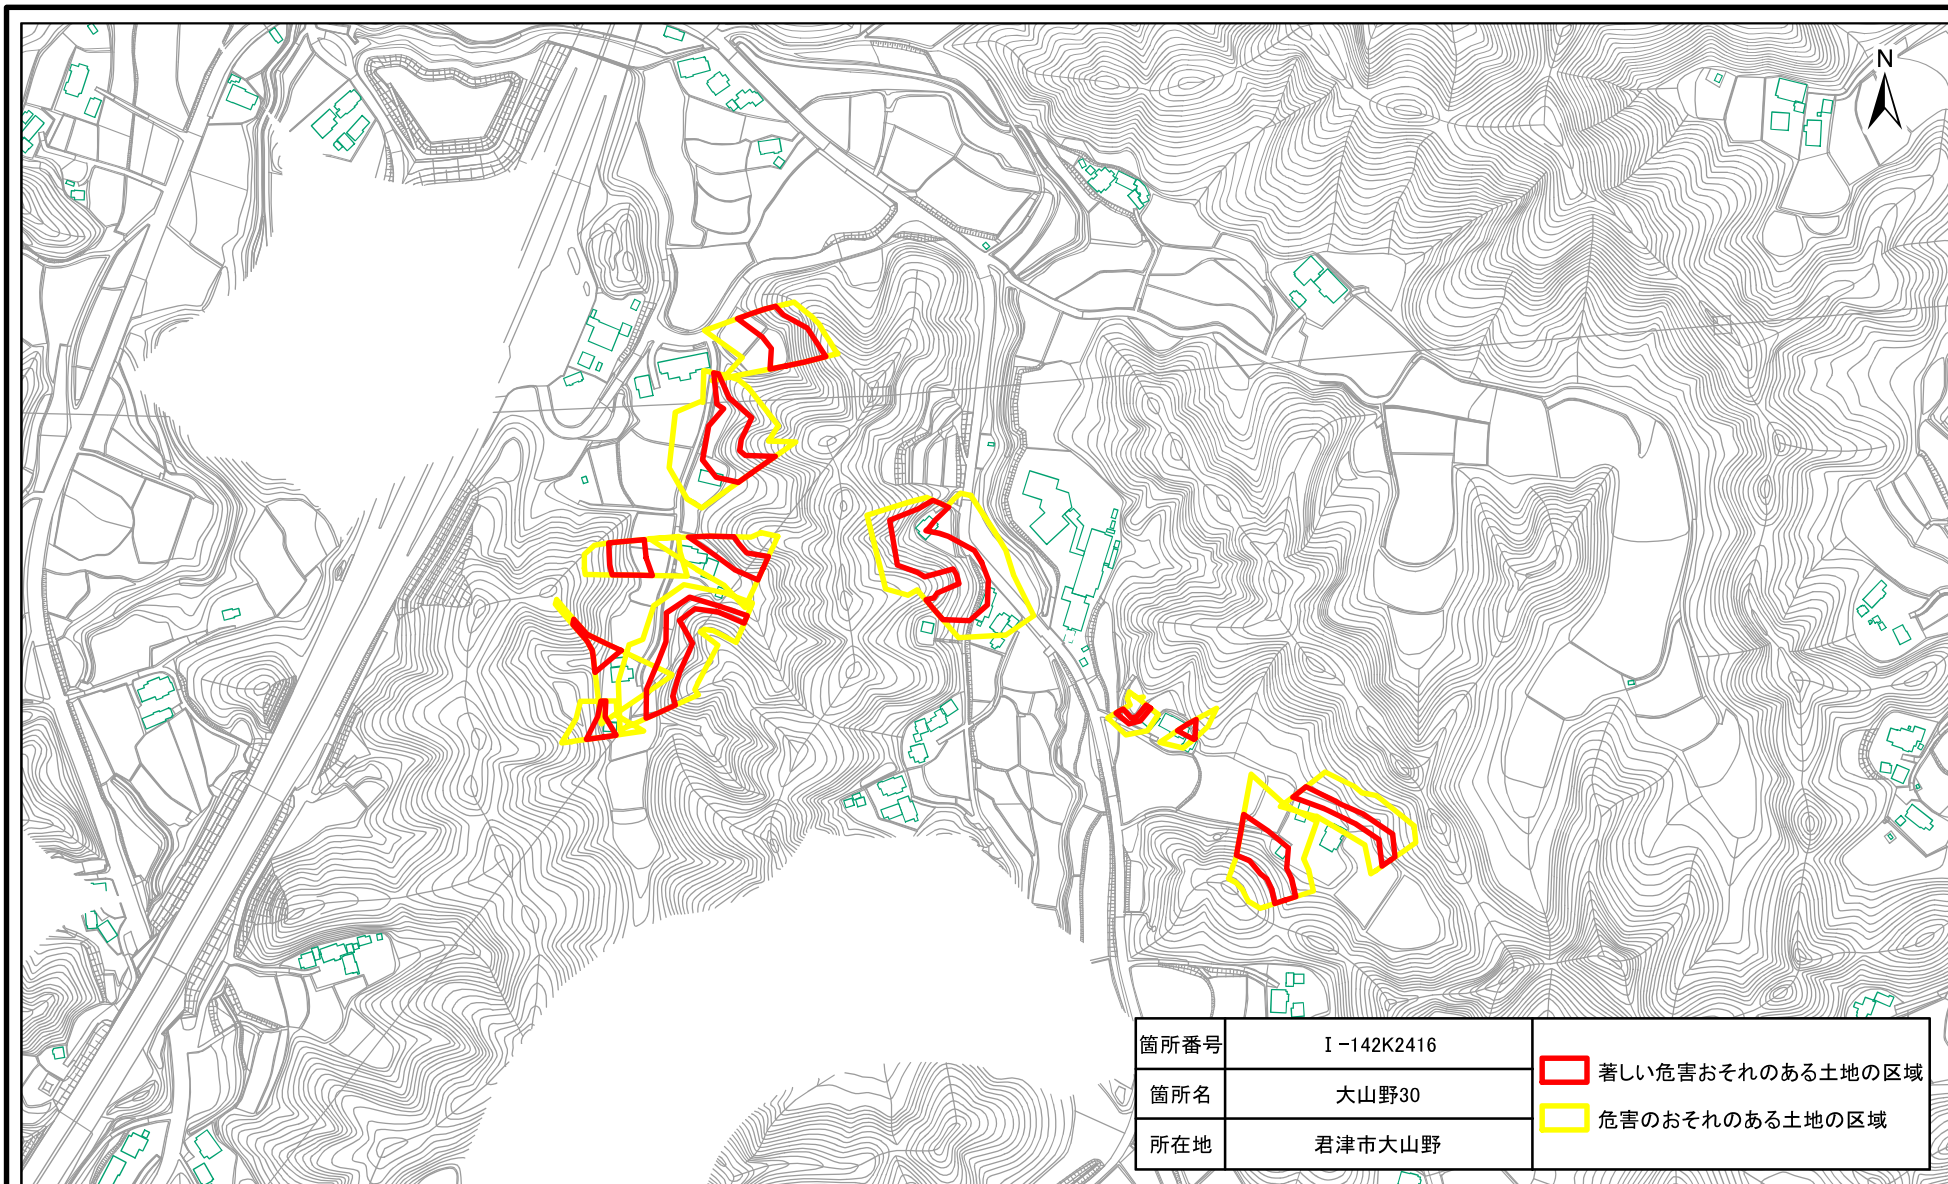

土砂災害警戒区域・特別警戒区域(急傾斜地の崩壊)大山野

1:5,000
0 25 50 100
m

土砂災害警戒区域・特別警戒区域(急傾斜地の崩壊)大山野