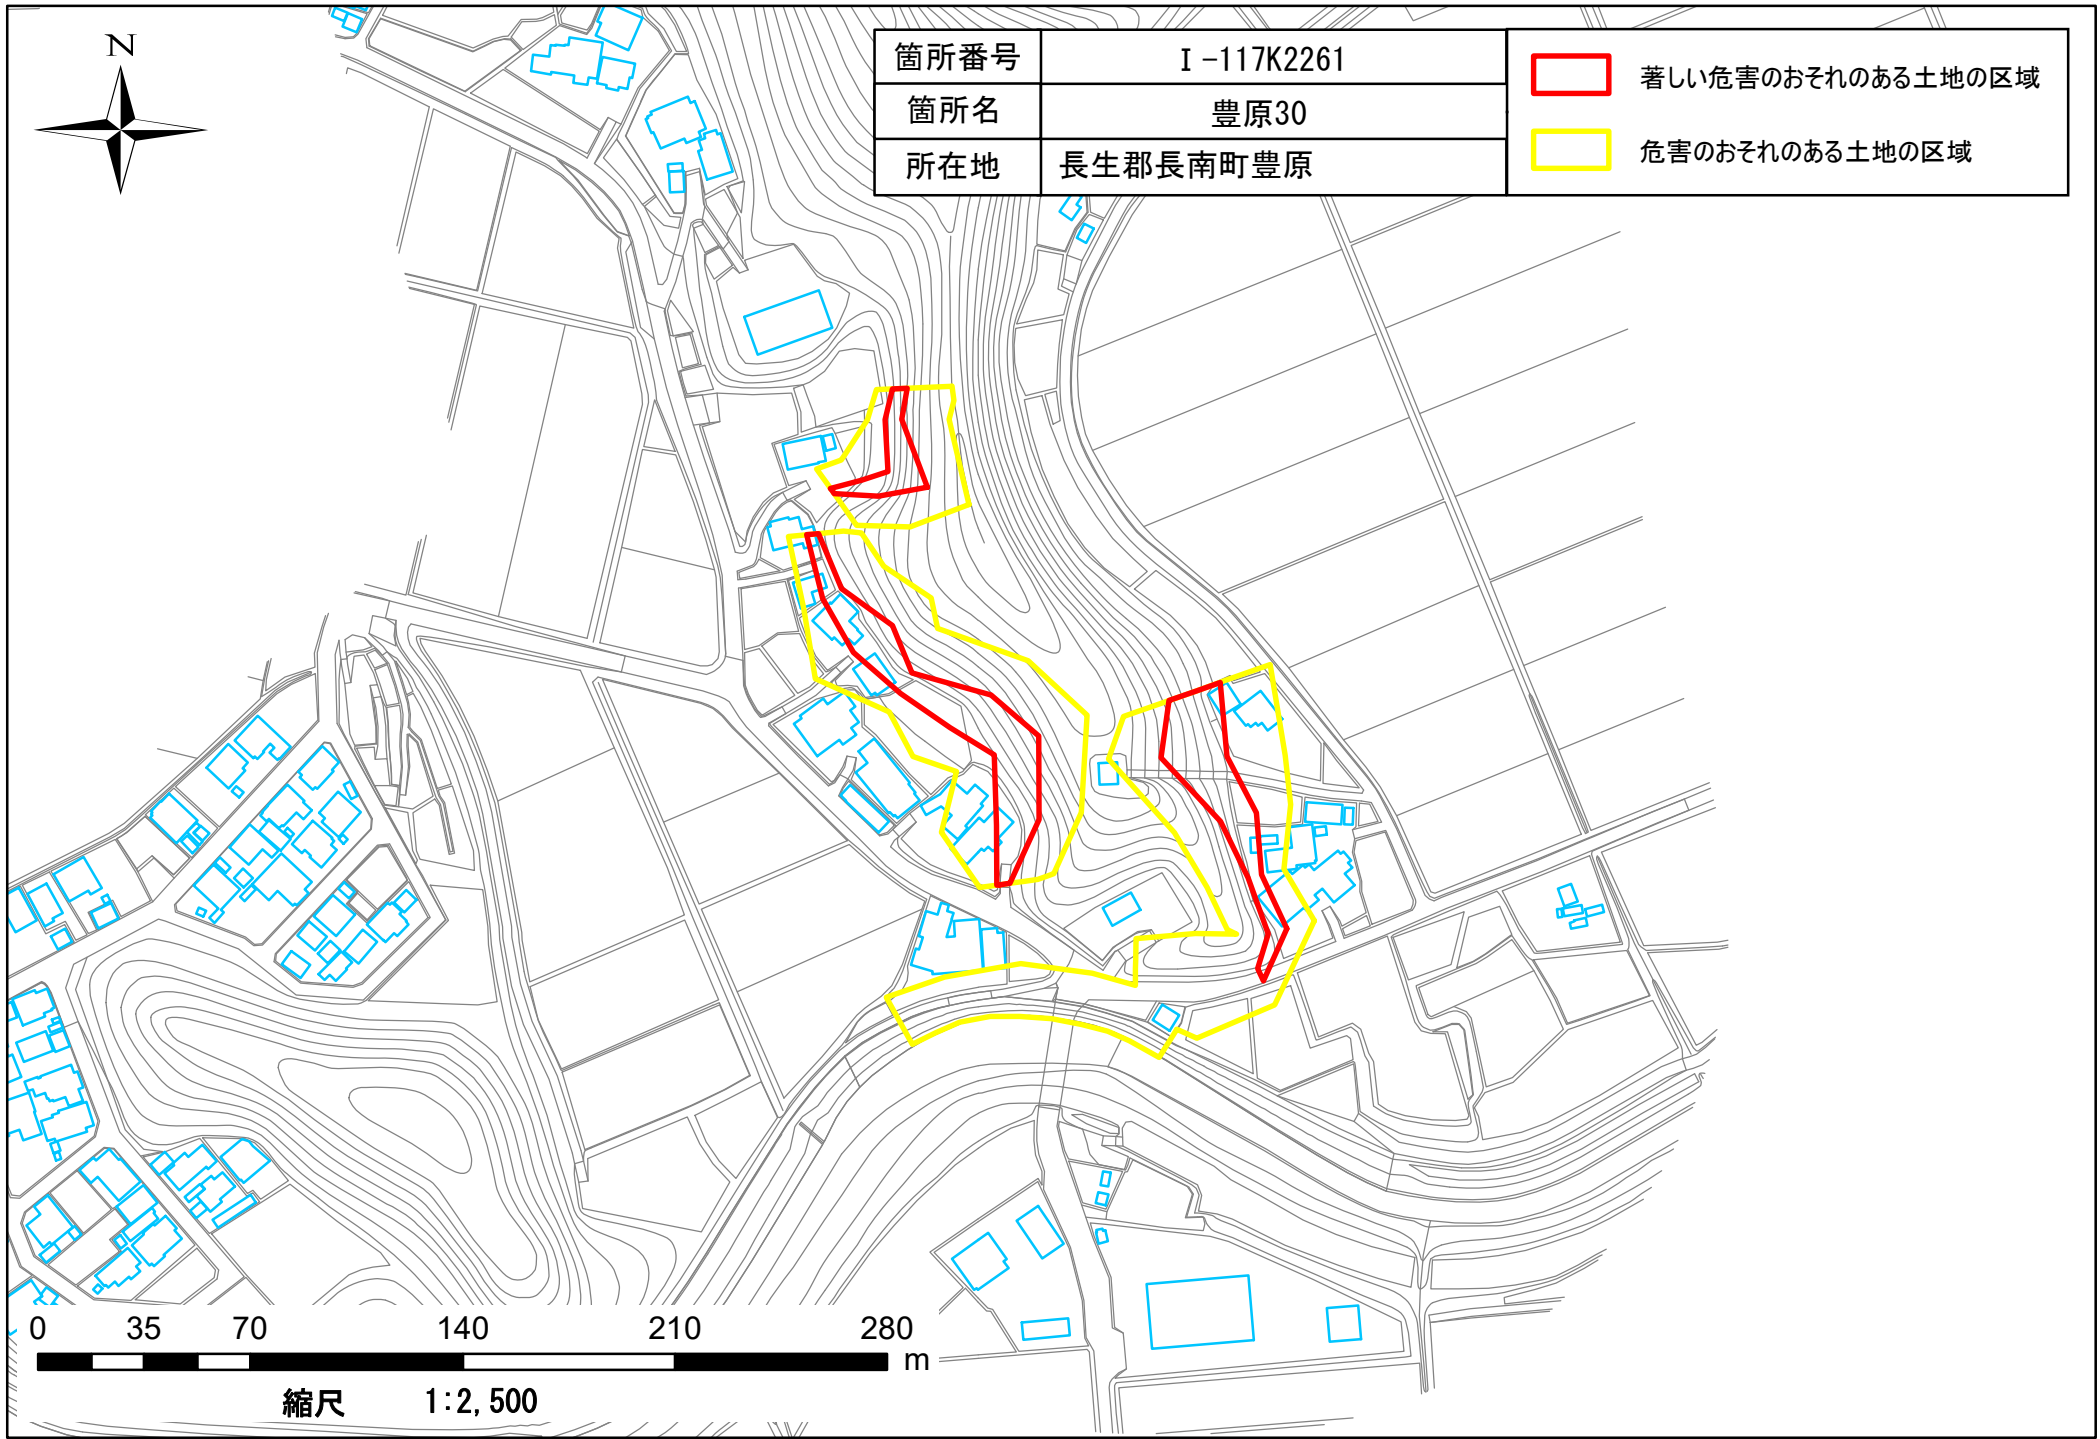

箇所番号	I-117K2261	 著しい危害のおそれのある土地の区域  危害のおそれのある土地の区域
箇所名	豊原30	
所在地	長生郡長南町豊原	

0 35 70 140 210 280 m

縮尺 1:2,500

箇所番号	I-117K2261
箇所名	豊原30
所在地	長生郡長南町豊原

-  著しい危害のおそれのある土地の区域
-  危害のおそれのある土地の区域