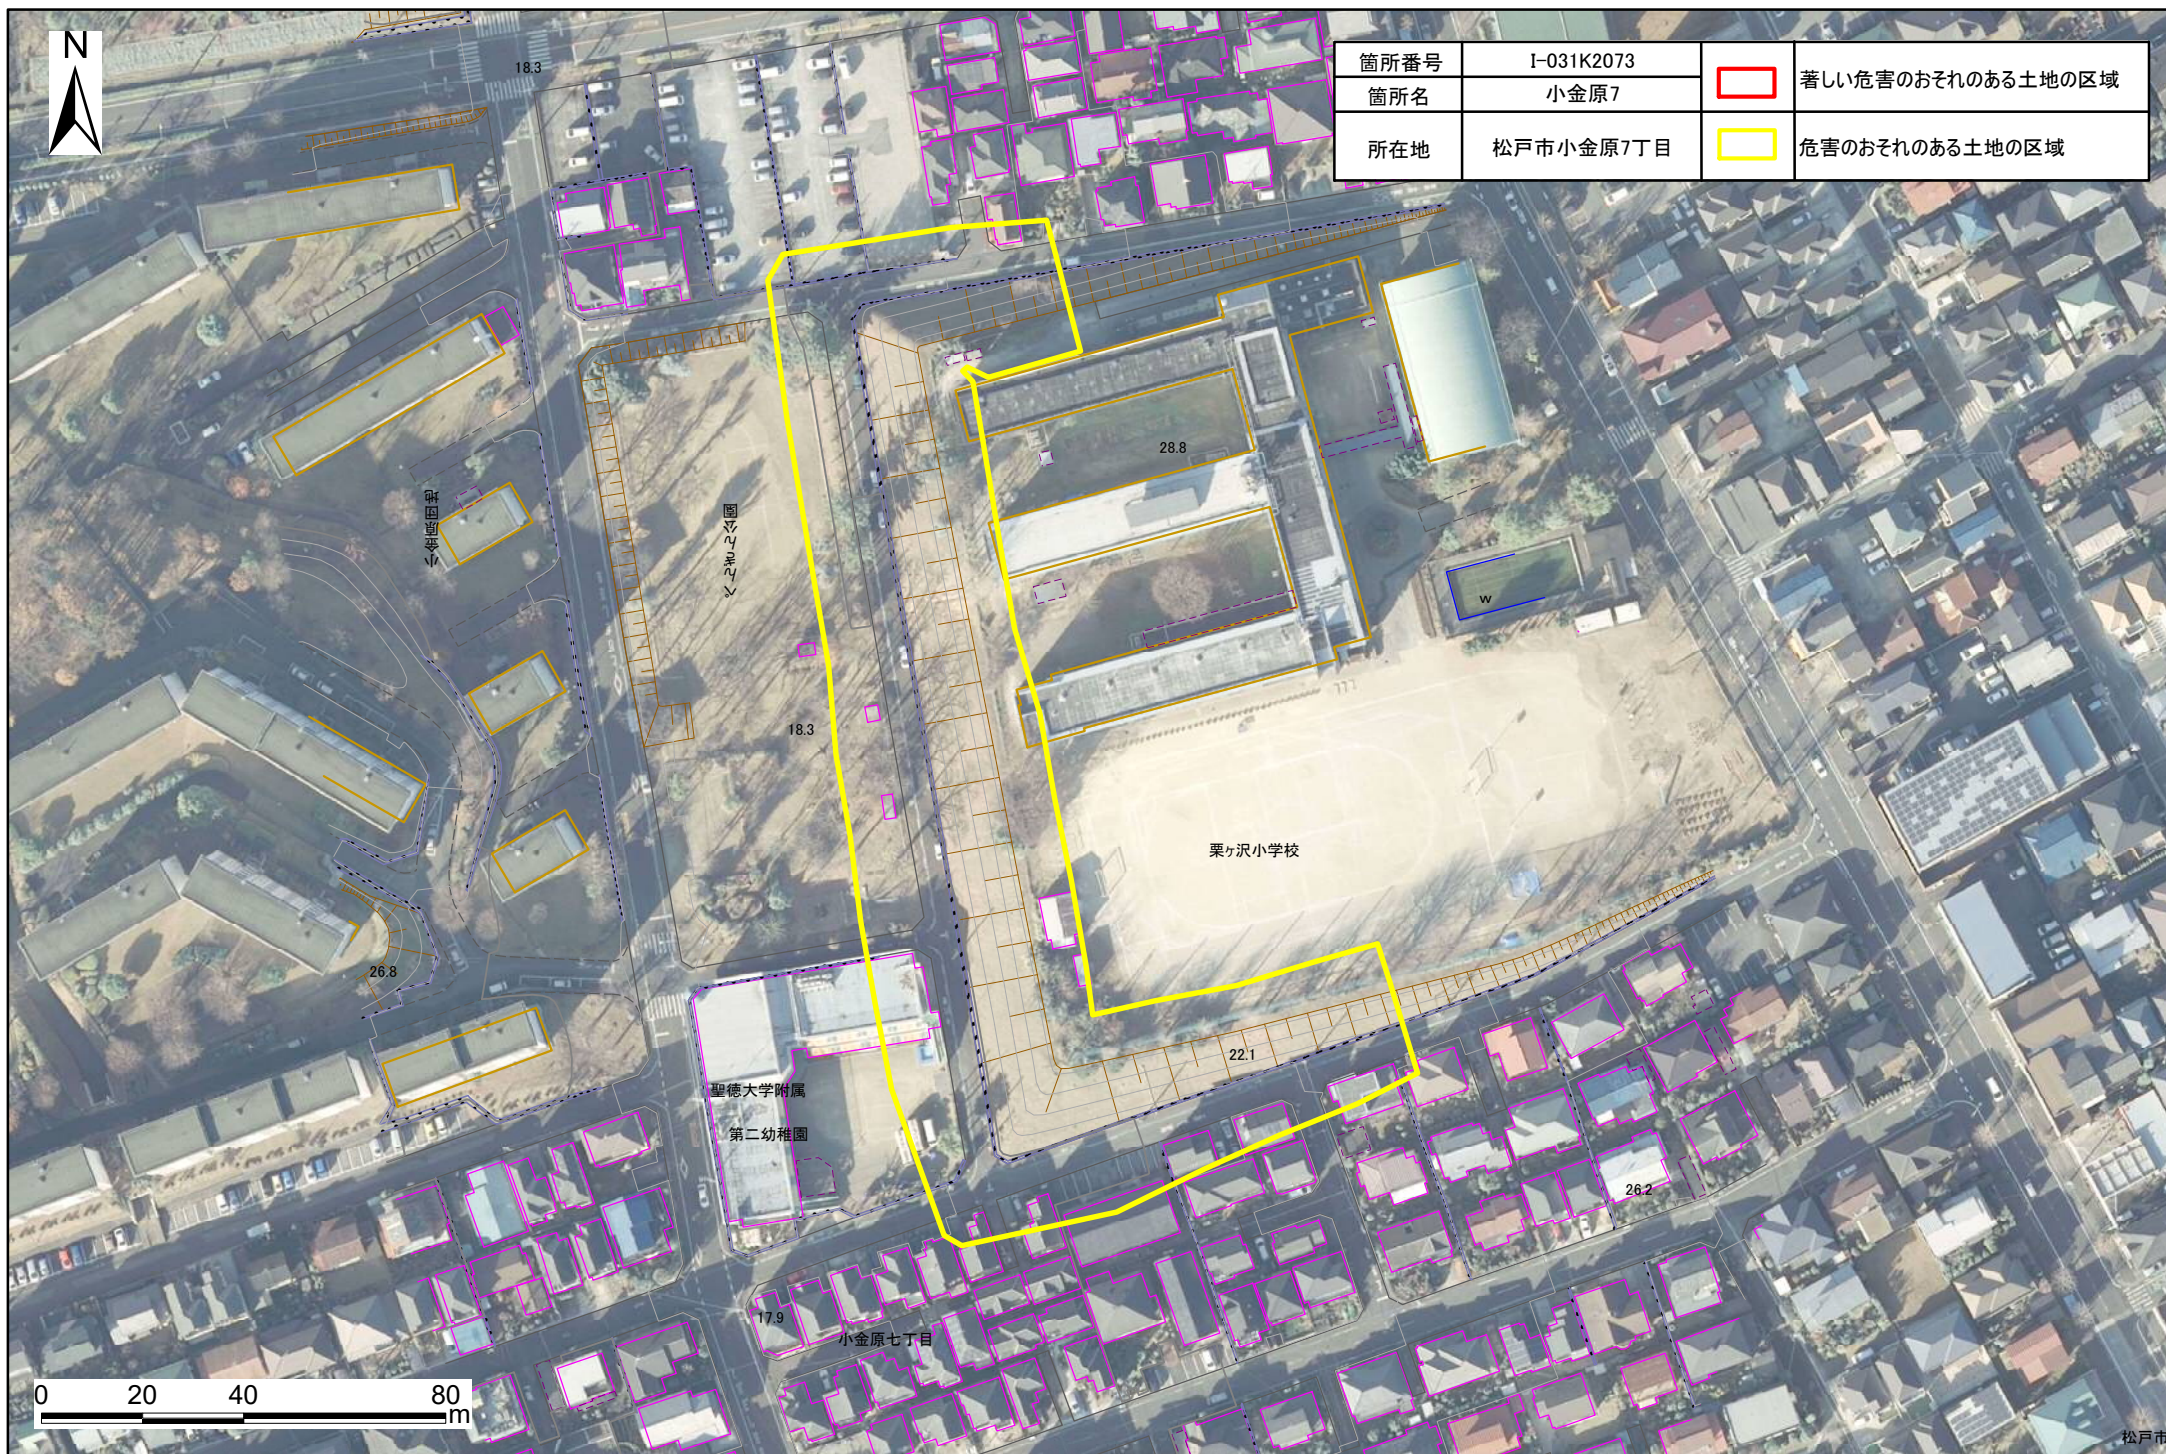

土砂災害警戒区域・特別警戒区域図(急傾斜地の崩壊) 小金原7丁目地区

箇所番号	I-031K2073		著しい危害のおそれのある土地の区域
箇所名	小金原7		
所在地	松戸市小金原7丁目		危害のおそれのある土地の区域

0 20 40 80 m

箇所番号	I-031K2073		著しい危害のおそれのある土地の区域
箇所名	小金原7		
所在地	松戸市小金原7丁目		危害のおそれのある土地の区域