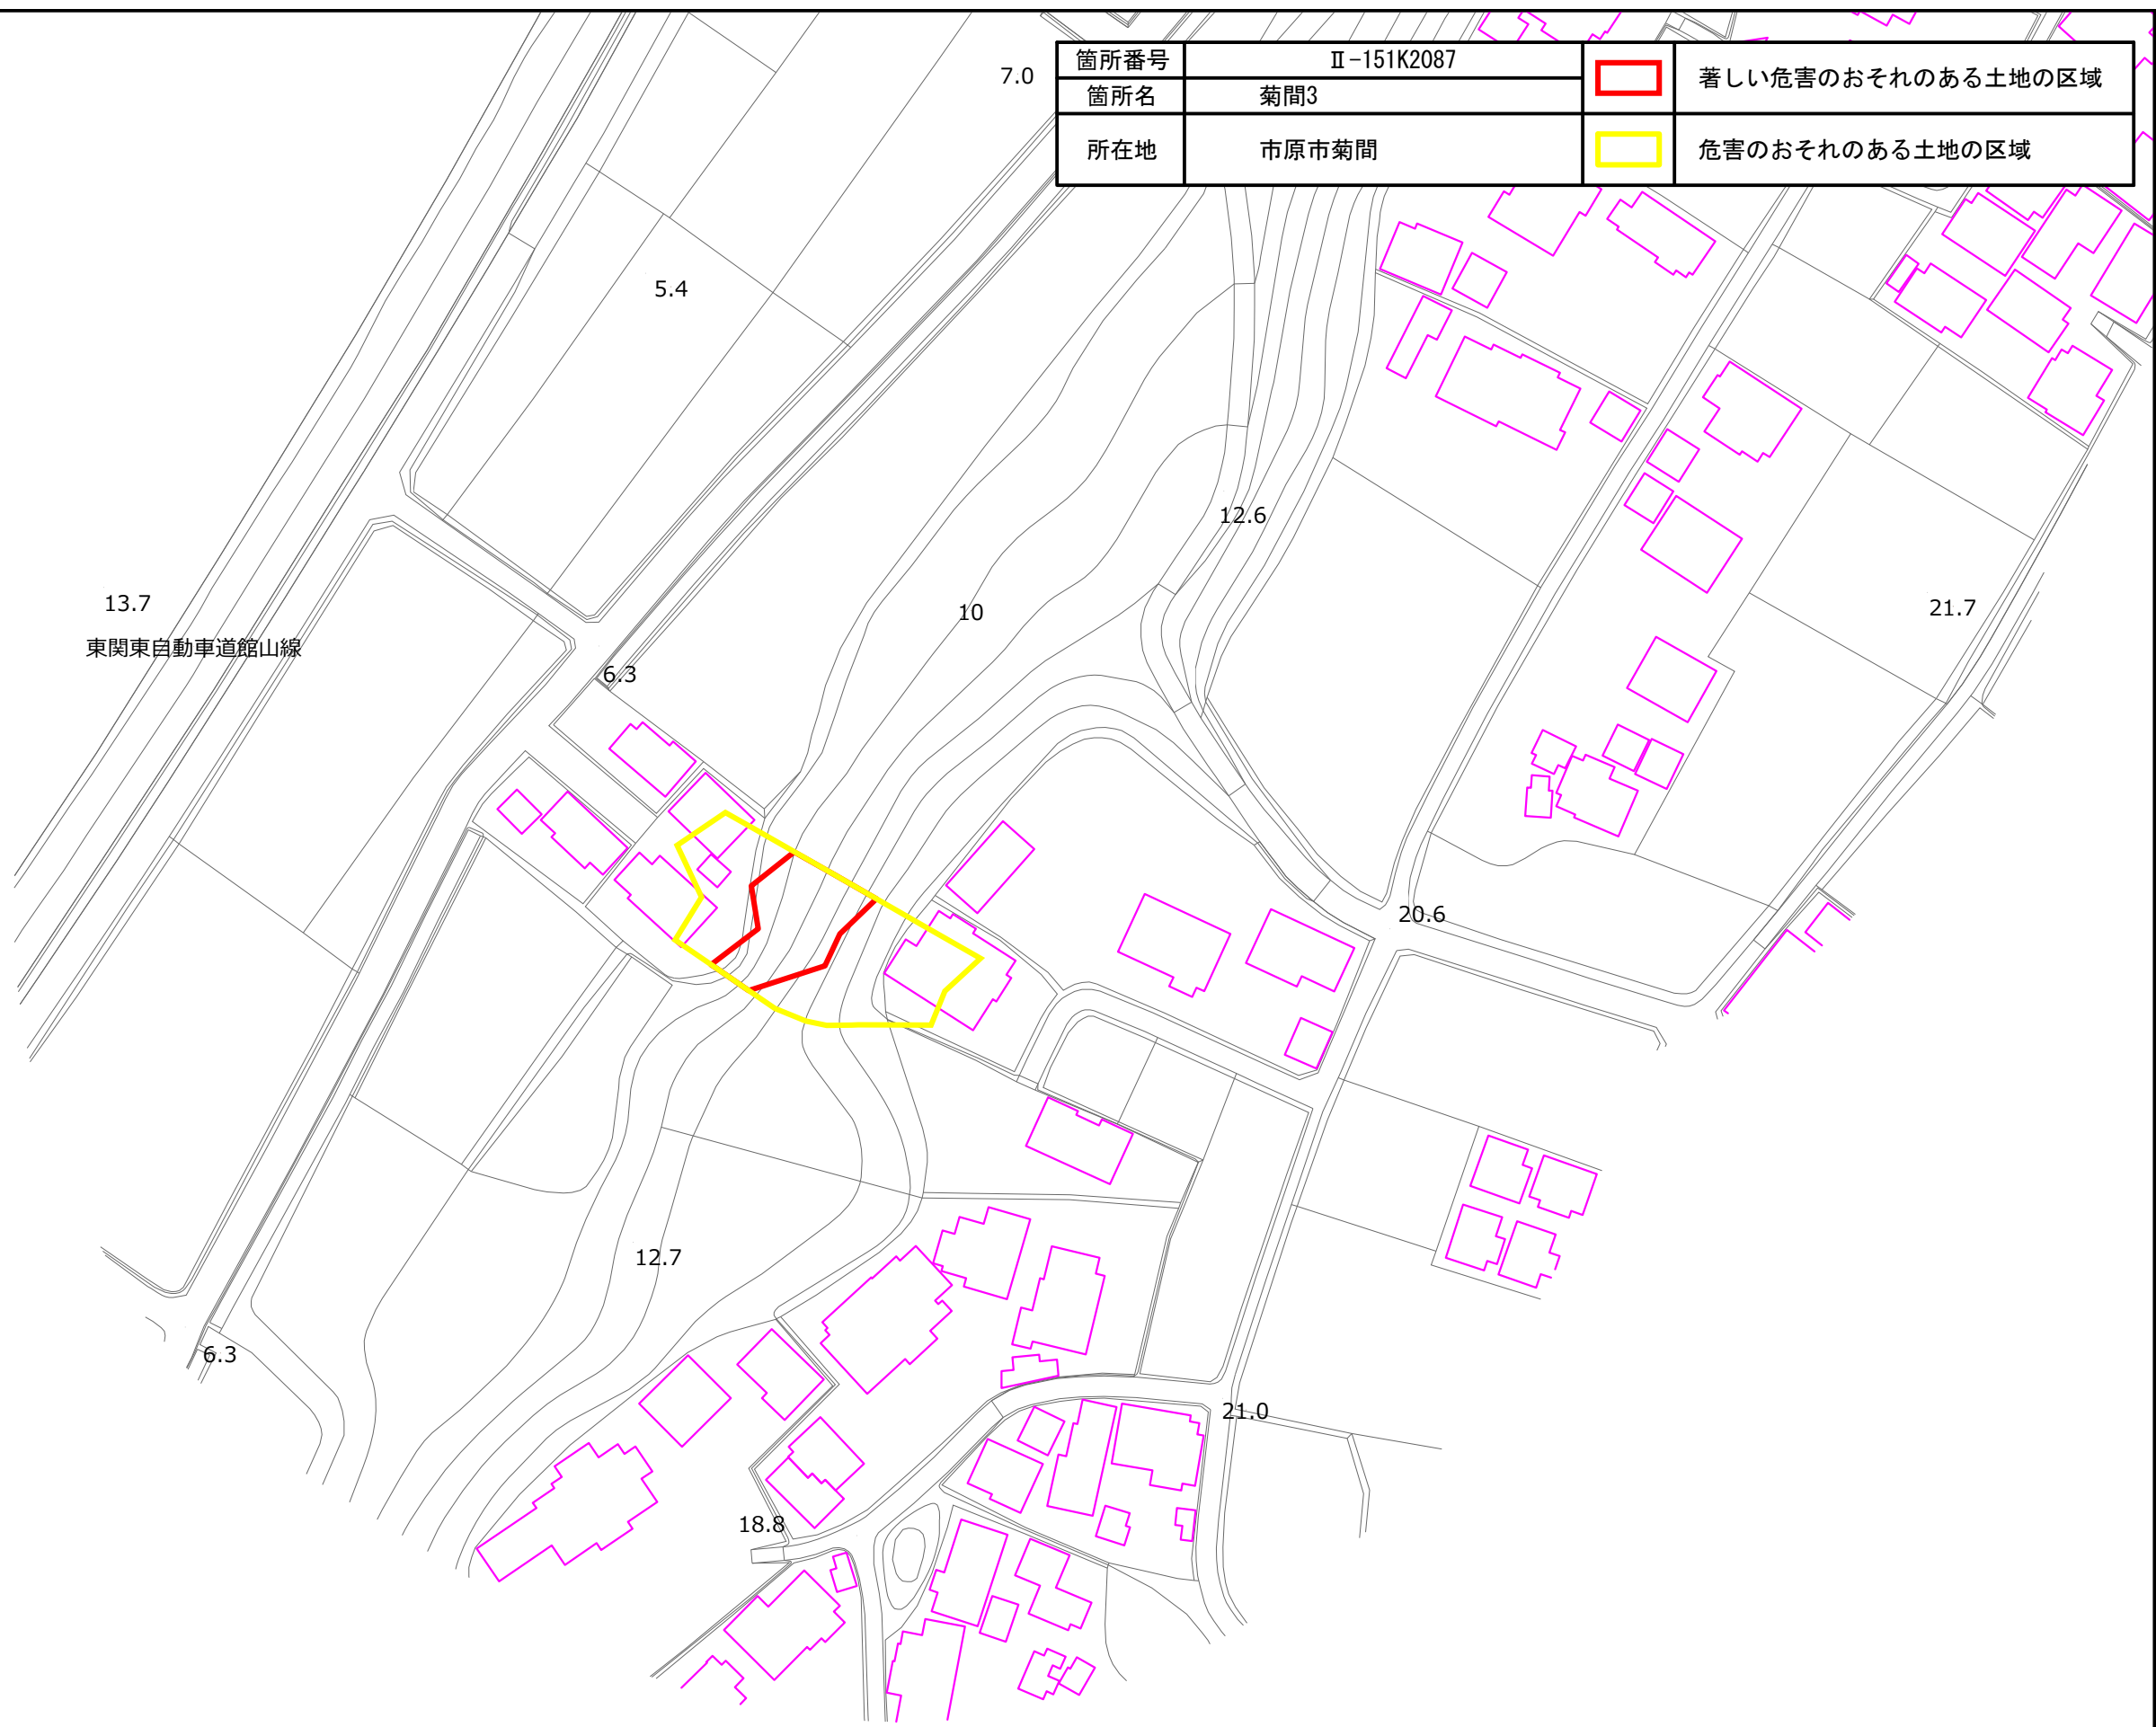

箇所番号	II-151K2087		著しい危害のおそれのある土地の区域
箇所名	菊間3		
所在地	市原市菊間		危害のおそれのある土地の区域

箇所番号	II-151K2087		著しい危害のおそれのある土地の区域
箇所名	菊間3		
所在地	市原市菊間		危害のおそれのある土地の区域