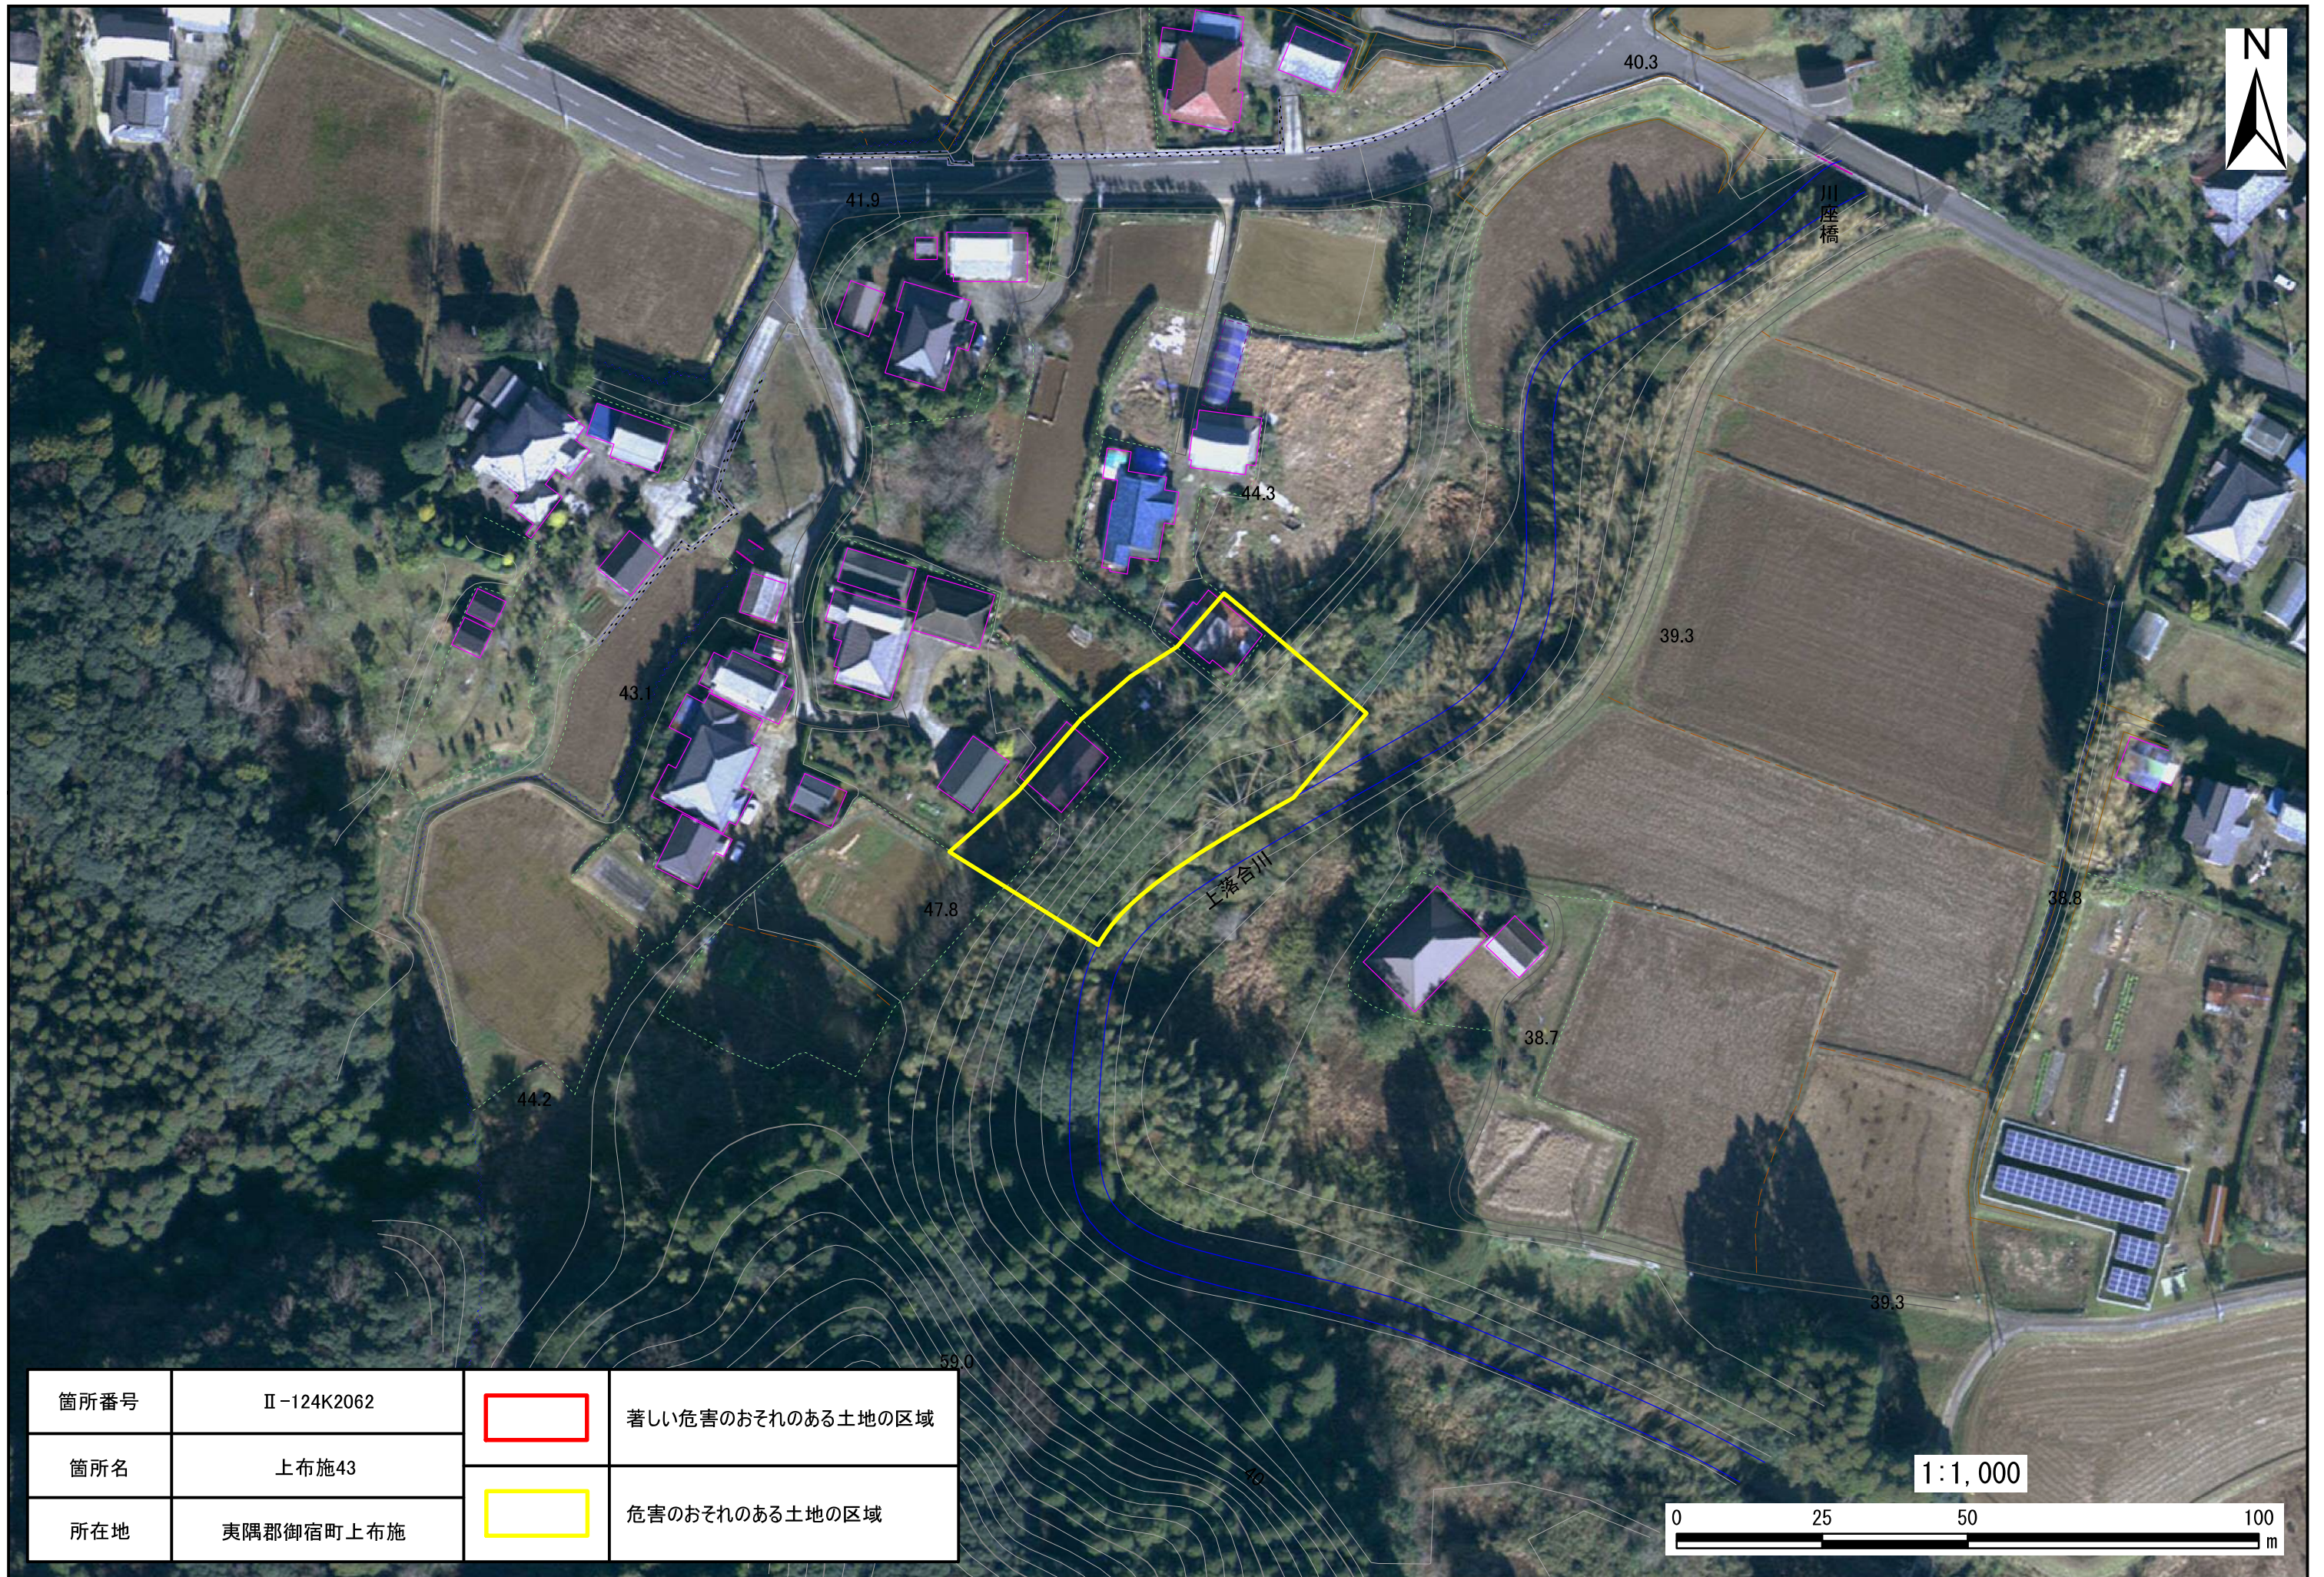

箇所番号	II-124K2062		著しい危害のおそれのある土地の区域
箇所名	上布施43		危害のおそれのある土地の区域
所在地	夷隅郡御宿町上布施		

箇所番号	II-124K2062		著しい危害のおそれのある土地の区域
箇所名	上布施43		危害のおそれのある土地の区域
所在地	夷隅郡御宿町上布施		