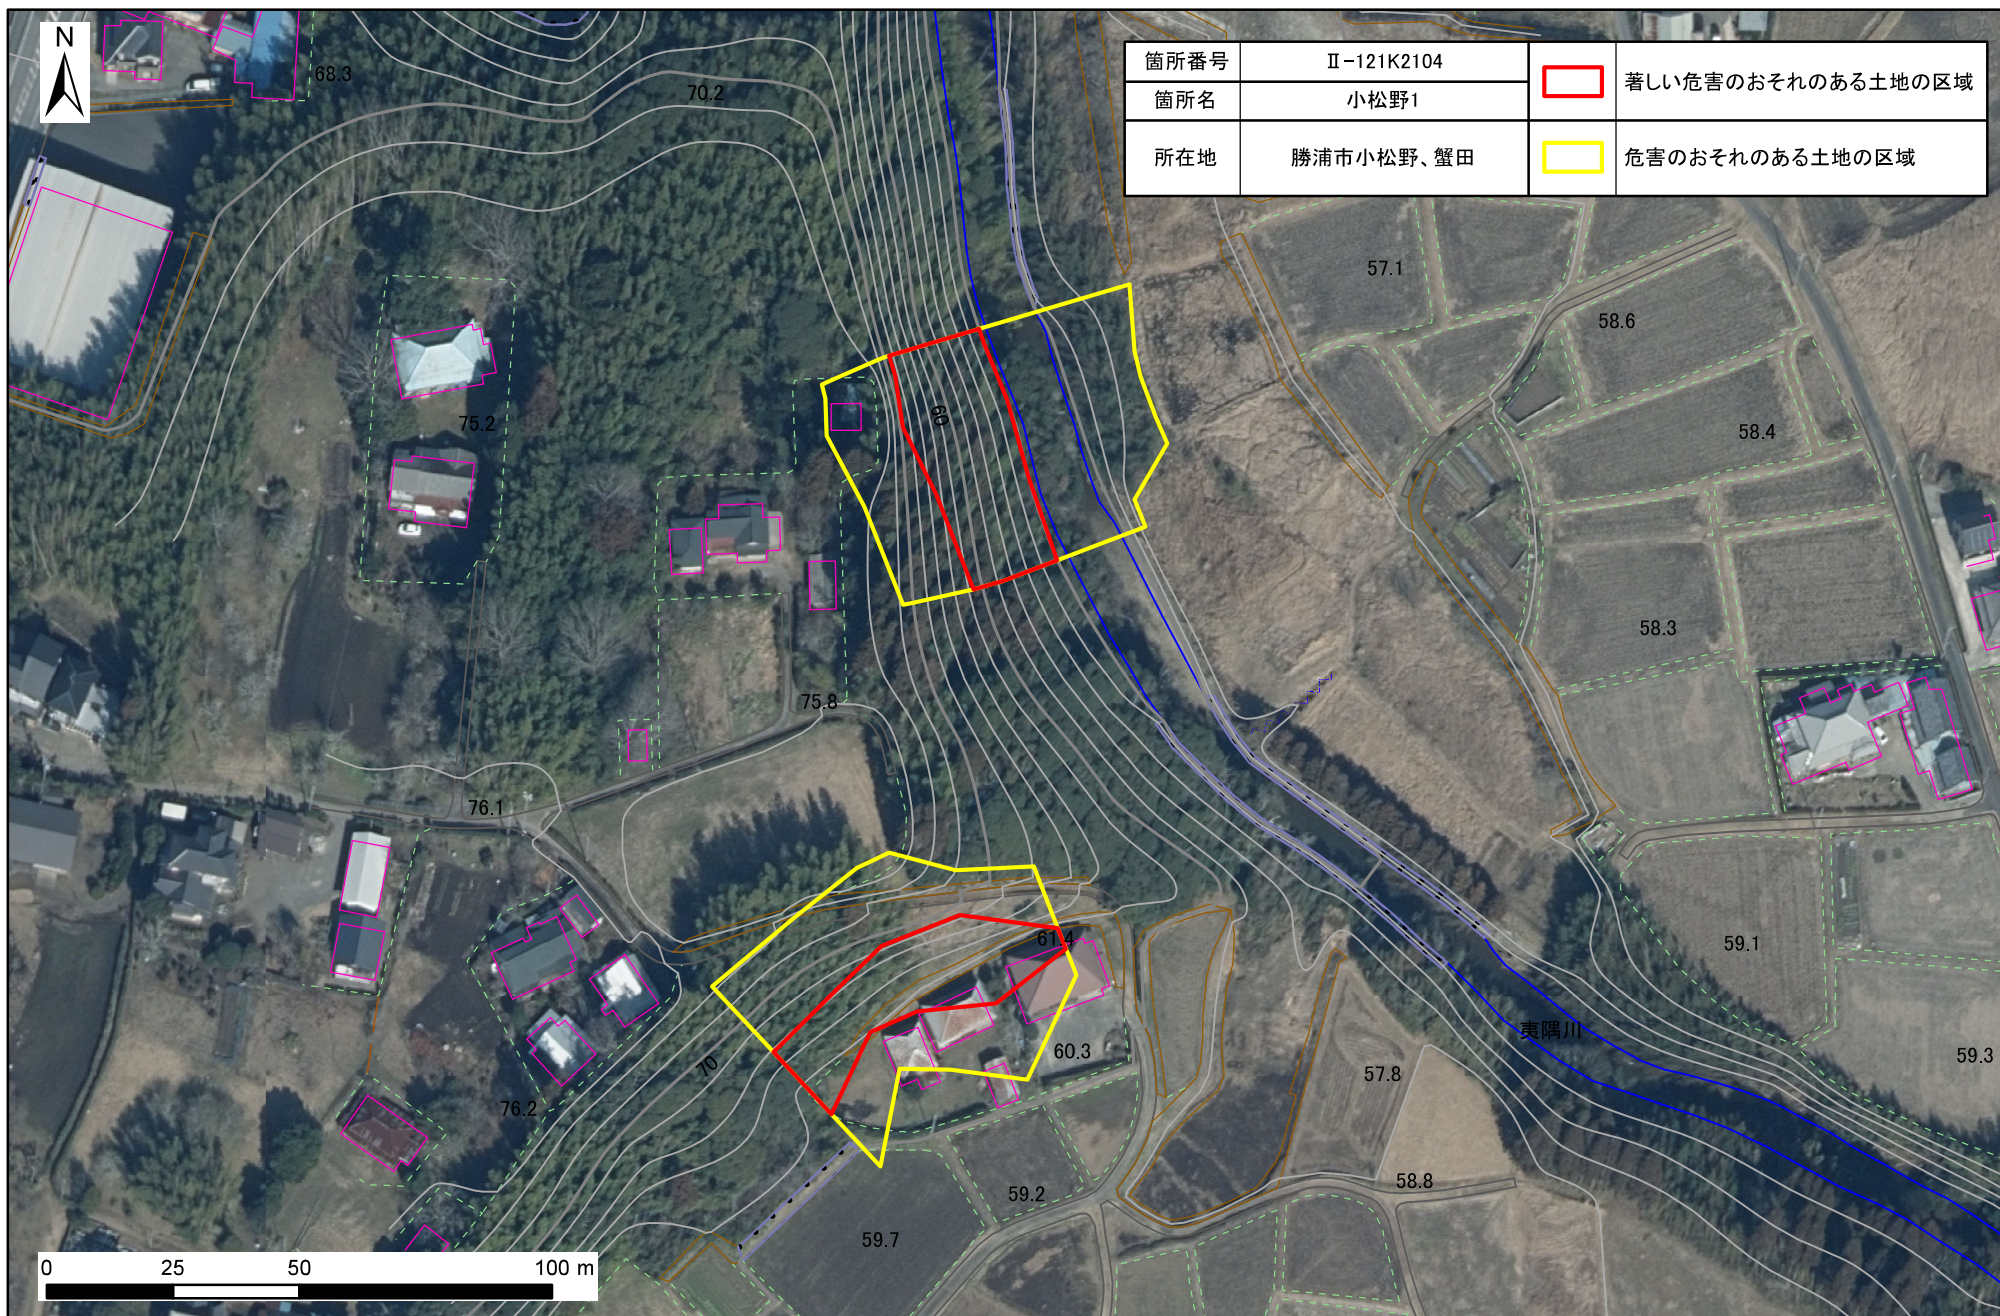

# 土砂災害警戒区域・特別警戒区域図(急傾斜地の崩壊) 小松野、蟹田地区