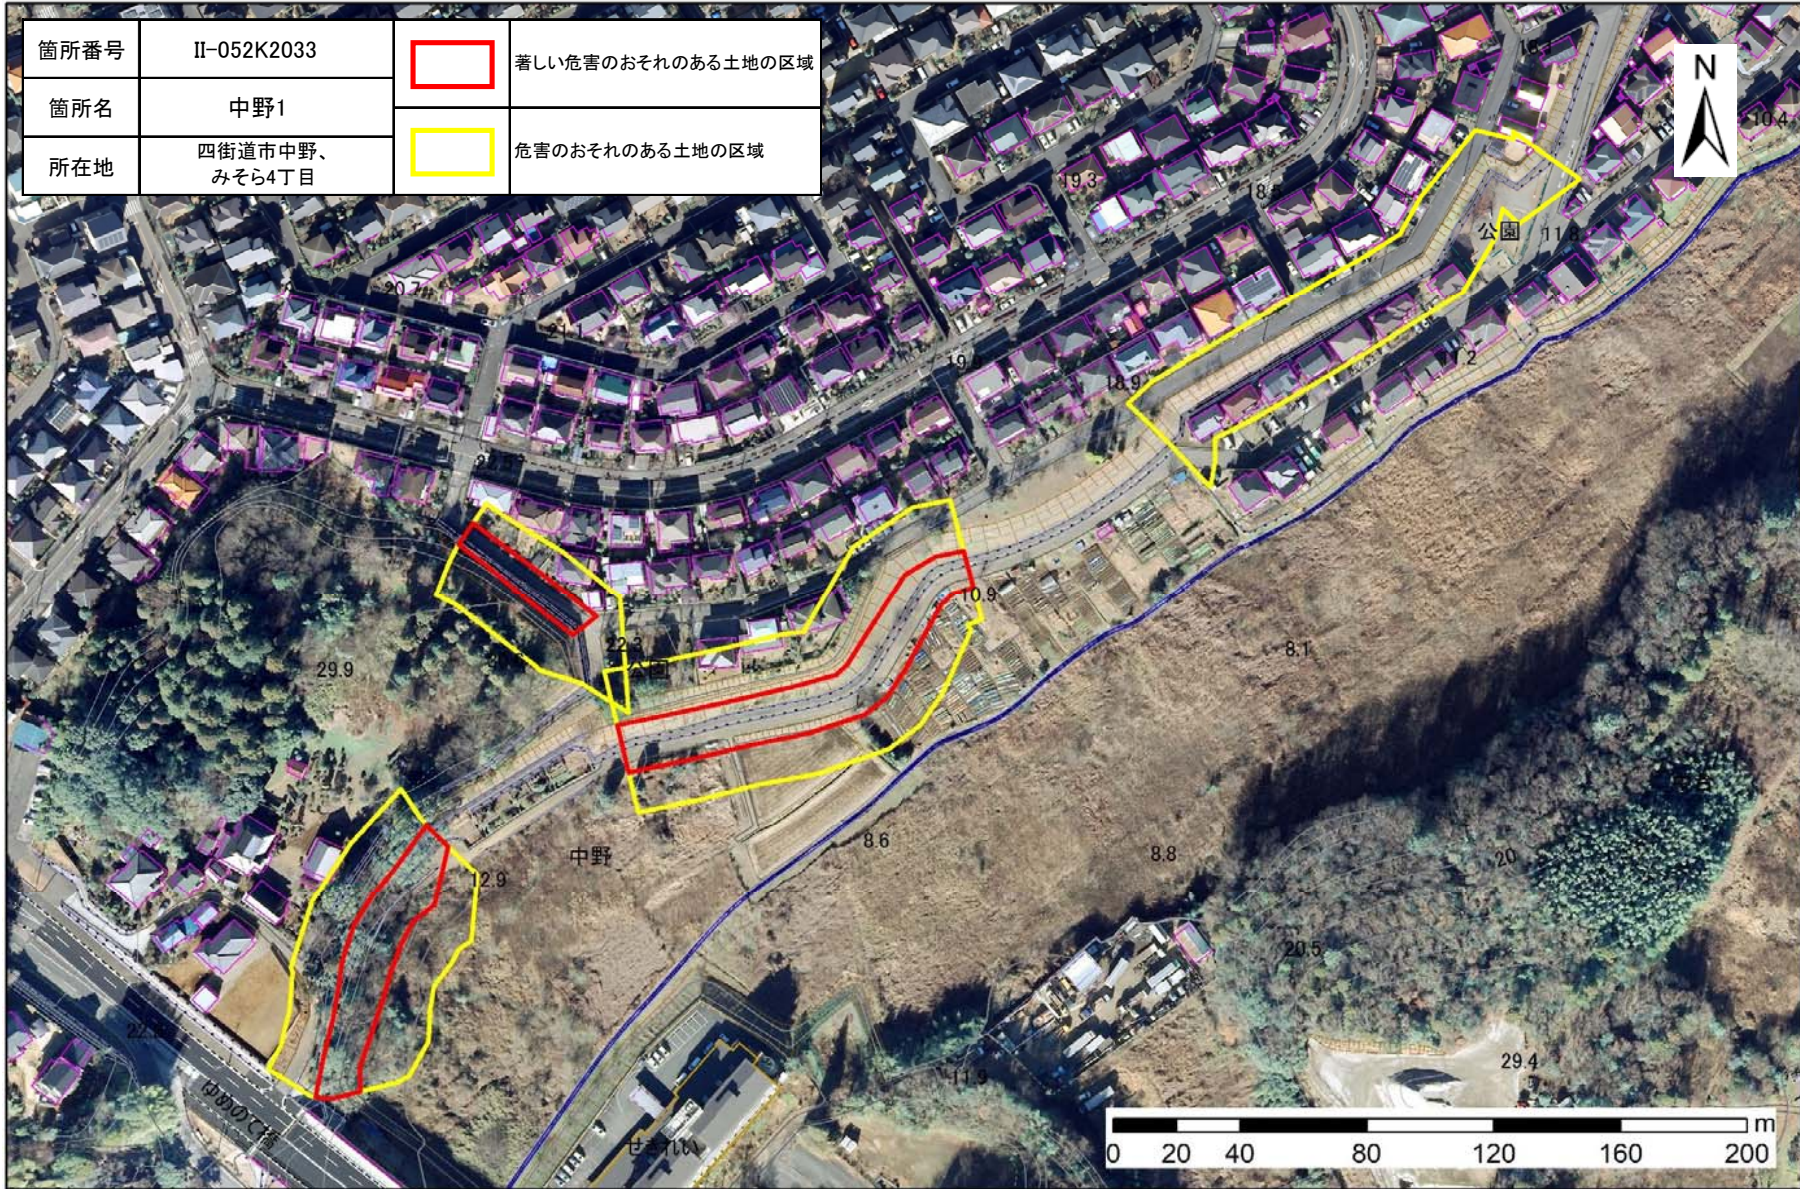

# 土砂災害警戒区域・特別警戒区域図(急傾斜地の崩壊) 中野、みそら4丁目地区

箇所番号	II-052K2033		著しい危害のおそれのある土地の区域
箇所名	中野1		危害のおそれのある土地の区域
所在地	四街道市中野、 みそら4丁目		