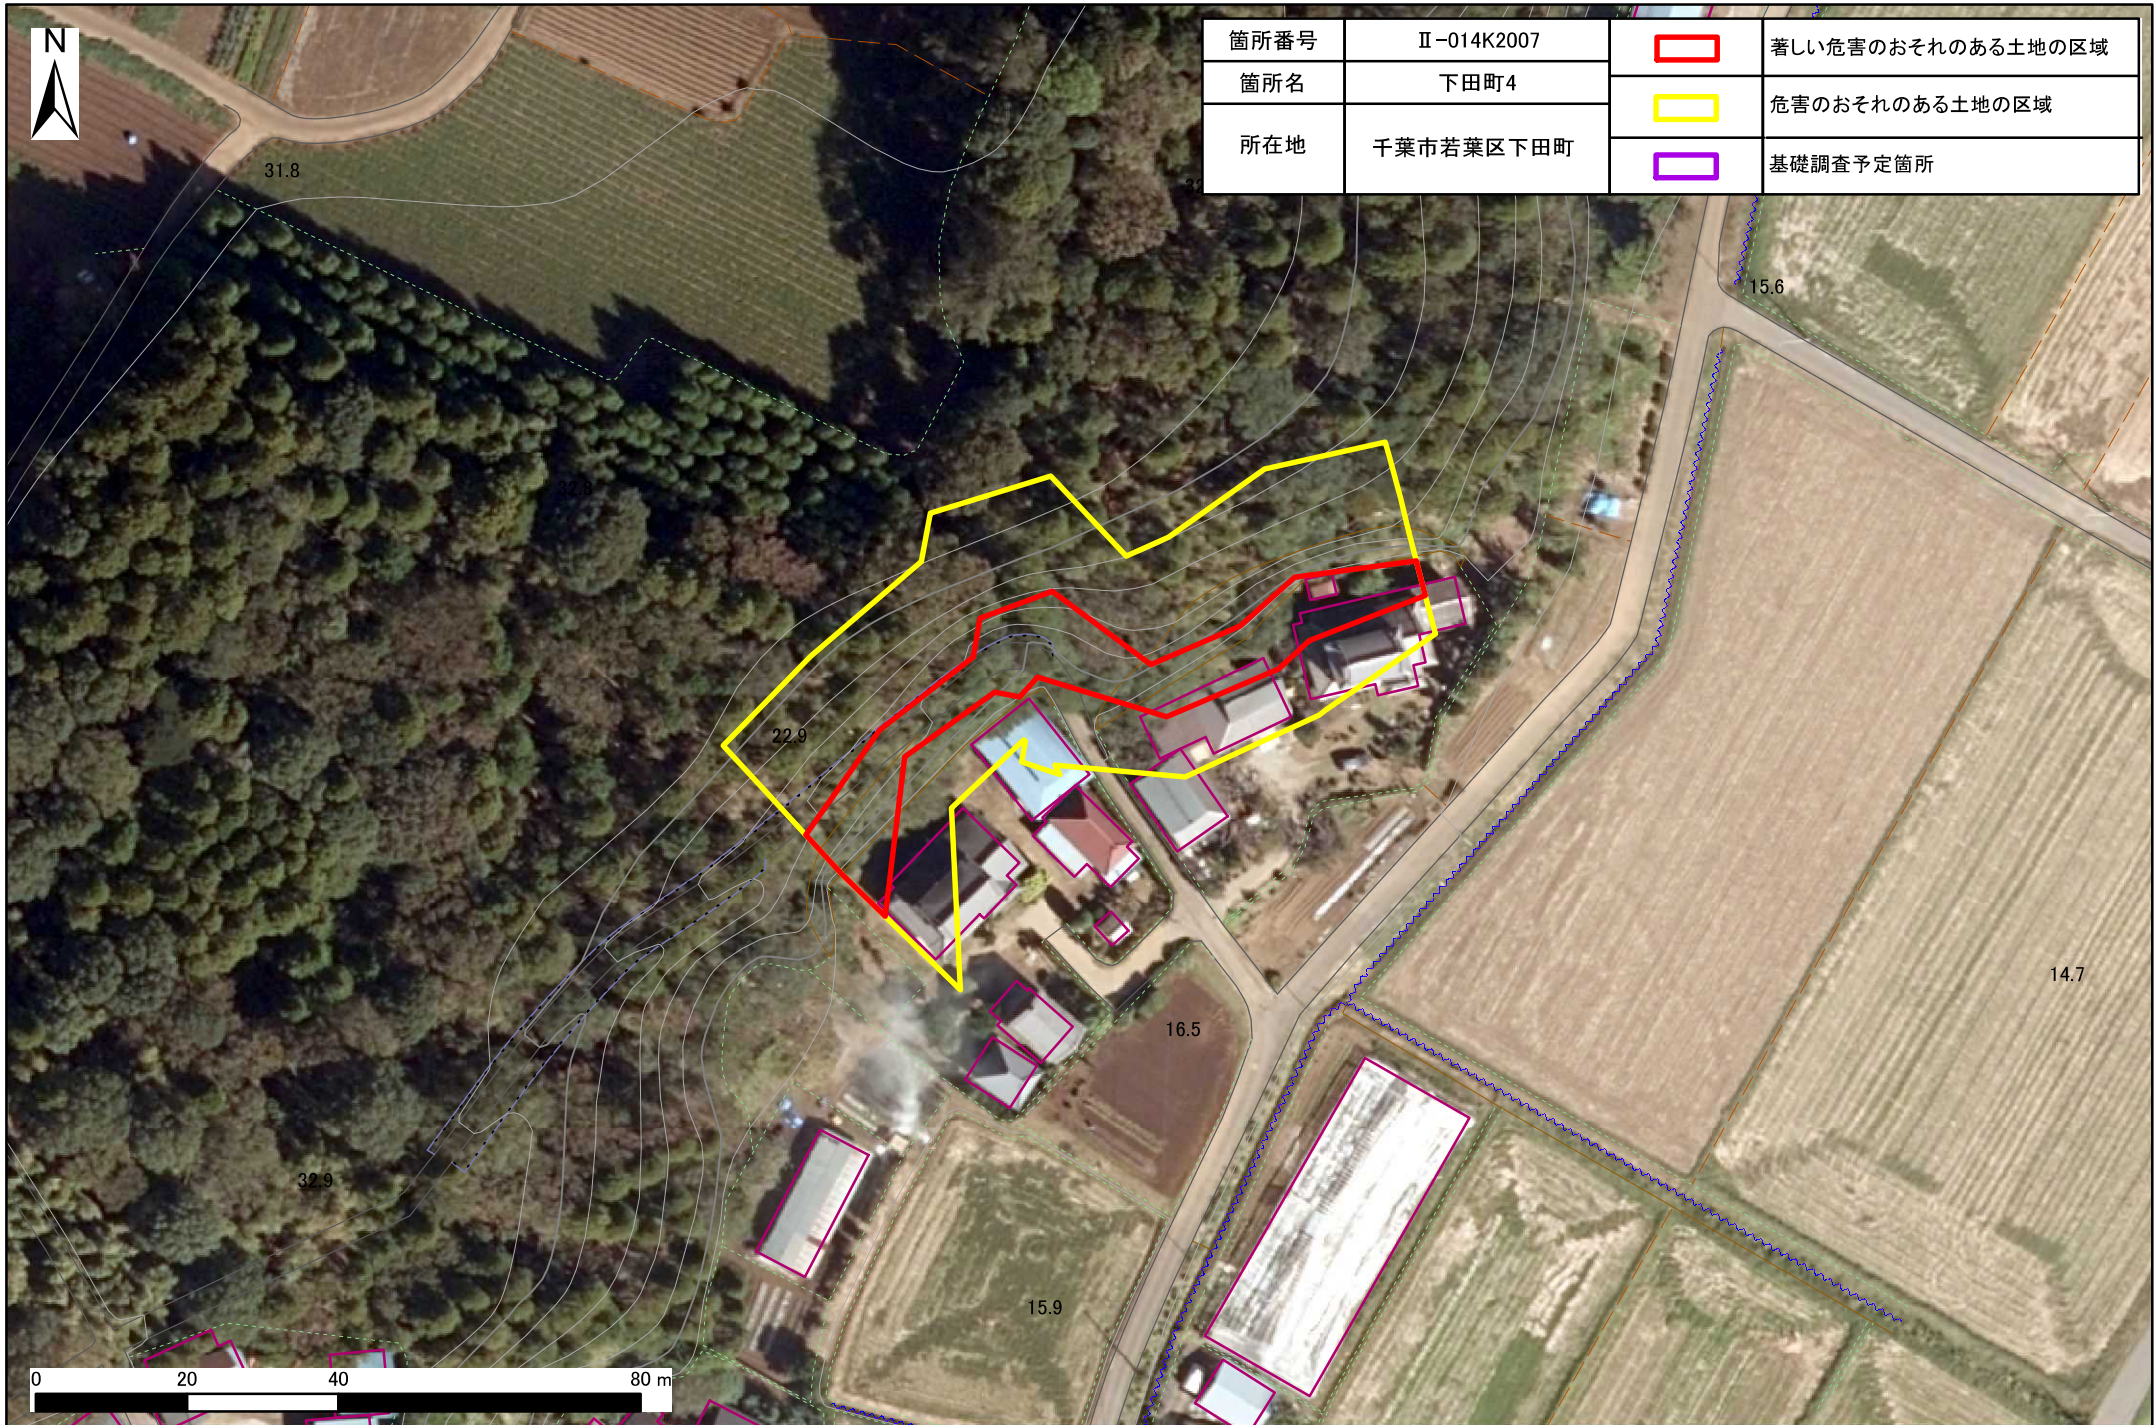

# 土砂災害警戒区域・特別警戒区域図(急傾斜地の崩壊) 下田町地区

箇所番号	Ⅱ-014K2007		著しい危害のおそれのある土地の区域
箇所名	下田町4		危害のおそれのある土地の区域
所在地	千葉県若葉区下田町		基礎調査予定箇所