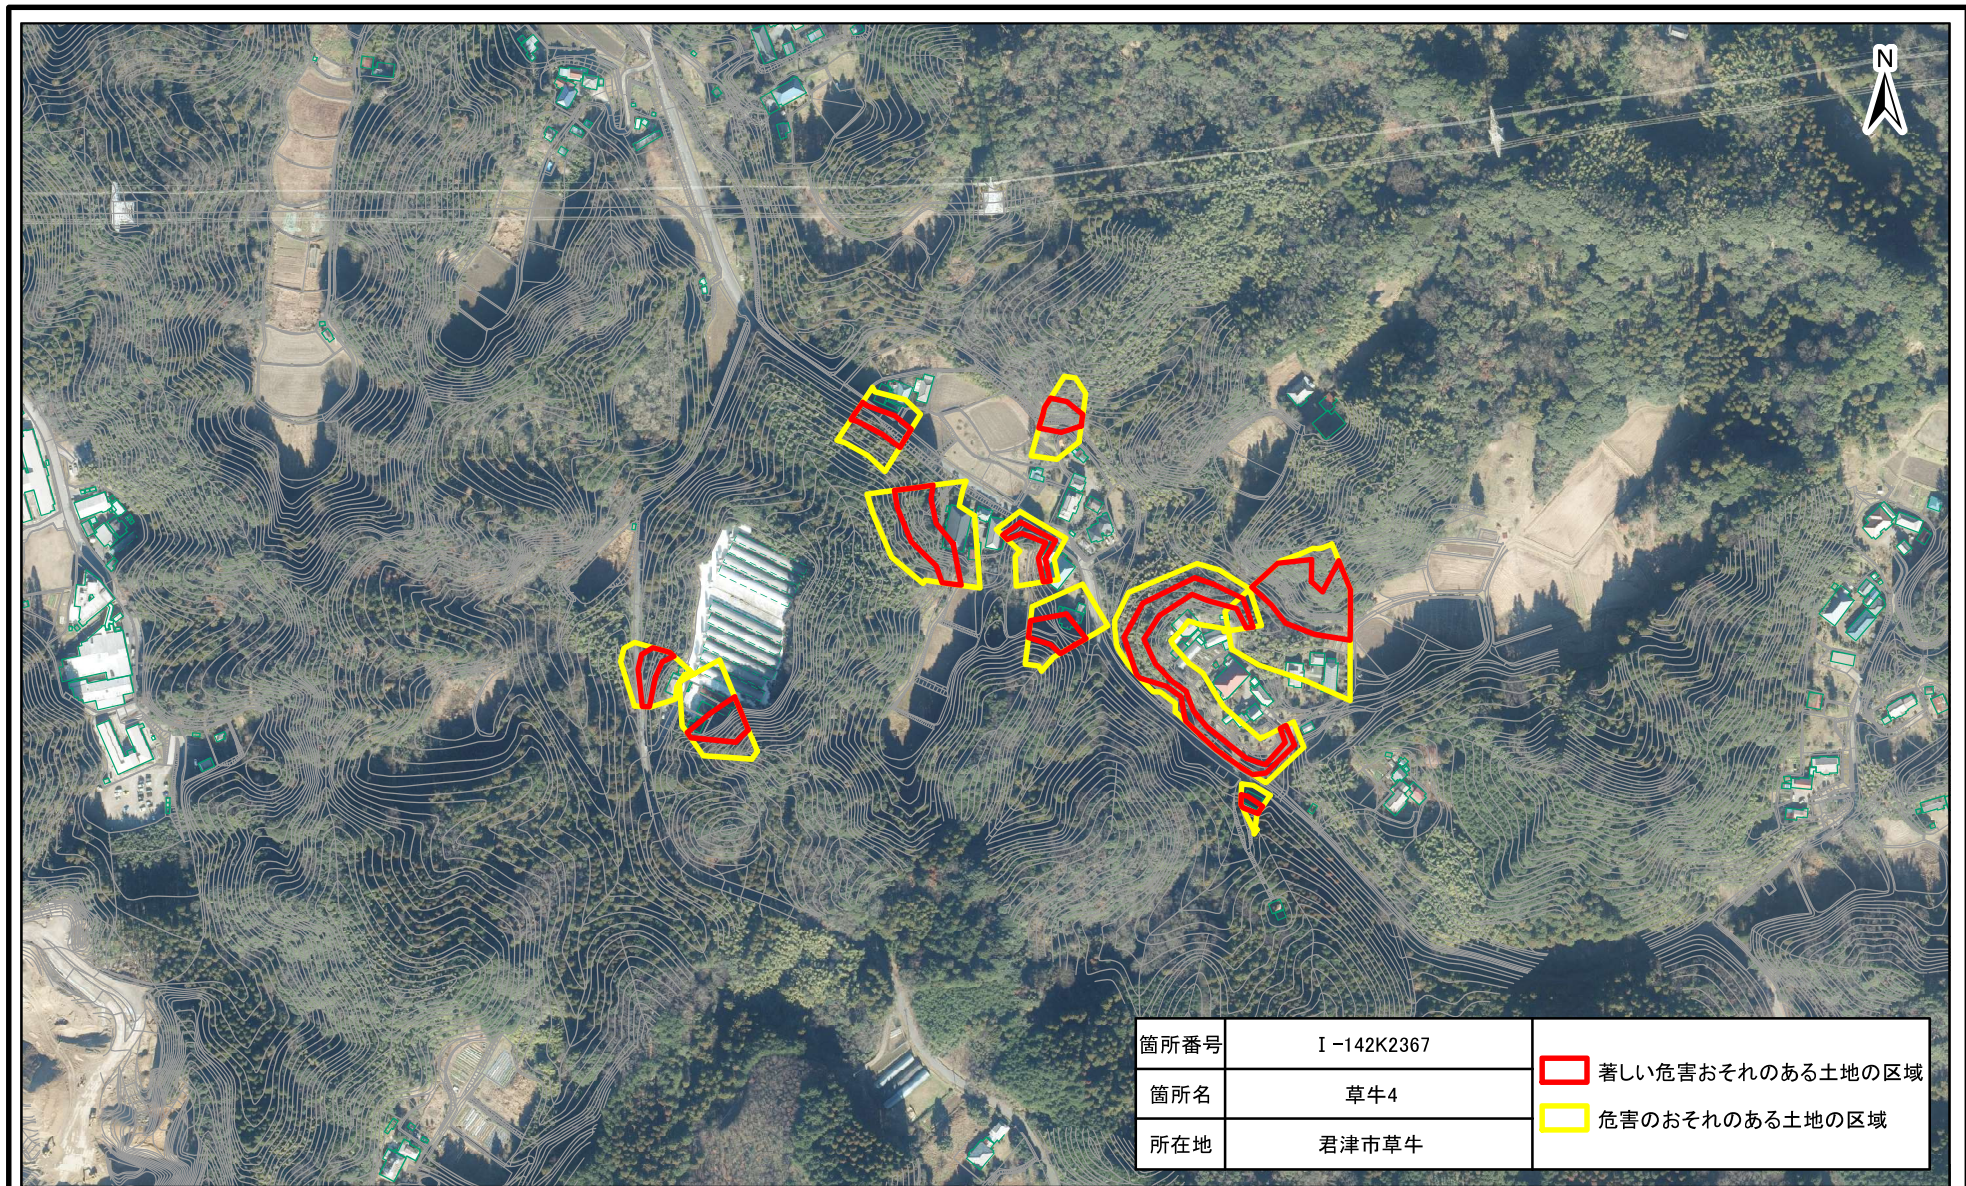

土砂災害警戒区域・特別警戒区域(急傾斜地の崩壊)草牛

1:5,000
0 25 50 100
m

土砂災害警戒区域・特別警戒区域(急傾斜地の崩壊)草牛

1:5,000
0 25 50 100
m