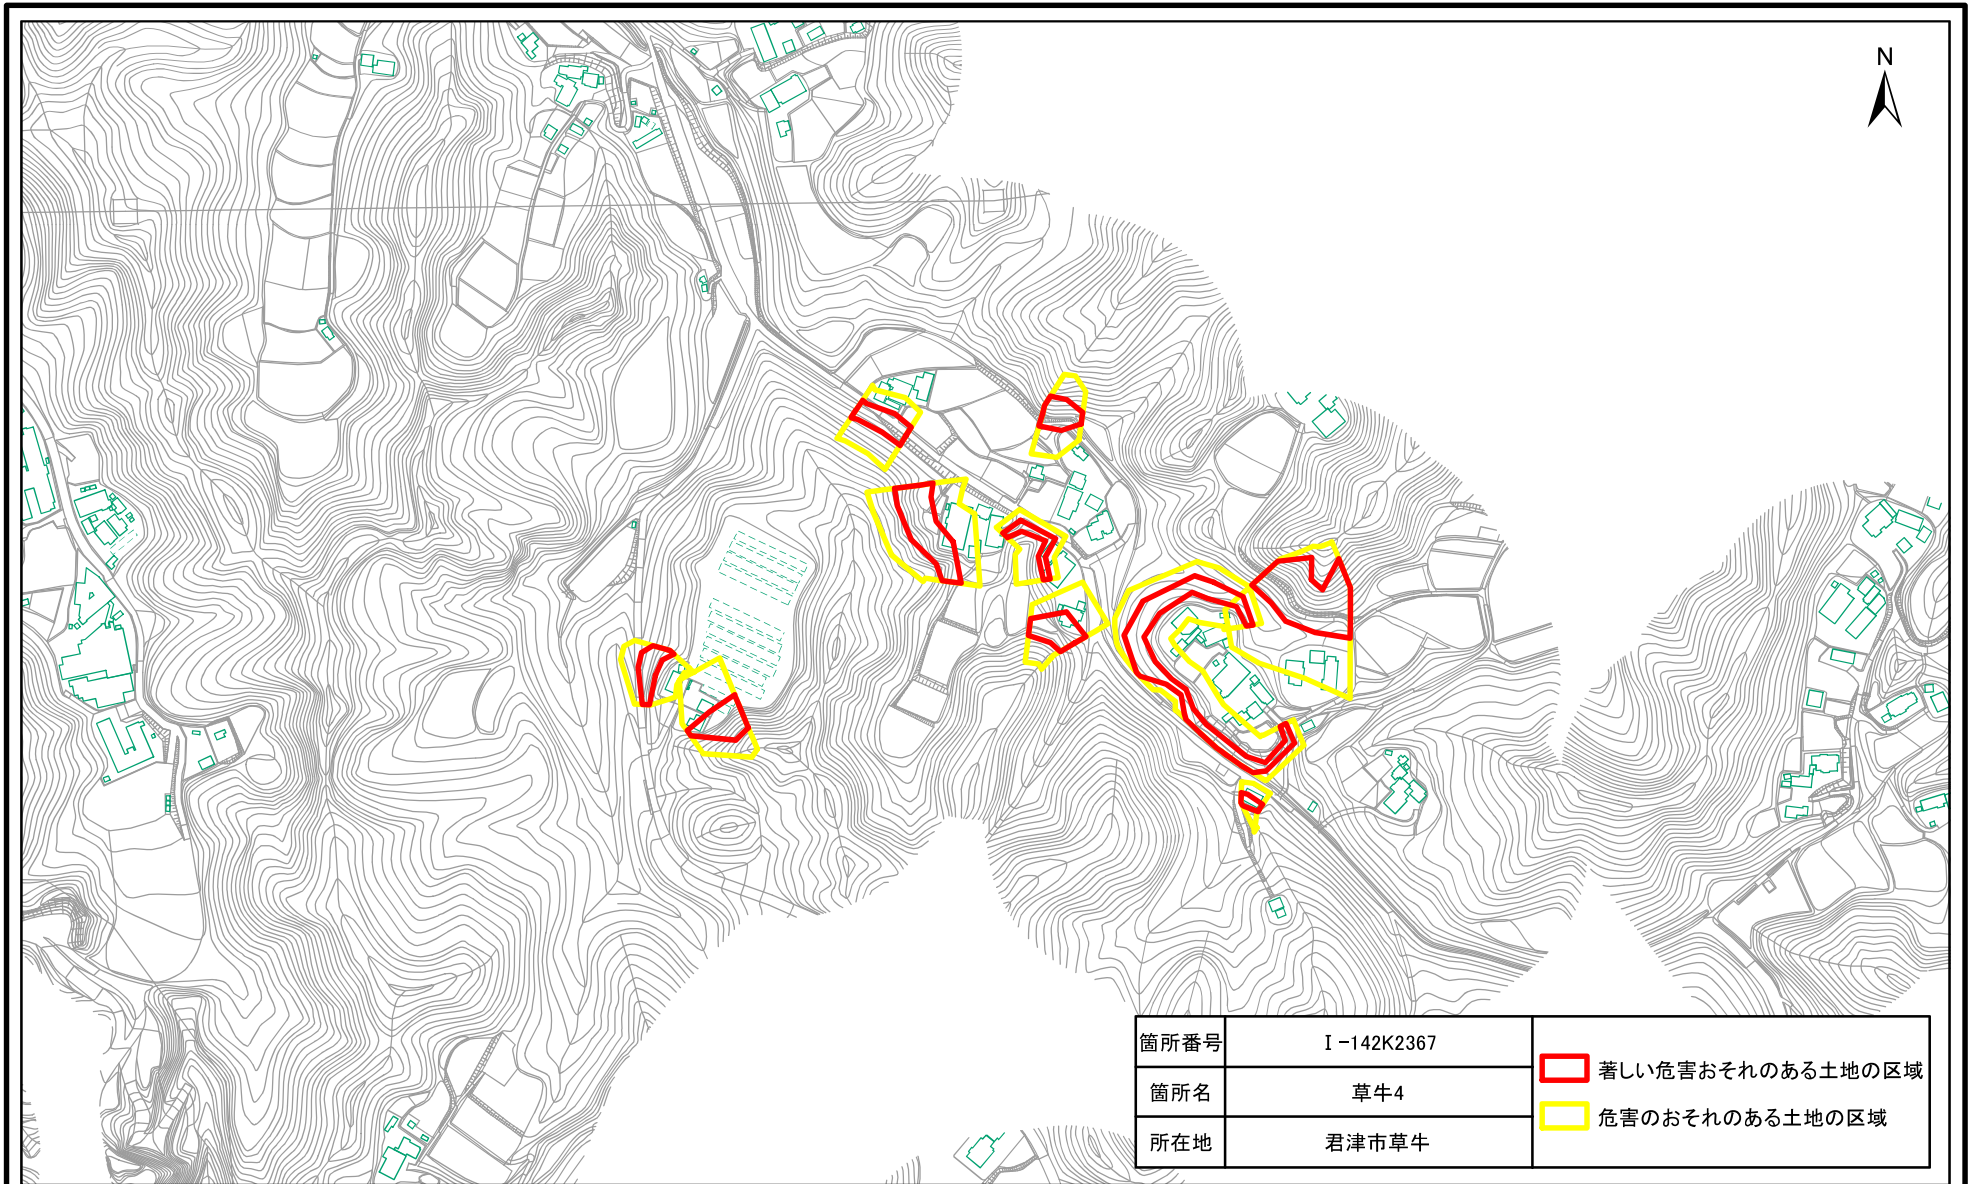

土砂災害警戒区域・特別警戒区域(急傾斜地の崩壊)草牛

1:5,000
0 25 50 100
m

土砂災害警戒区域・特別警戒区域(急傾斜地の崩壊)草牛

1:5,000
0 25 50 100
m