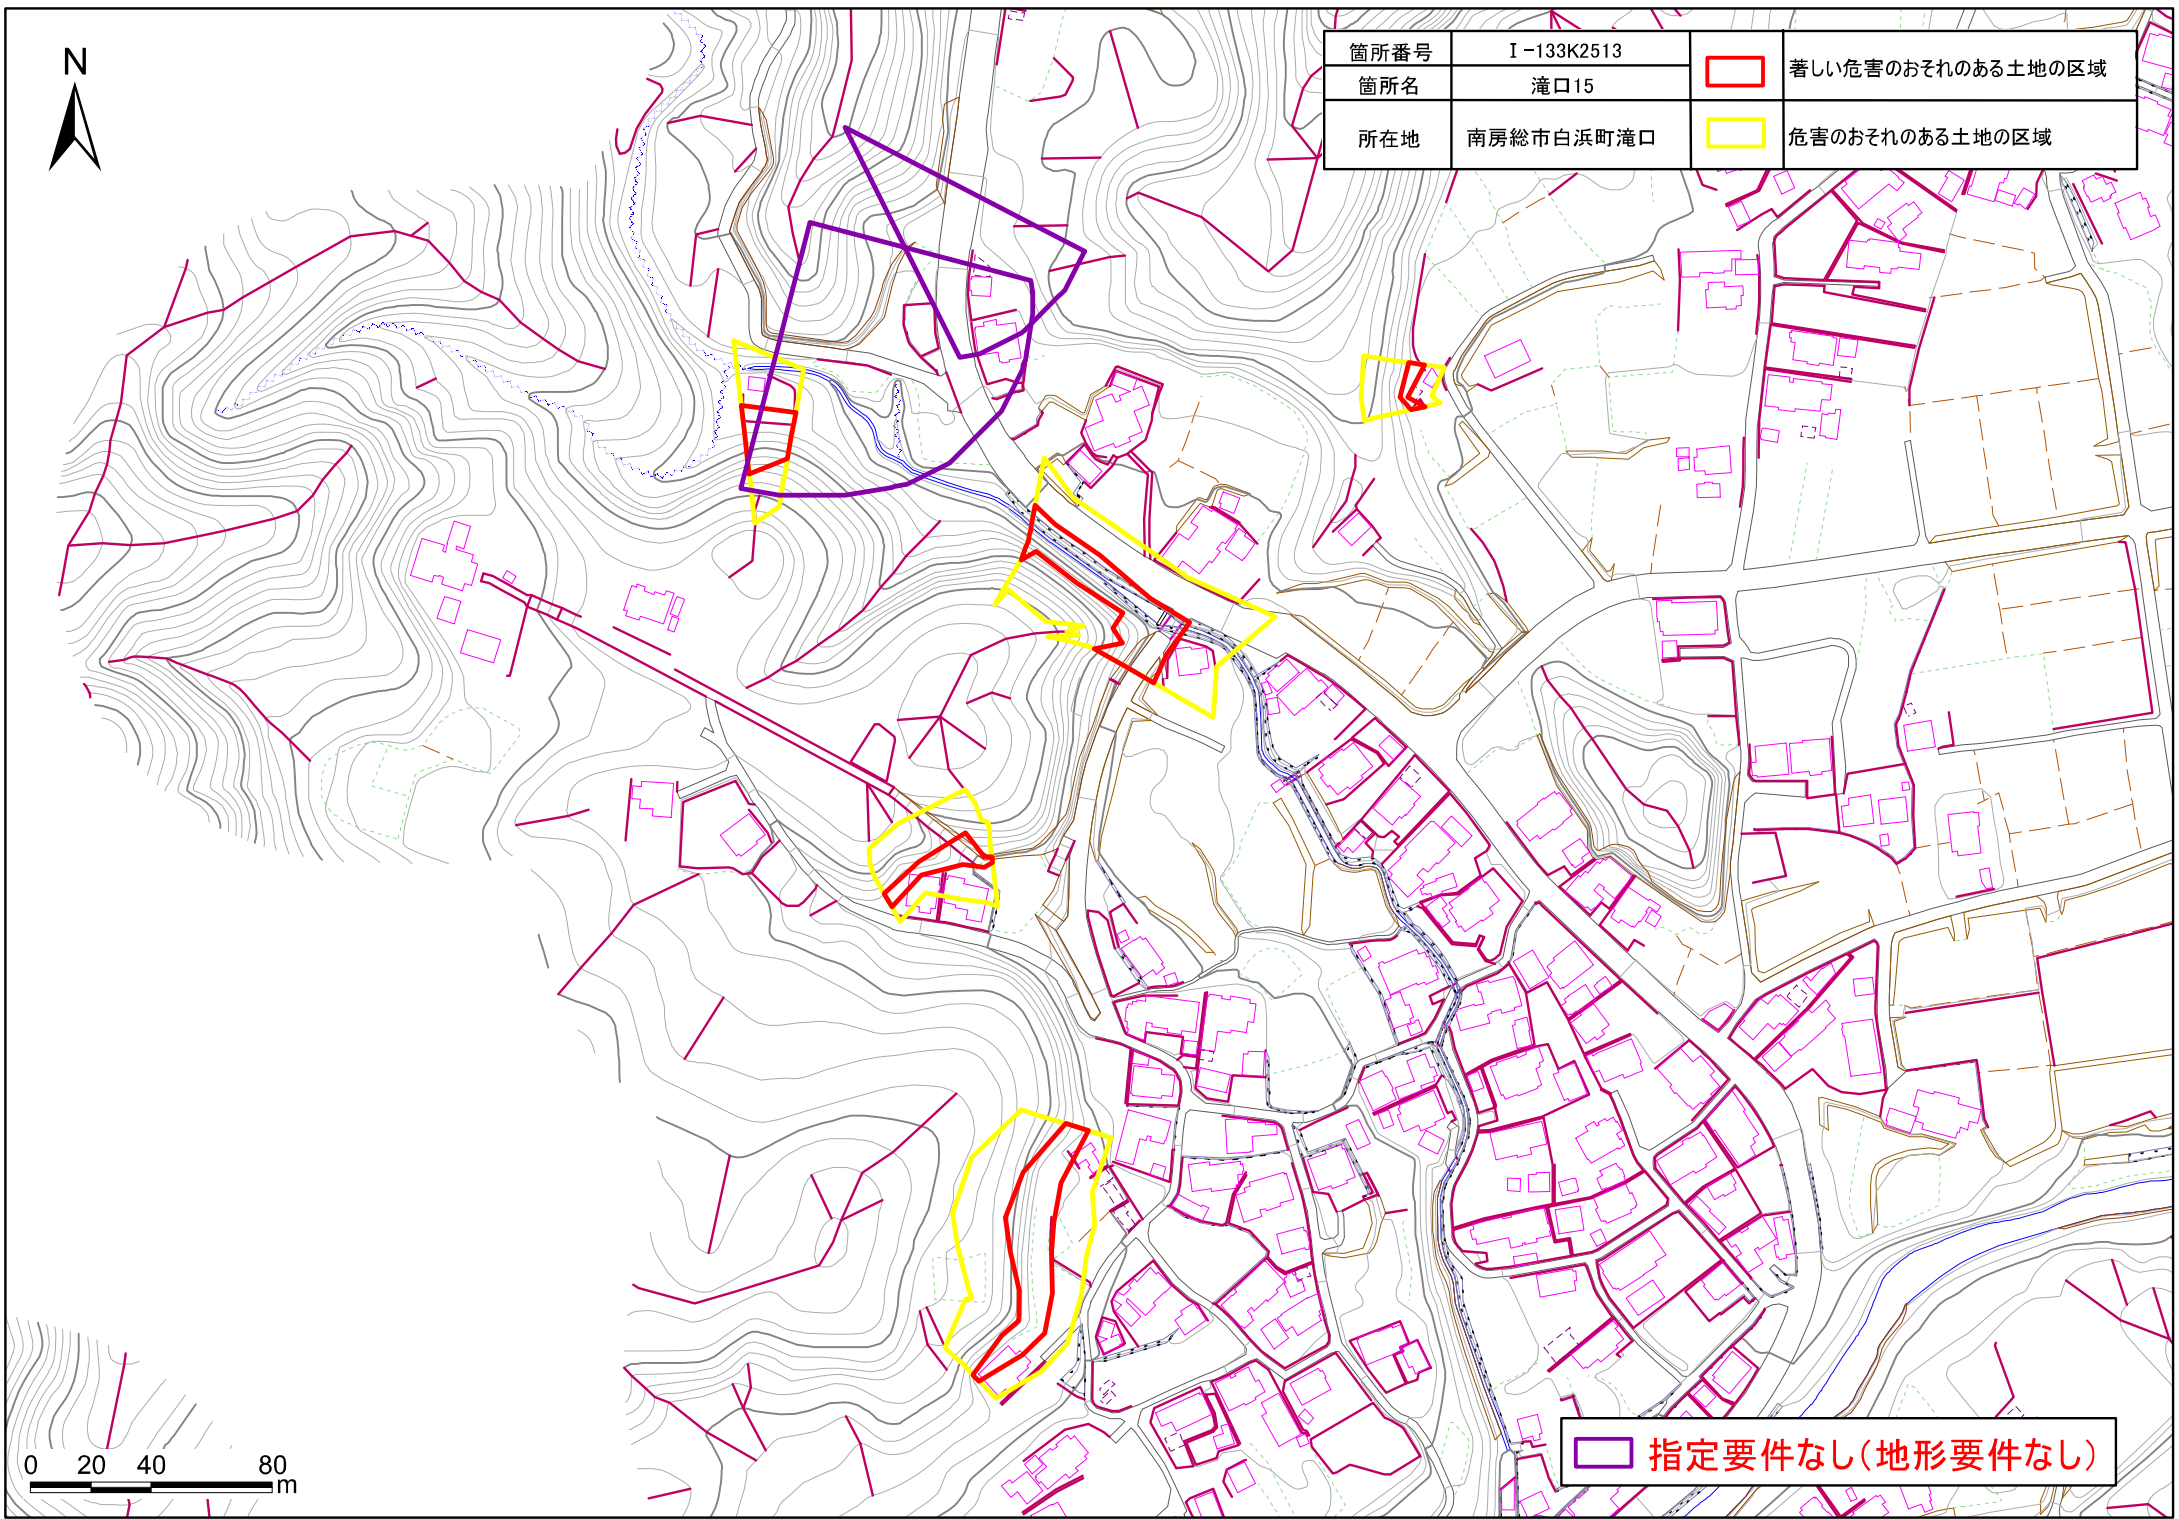

箇所番号	I-133K2513		著しい危害のおそれのある土地の区域
箇所名	滝口15		危害のおそれのある土地の区域
所在地	南房総市白浜町滝口		

 指定要件なし(地形要件なし)

# 土砂災害警戒区域・特別警戒区域図(急傾斜地の崩壊) 白浜町滝口地区

箇所番号	I-133K2513		著しい危害のおそれのある土地の区域
箇所名	滝口15		
所在地	南房総市白浜町滝口		危害のおそれのある土地の区域

 指定要件なし(地形要件なし)