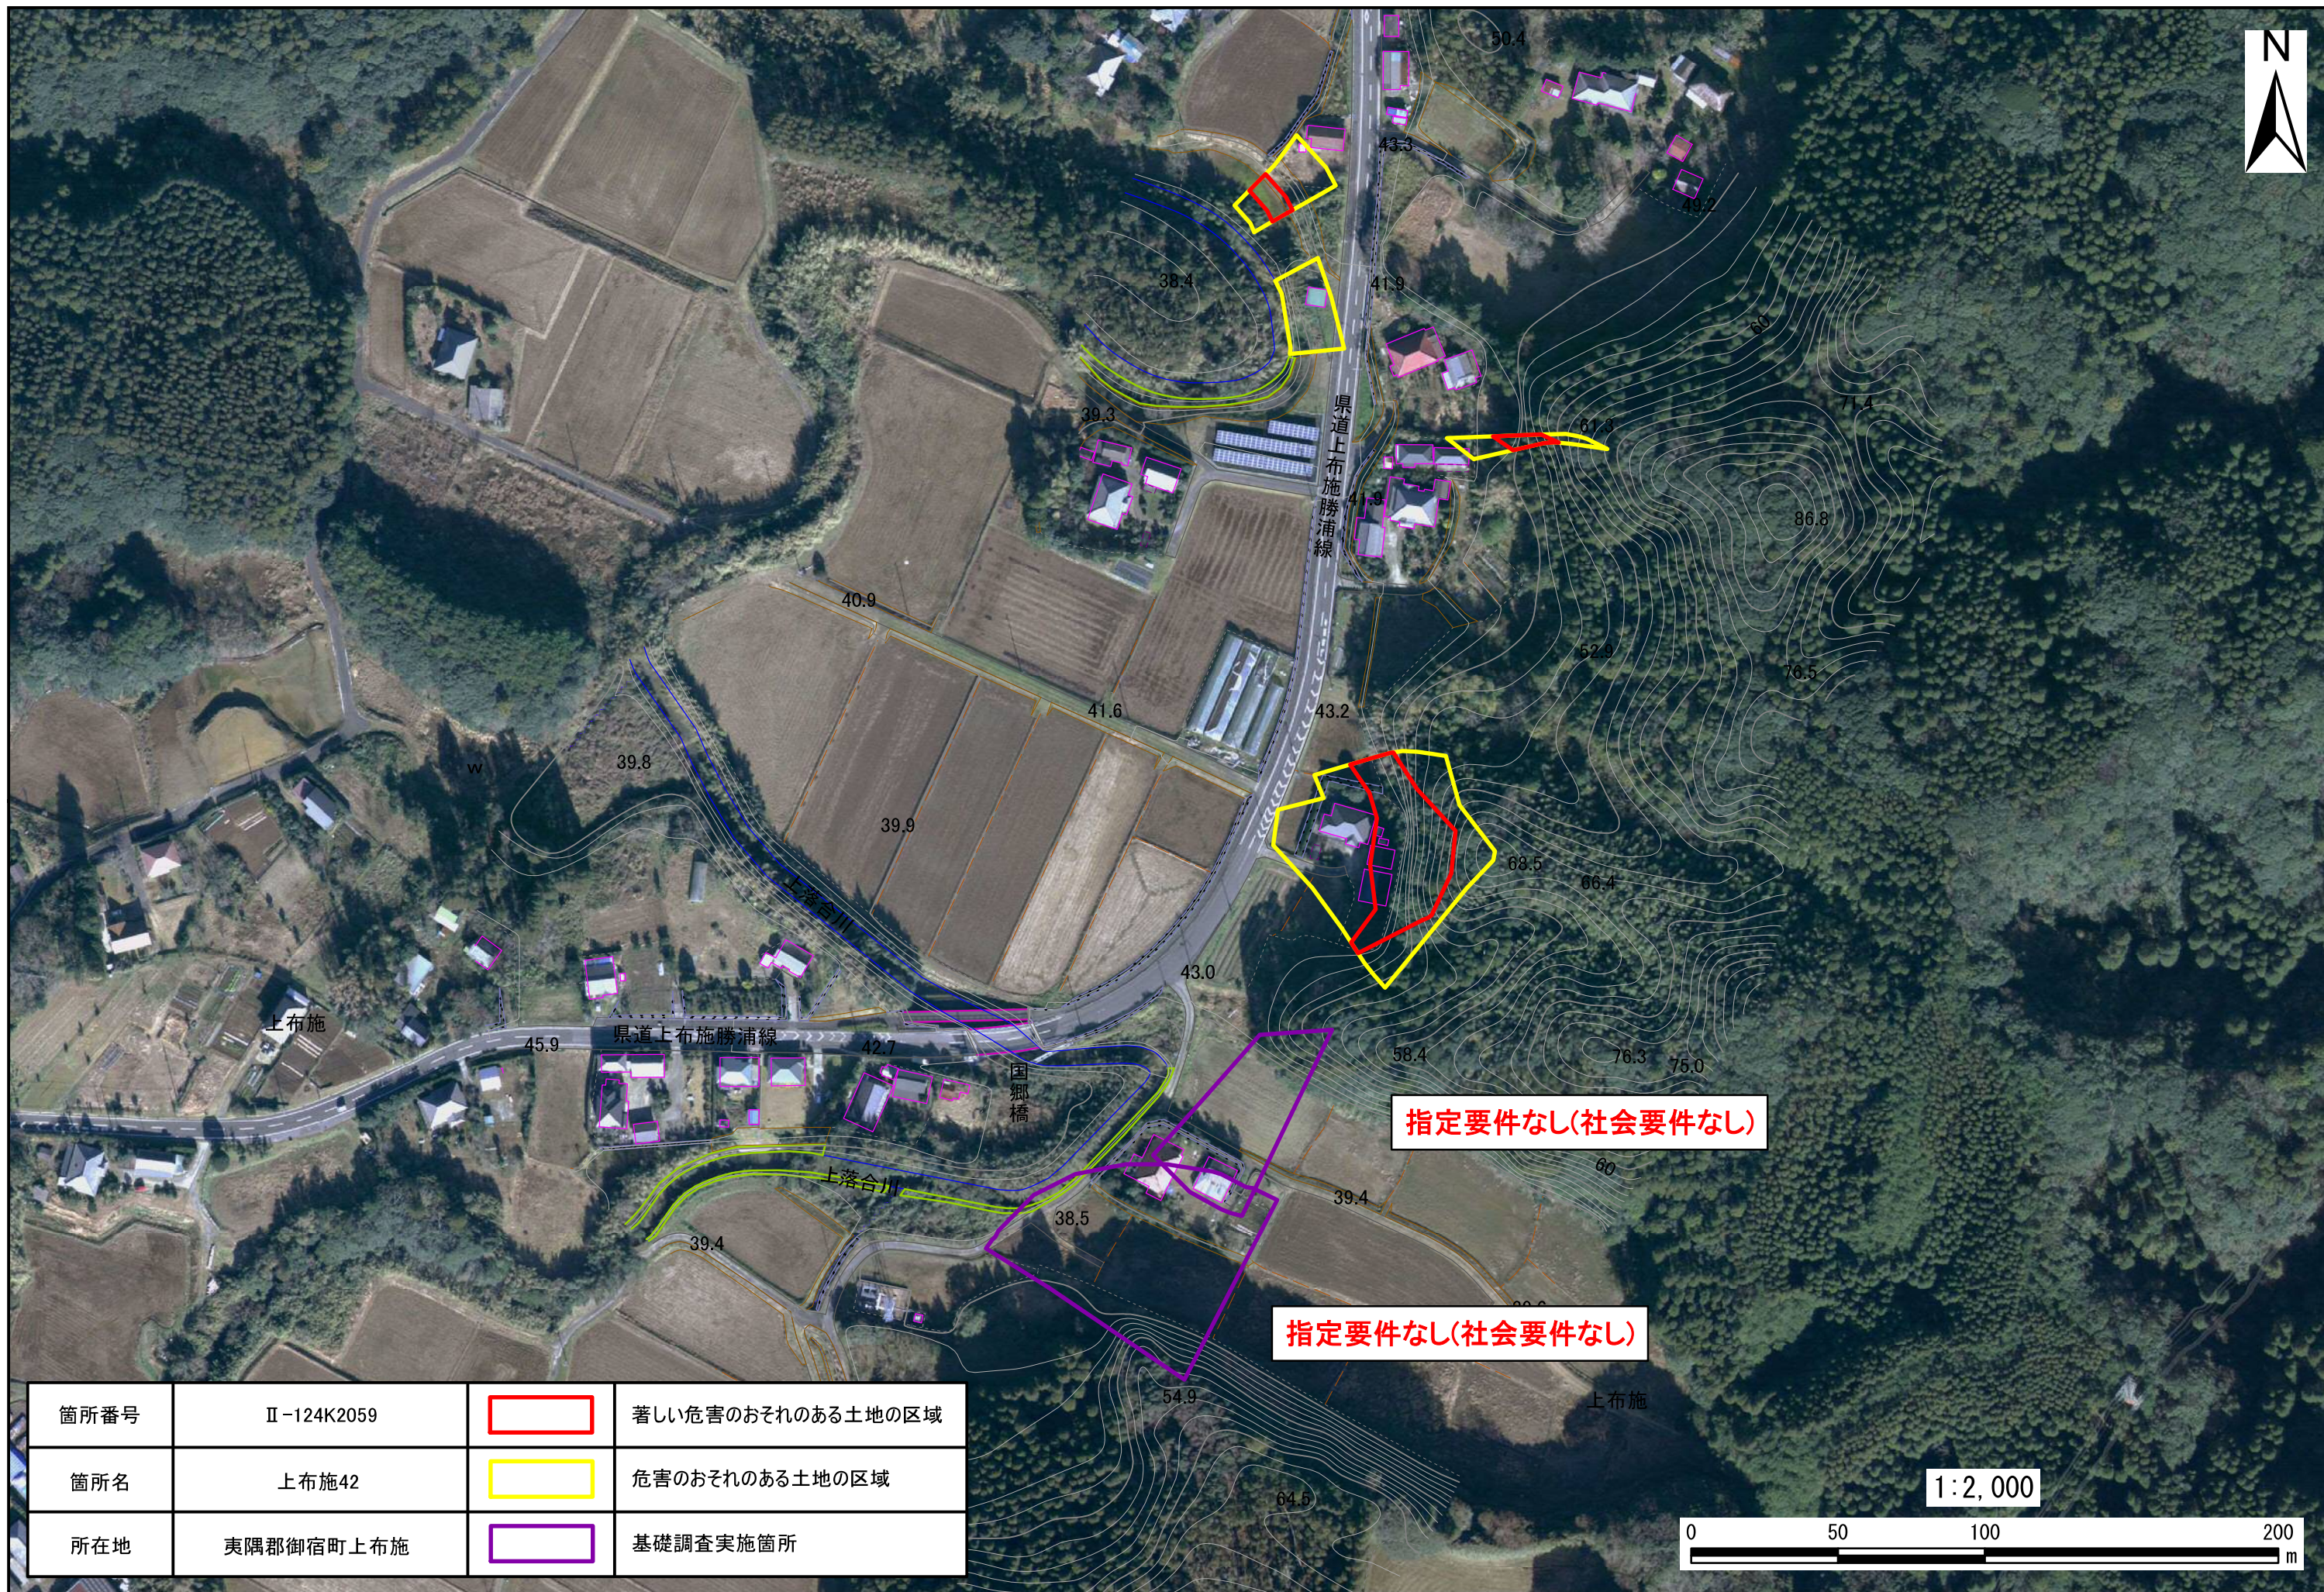

上布施

上布施

箇所番号	II-124K2059		著しい危害のおそれのある土地の区域
箇所名	上布施42		危害のおそれのある土地の区域
所在地	夷隅郡御宿町上布施		基礎調査実施箇所

箇所番号	II-124K2059		著しい危害のおそれのある土地の区域
箇所名	上布施42		危害のおそれのある土地の区域
所在地	夷隅郡御宿町上布施		基礎調査実施箇所