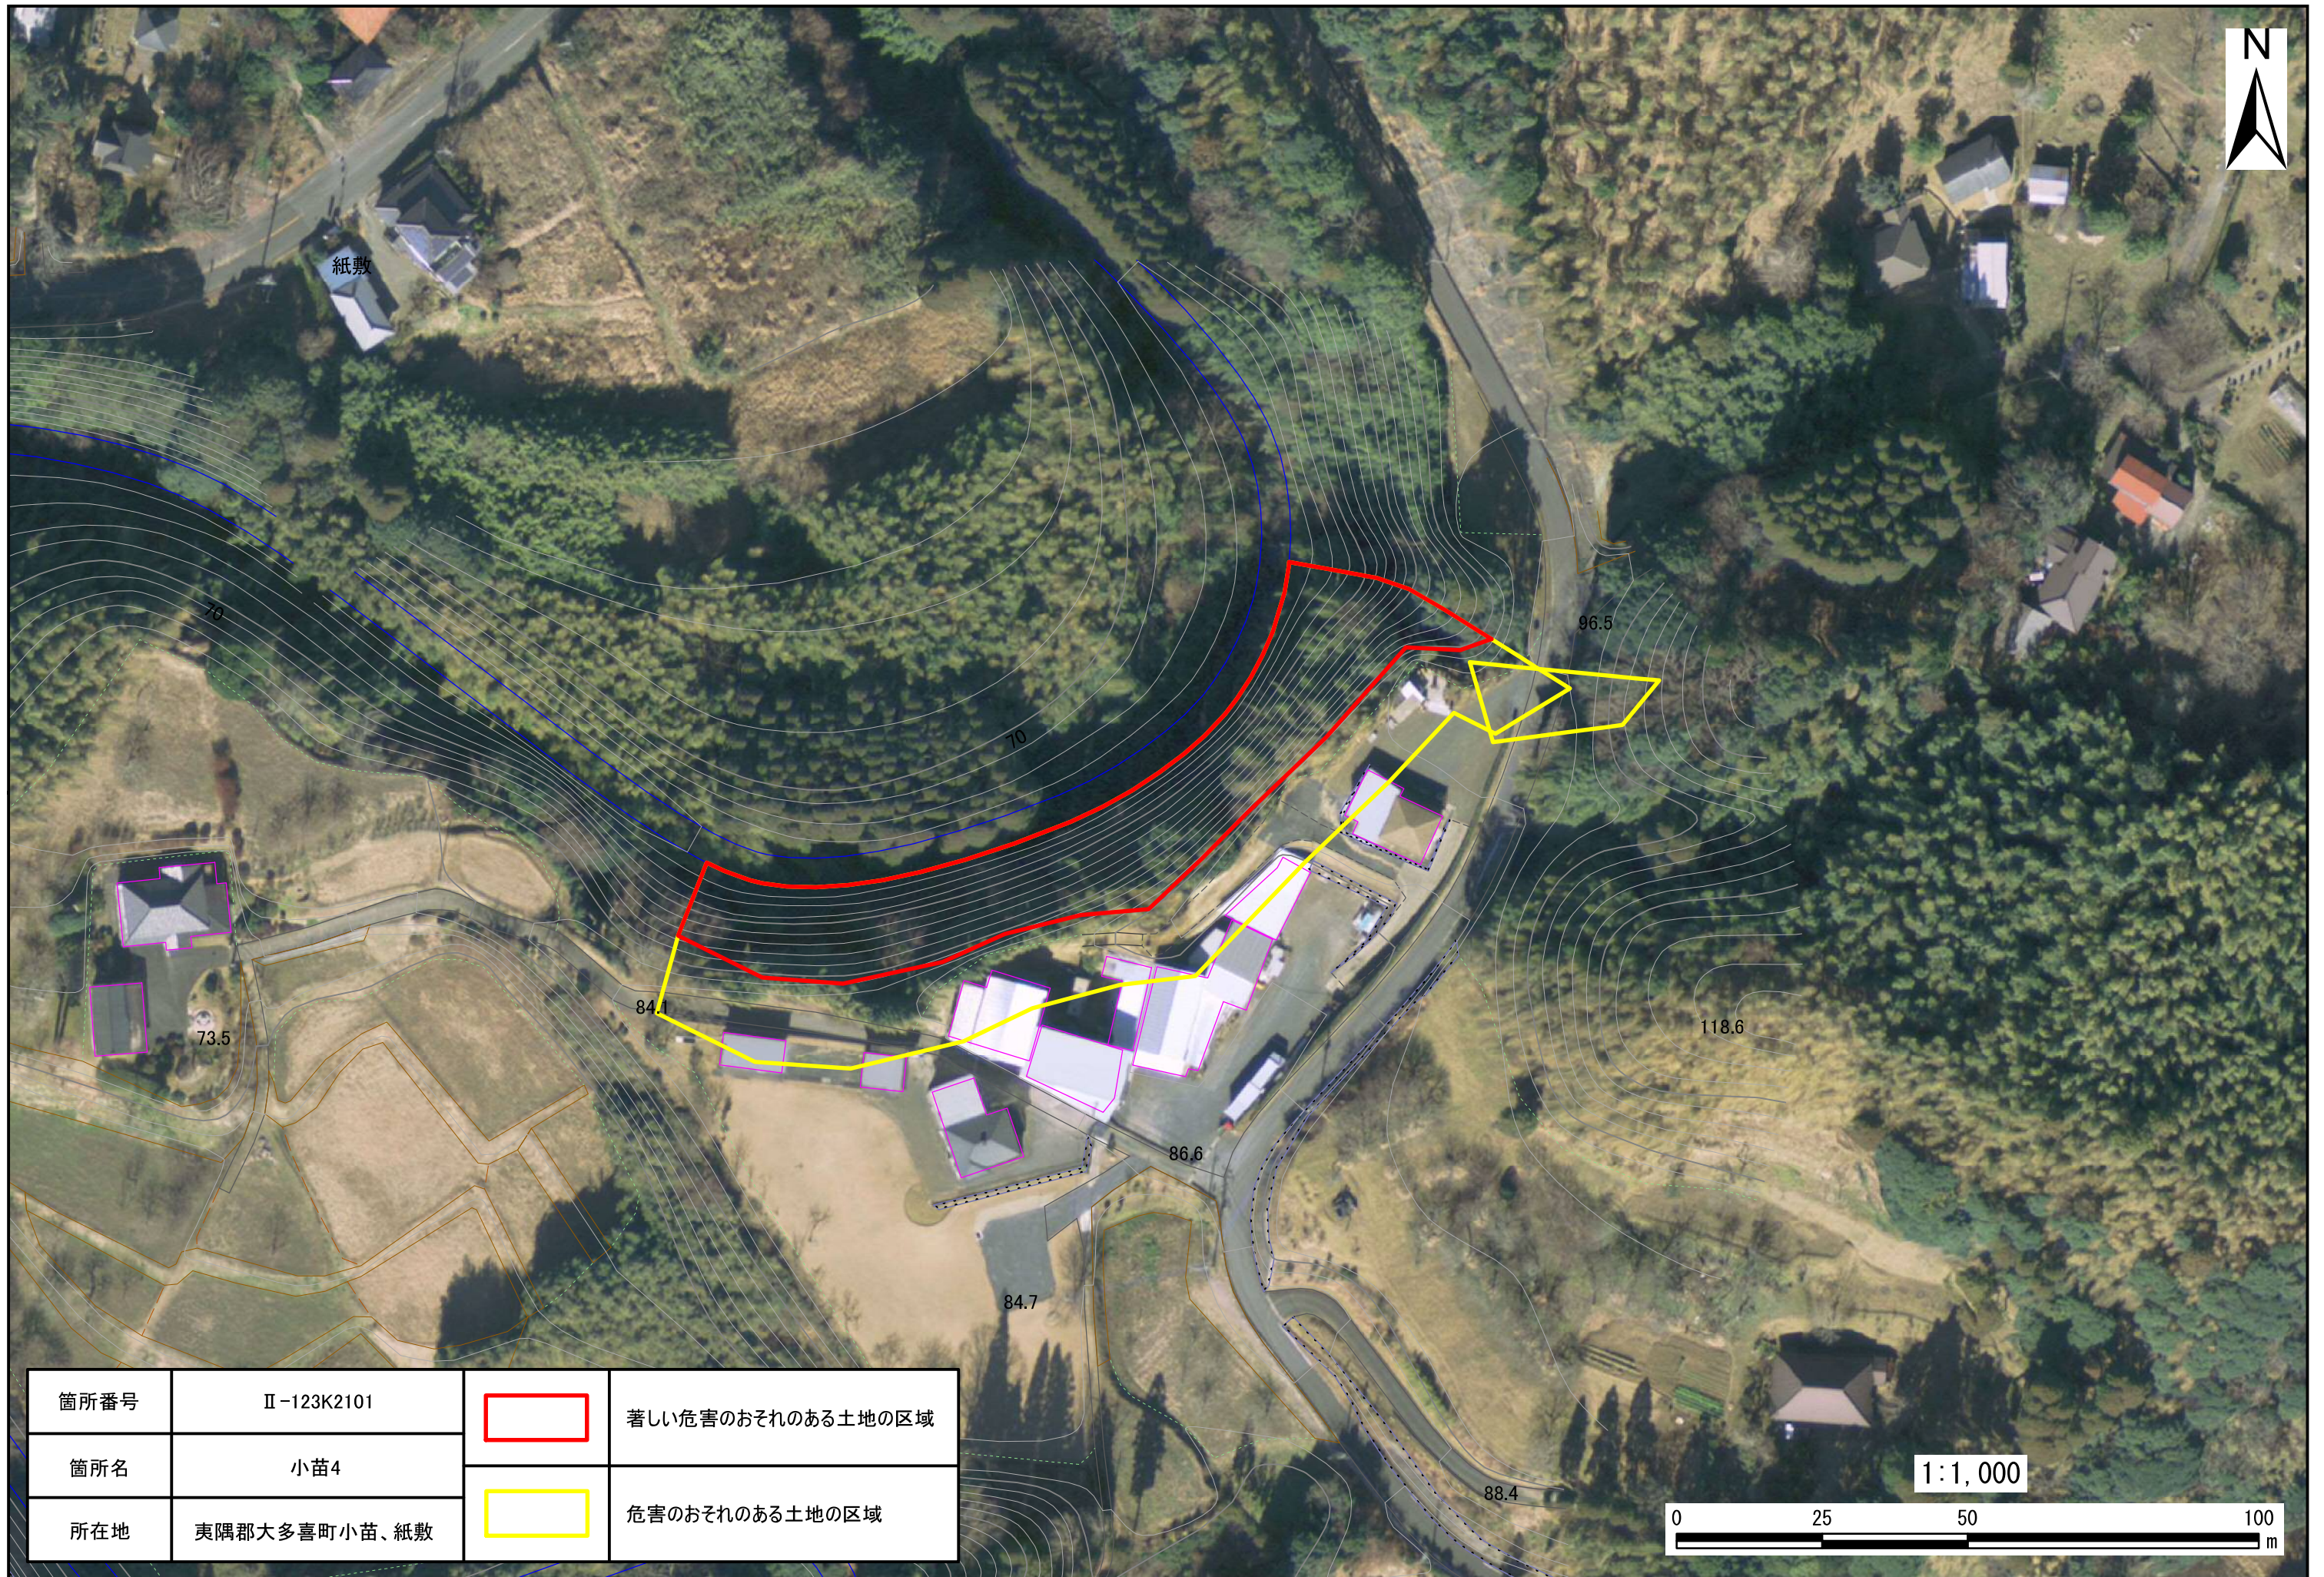

箇所番号	II-123K2101		著しい危害のおそれのある土地の区域
箇所名	小苗4		危害のおそれのある土地の区域
所在地	夷隅郡大多喜町小苗、紙敷		

箇所番号	II-123K2101		著しい危害のおそれのある土地の区域
箇所名	小苗4		危害のおそれのある土地の区域
所在地	夷隅郡大多喜町小苗、紙敷		

1:1,000