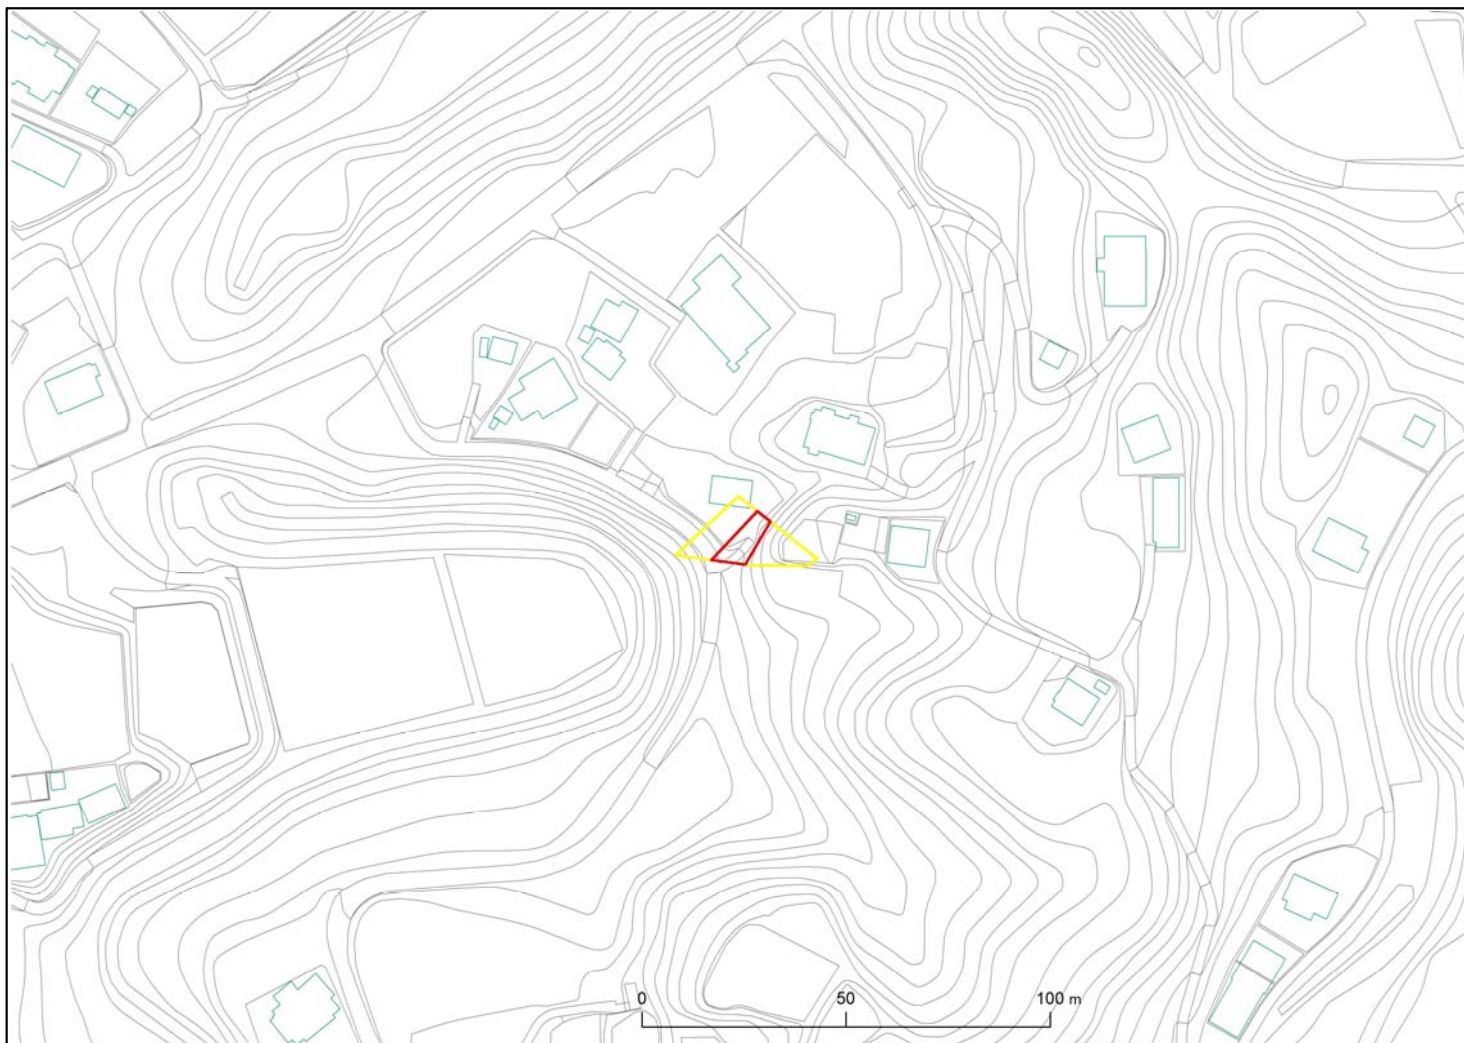

箇所番号	Ⅱ-122K2193	[Red Box]	著しい危害のおそれのある土地の区域
箇所名	山田84		
所在地	いすみ市山田	[Yellow Box]	危害のおそれのある土地の区域

土砂災害警戒区域・特別警戒区域図(急傾斜地の崩壊)

土砂災害警戒区域・特別警戒区域図	
図面凡例	
土砂災害特別警戒区域 (著しい危害のおそれのある土地の区域)	
土砂災害警戒区域 (危害のおそれのある土地の区域)	