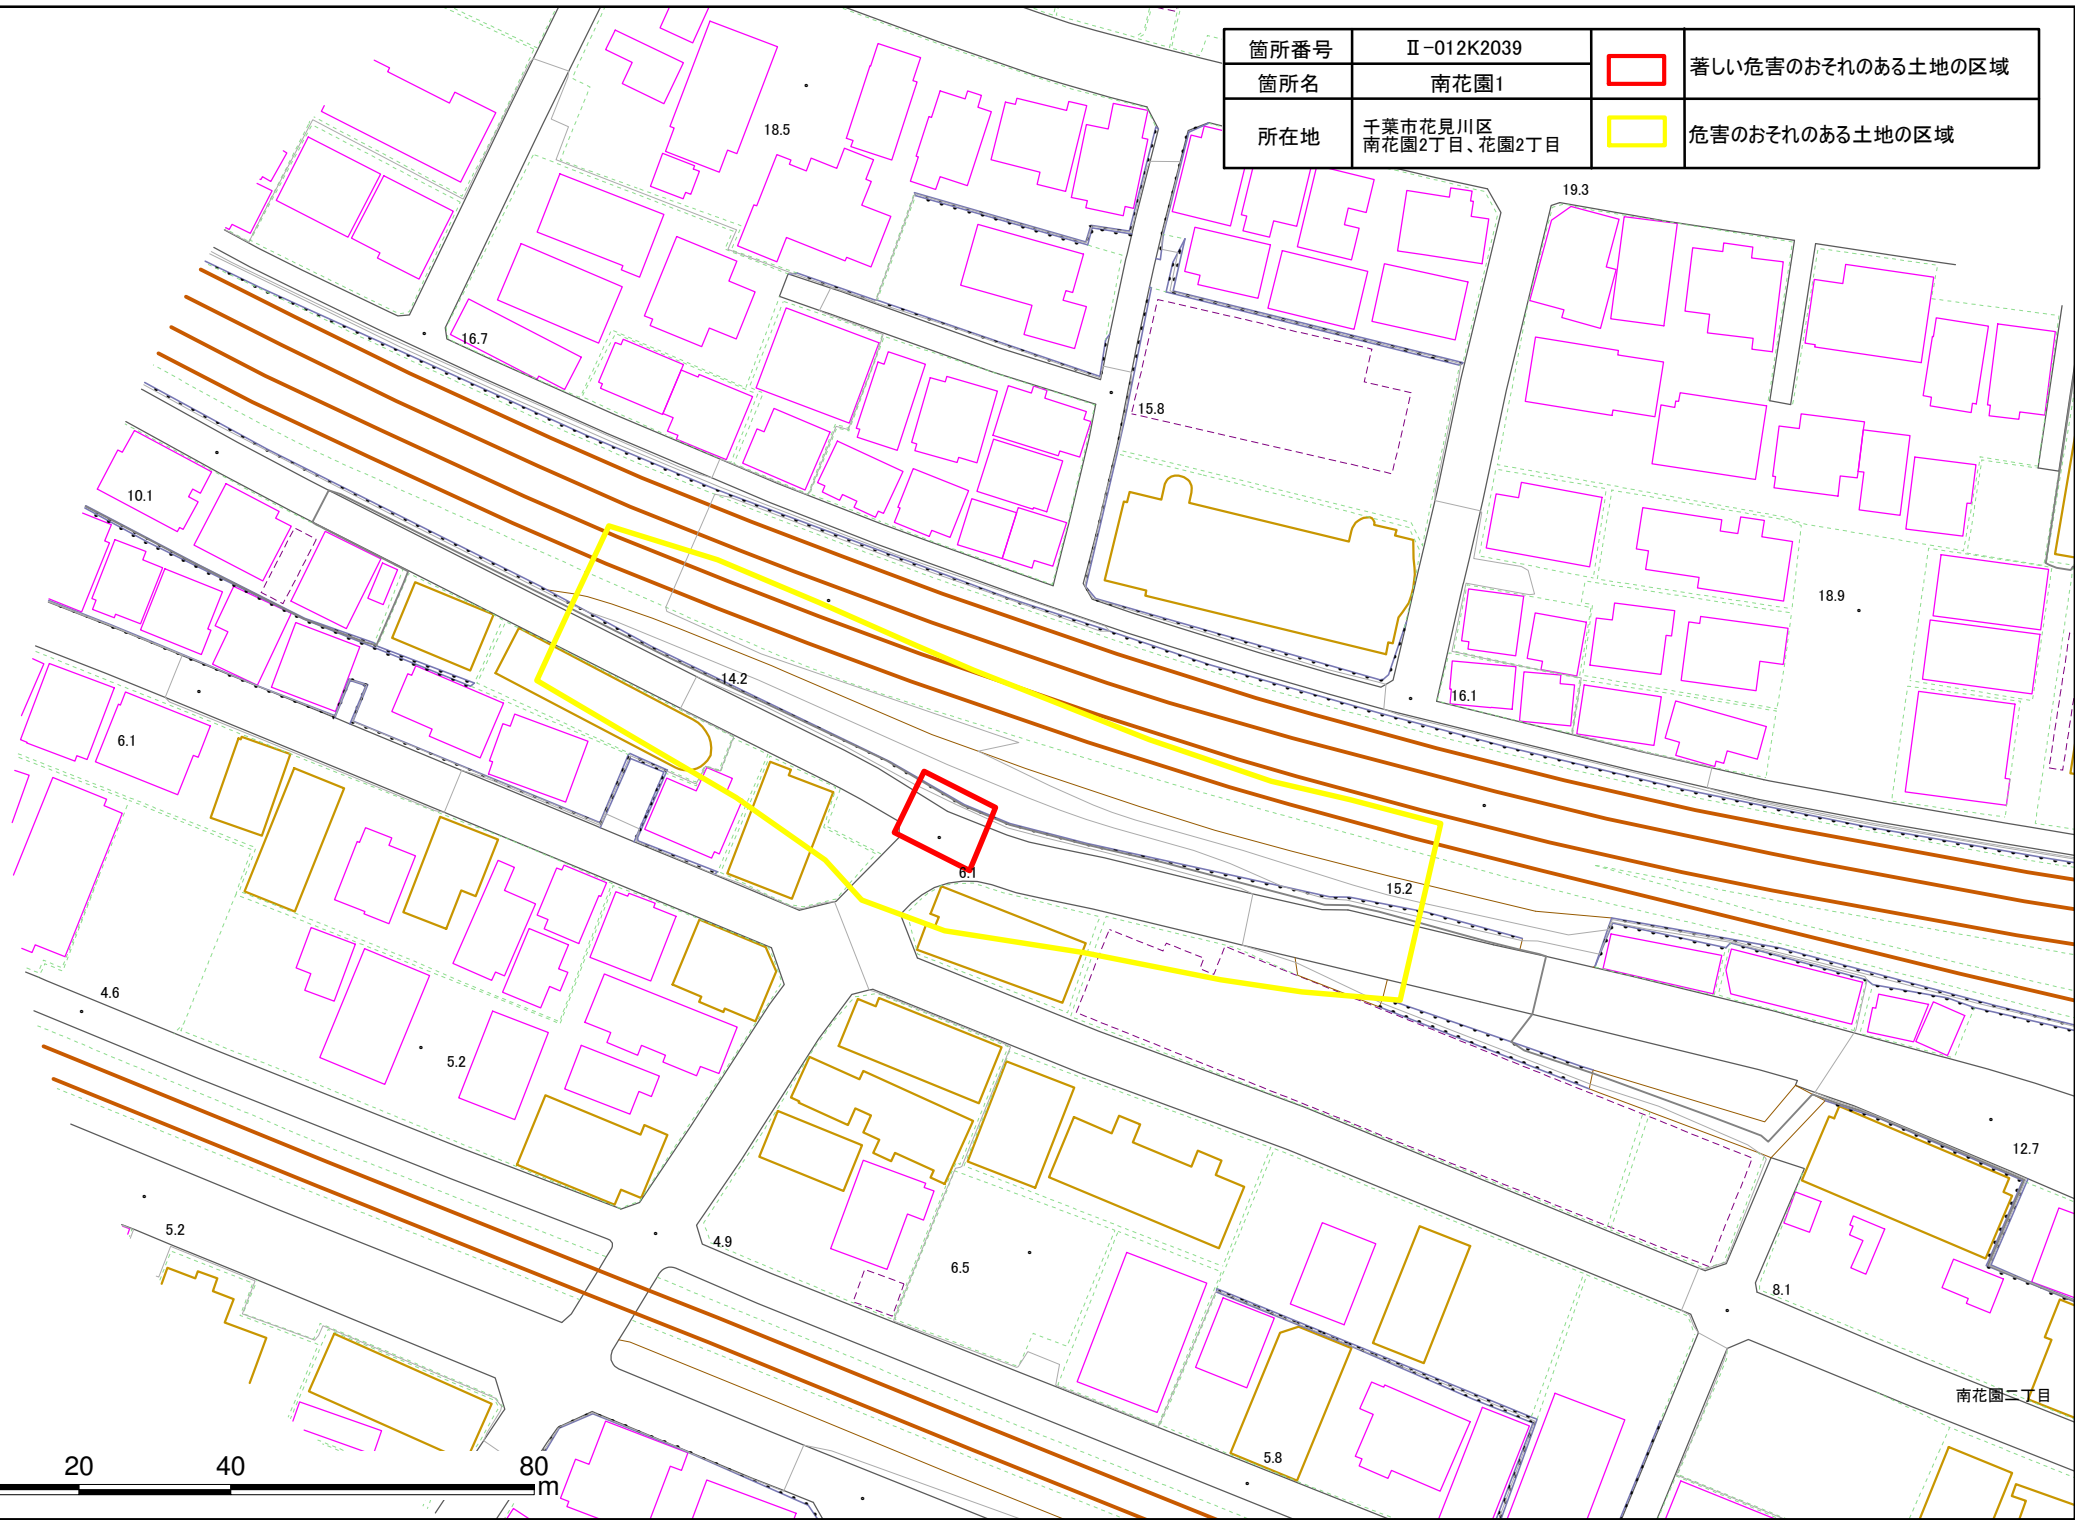

箇所番号	II-012K2039		著しい危害のおそれのある土地の区域
箇所名	南花園1		
所在地	千葉県花見川区 南花園2丁目、花園2丁目		危害のおそれのある土地の区域

南花園二丁目

# 土砂災害警戒区域・特別警戒区域図(急傾斜地の崩壊) 南花園1

箇所番号	Ⅱ-012K2039		著しい危害のおそれのある土地の区域
箇所名	南花園1		
所在地	千葉市花見川区 南花園2丁目、花園2丁目		危害のおそれのある土地の区域

0 20 40 80 m

南花園二丁目