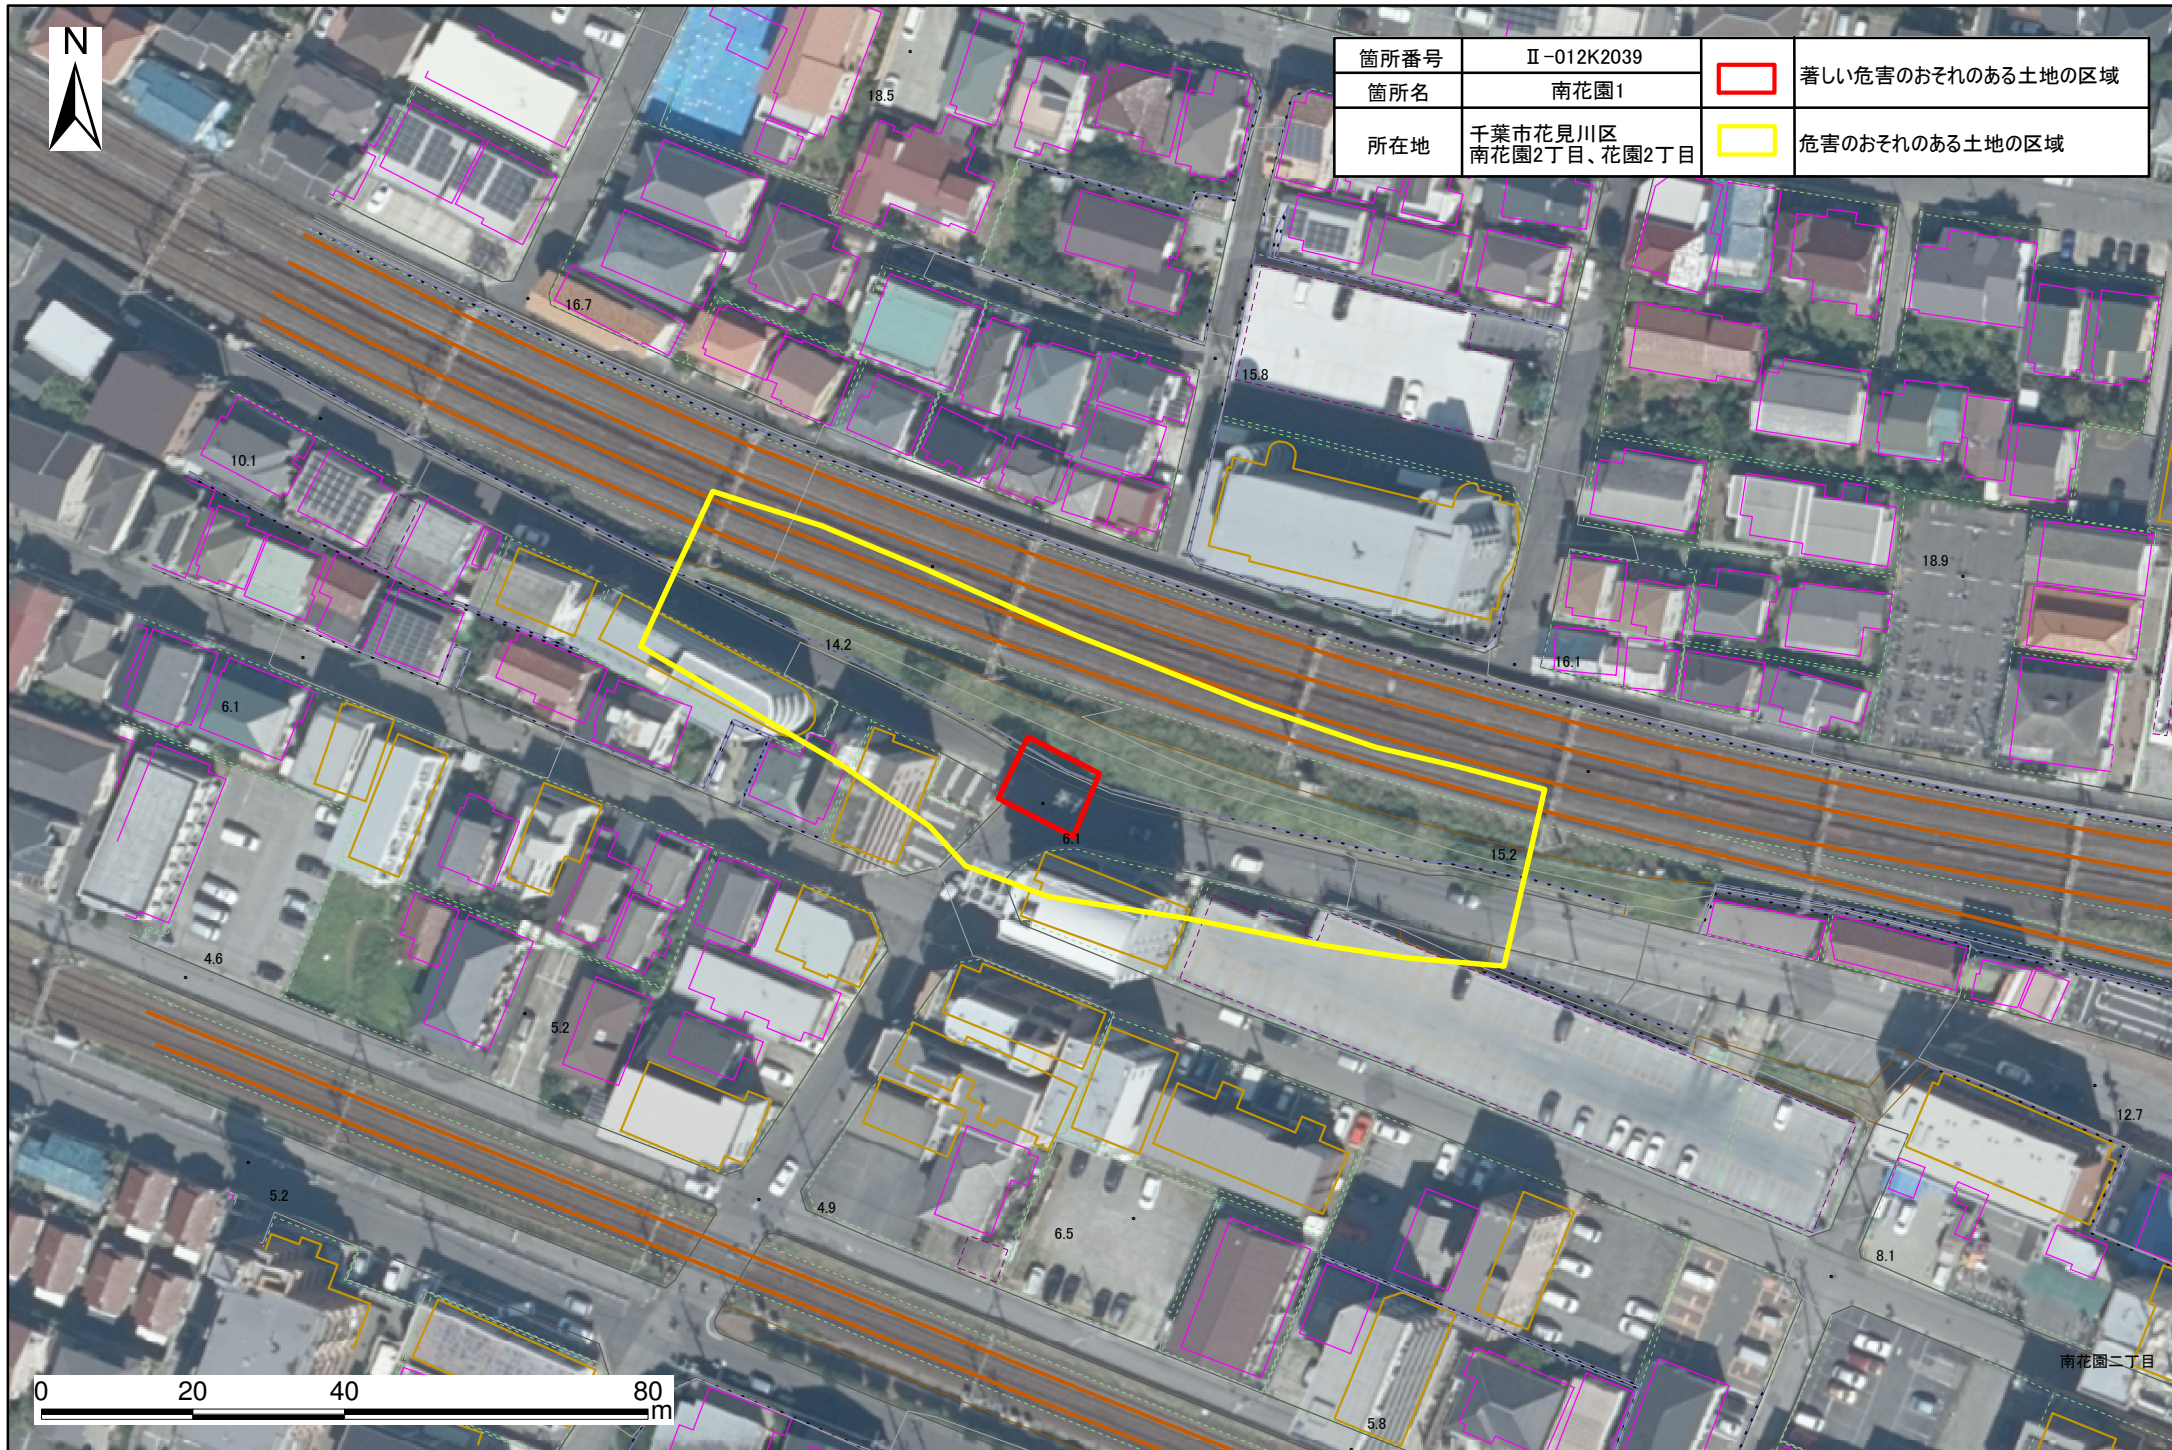

箇所番号	II-012K2039		著しい危害のおそれのある土地の区域
箇所名	南花園1		
所在地	千葉県花見川区 南花園2丁目、花園2丁目		危害のおそれのある土地の区域

南花園二丁目

# 土砂災害警戒区域・特別警戒区域図(急傾斜地の崩壊) 南花園1

箇所番号	Ⅱ-012K2039		著しい危害のおそれのある土地の区域
箇所名	南花園1		
所在地	千葉市花見川区 南花園2丁目、花園2丁目		危害のおそれのある土地の区域

0 20 40 80 m

南花園二丁目