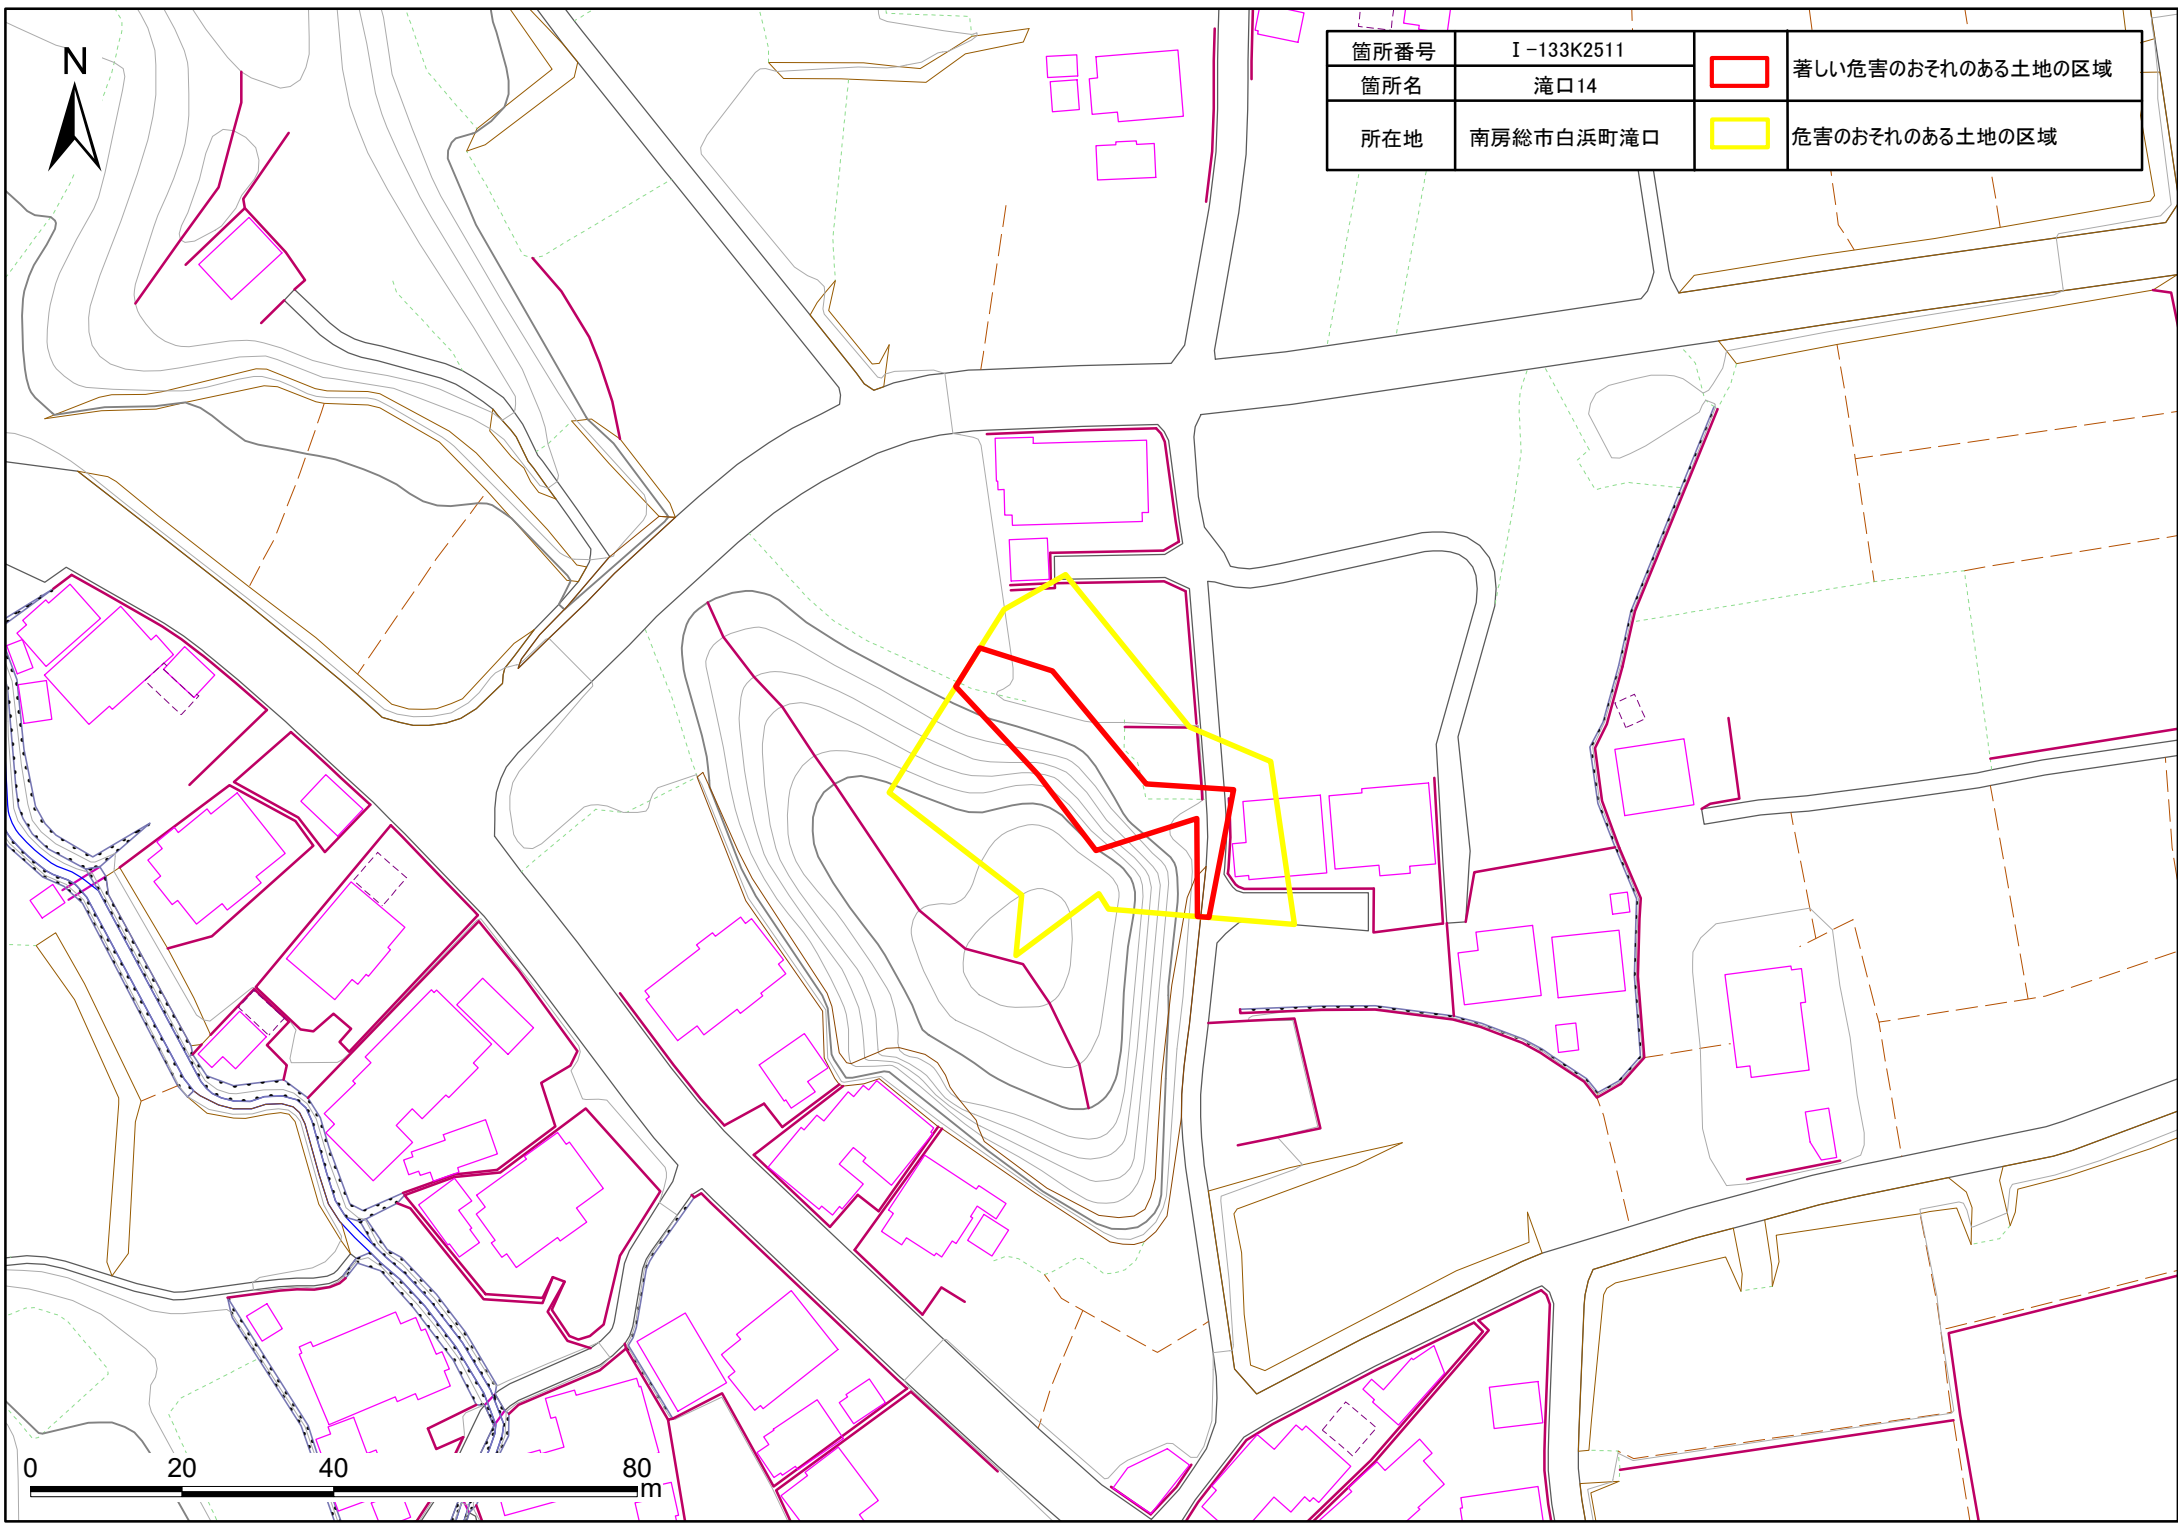

箇所番号	I-133K2511		著しい危害のおそれのある土地の区域
箇所名	滝口14		
所在地	南房総市白浜町滝口		危害のおそれのある土地の区域

土砂災害警戒区域・特別警戒区域図(急傾斜地の崩壊) 白浜町滝口地区