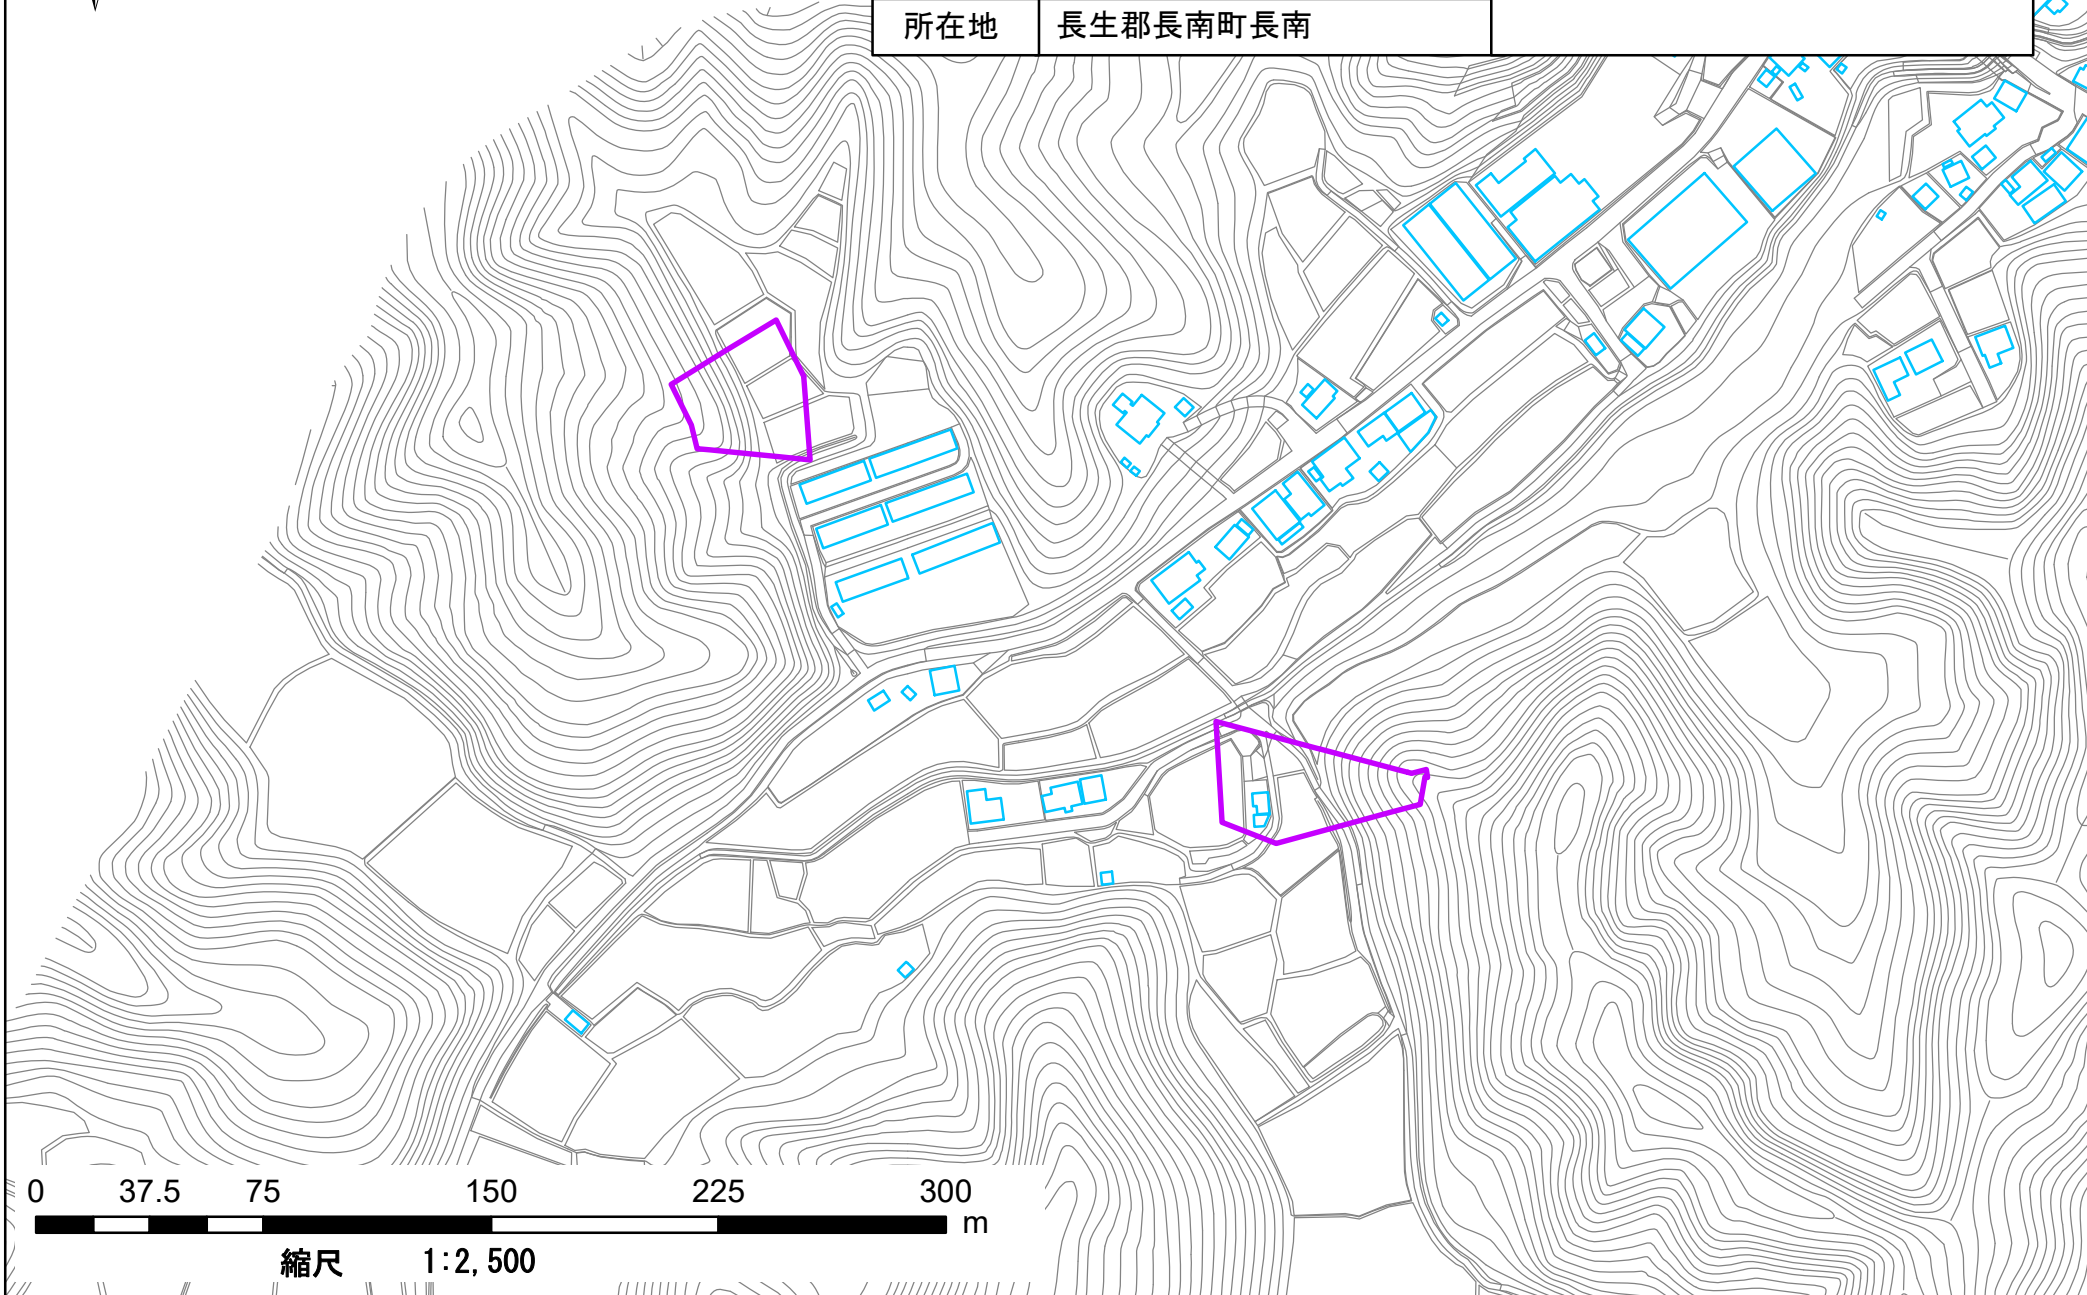

箇所番号	I-117K2235	 著しい危害のおそれのある土地の区域  危害のおそれのある土地の区域
箇所名	長南36	
所在地	長生郡長南町長南	

0 35 70 140 210 280 m

縮尺 1:2,500

箇所番号	I-117K2235	 著しい危害のおそれのある土地の区域  危害のおそれのある土地の区域
箇所名	長南36	
所在地	長生郡長南町長南	

箇所番号	I-117K2235	 指定基準を満たさない箇所
箇所名	長南	
所在地	長生郡長南町長南	

箇所番号	I-117K2235	 指定基準を満たさない箇所
箇所名	長南	
所在地	長生郡長南町長南	

縮尺 1:2,500