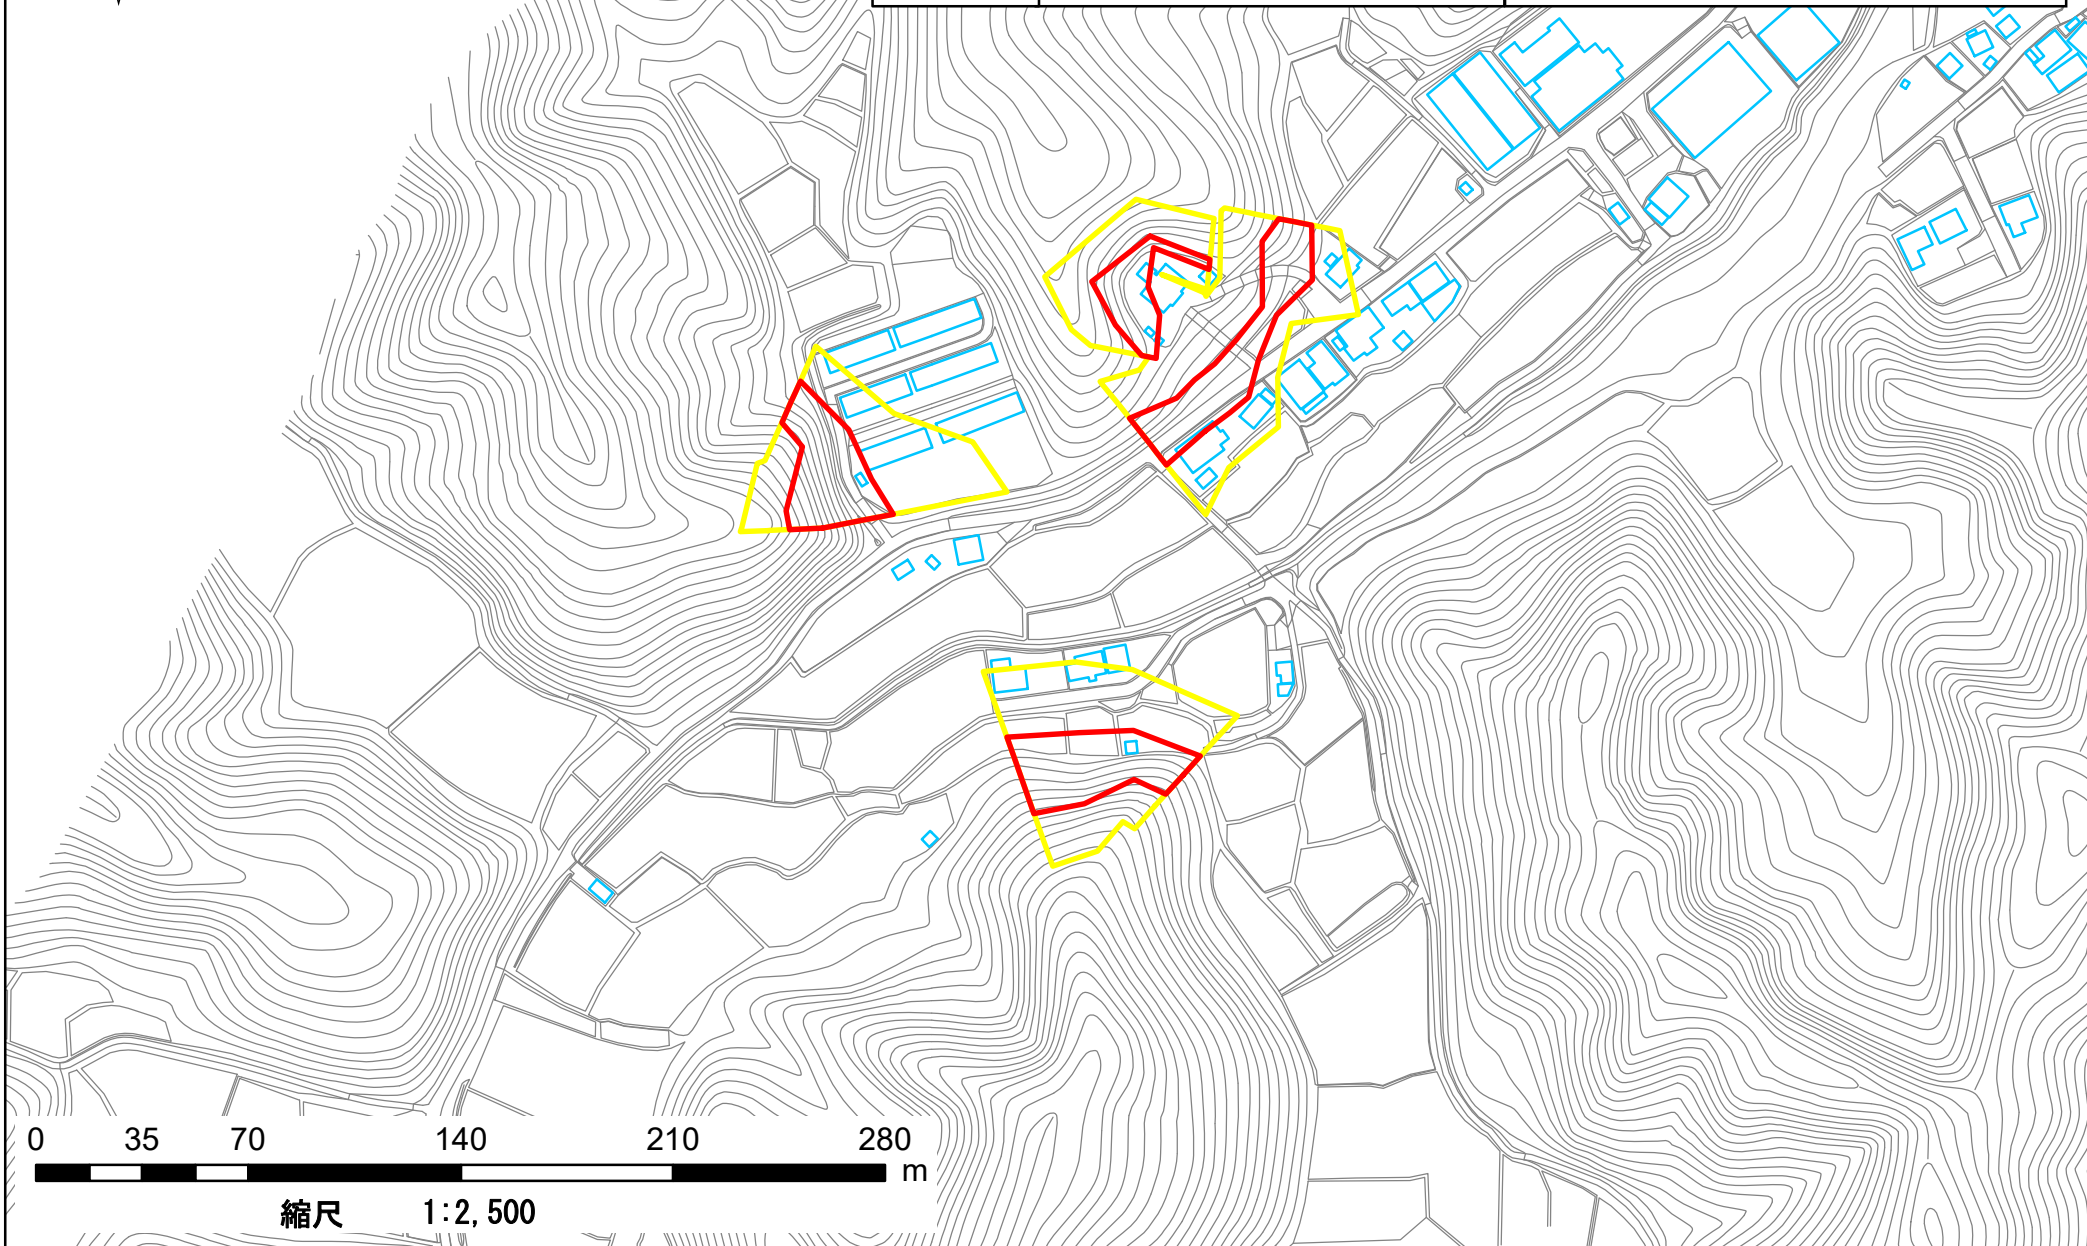

箇所番号	I-117K2235	 著しい危害のおそれのある土地の区域  危害のおそれのある土地の区域
箇所名	長南36	
所在地	長生郡長南町長南	

0 35 70 140 210 280 m

縮尺 1:2,500

箇所番号	I-117K2235	 著しい危害のおそれのある土地の区域  危害のおそれのある土地の区域
箇所名	長南36	
所在地	長生郡長南町長南	

箇所番号	I-117K2235	 指定基準を満たさない箇所
箇所名	長南	
所在地	長生郡長南町長南	

箇所番号	I-117K2235	 指定基準を満たさない箇所
箇所名	長南	
所在地	長生郡長南町長南	

縮尺 1:2,500