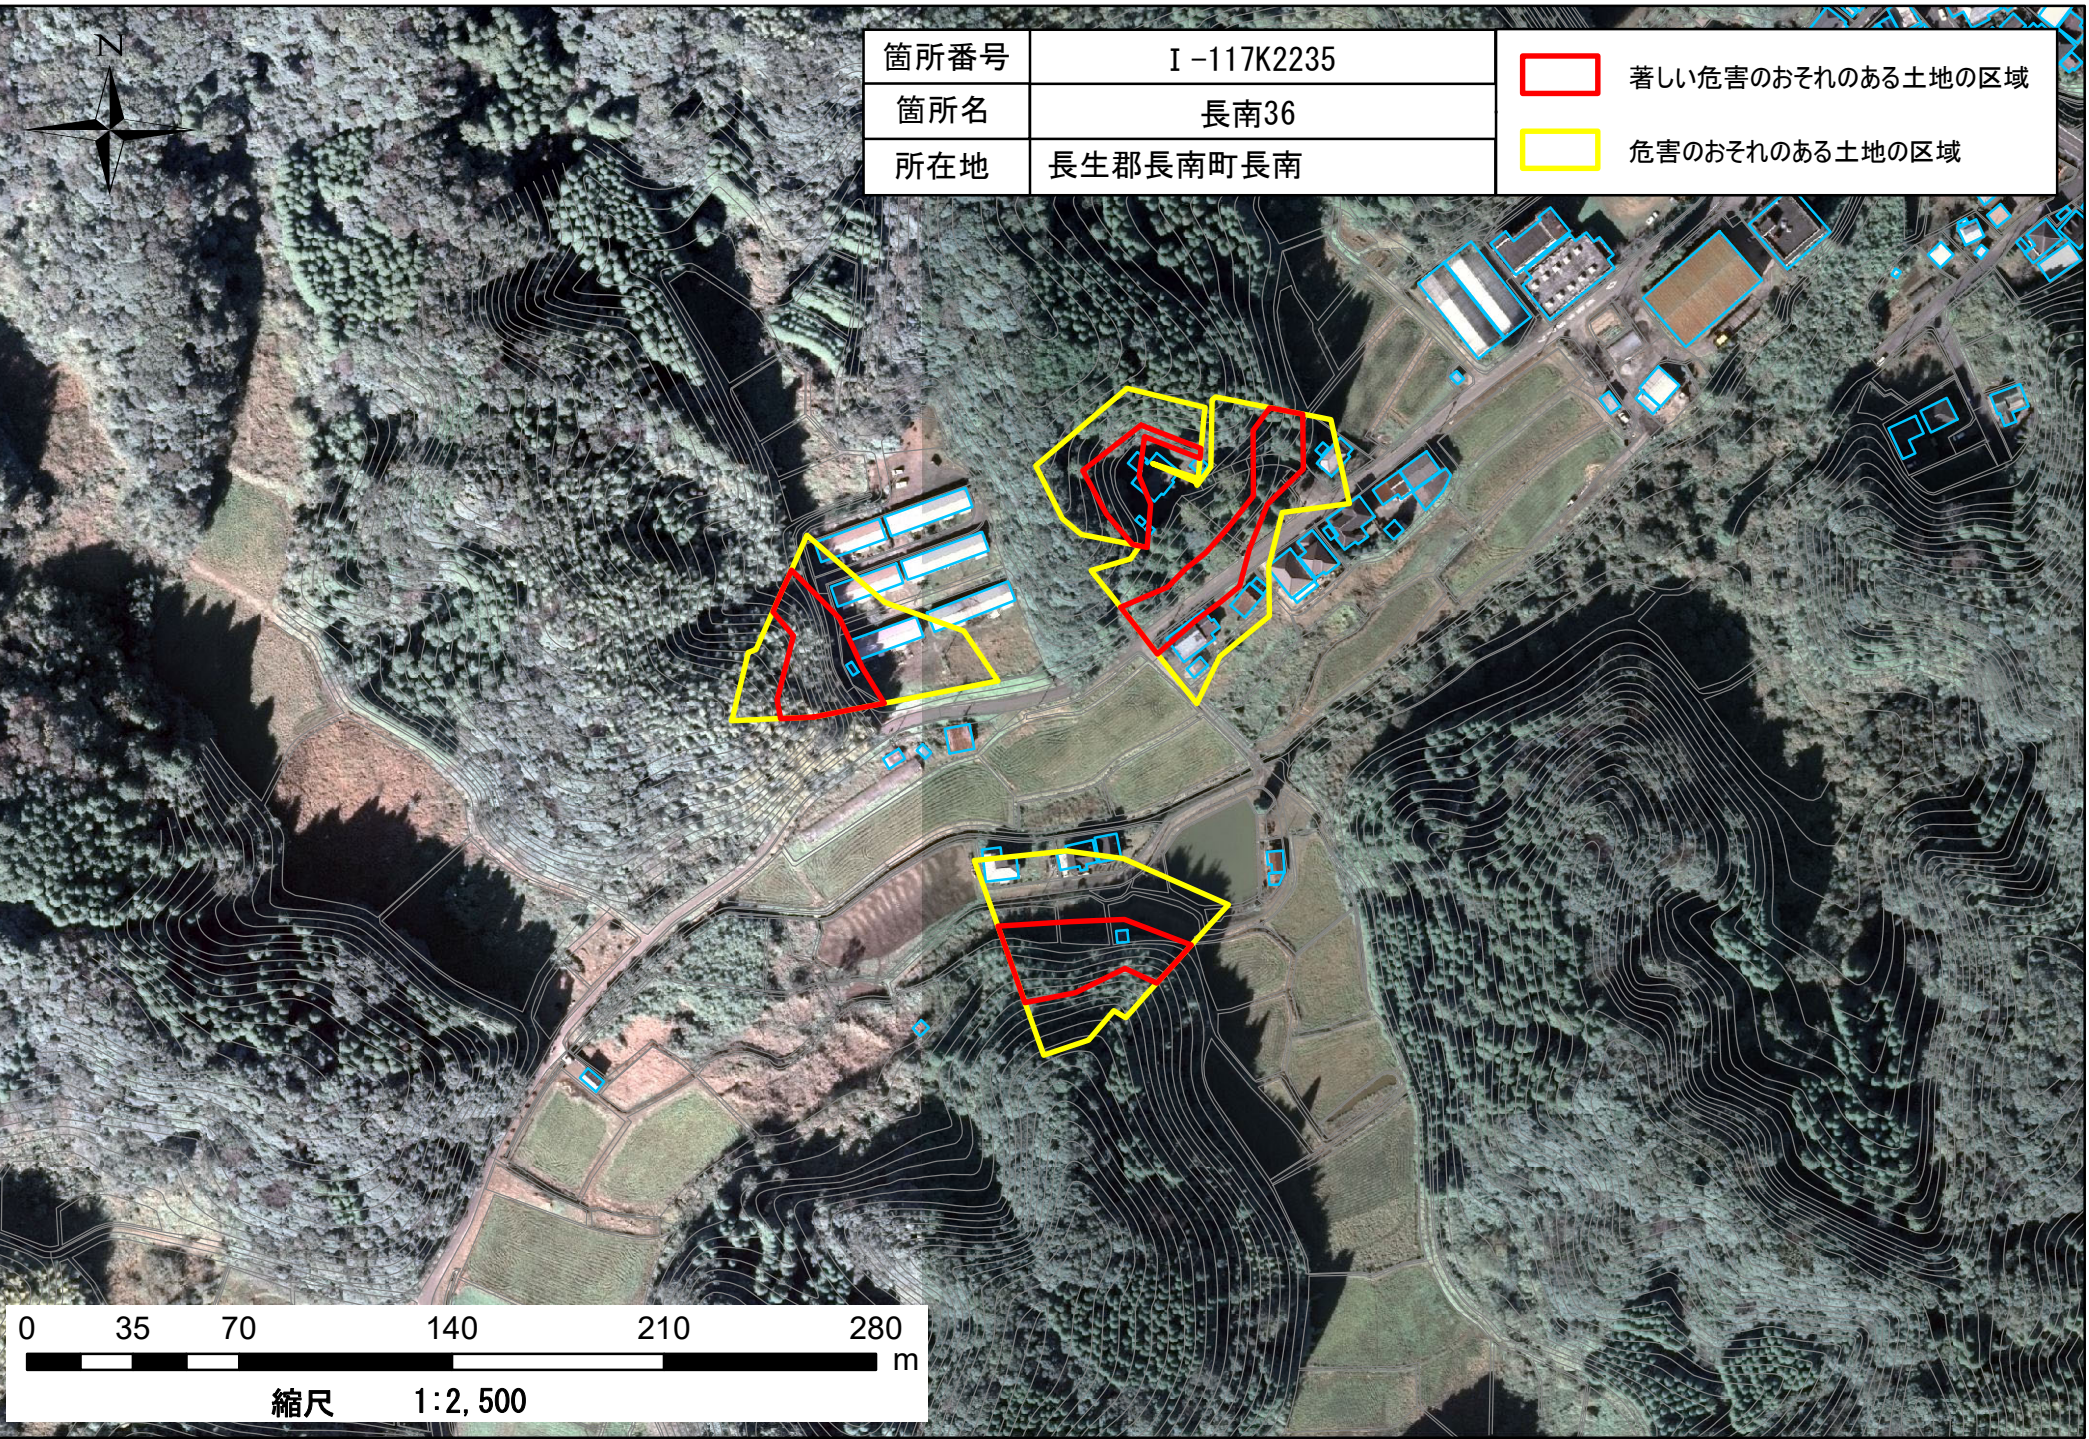

箇所番号	I-117K2235	 著しい危害のおそれのある土地の区域  危害のおそれのある土地の区域
箇所名	長南36	
所在地	長生郡長南町長南	

0 35 70 140 210 280 m

縮尺 1:2,500

箇所番号	I-117K2235	 著しい危害のおそれのある土地の区域  危害のおそれのある土地の区域
箇所名	長南36	
所在地	長生郡長南町長南	

箇所番号	I-117K2235	 指定基準を満たさない箇所
箇所名	長南	
所在地	長生郡長南町長南	

箇所番号	I-117K2235	 指定基準を満たさない箇所
箇所名	長南	
所在地	長生郡長南町長南	

縮尺 1:2,500