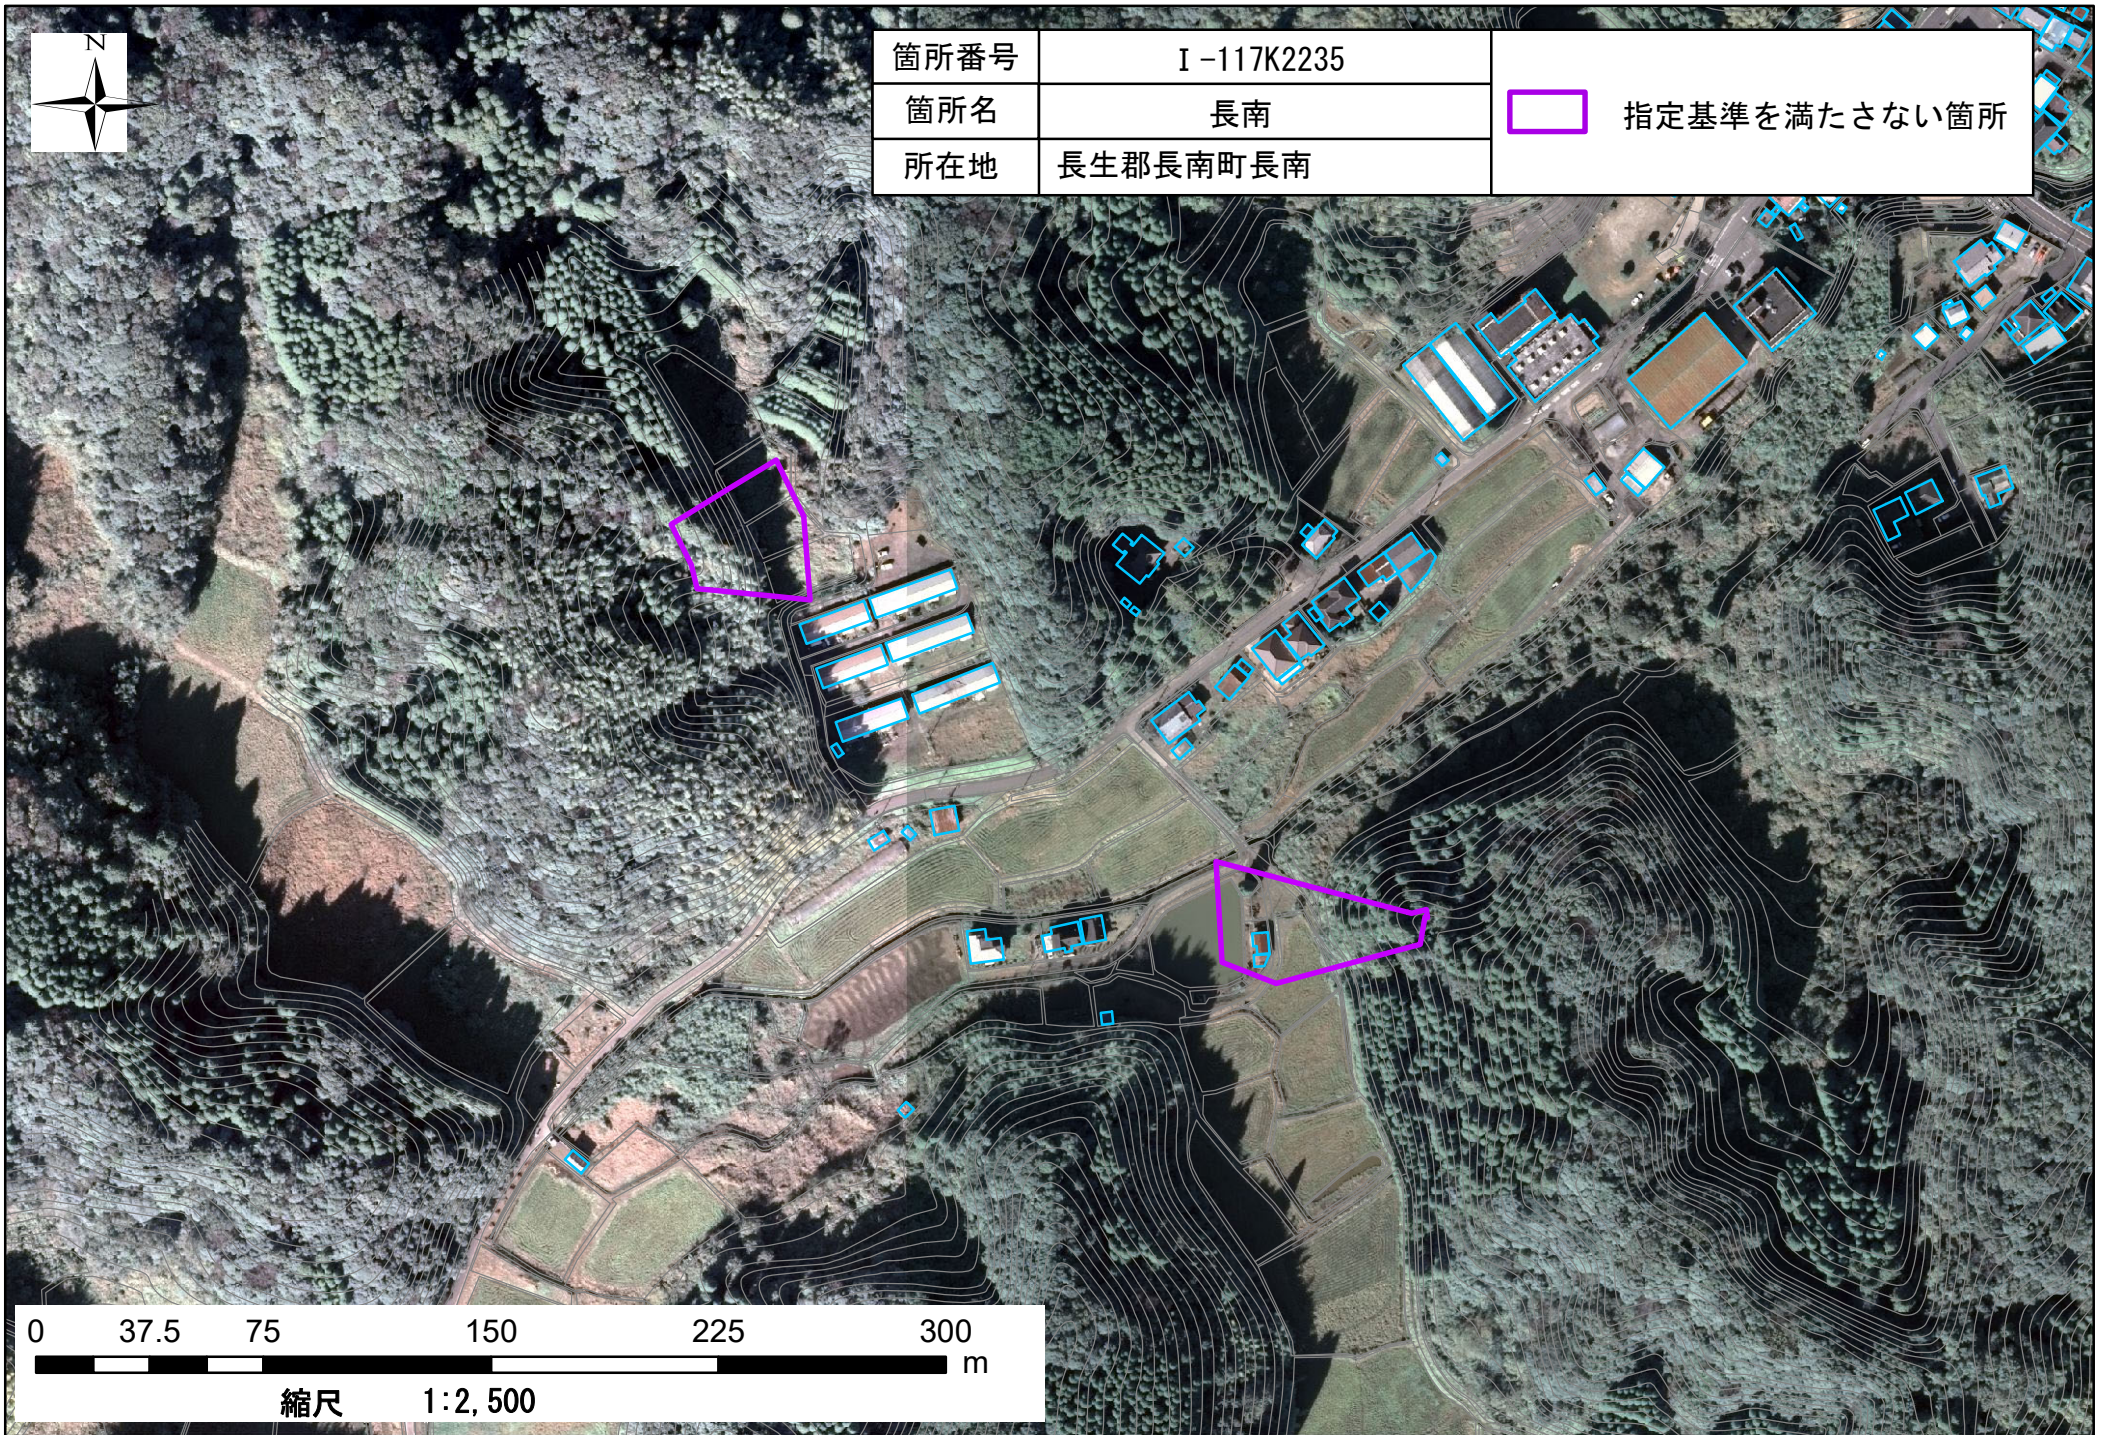

箇所番号	I-117K2235	 著しい危害のおそれのある土地の区域  危害のおそれのある土地の区域
箇所名	長南36	
所在地	長生郡長南町長南	

0 35 70 140 210 280 m

縮尺 1:2,500

箇所番号	I-117K2235	 著しい危害のおそれのある土地の区域  危害のおそれのある土地の区域
箇所名	長南36	
所在地	長生郡長南町長南	

箇所番号	I-117K2235	 指定基準を満たさない箇所
箇所名	長南	
所在地	長生郡長南町長南	

箇所番号	I-117K2235	 指定基準を満たさない箇所
箇所名	長南	
所在地	長生郡長南町長南	

縮尺 1:2,500