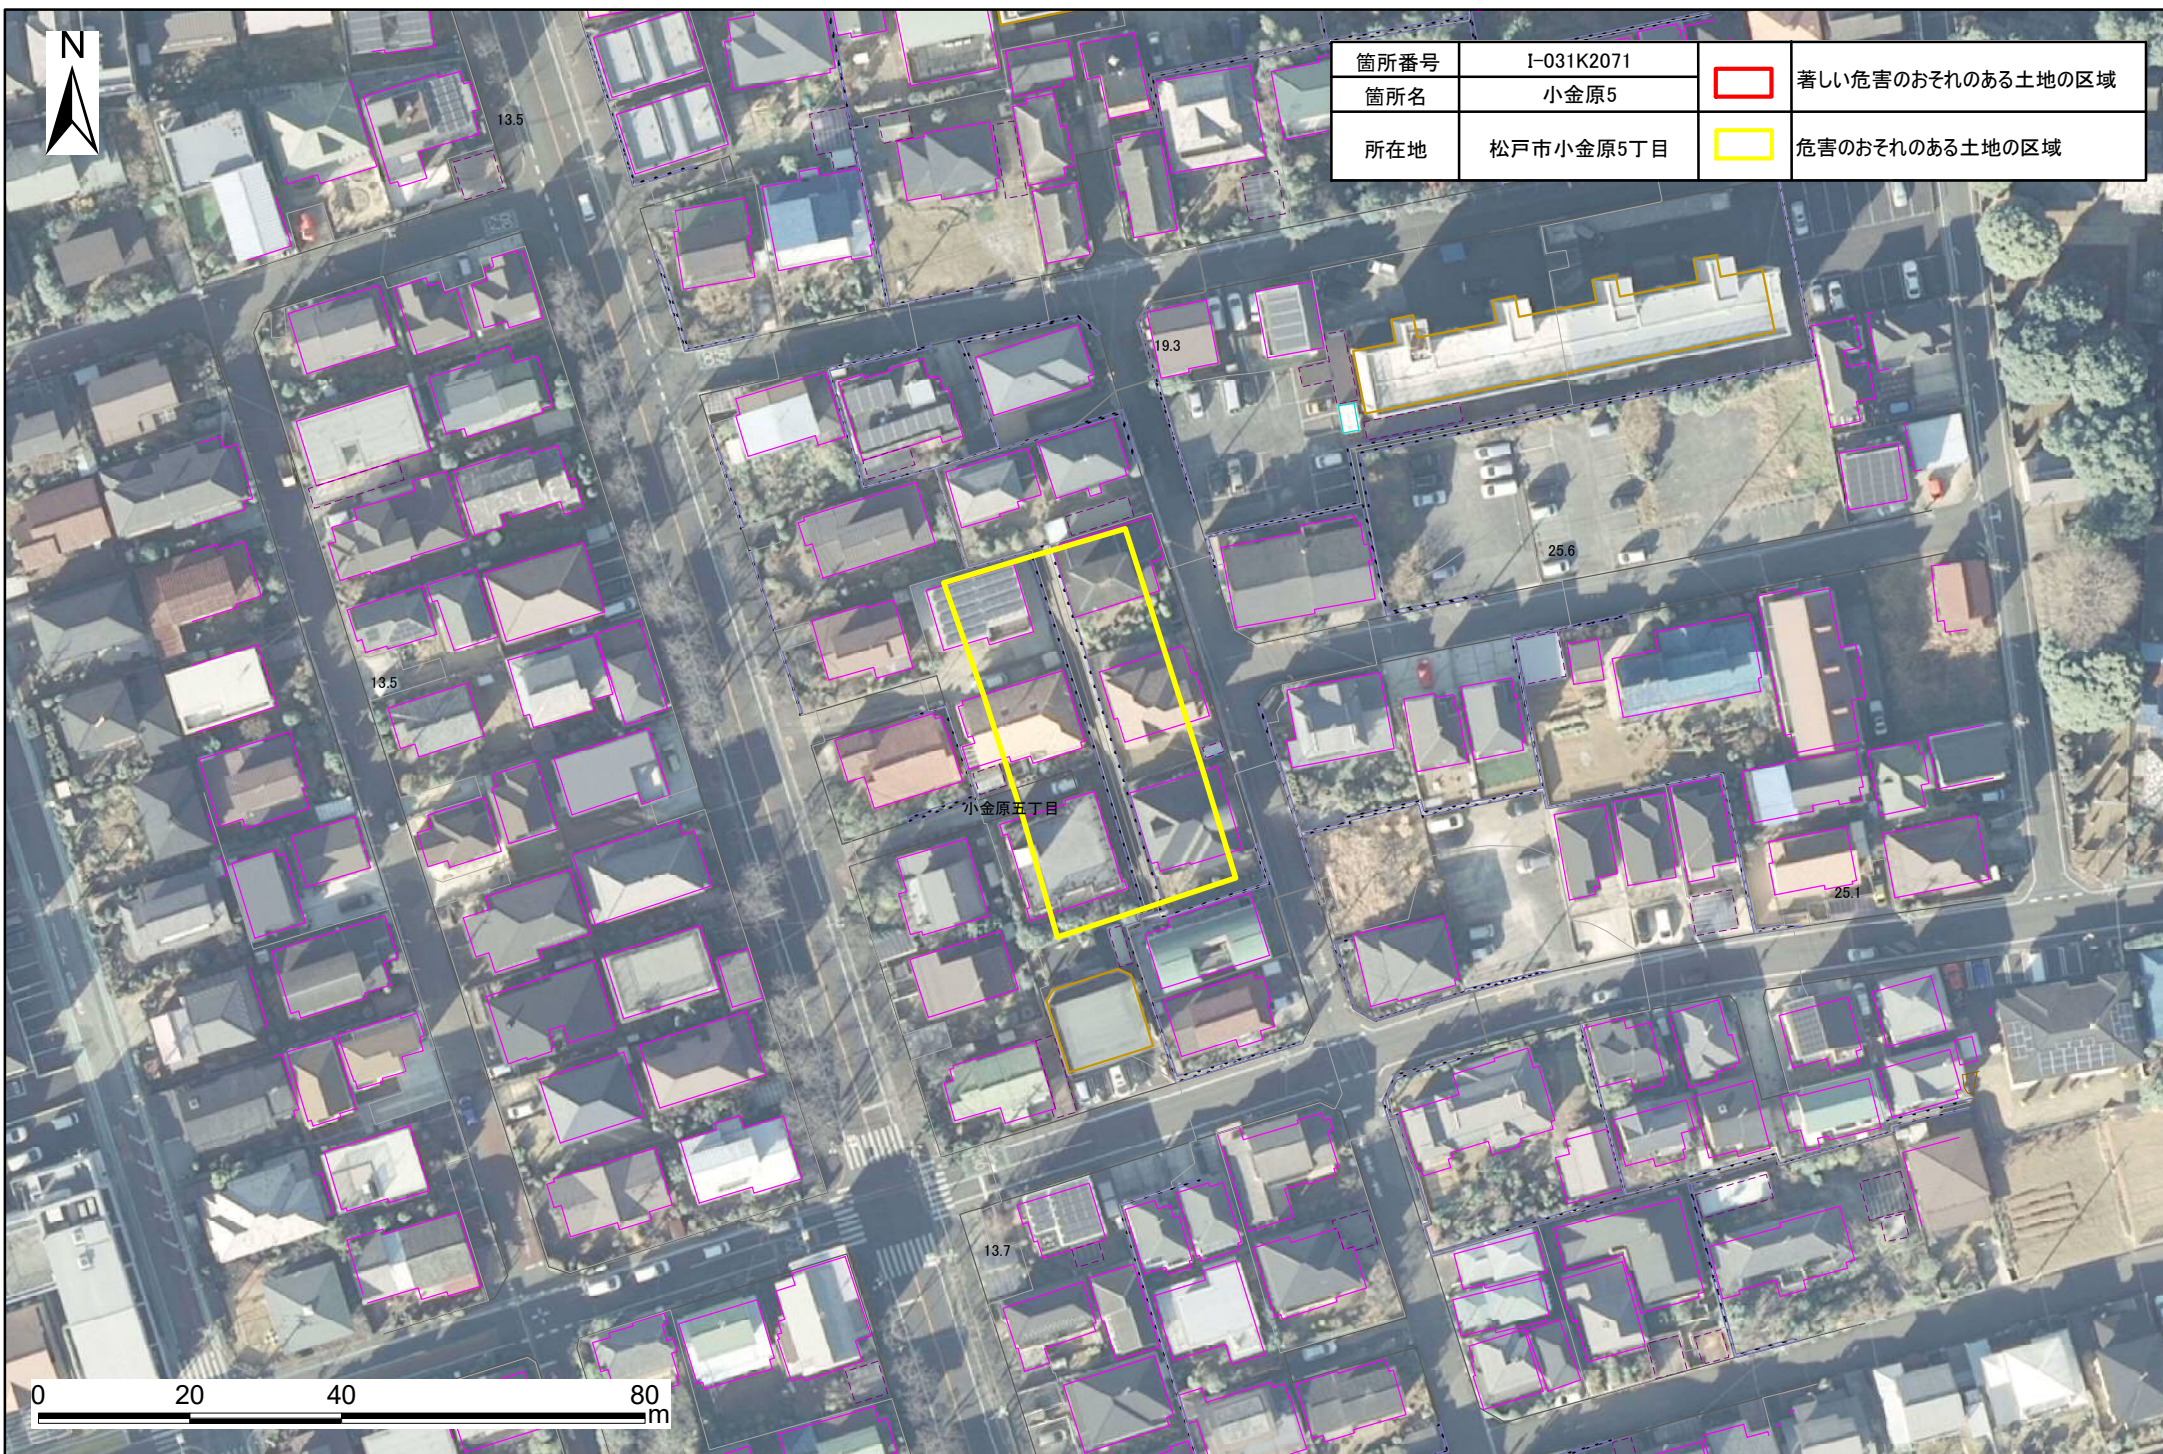

土砂災害警戒区域・特別警戒区域図(急傾斜地の崩壊) 小金原5丁目地区

箇所番号	I-031K2071		著しい危害のおそれのある土地の区域
箇所名	小金原5		
所在地	松戸市小金原5丁目		危害のおそれのある土地の区域

0 20 40 80 m

箇所番号	I-031K2071		著しい危害のおそれのある土地の区域
箇所名	小金原5		
所在地	松戸市小金原5丁目		危害のおそれのある土地の区域