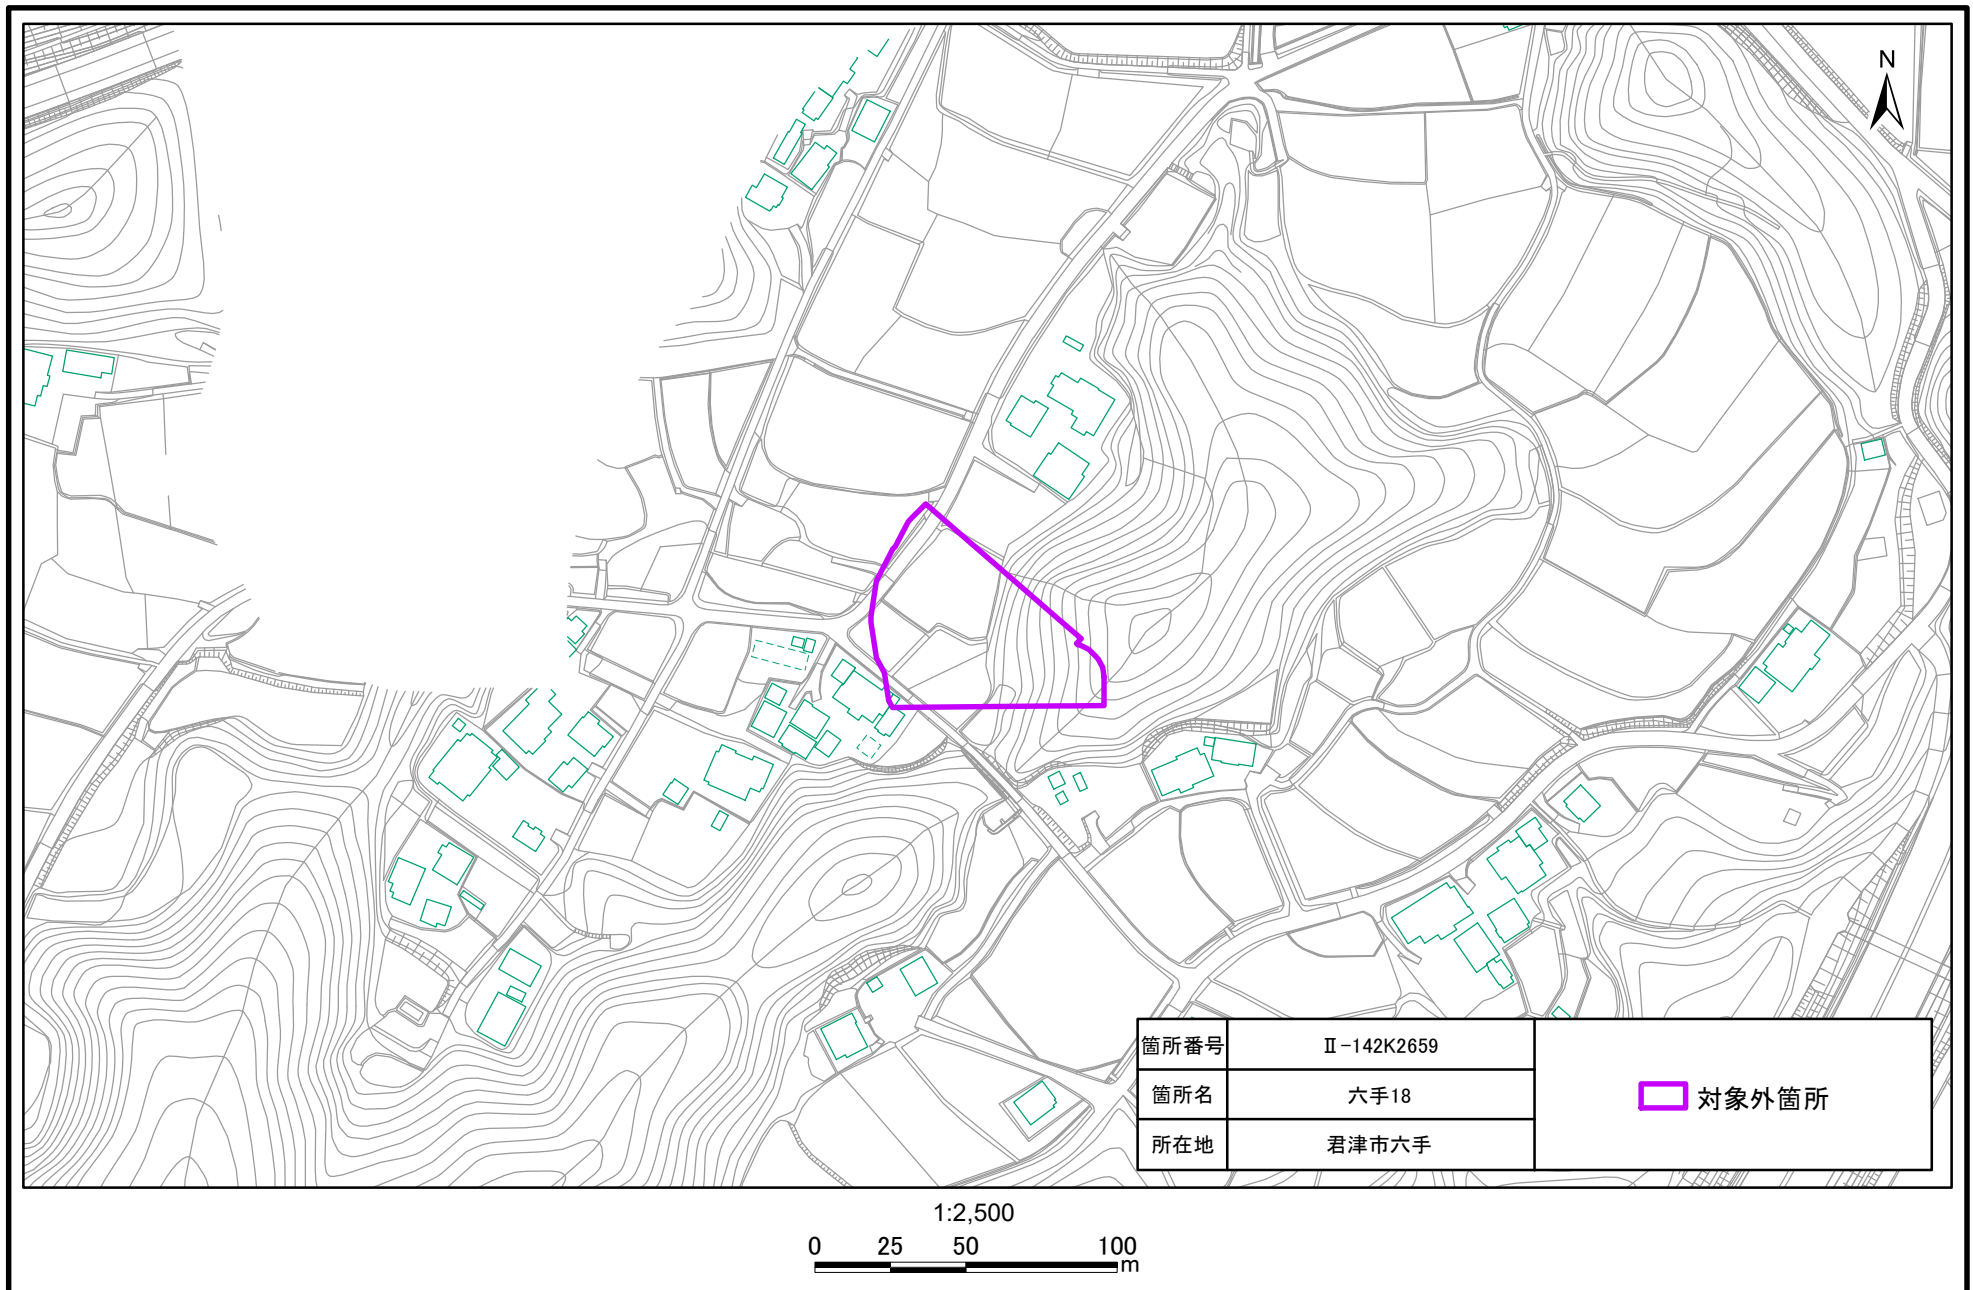

土砂災害警戒区域・特別警戒区域(急傾斜地の崩壊)六手

土砂災害警戒区域・特別警戒区域(急傾斜地の崩壊)六手

1:2,500
0 25 50 100
m