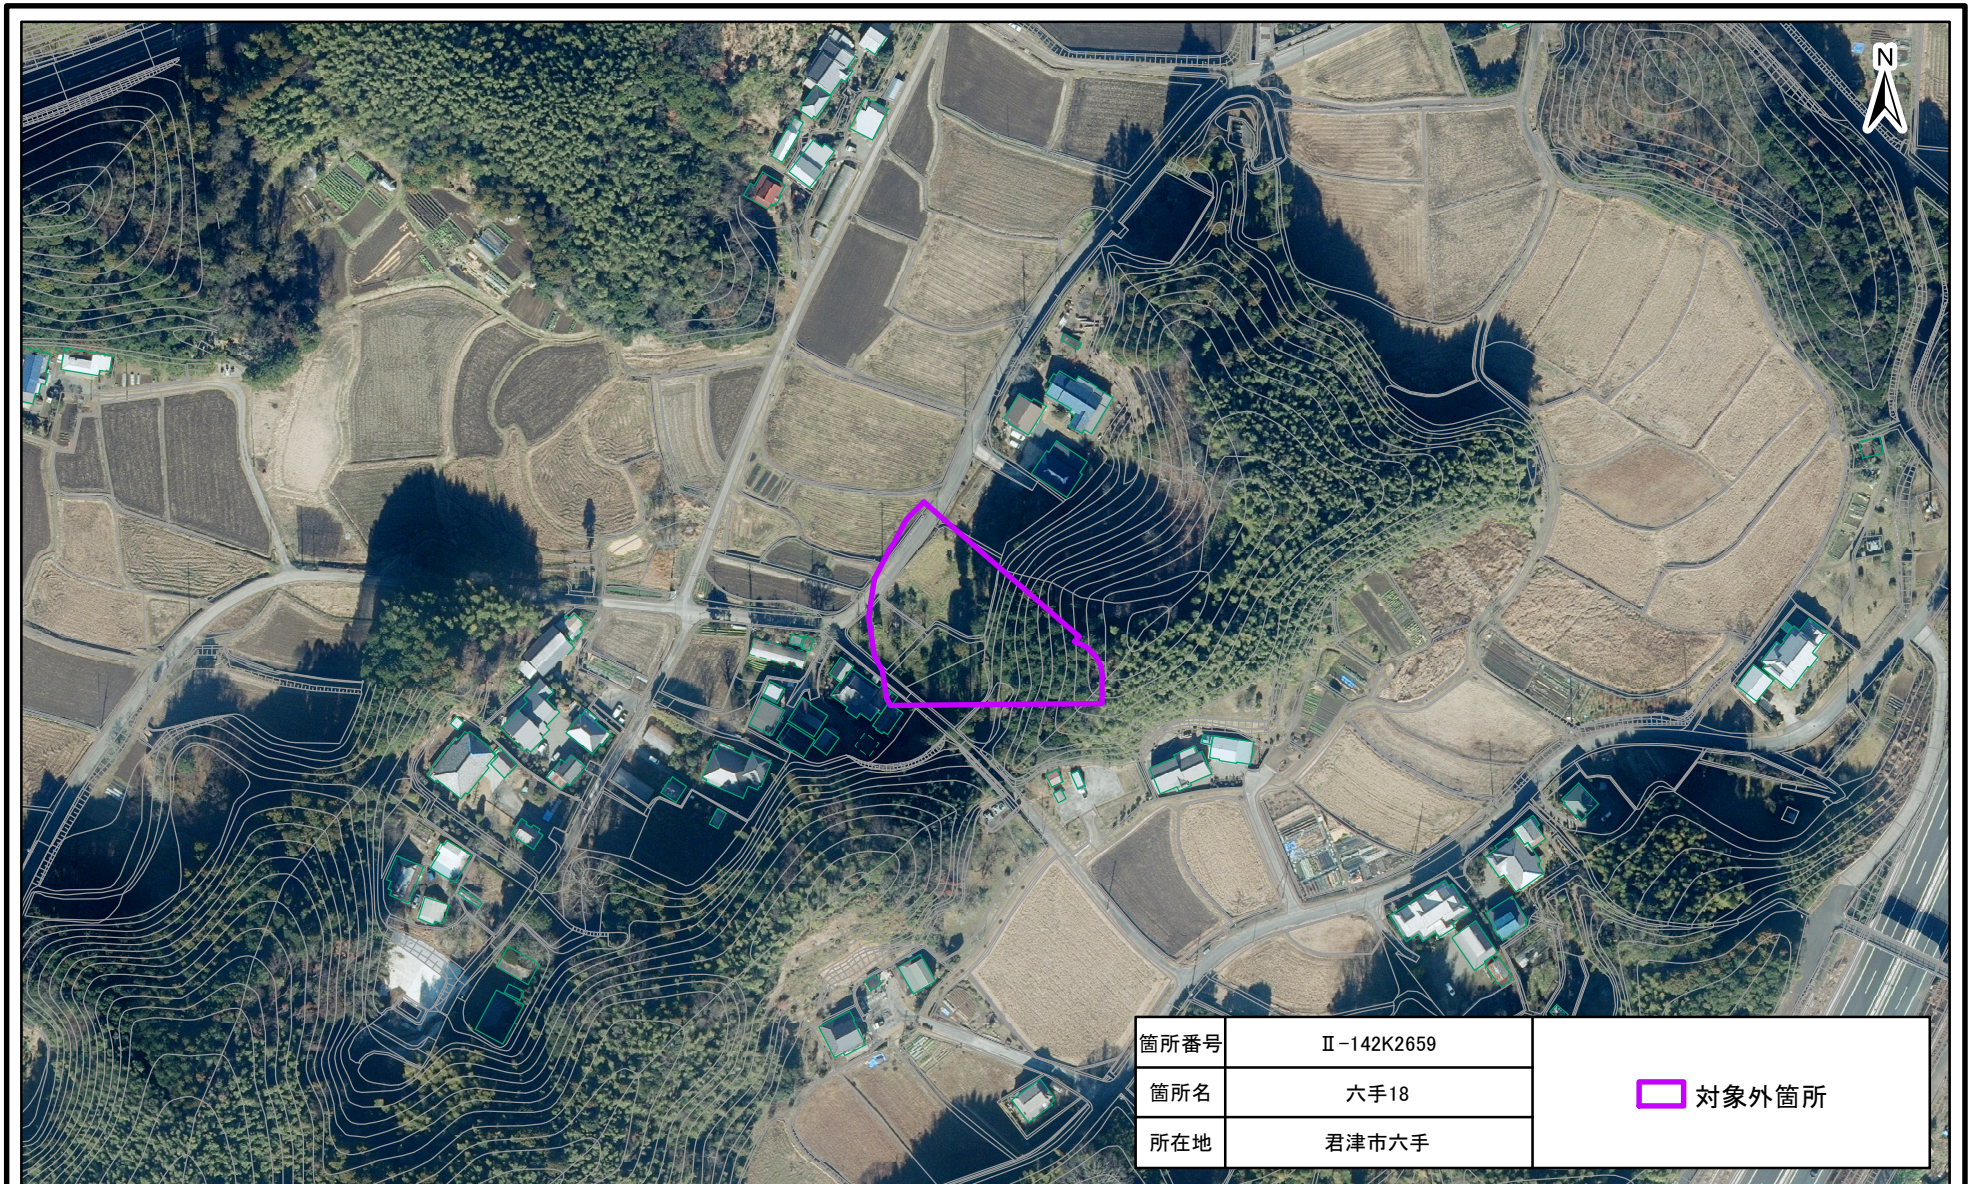

土砂災害警戒区域・特別警戒区域(急傾斜地の崩壊)六手

土砂災害警戒区域・特別警戒区域(急傾斜地の崩壊)六手

1:2,500
0 25 50 100
m