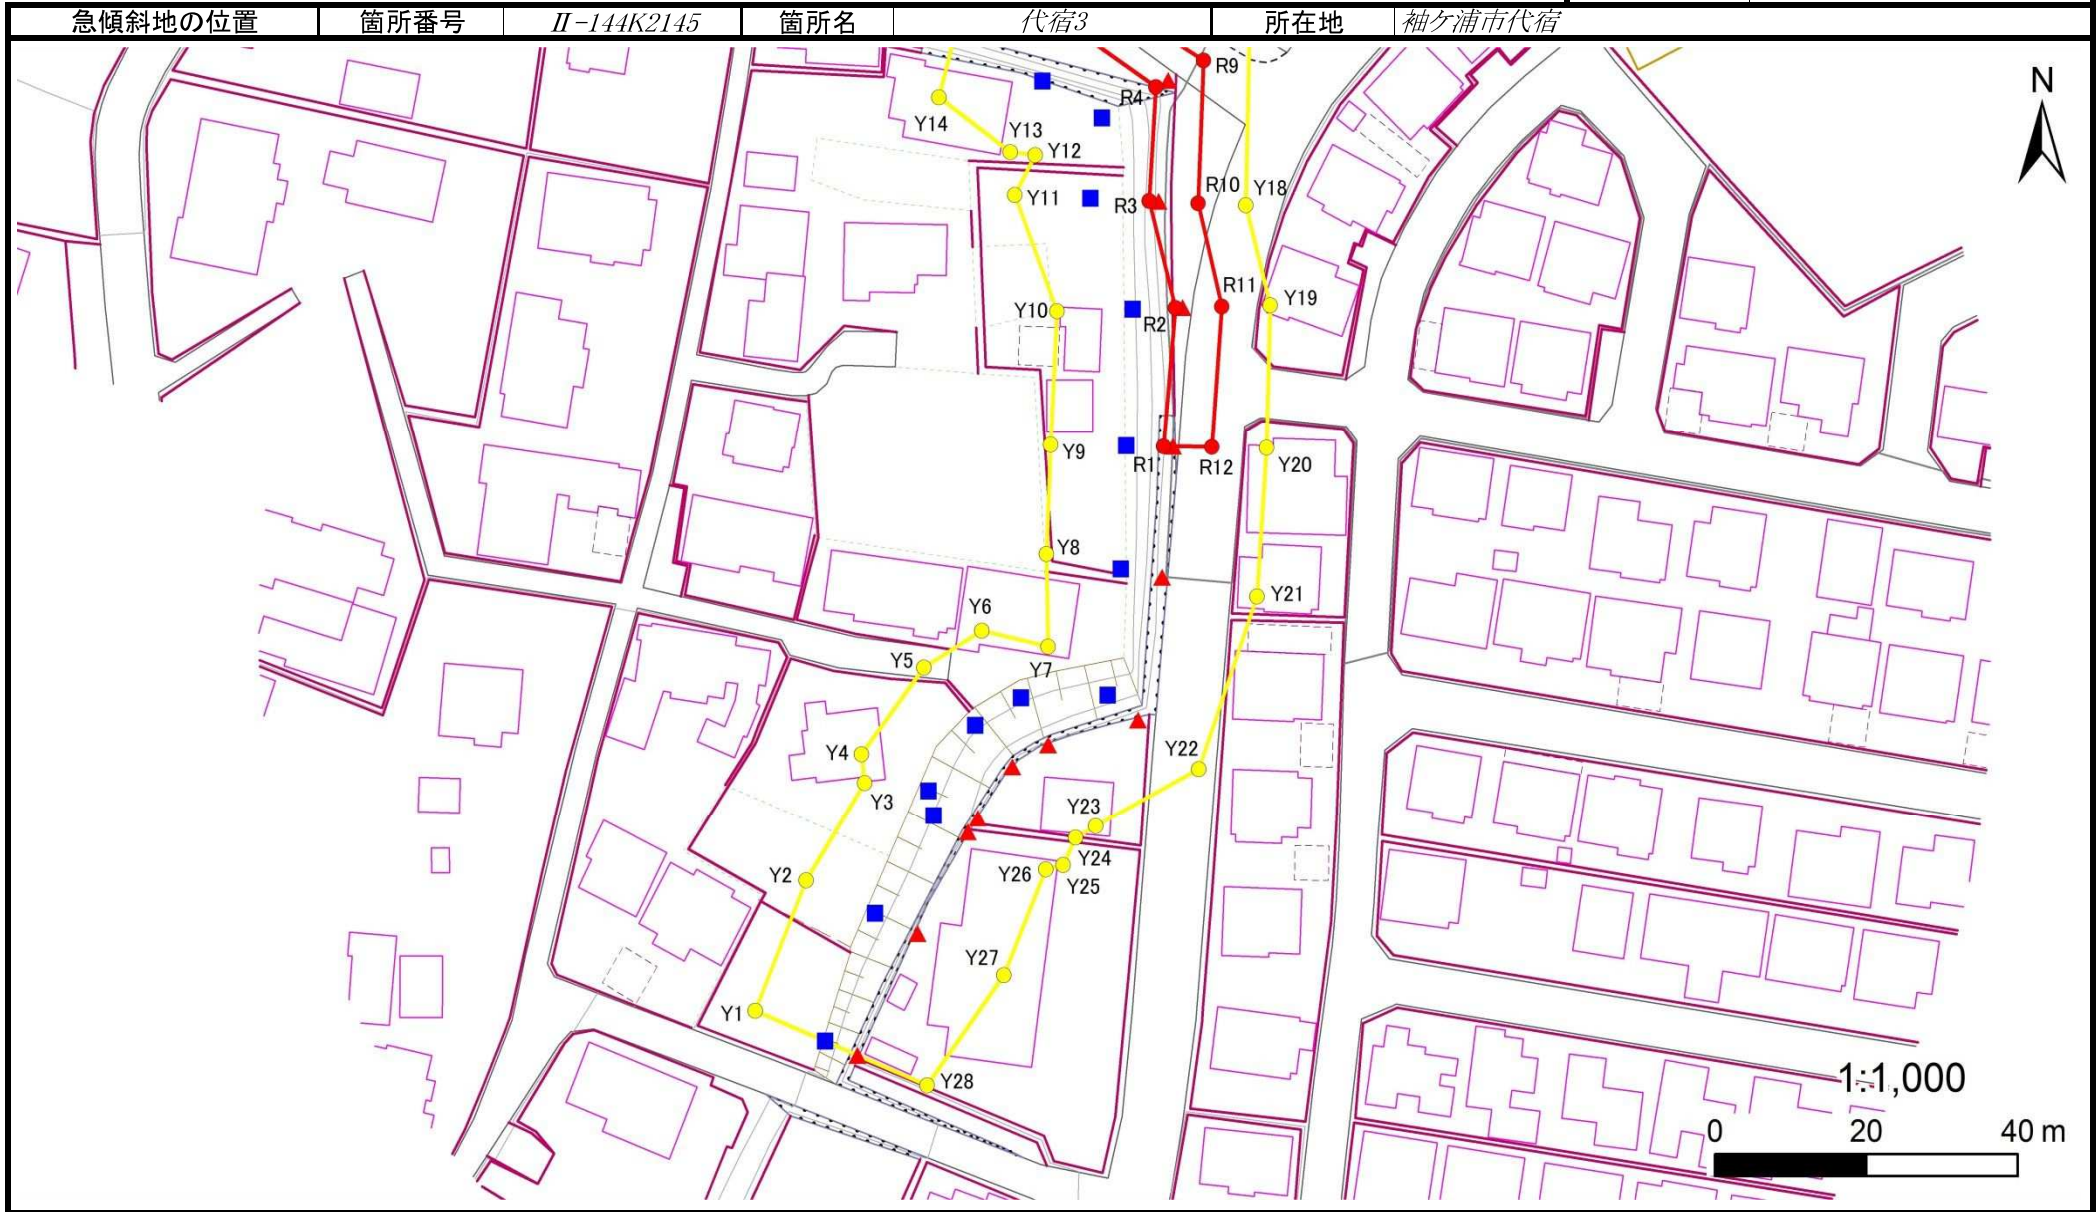

急傾斜地の崩壊区域調書

様式5-4 危害のおそれのある土地等の座標位置図

調査年度	令和4年度
------	-------

急傾斜地の崩壊区域調書

様式5-4 危害のおそれのある土地等の座標位置図

調査年度 令和4年度