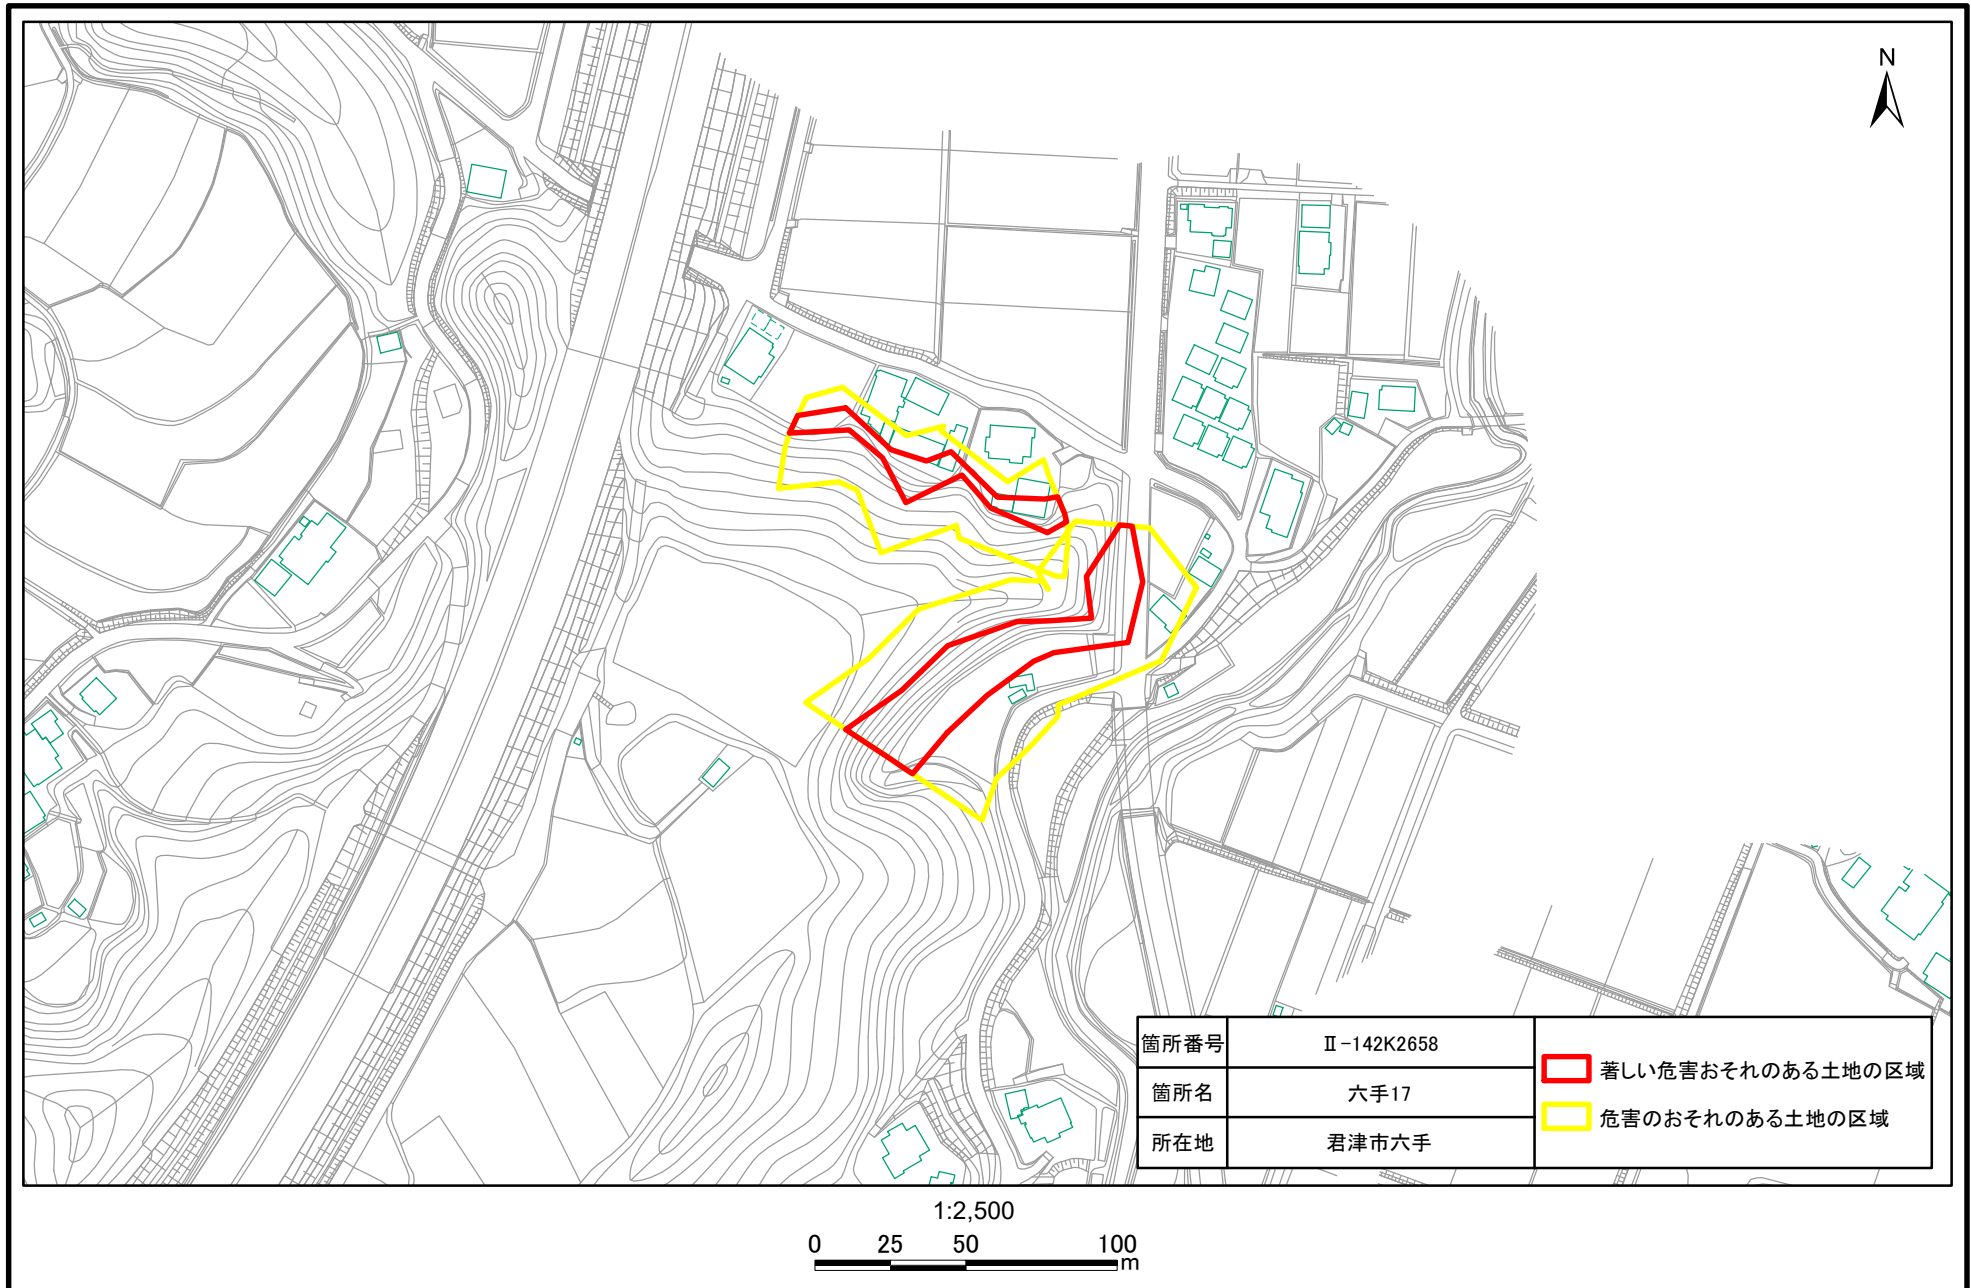

土砂災害警戒区域・特別警戒区域(急傾斜地の崩壊)六手

土砂災害警戒区域・特別警戒区域(急傾斜地の崩壊)六手

1:2,500
0 25 50 100
m