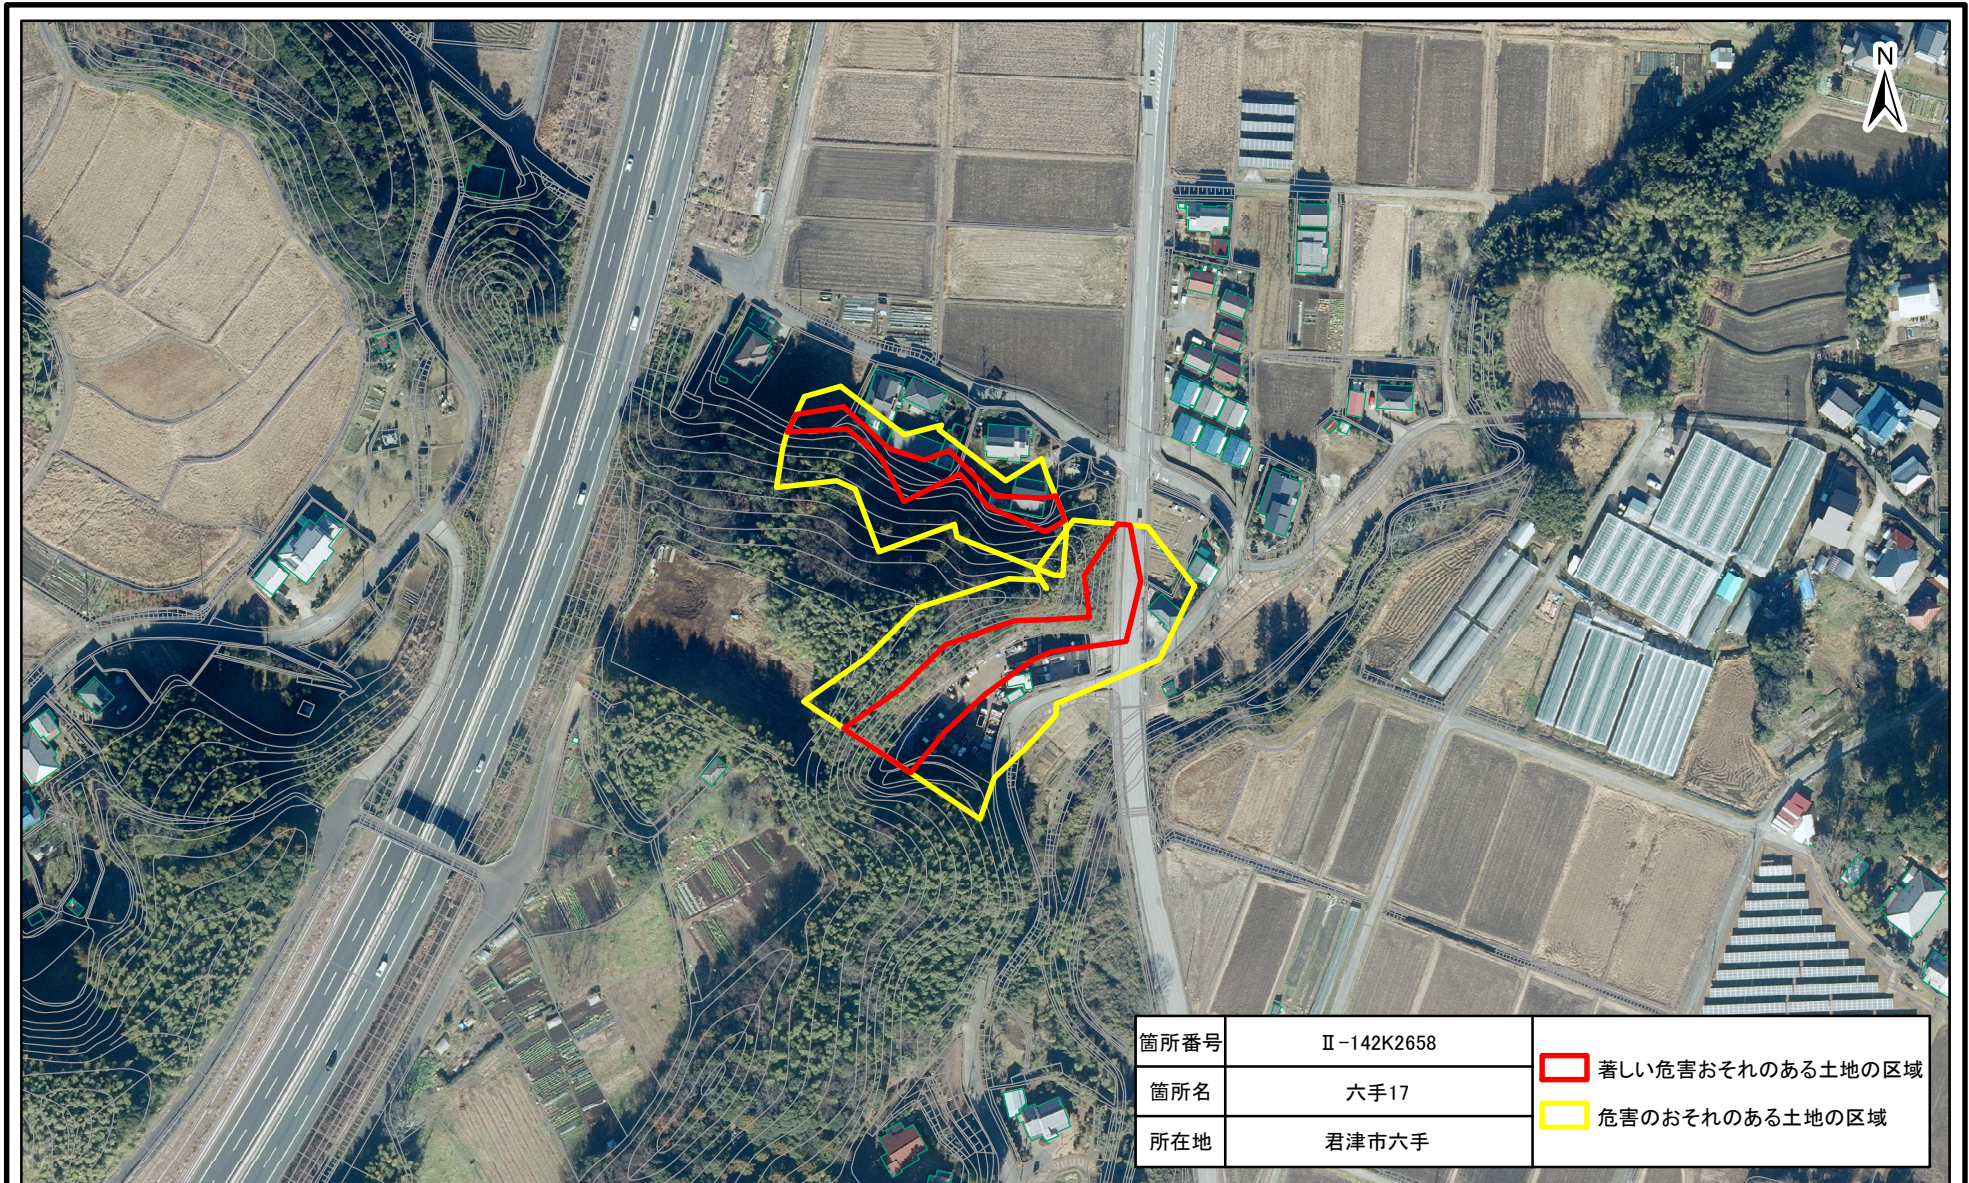

土砂災害警戒区域・特別警戒区域(急傾斜地の崩壊)六手

土砂災害警戒区域・特別警戒区域(急傾斜地の崩壊)六手

1:2,500
0 25 50 100
m