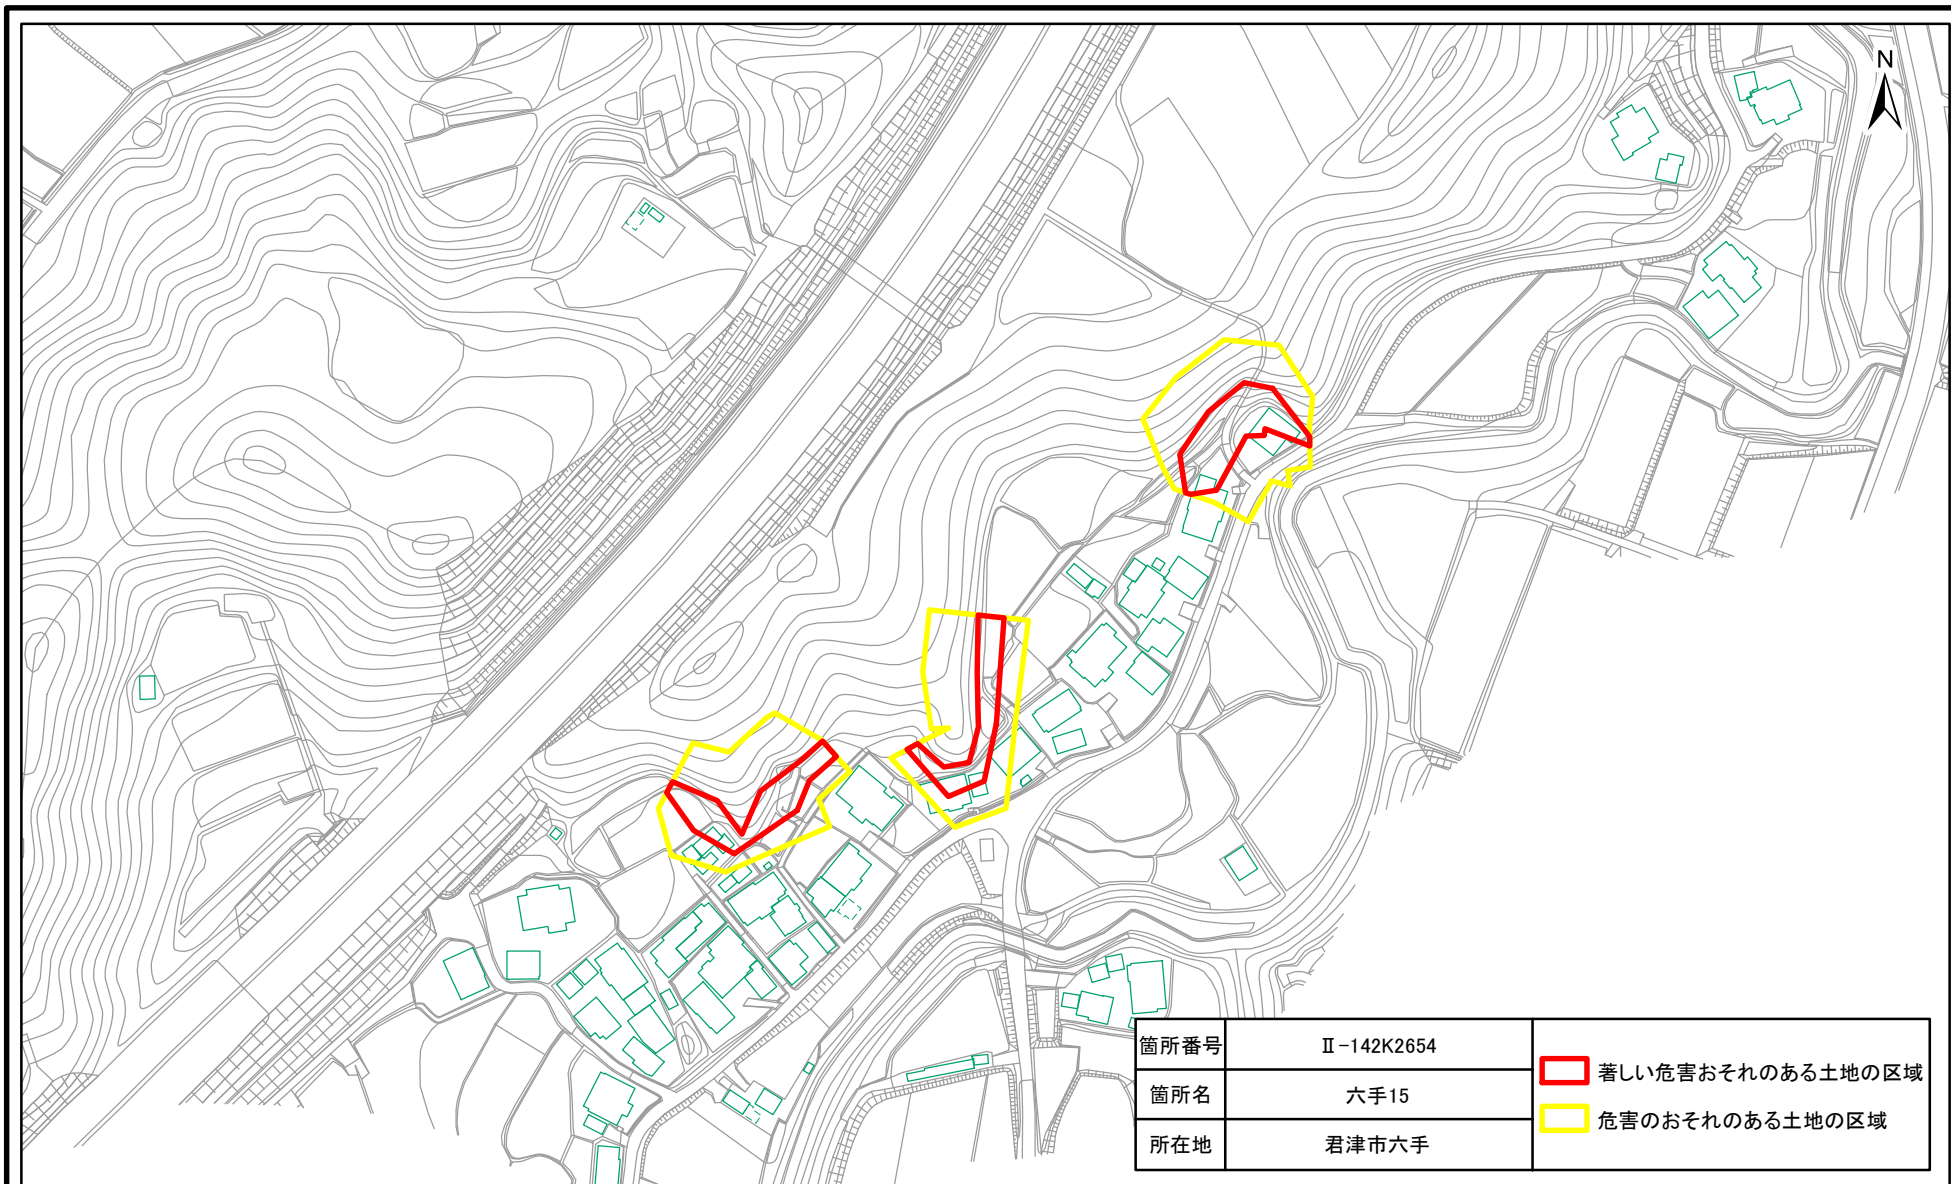

土砂災害警戒区域・特別警戒区域(急傾斜地の崩壊)六手

土砂災害警戒区域・特別警戒区域(急傾斜地の崩壊)六手