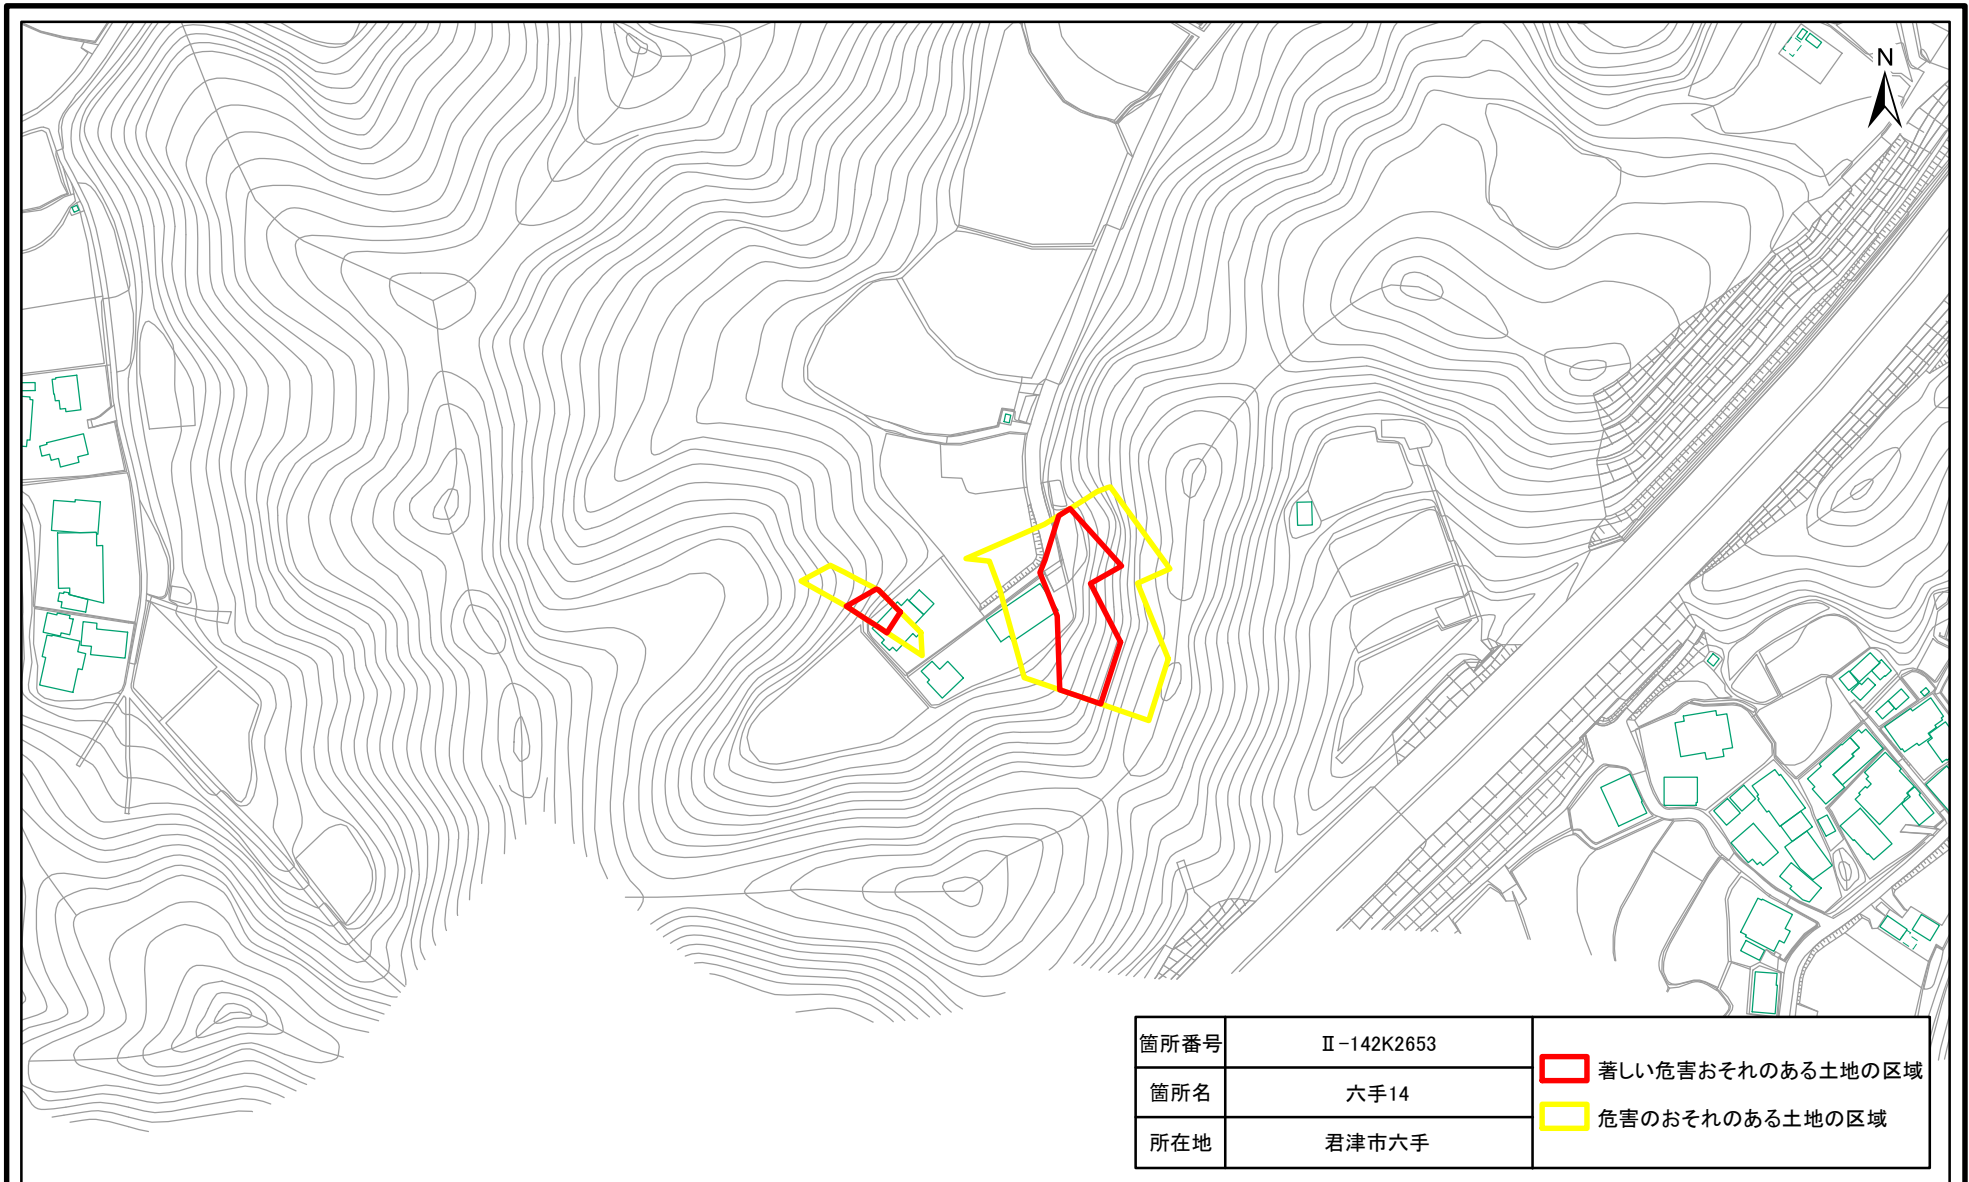

土砂災害警戒区域・特別警戒区域(急傾斜地の崩壊)六手

土砂災害警戒区域・特別警戒区域(急傾斜地の崩壊)六手