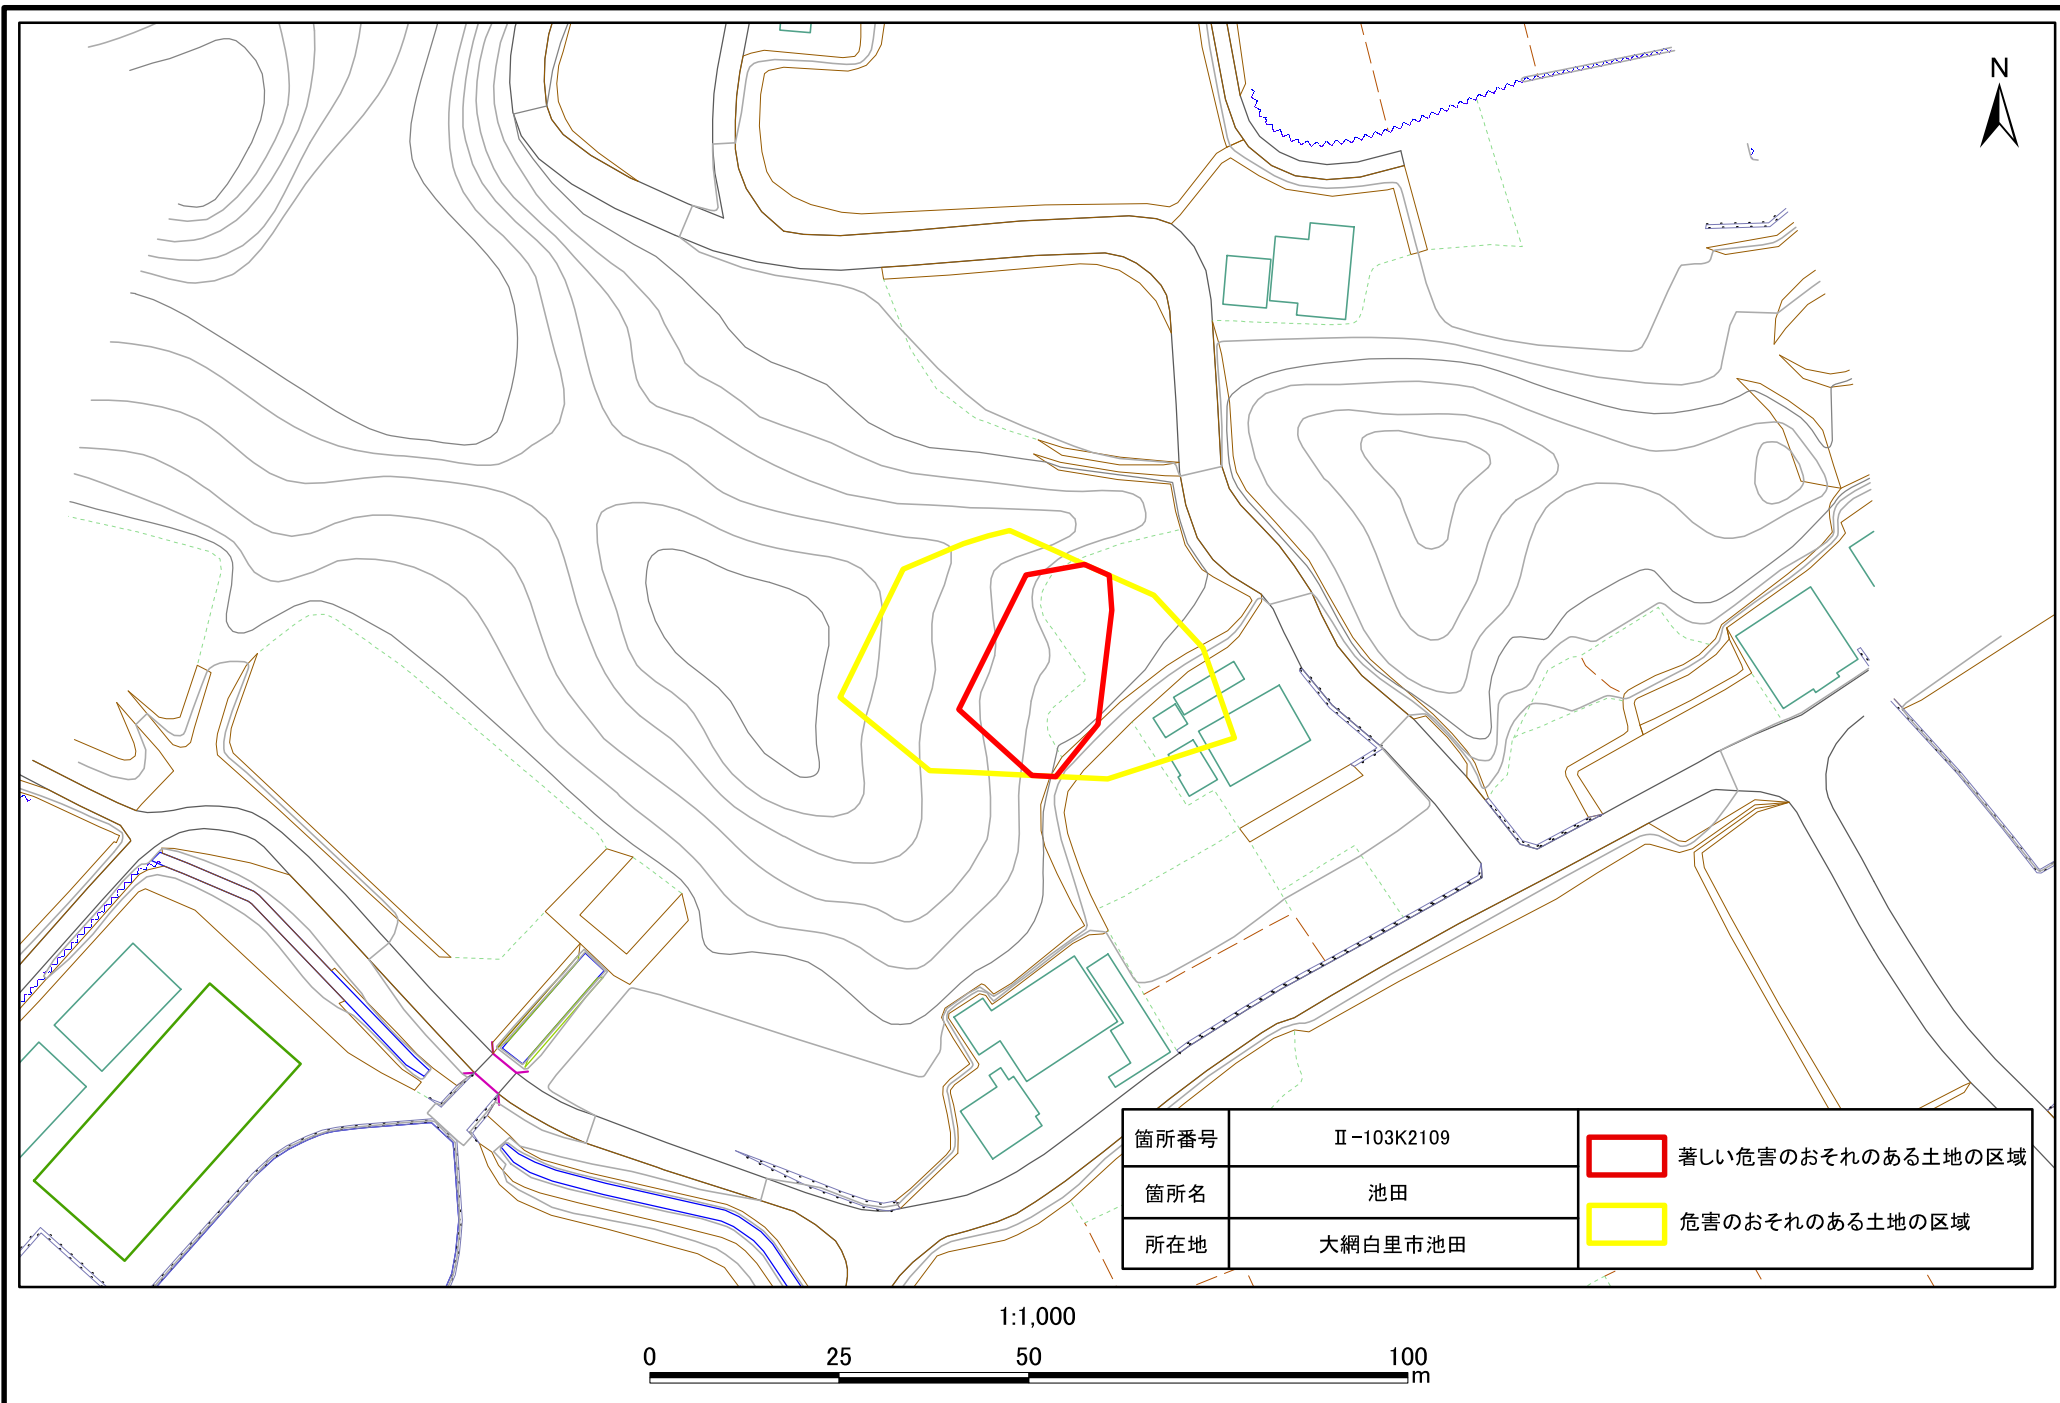

# 土砂災害警戒区域・特別警戒区域図(急傾斜地の崩壊) 池田

# 土砂災害警戒区域・特別警戒区域図(急傾斜地の崩壊) 池田

箇所番号	Ⅱ-103K2109	 著しい危害のおそれのある土地の区域
箇所名	池田	 危害のおそれのある土地の区域
所在地	大網白里市池田	