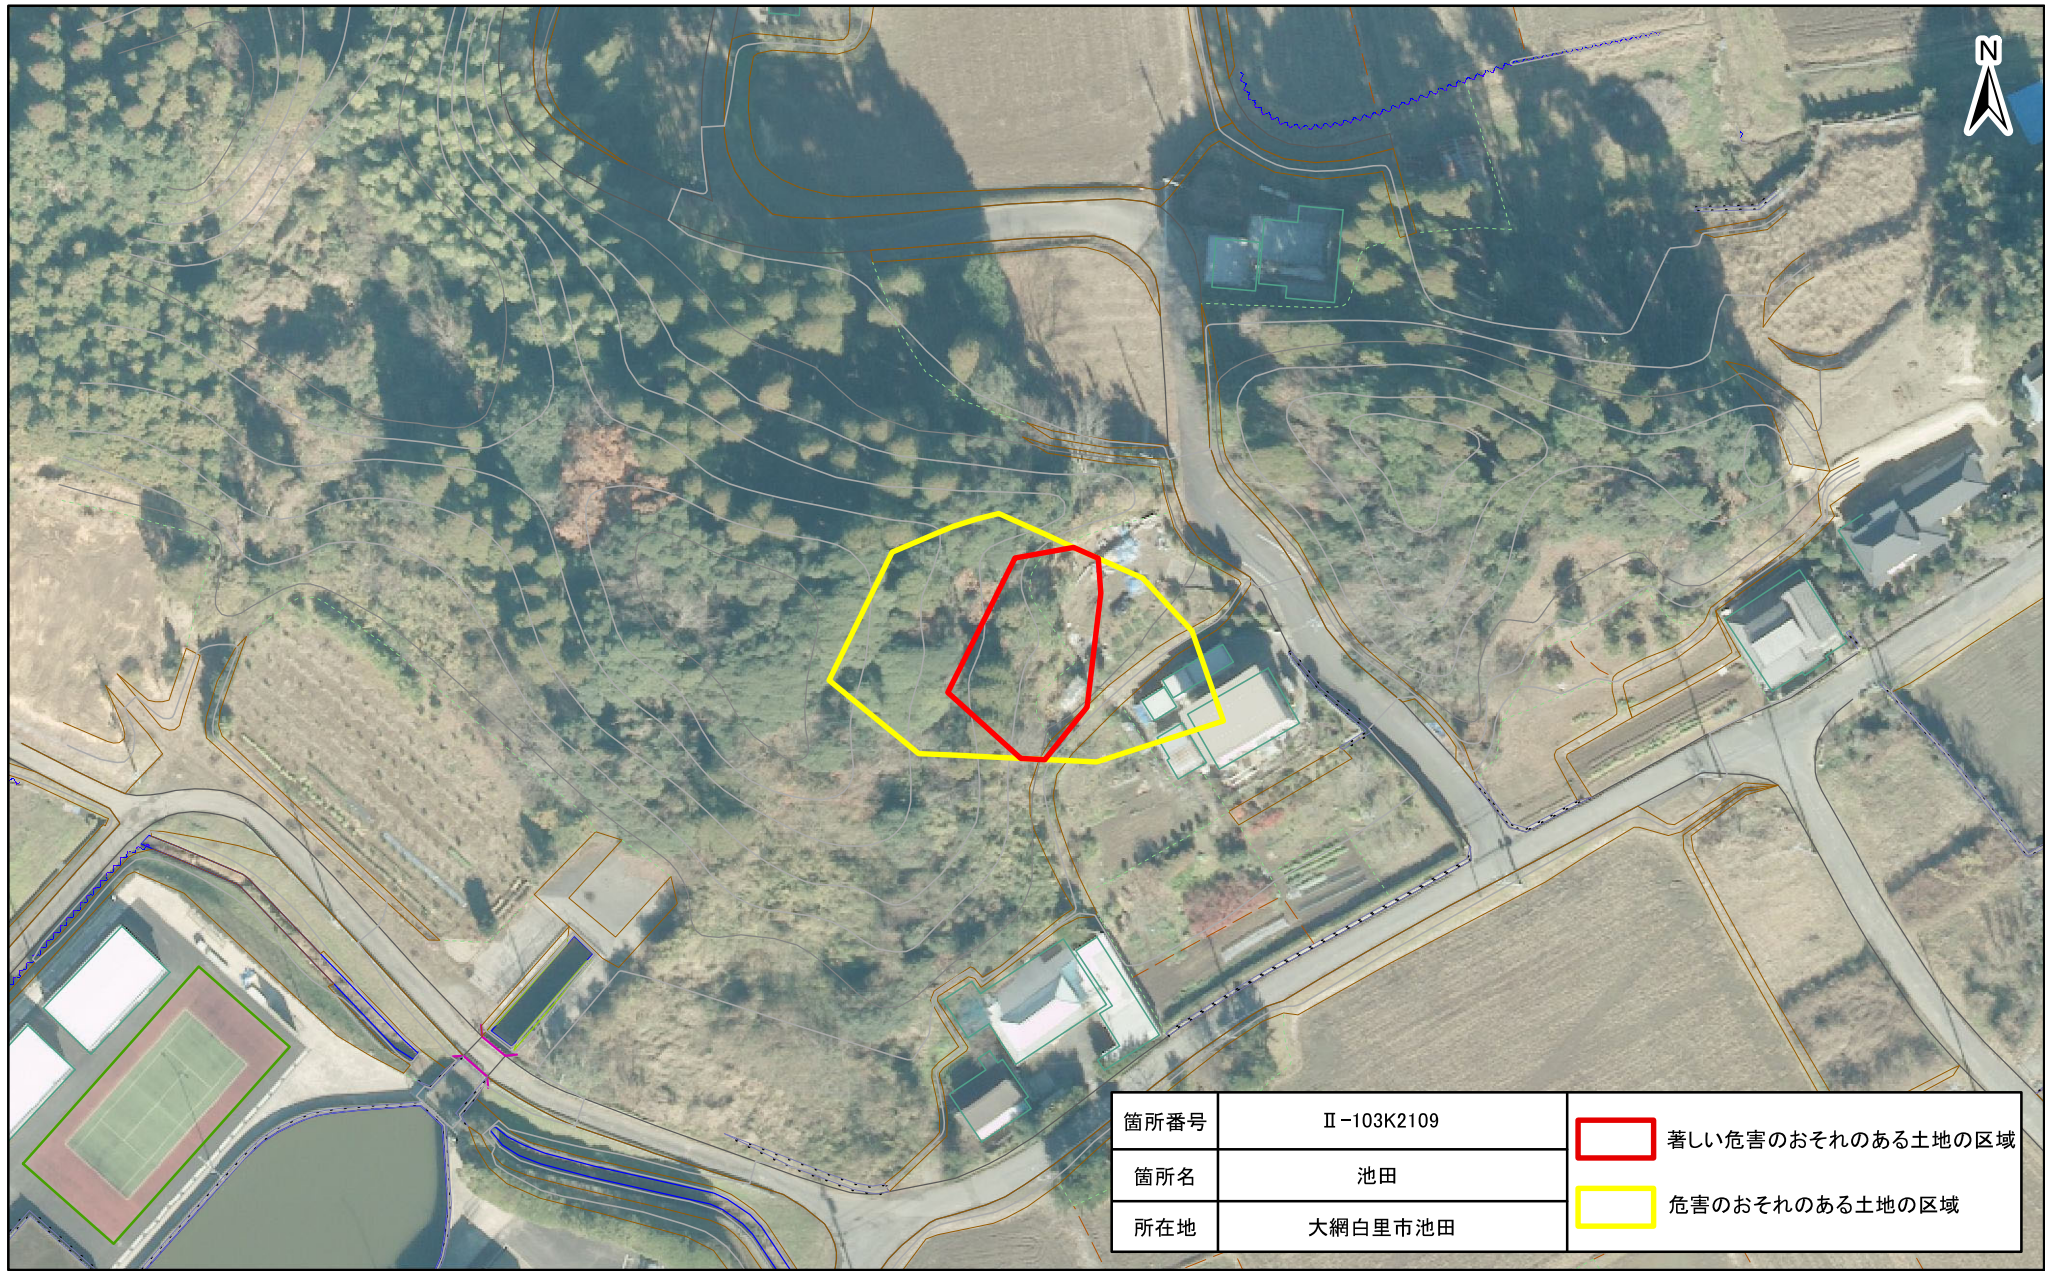

# 土砂災害警戒区域・特別警戒区域図(急傾斜地の崩壊) 池田

# 土砂災害警戒区域・特別警戒区域図(急傾斜地の崩壊) 池田

箇所番号	Ⅱ-103K2109	 著しい危害のおそれのある土地の区域
箇所名	池田	 危害のおそれのある土地の区域
所在地	大網白里市池田	