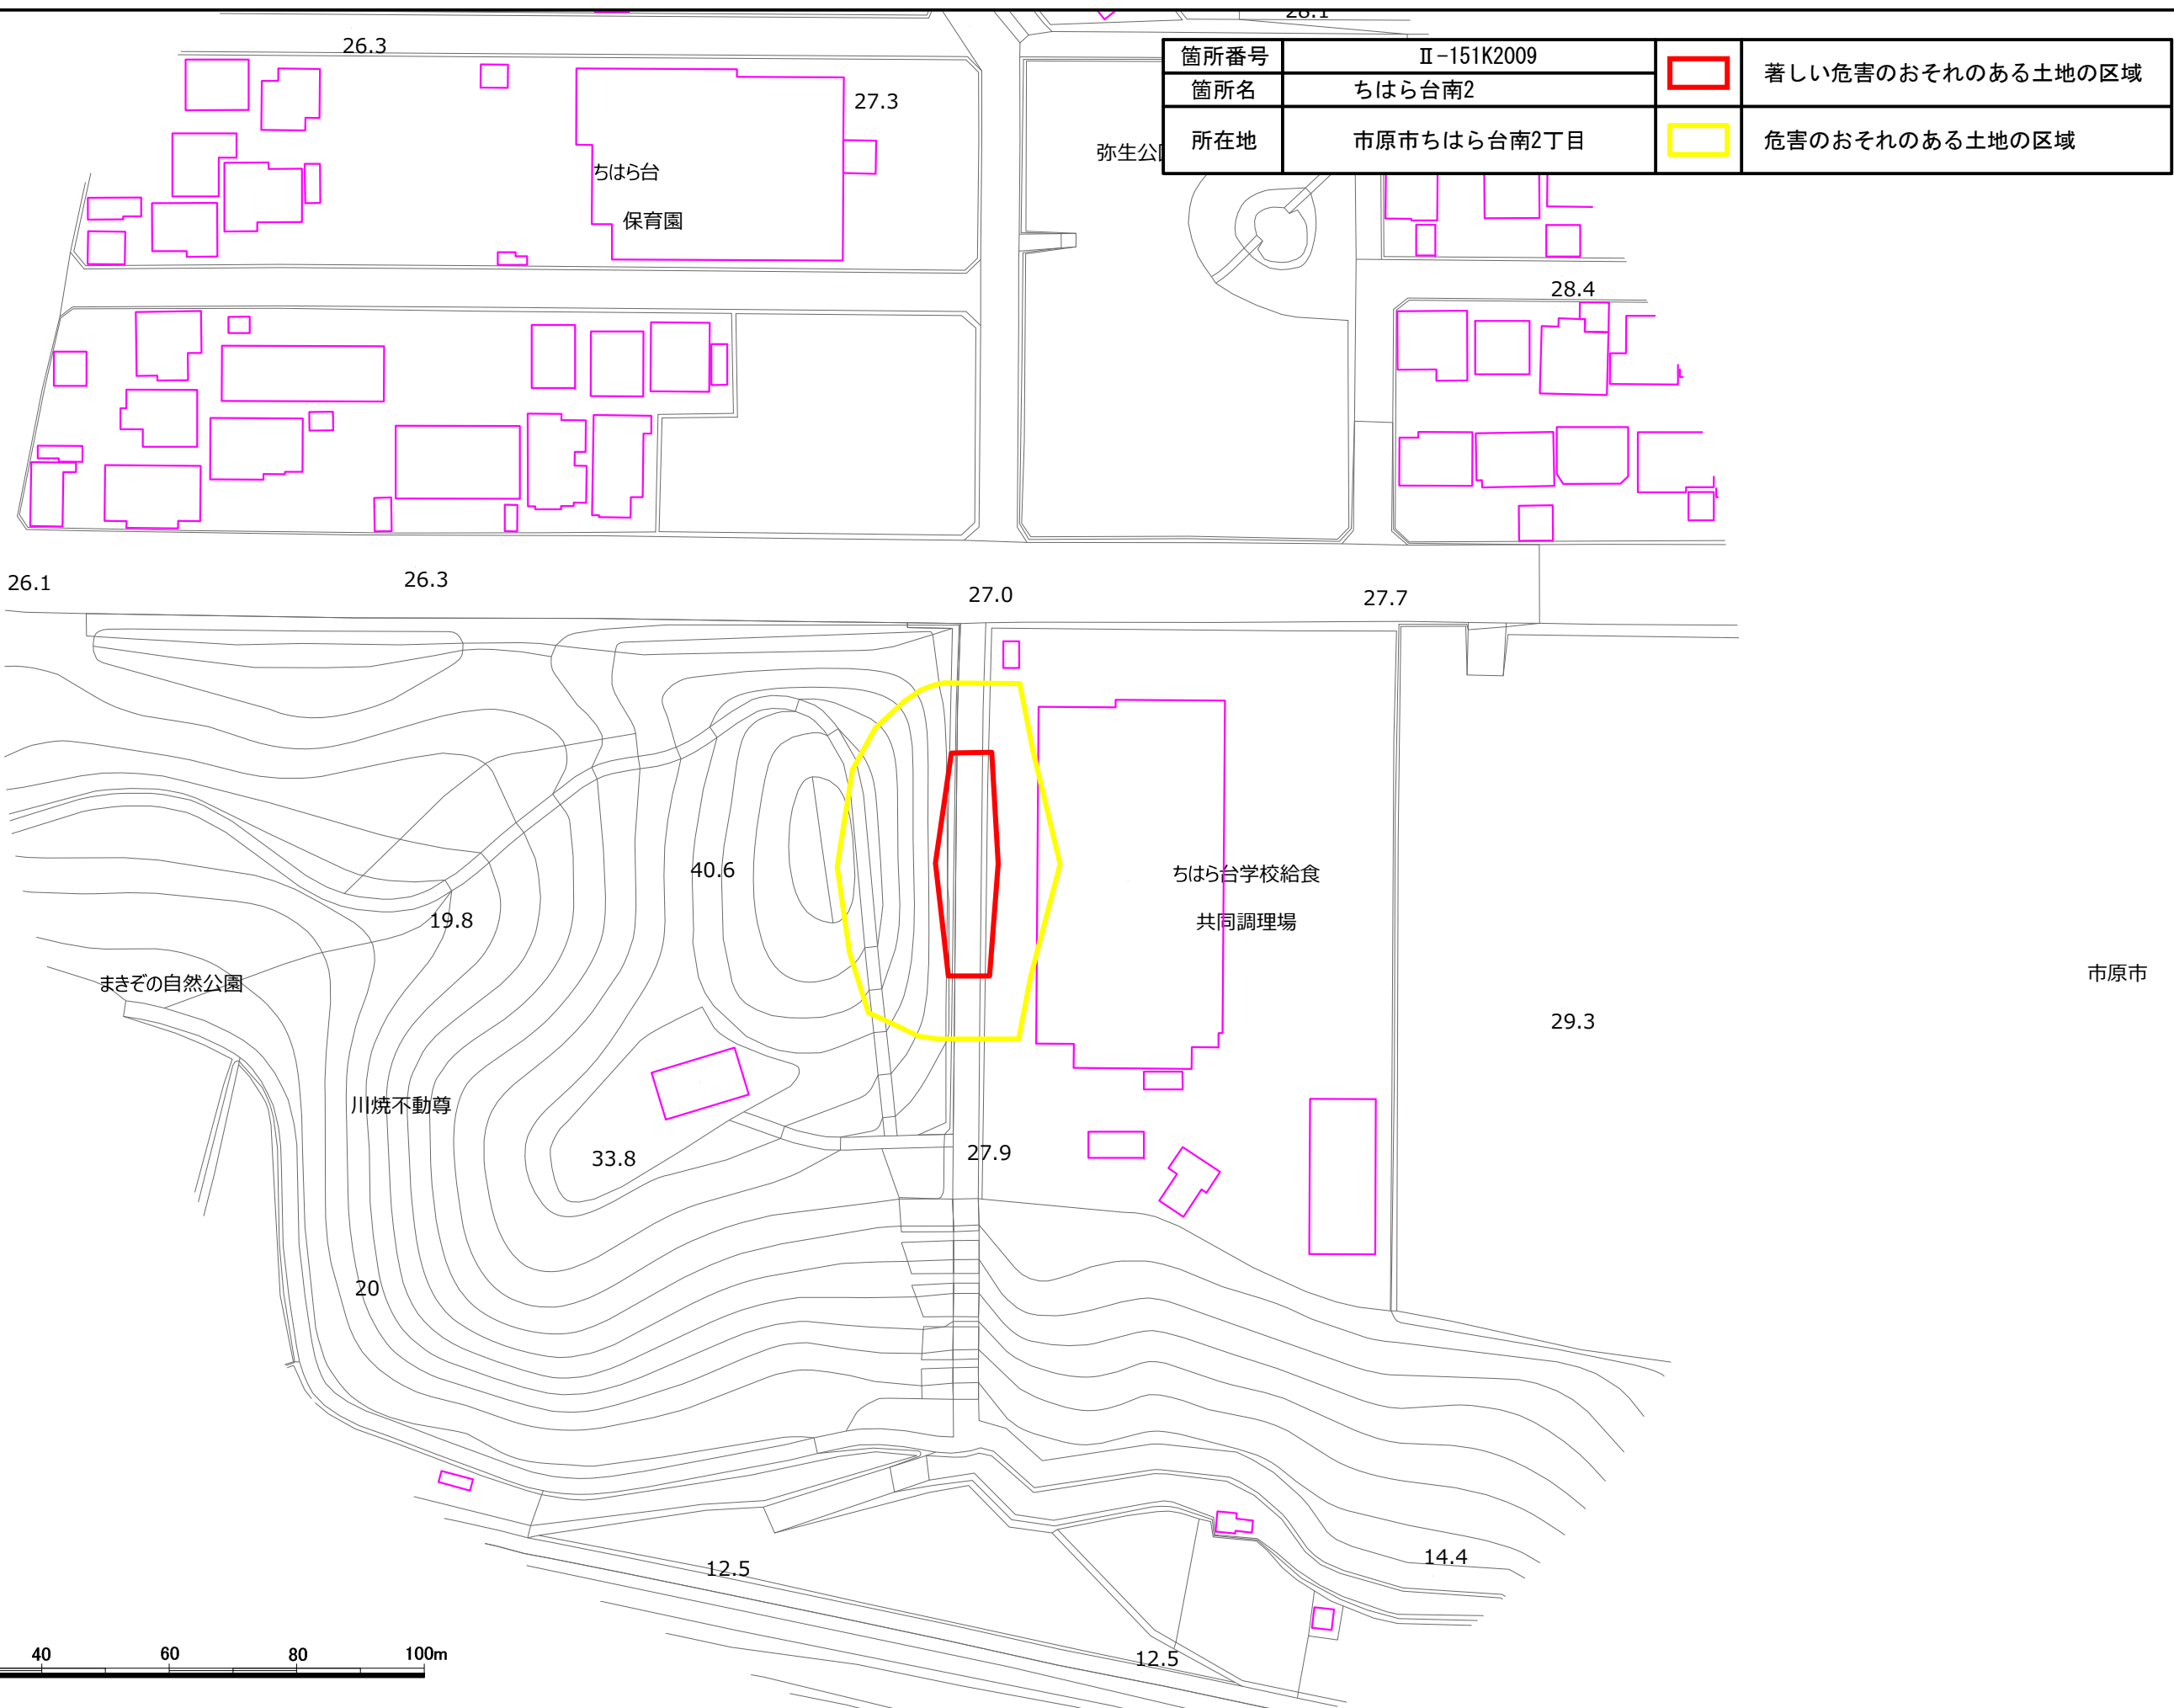

箇所番号	II-151K2009		著しい危害のおそれのある土地の区域
箇所名	ちはら台南2		
所在地	市原市ちはら台南2丁目		危害のおそれのある土地の区域

箇所番号	Ⅱ-151K2009		著しい危害のおそれのある土地の区域
箇所名	ちはら台南2		
所在地	市原市ちはら台南2丁目		危害のおそれのある土地の区域

ちはら台
保育園

弥生公

ちはら台学校給食
共同調理場

まさその自然公園

川焼不動尊

市原市

0 10 20 40 60 80 100m