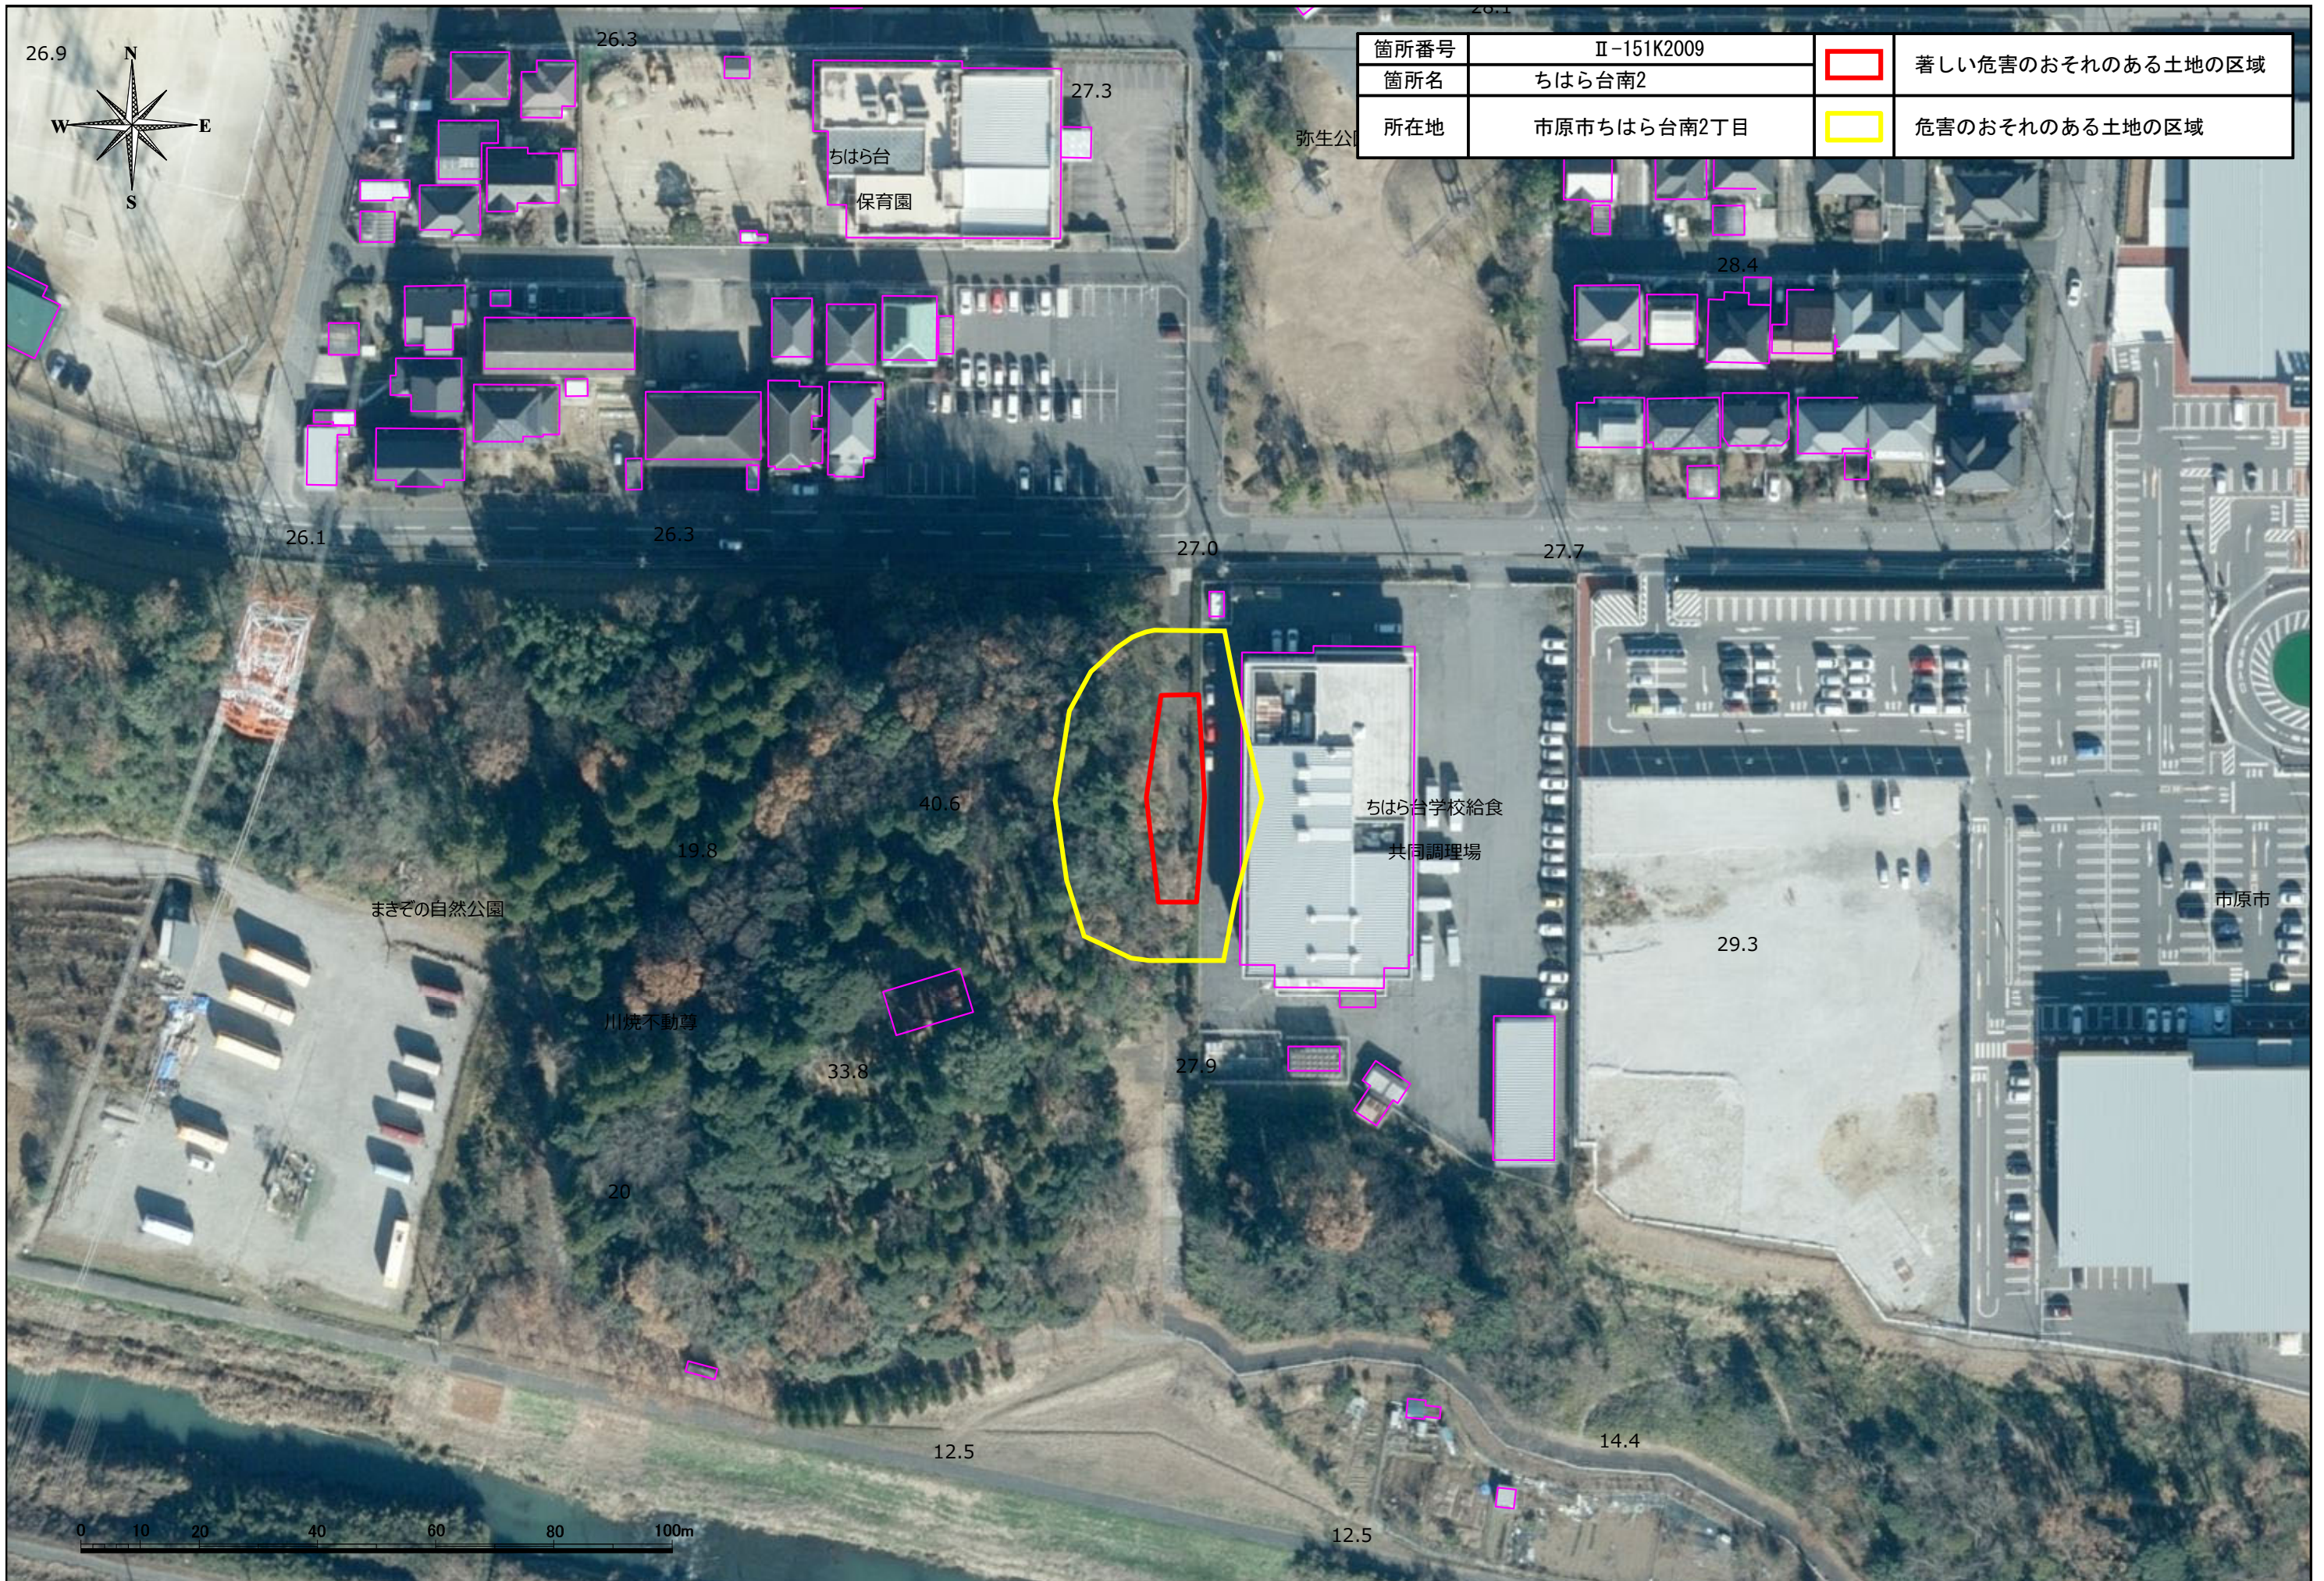

箇所番号	II-151K2009		著しい危害のおそれのある土地の区域
箇所名	ちはら台南2		
所在地	市原市ちはら台南2丁目		危害のおそれのある土地の区域

箇所番号	Ⅱ-151K2009		著しい危害のおそれのある土地の区域
箇所名	ちはら台南2		
所在地	市原市ちはら台南2丁目		危害のおそれのある土地の区域

ちはら台
保育園

弥生公

ちはら台学校給食
共同調理場

まさその自然公園

川焼不動尊

市原市

0 10 20 40 60 80 100m