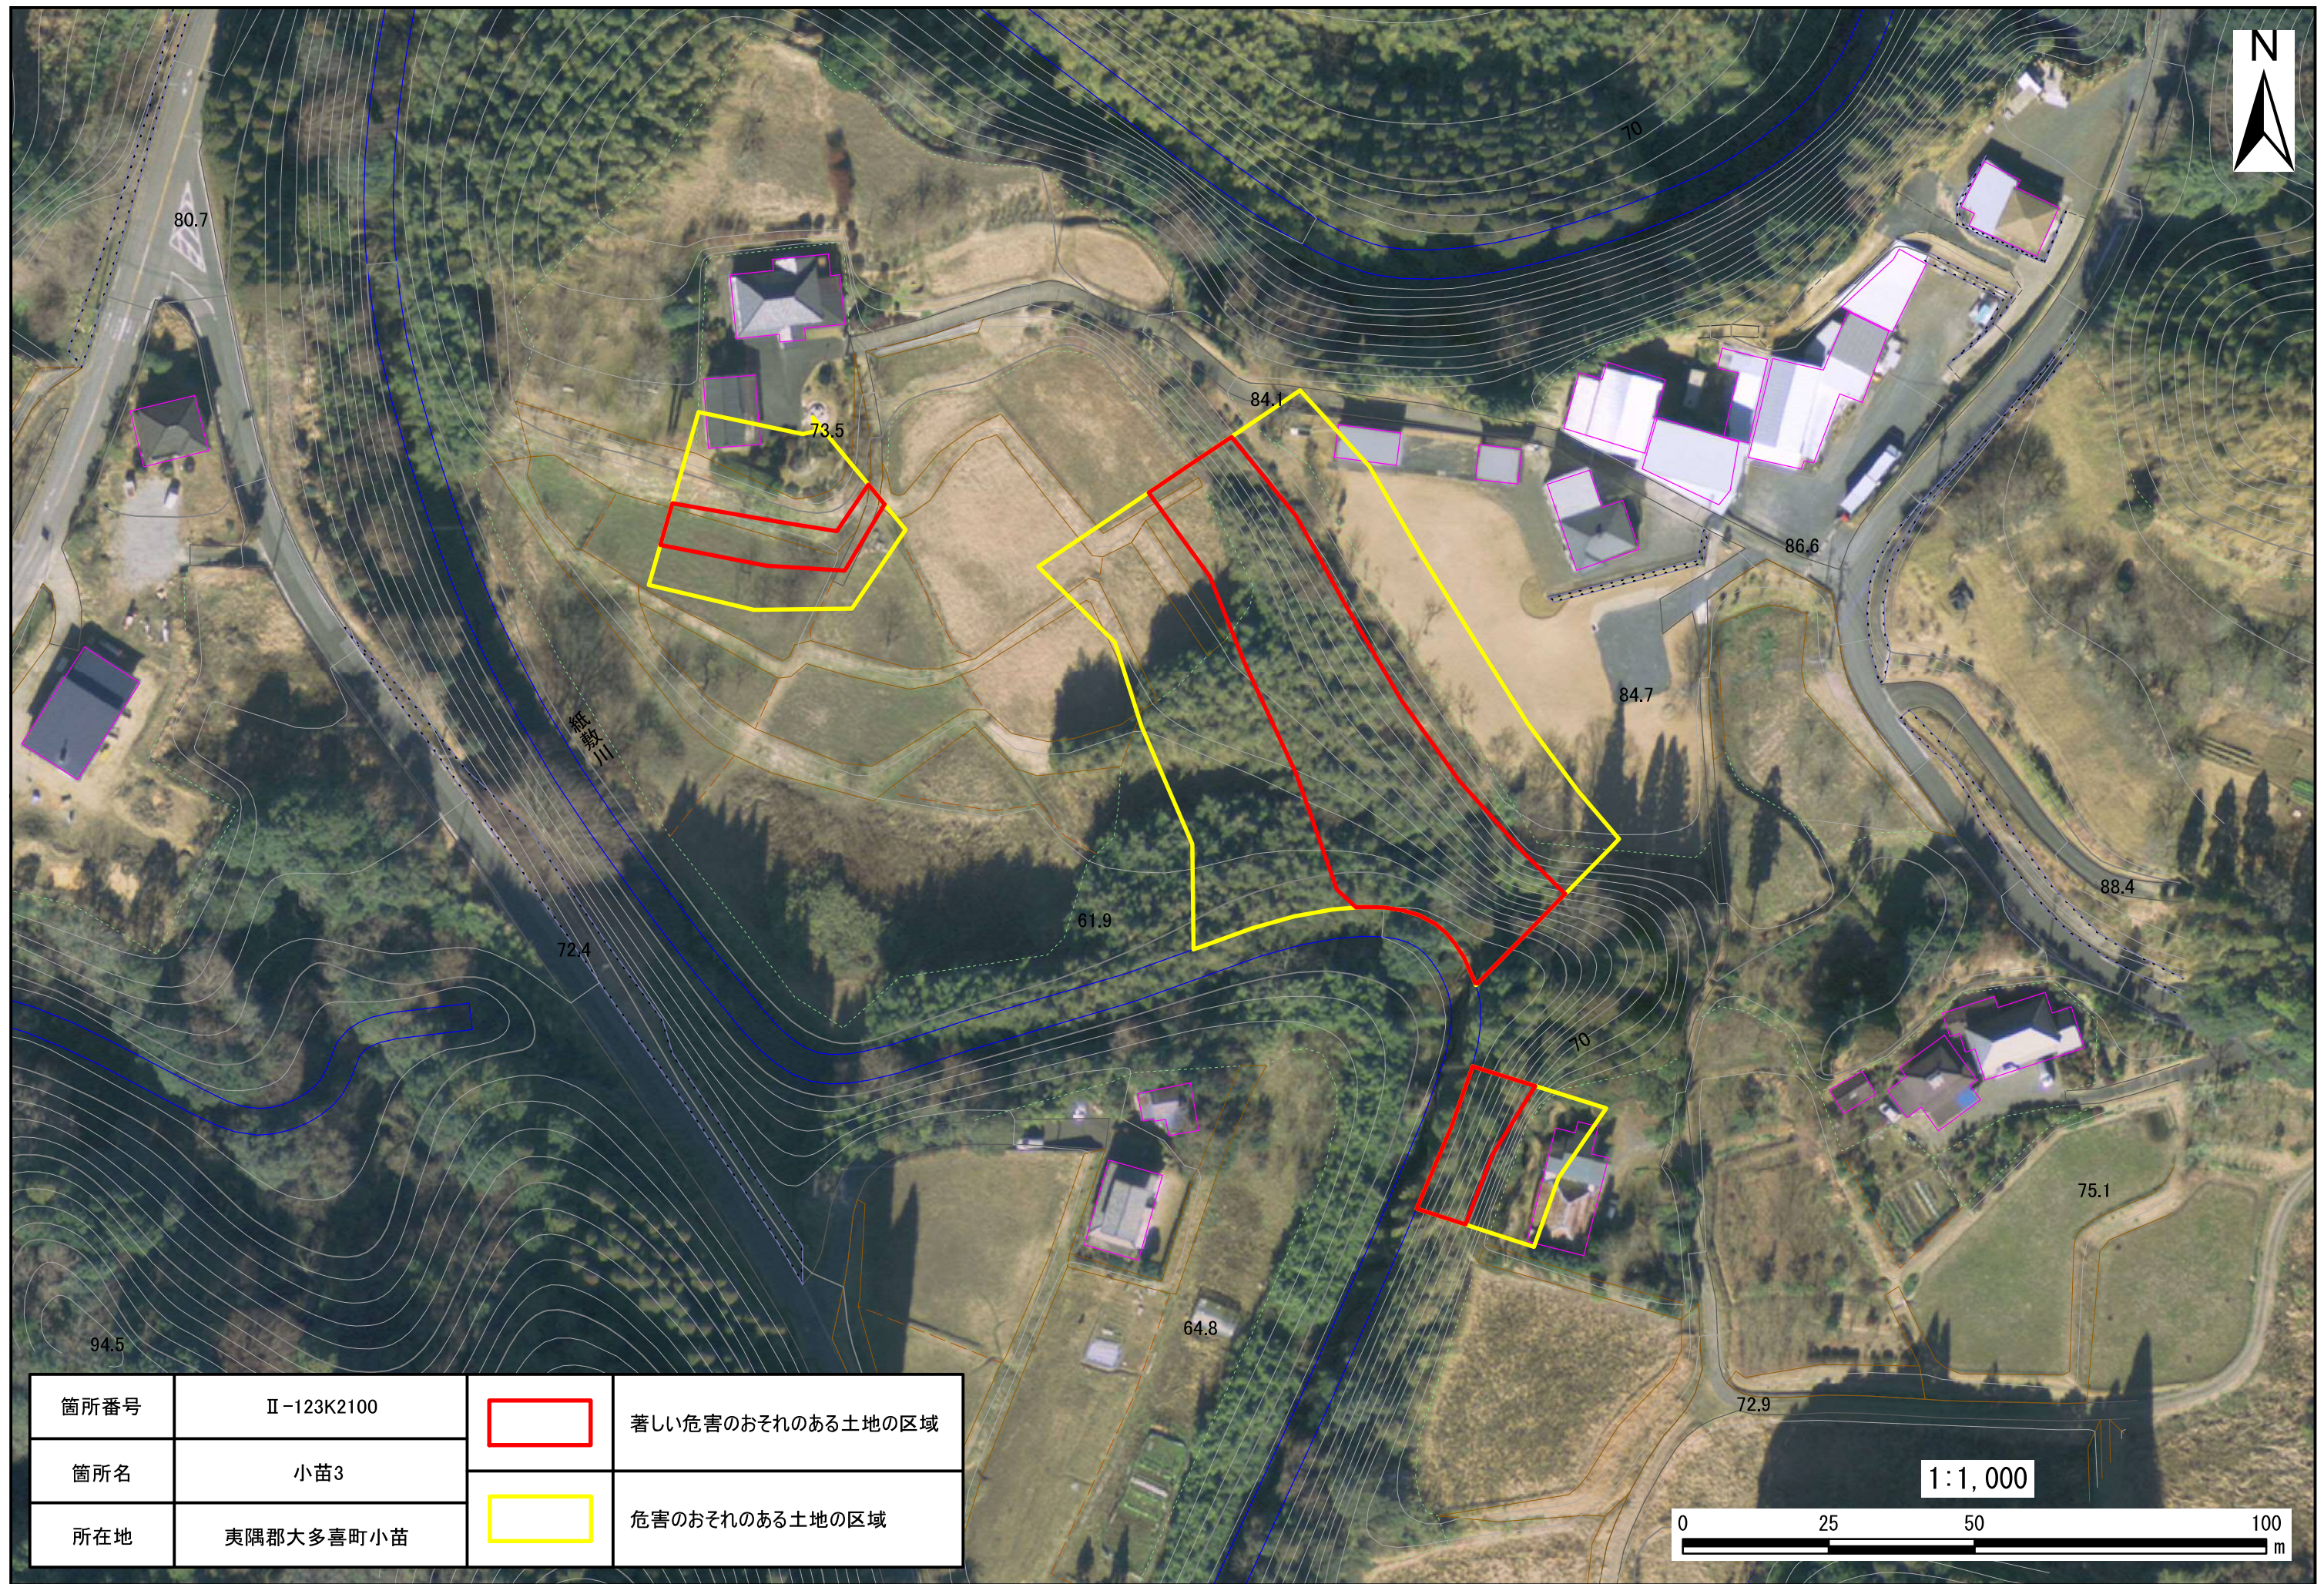

箇所番号	II-123K2100		著しい危害のおそれのある土地の区域
箇所名	小苗3		危害のおそれのある土地の区域
所在地	夷隅郡大多喜町小苗		

箇所番号	II-123K2100		著しい危害のおそれのある土地の区域
箇所名	小苗3		危害のおそれのある土地の区域
所在地	夷隅郡大多喜町小苗		